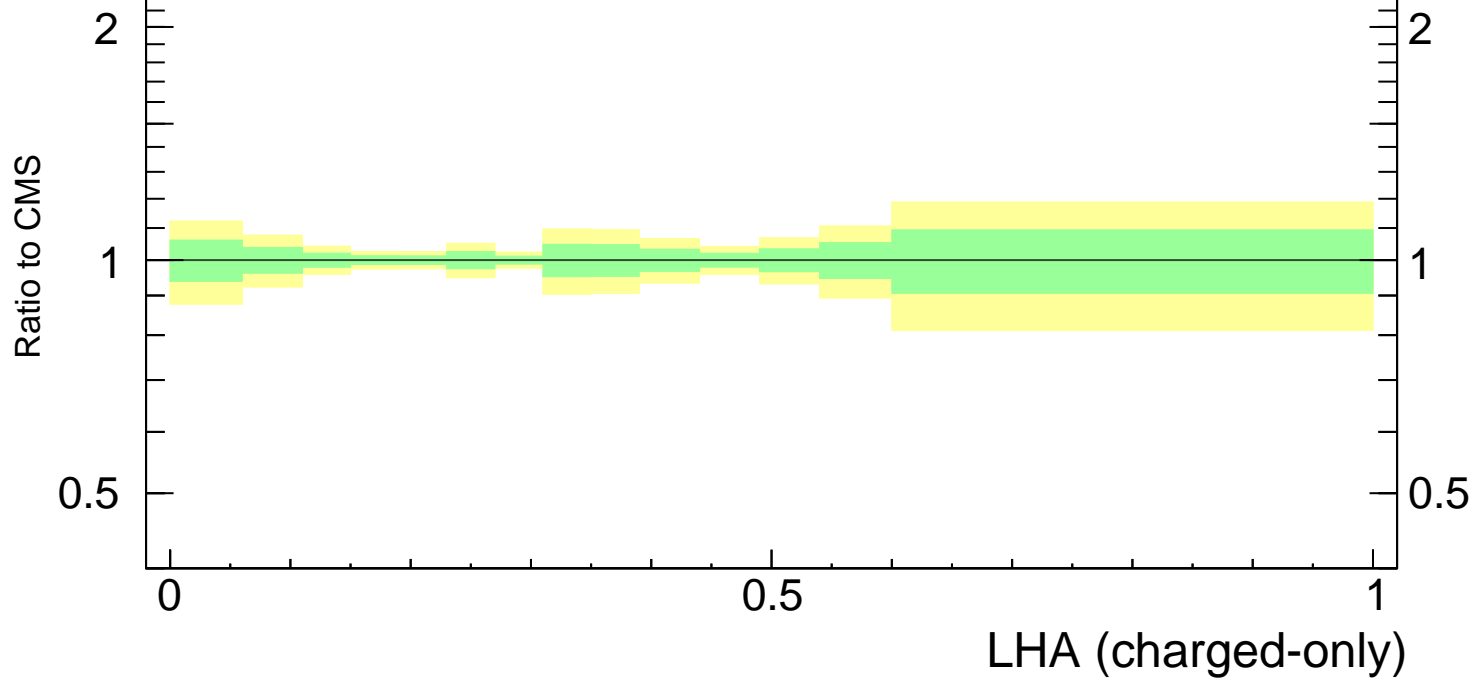

LHA  $\lambda_{0.5}^1$  (charged only) (CMS jet substructure)

- CMS
- ▲ Pythia 8.308 default
- -▲ Pythia 8.308 default-CD
- -▲ Pythia 8.308 default-DL
- ⋯▲ Pythia 8.308 default-MBR

CMS\_2021\_11920187

mcplots.cern.ch [arXiv:1306.3436]

Rivet 3.1.10,  $\geq 3.2$ M events