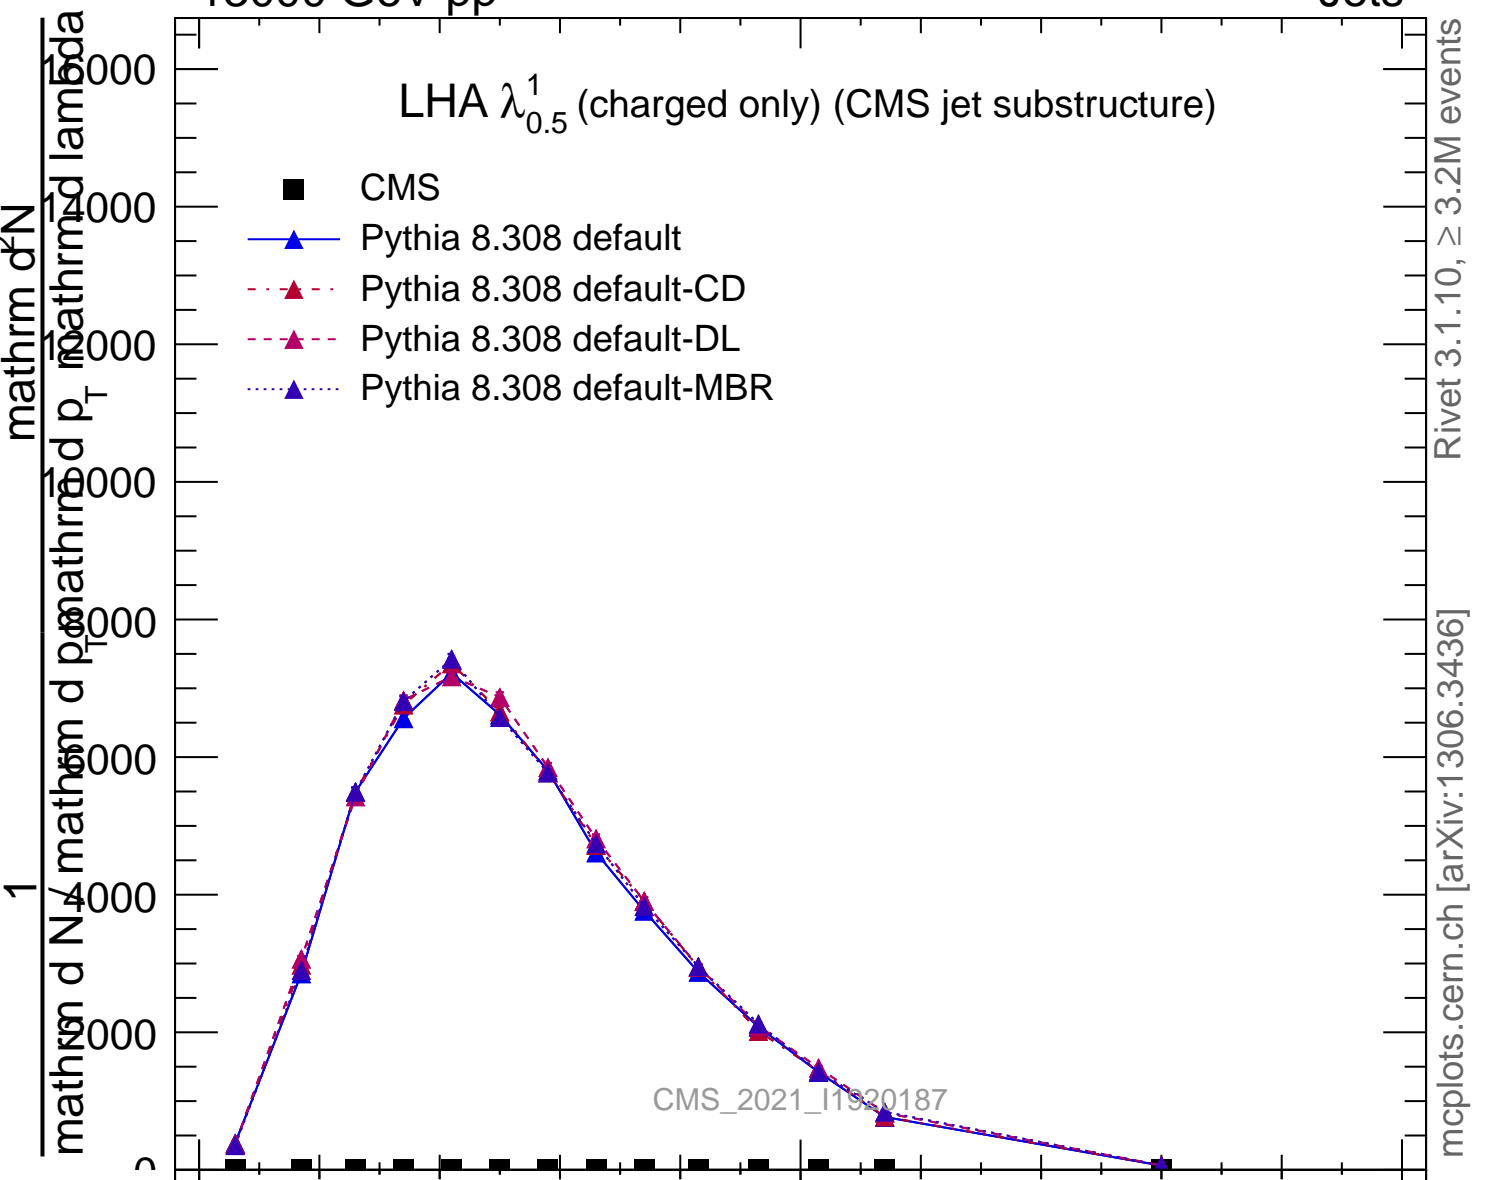

LHA  $\lambda_{0.5}^1$  (charged only) (CMS jet substructure)

- CMS
- ▲ Pythia 8.308 default
- -▲ Pythia 8.308 default-CD
- -▲ Pythia 8.308 default-DL
- ⋯▲ Pythia 8.308 default-MBR

CMS\_2021\_11920187

mcplots.cern.ch [arXiv:1306.3436]

Rivet 3.1.10,  $\geq 3.2$ M events