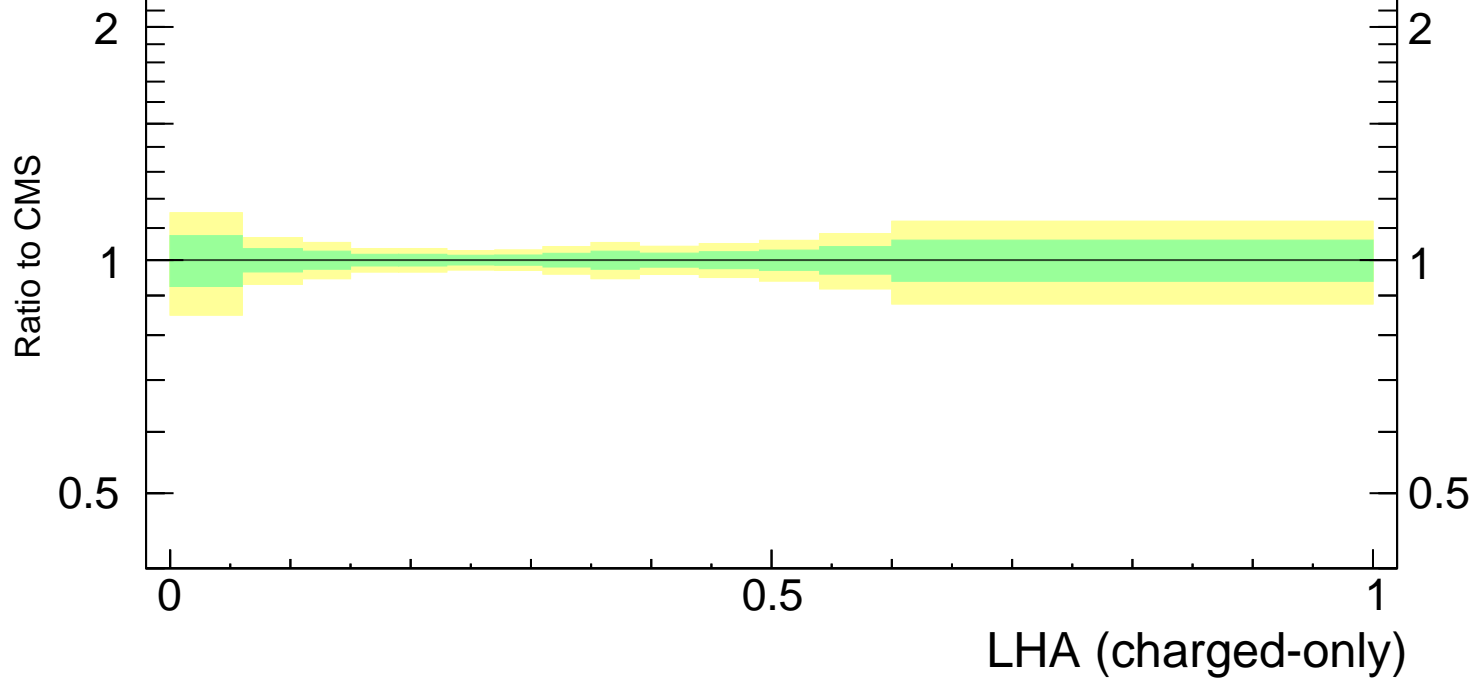

LHA $\lambda_{0.5}^1$ (charged only) (CMS jet substructure)

- CMS
- ▲ Pythia 8.308 default
- -▲ Pythia 8.308 default-CD
- -▲ Pythia 8.308 default-DL
- ⋯▲ Pythia 8.308 default-MBR

CMS_2021_11920187

Rivet 3.1.10, ≥ 2.1M events
mcplots.cern.ch [arXiv:1306.3436]