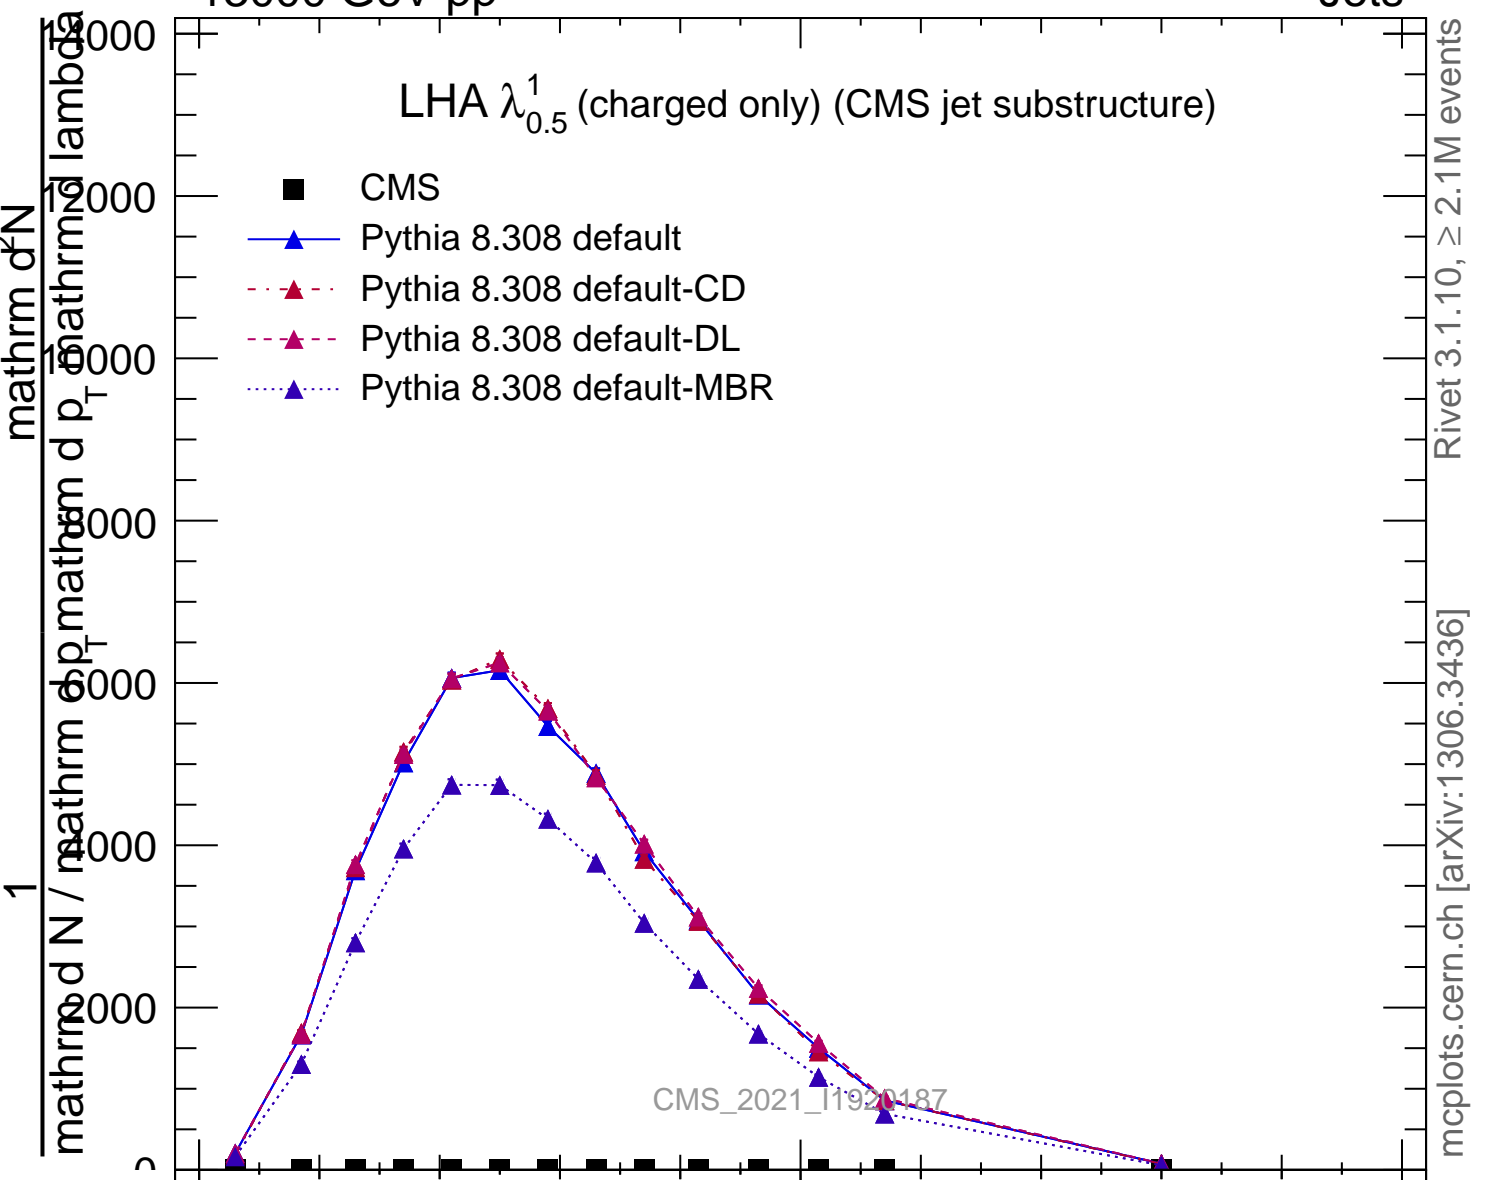

LHA $\lambda_{0.5}^1$ (charged only) (CMS jet substructure)

- CMS
- ▲ Pythia 8.308 default
- -▲ Pythia 8.308 default-CD
- -▲ Pythia 8.308 default-DL
- ⋯▲ Pythia 8.308 default-MBR

CMS_2021_11920187

Rivet 3.1.10, ≥ 2.1M events
mcplots.cern.ch [arXiv:1306.3436]