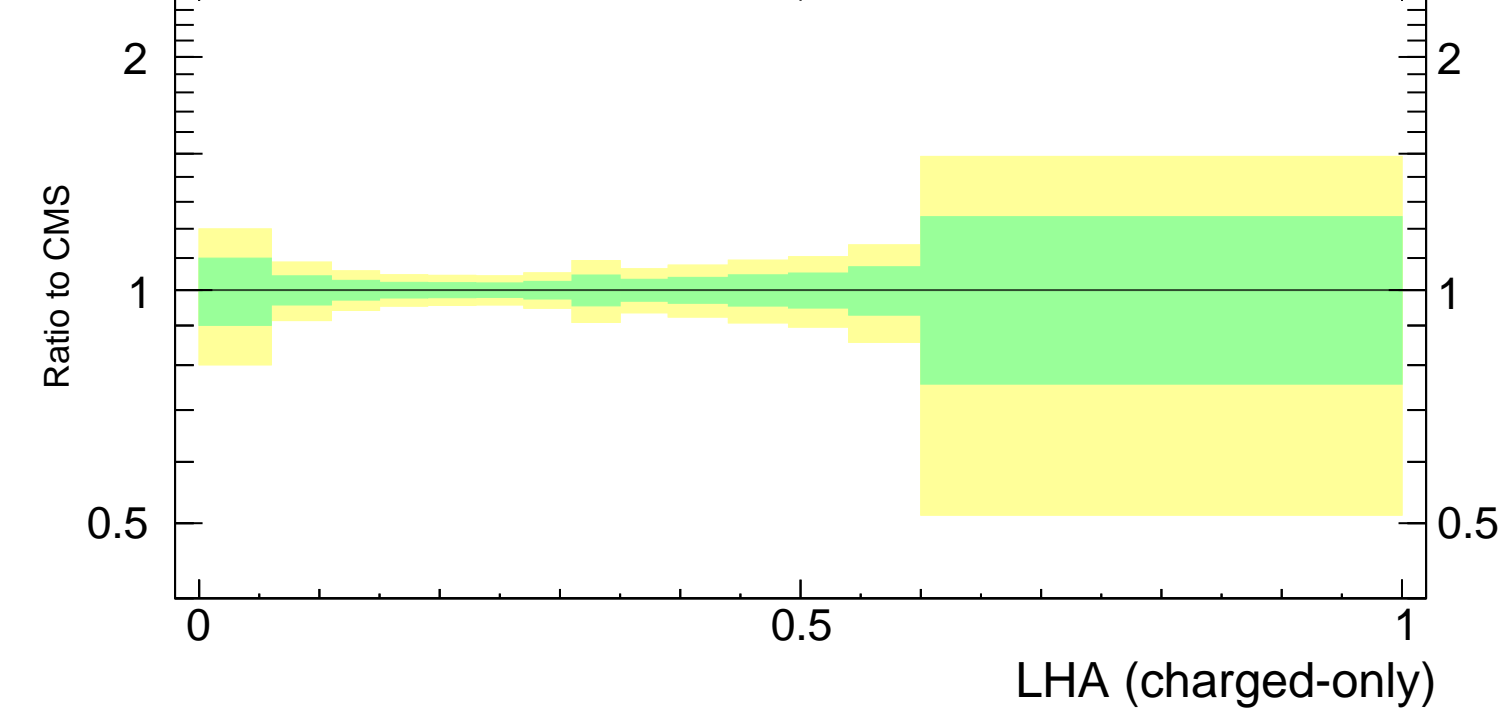

LHA $\lambda_{0.5}^1$ (charged only) (CMS jet substructure)

- CMS
- ▲ Pythia 8.201 default
- ▲ Pythia 8.201 default-CD

Rivet 3.1.10, $\geq 400k$ events
mcplots.cern.ch [arXiv:1306.3436]