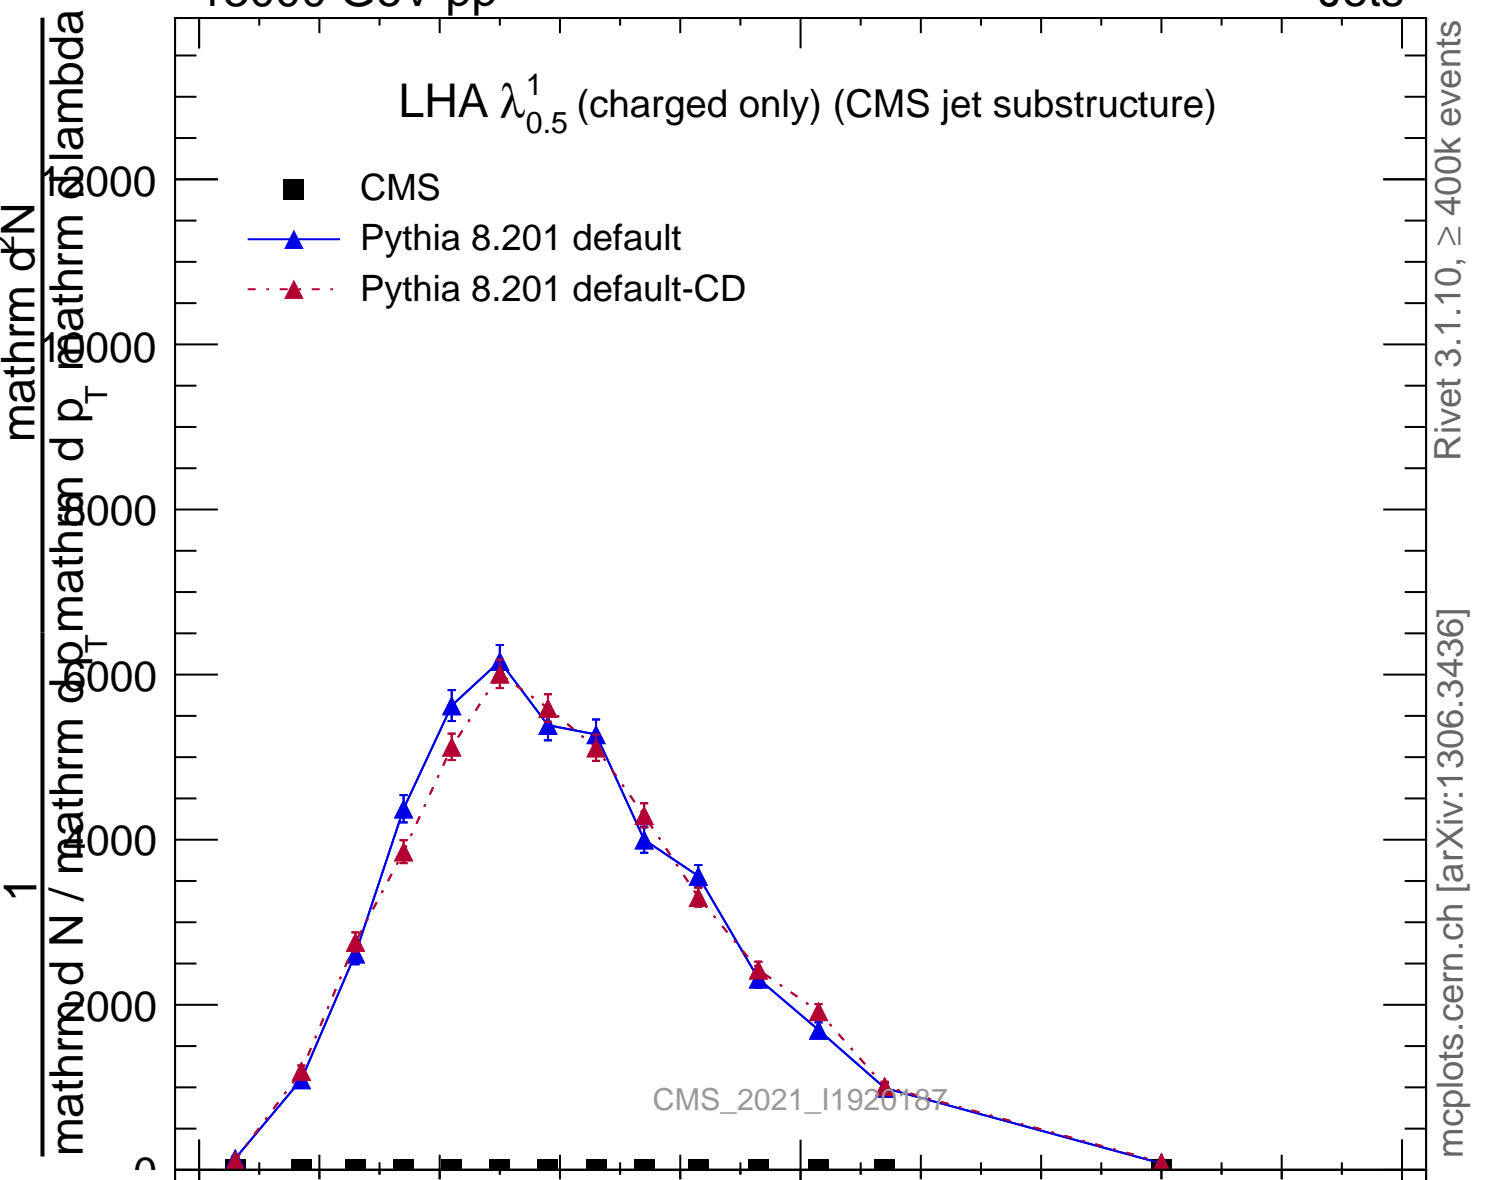

LHA $\lambda_{0.5}^1$ (charged only) (CMS jet substructure)

- CMS
- ▲ Pythia 8.201 default
- ▲ Pythia 8.201 default-CD

Rivet 3.1.10, $\geq 400k$ events
mcplots.cern.ch [arXiv:1306.3436]