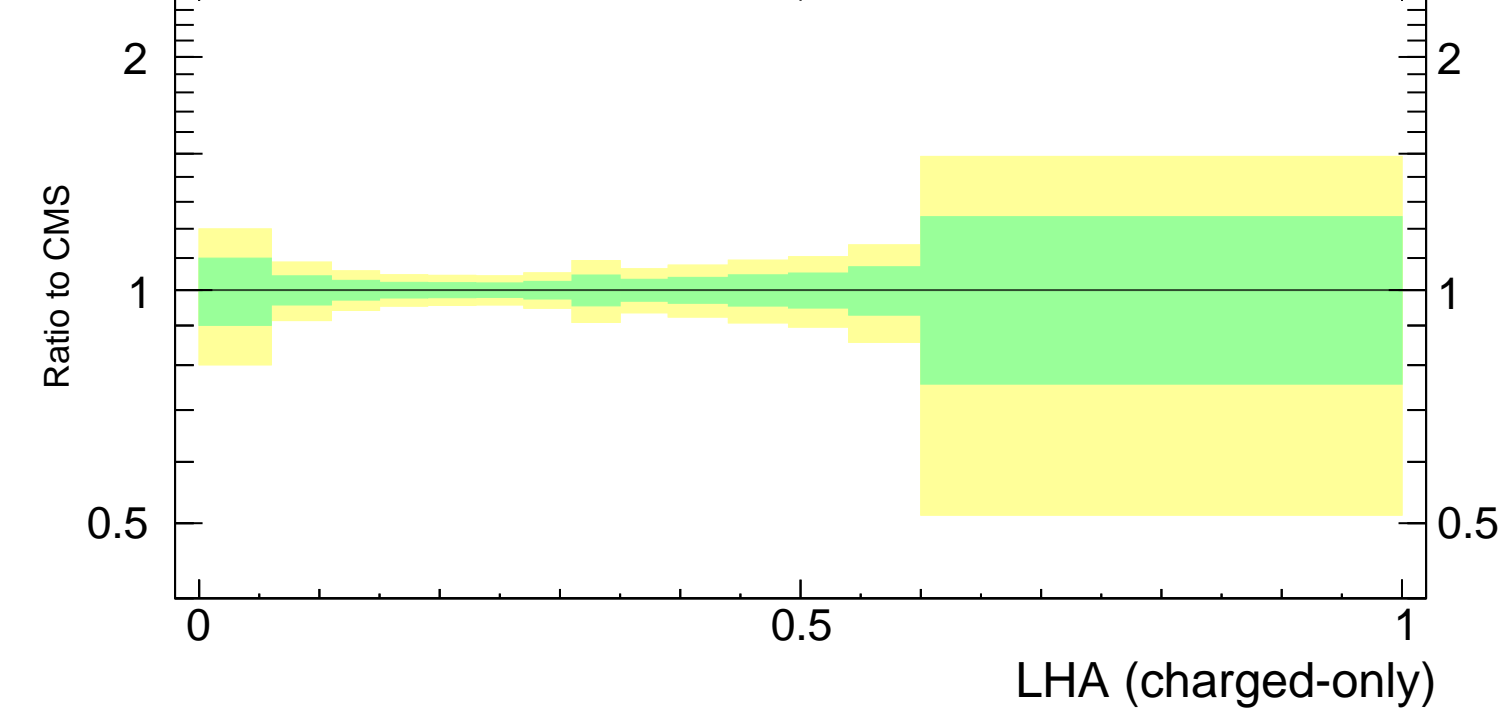

LHA  $\lambda_{0.5}^1$  (charged only) (CMS jet substructure)

- CMS
- ▲ Pythia 8.308 default
- -▲ Pythia 8.308 default-CD
- -▲ Pythia 8.308 default-DL
- ⋯▲ Pythia 8.308 default-MBR

Rivet 3.1.10, ≥ 2.6M events  
mcplots.cern.ch [arXiv:1306.3436]