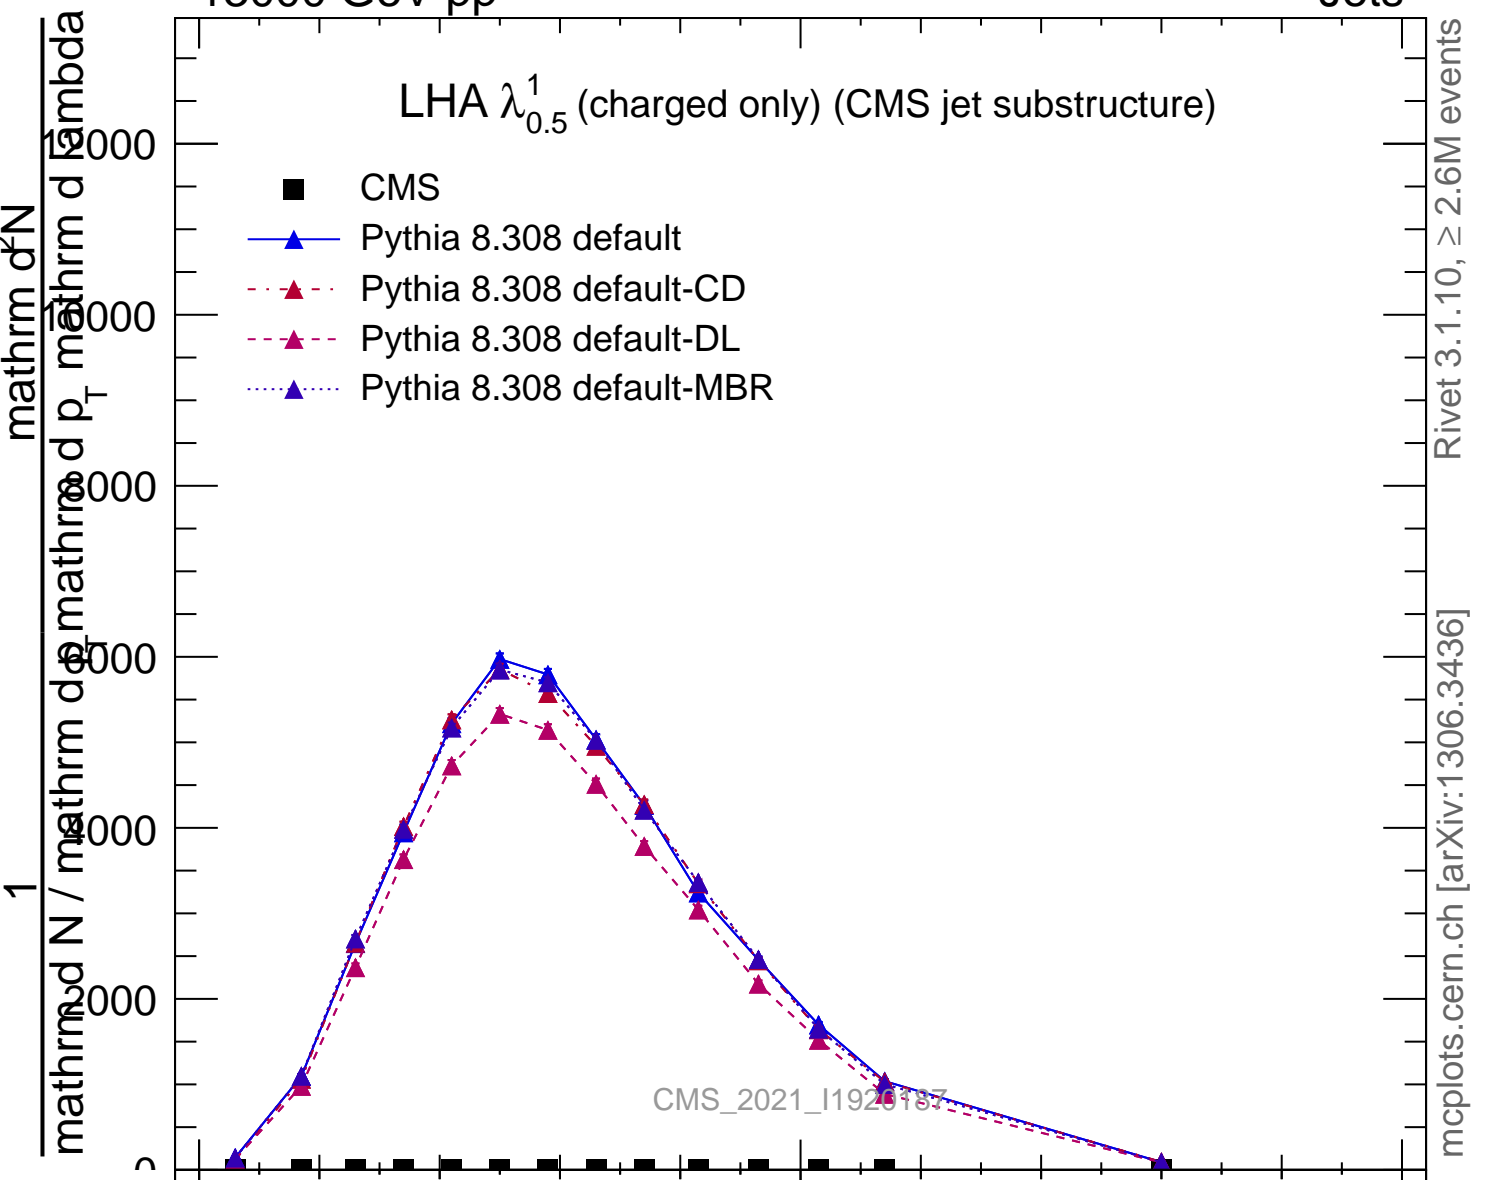

LHA  $\lambda_{0.5}^1$  (charged only) (CMS jet substructure)

- CMS
- ▲ Pythia 8.308 default
- -▲ Pythia 8.308 default-CD
- -▲ Pythia 8.308 default-DL
- ⋯▲ Pythia 8.308 default-MBR

Rivet 3.1.10, ≥ 2.6M events  
mcplots.cern.ch [arXiv:1306.3436]