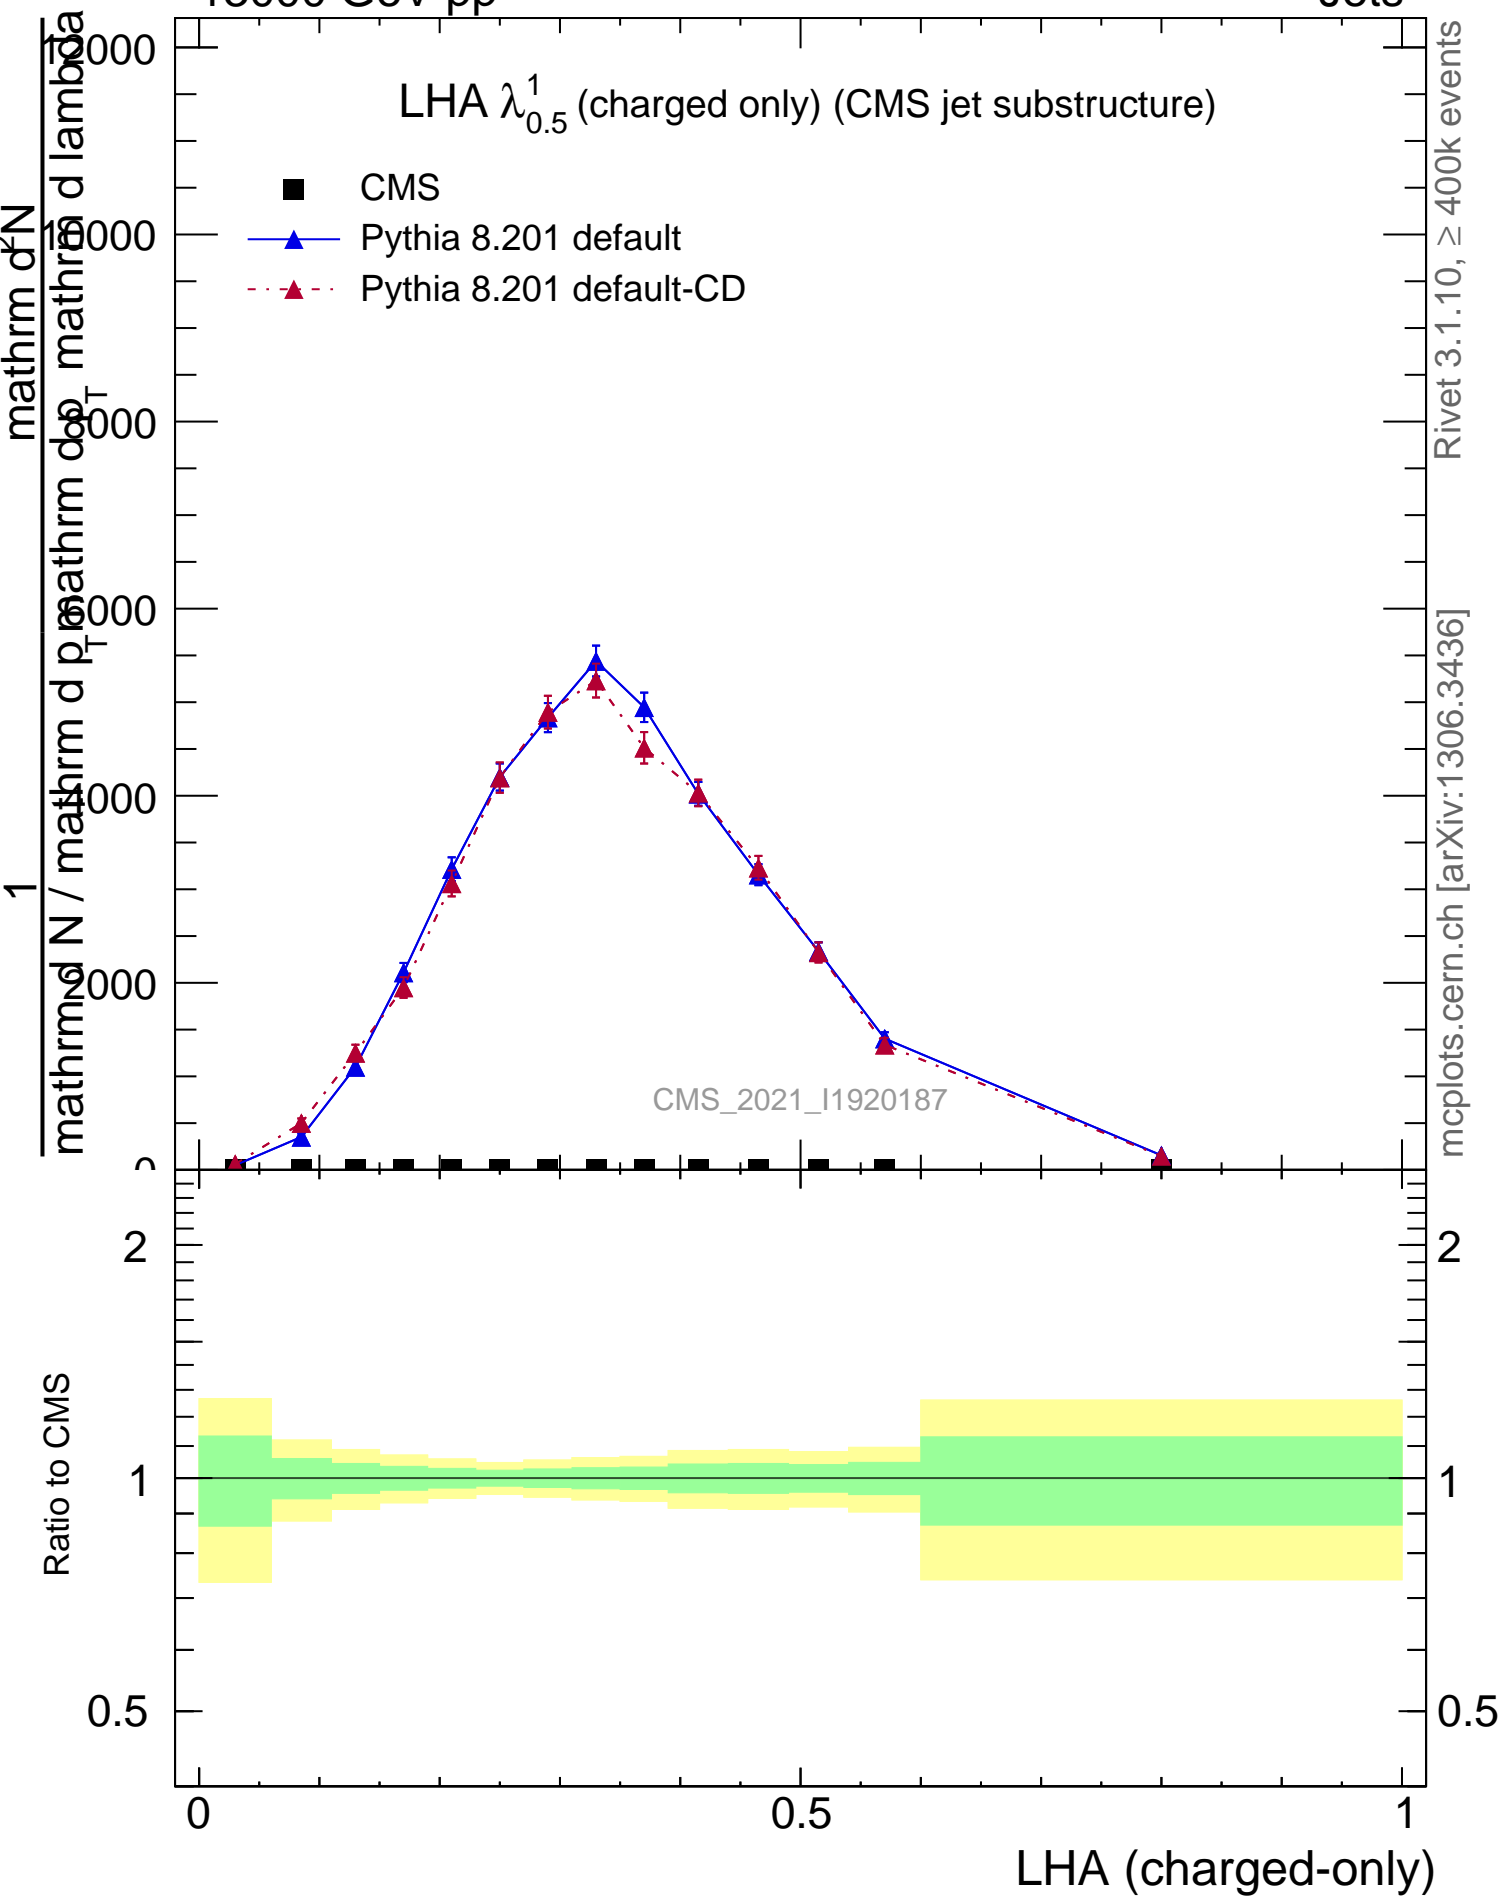

LHA $\lambda_{0.5}^1$ (charged only) (CMS jet substructure)

- CMS
- ▲ Pythia 8.201 default
- ▲ Pythia 8.201 default-CD

CMS_2021_I1920187

Rivet 3.1.10, ≥ 400k events
mcplots.cern.ch [arXiv:1306.3436]