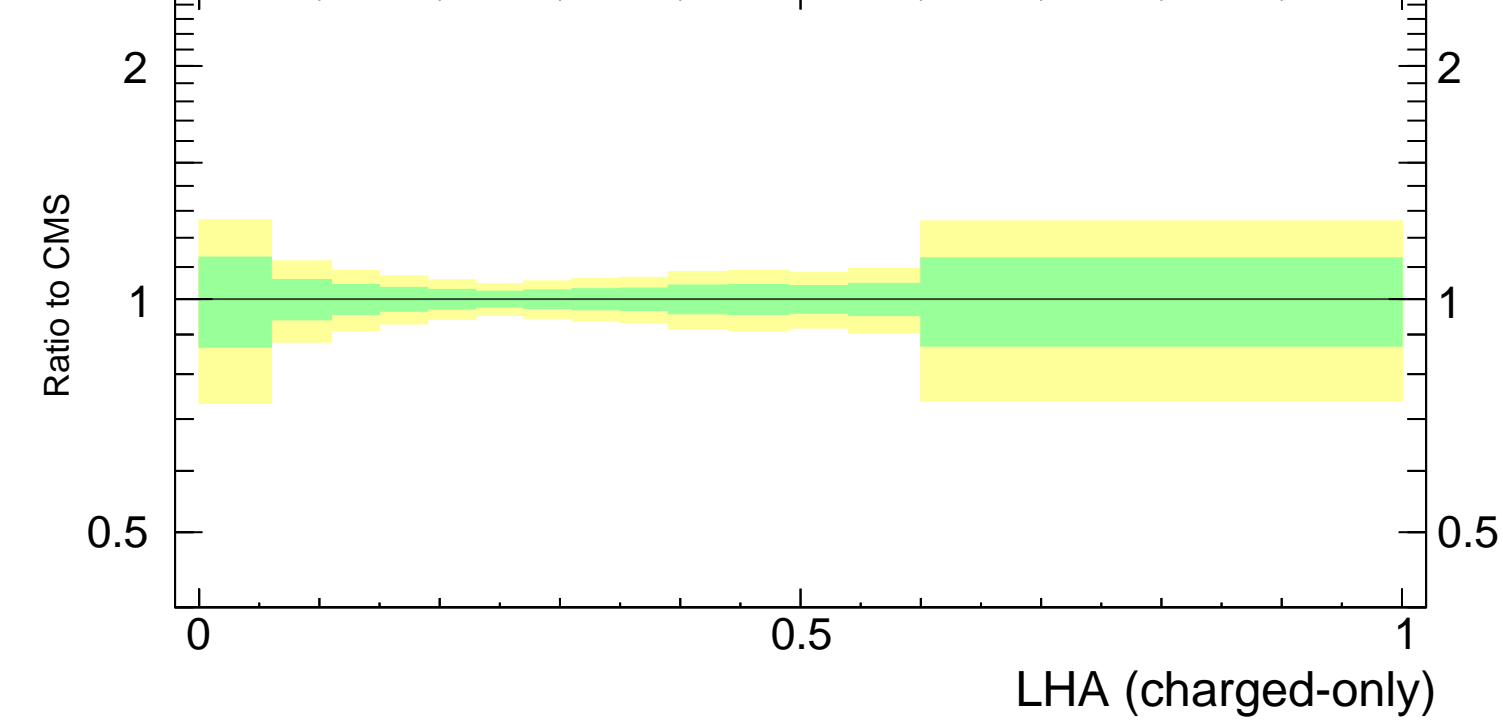

LHA $\lambda_{0.5}^1$ (charged only) (CMS jet substructure)

- CMS
- ▲ Pythia 8.308 default
- -▲ Pythia 8.308 default-CD
- -▲ Pythia 8.308 default-DL
- ⋯▲ Pythia 8.308 default-MBR

Rivet 3.1.10, $\geq 3.5M$ events
mcplots.cern.ch [arXiv:1306.3436]