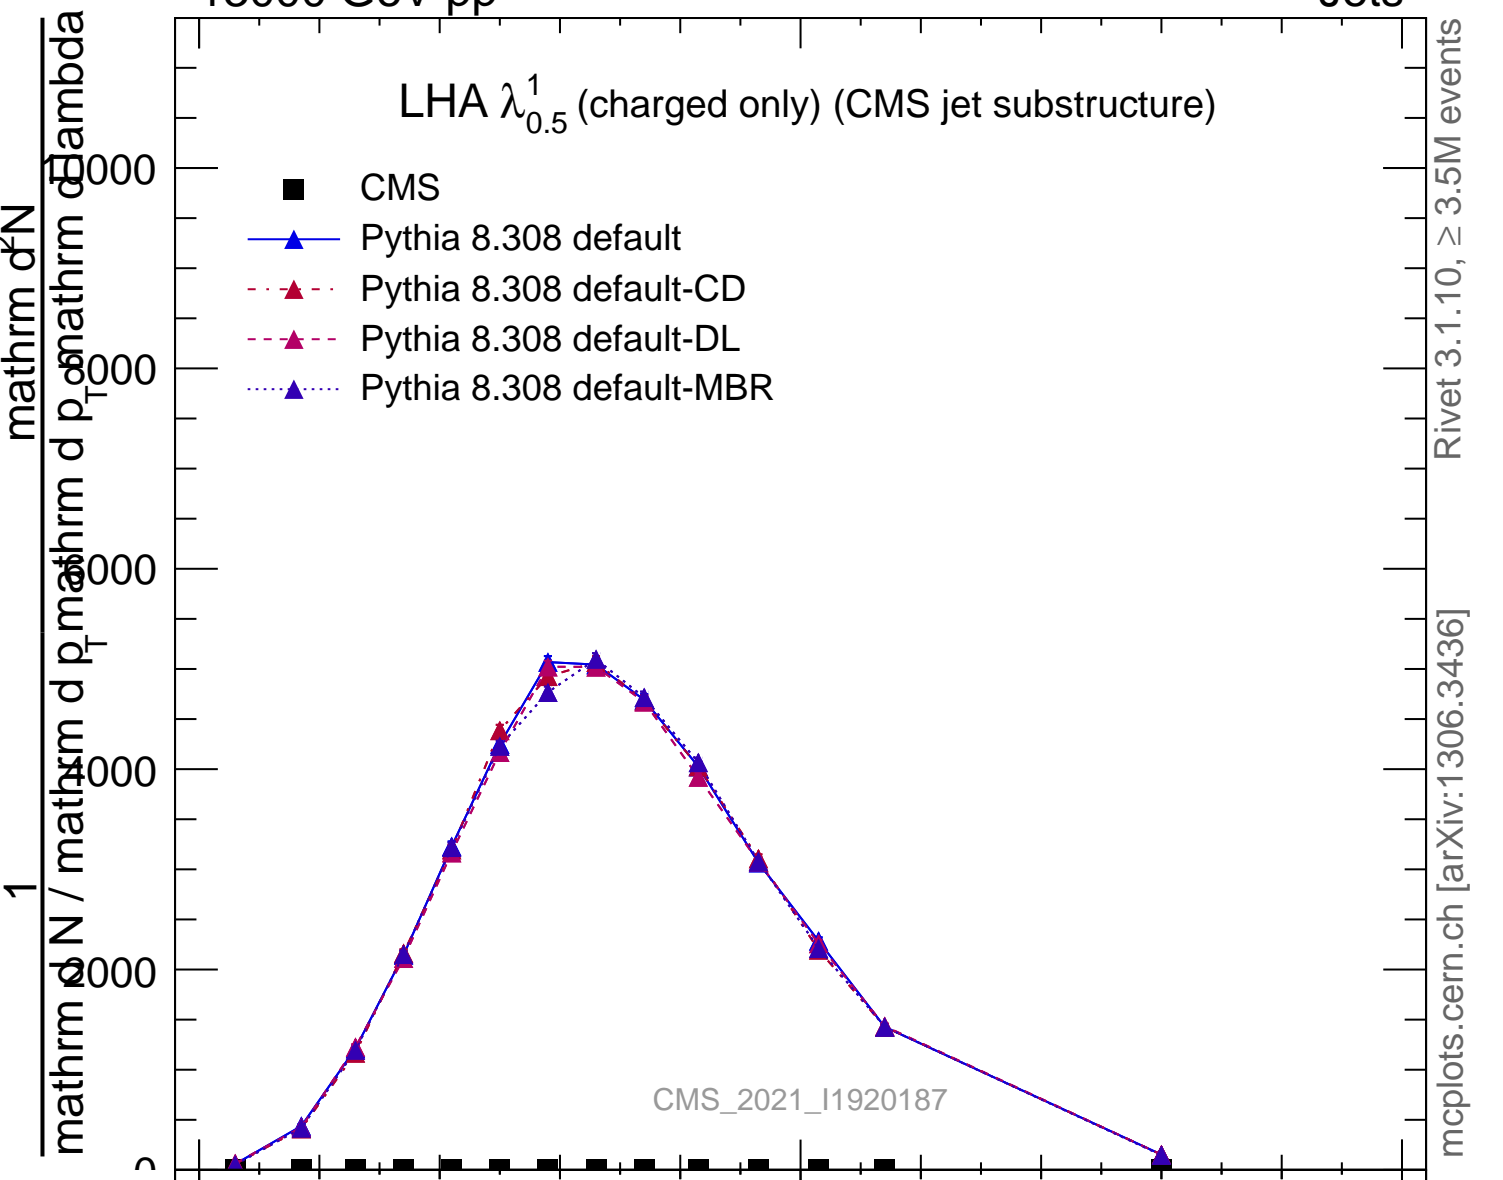

LHA $\lambda_{0.5}^1$ (charged only) (CMS jet substructure)

- CMS
- ▲ Pythia 8.308 default
- -▲ Pythia 8.308 default-CD
- -▲ Pythia 8.308 default-DL
- ⋯▲ Pythia 8.308 default-MBR

Rivet 3.1.10, $\geq 3.5M$ events
mcplots.cern.ch [arXiv:1306.3436]