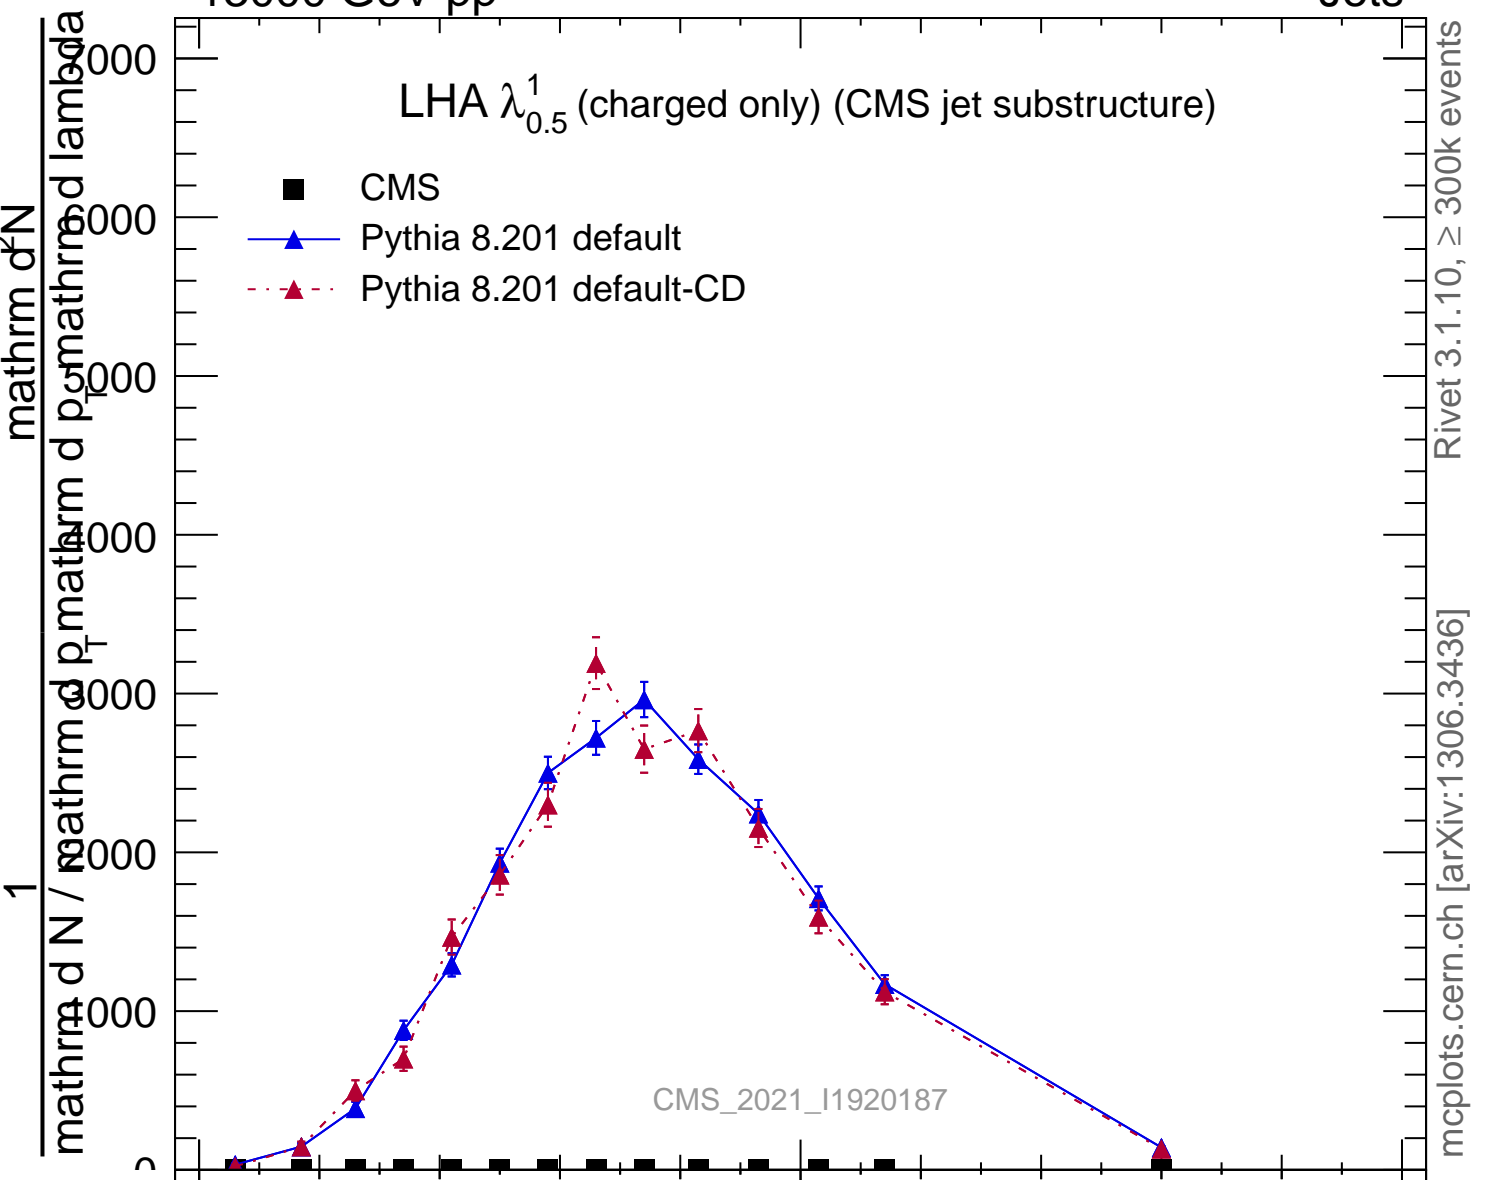

LHA $\lambda_{0.5}^1$ (charged only) (CMS jet substructure)

- CMS
- ▲ Pythia 8.201 default
- ▲ Pythia 8.201 default-CD

CMS_2021_I1920187

mcplots.cern.ch [arXiv:1306.3436]
Rivet 3.1.10, ≥ 300k events