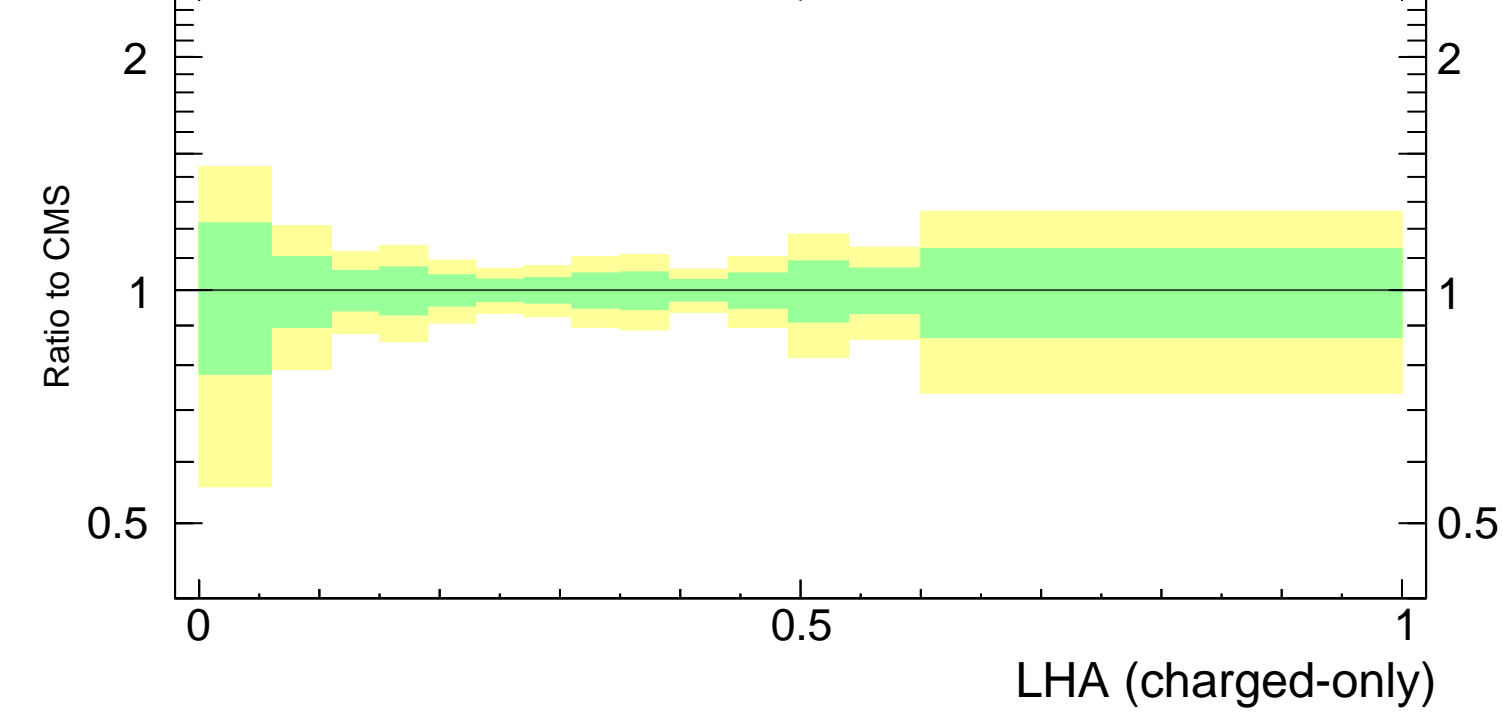

LHA $\lambda_{0.5}^1$ (charged only) (CMS jet substructure)

- CMS
- ▲ Pythia 8.201 default
- ▲ Pythia 8.201 default-CD

CMS_2021_I1920187

mcplots.cern.ch [arXiv:1306.3436]
Rivet 3.1.10, ≥ 300k events