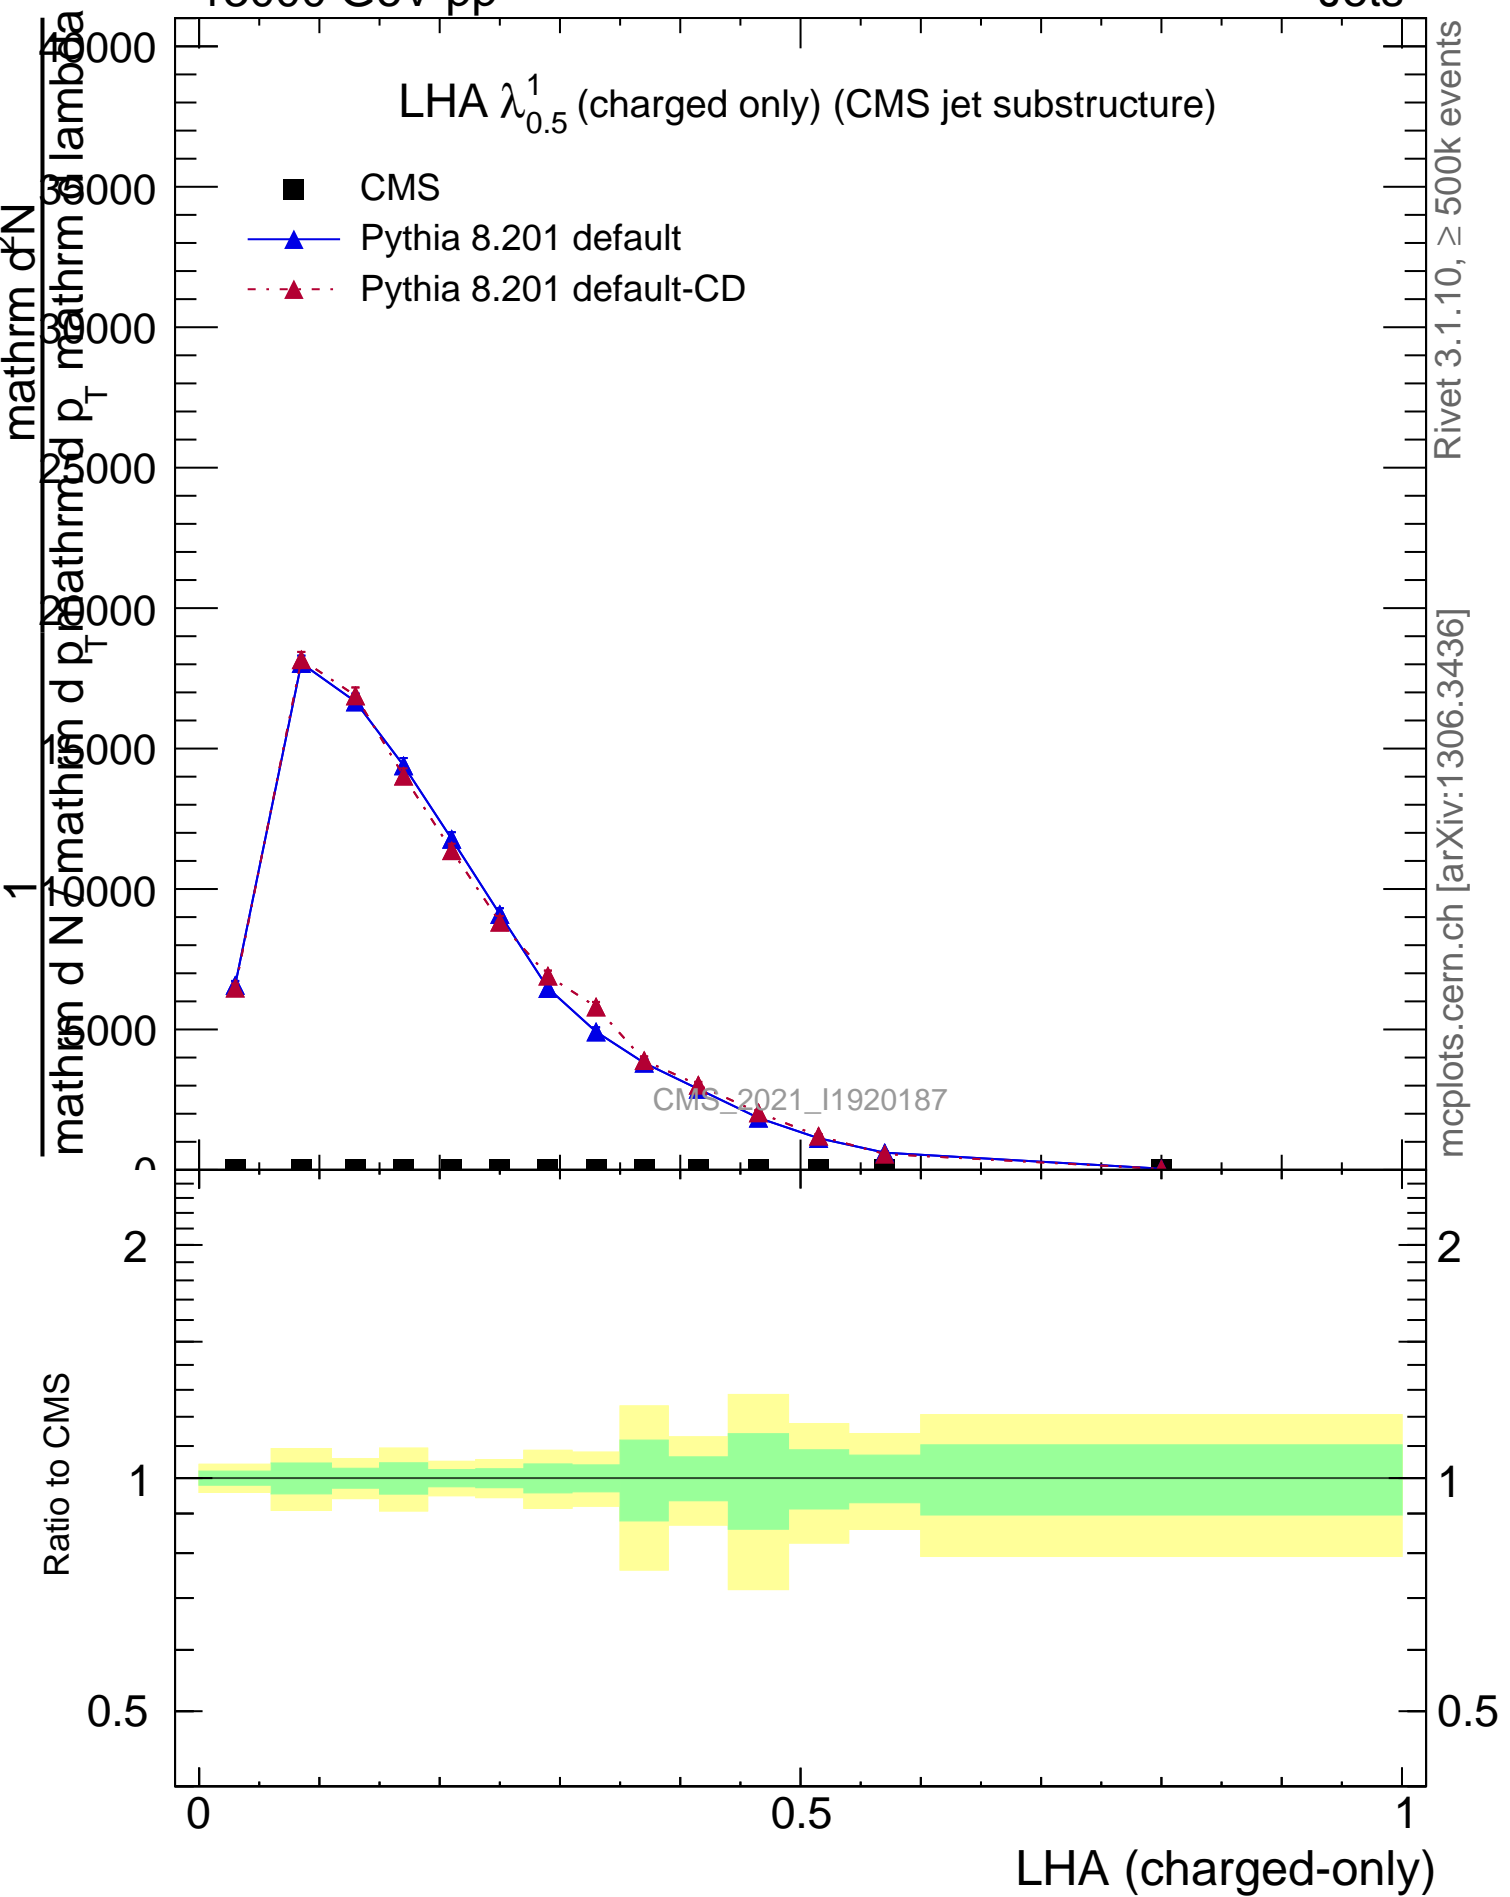

LHA $\lambda_{0.5}^1$ (charged only) (CMS jet substructure)

- CMS
- ▲ Pythia 8.201 default
- ▲ Pythia 8.201 default-CD

CMS_2021_I1920187

mcplots.cern.ch [arXiv:1306.3436]

Rivet 3.1.10, ≥ 500k events