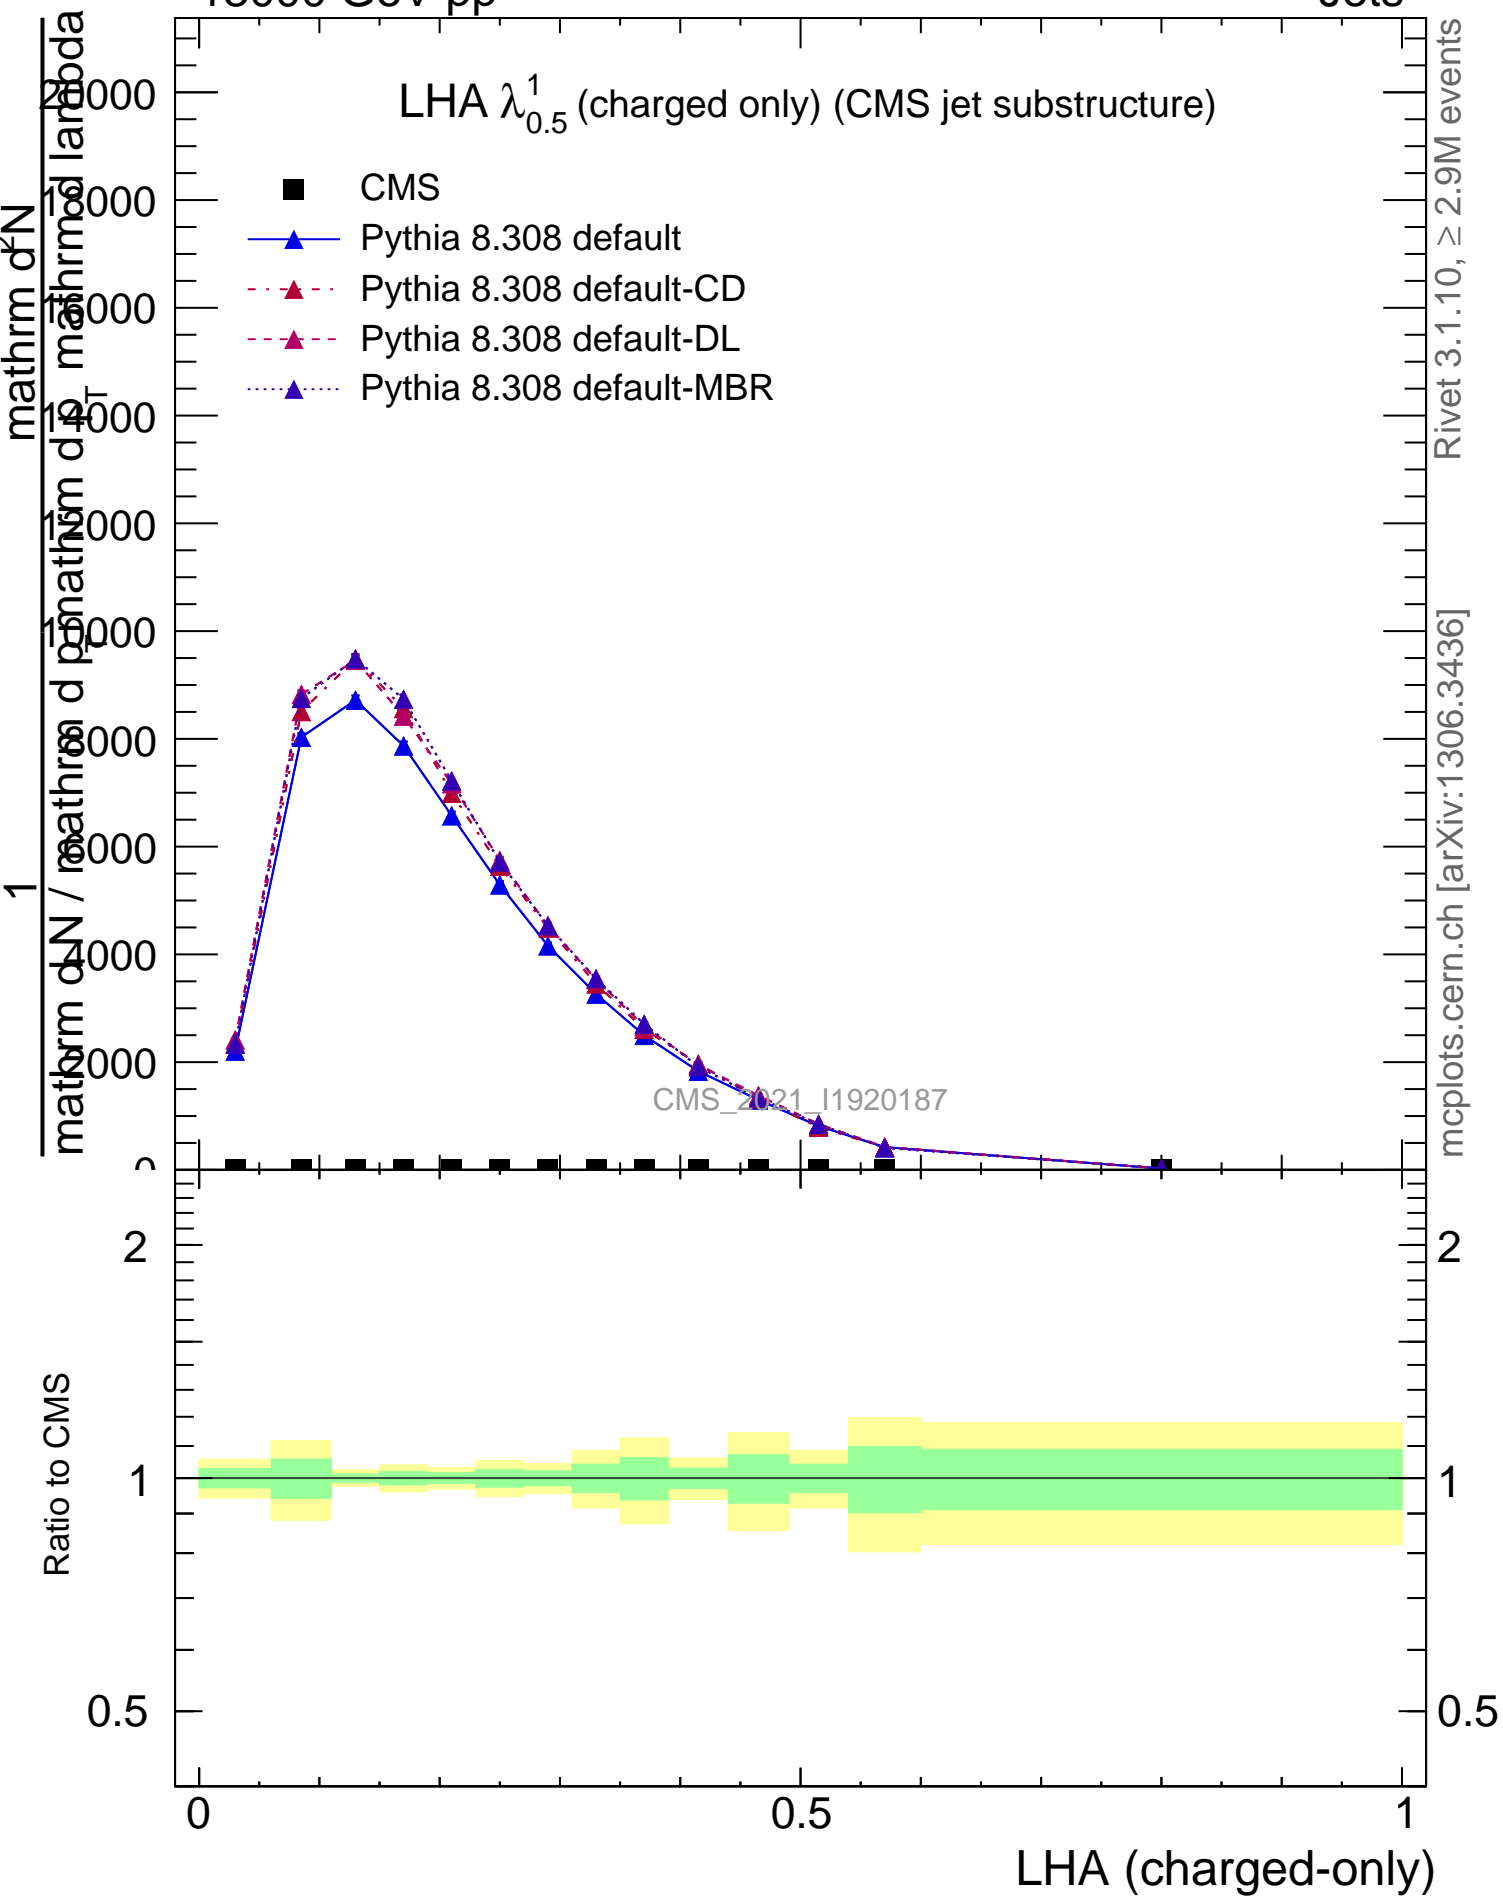

LHA $\lambda_{0.5}^1$ (charged only) (CMS jet substructure)

- CMS
- ▲ Pythia 8.308 default
- -▲ Pythia 8.308 default-CD
- -▲ Pythia 8.308 default-DL
- ⋯▲ Pythia 8.308 default-MBR

Rivet 3.1.10, ≥ 2.9M events

mcplots.cern.ch [arXiv:1306.3436]

CMS_2021_11920187