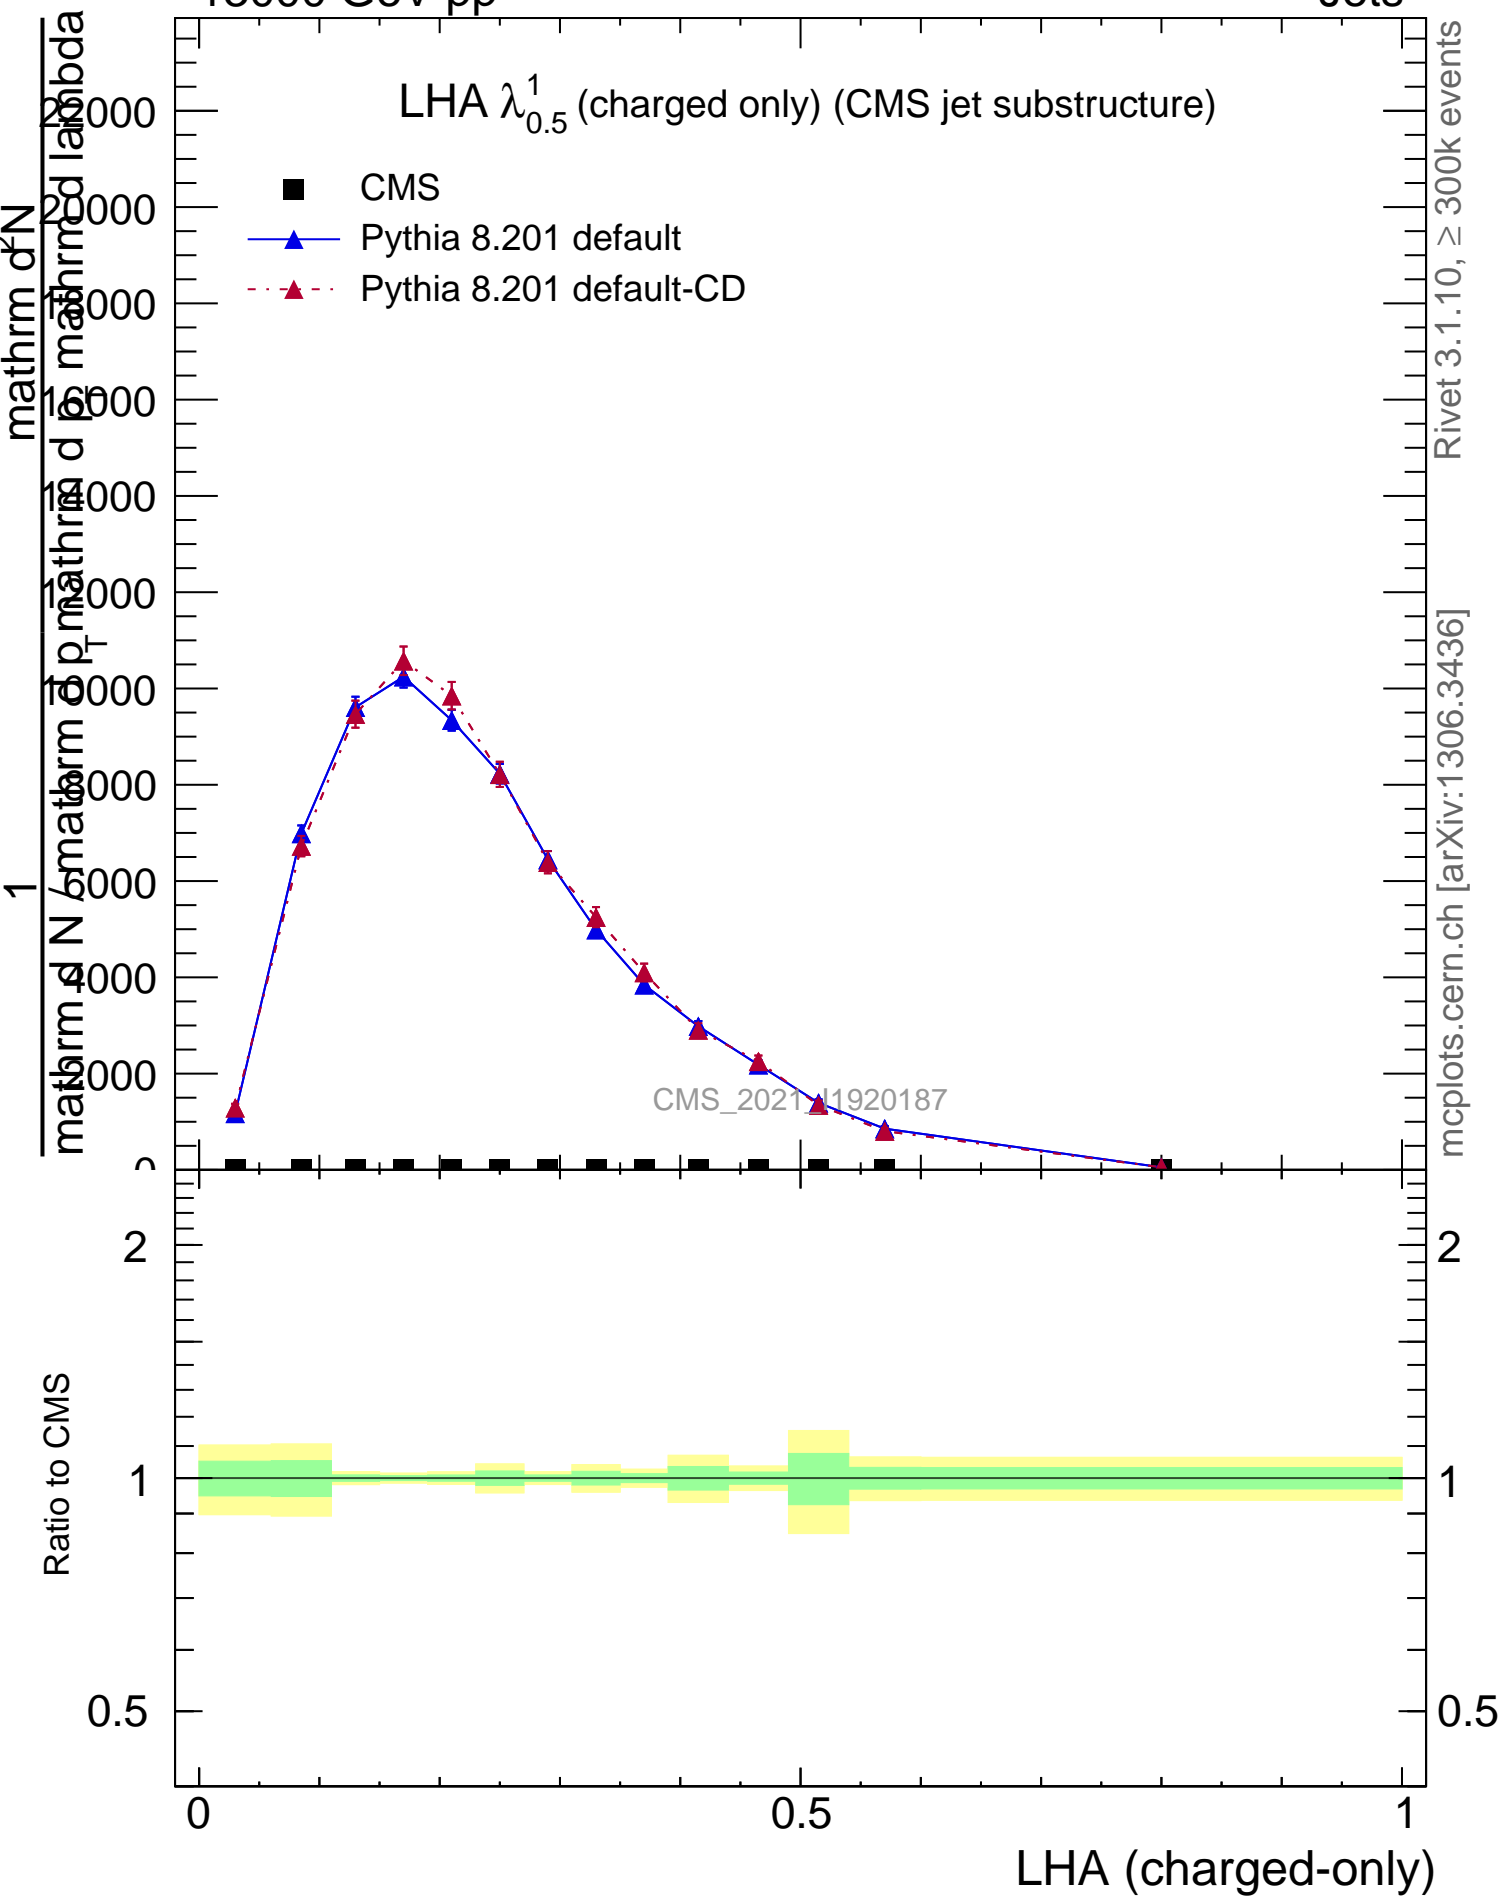

LHA $\lambda_{0.5}^1$ (charged only) (CMS jet substructure)

- CMS
- ▲ Pythia 8.201 default
- ▲ Pythia 8.201 default-CD

CMS_2021_11920187

mcplots.cern.ch [arXiv:1306.3436]

Rivet 3.1.10, ≥ 300k events