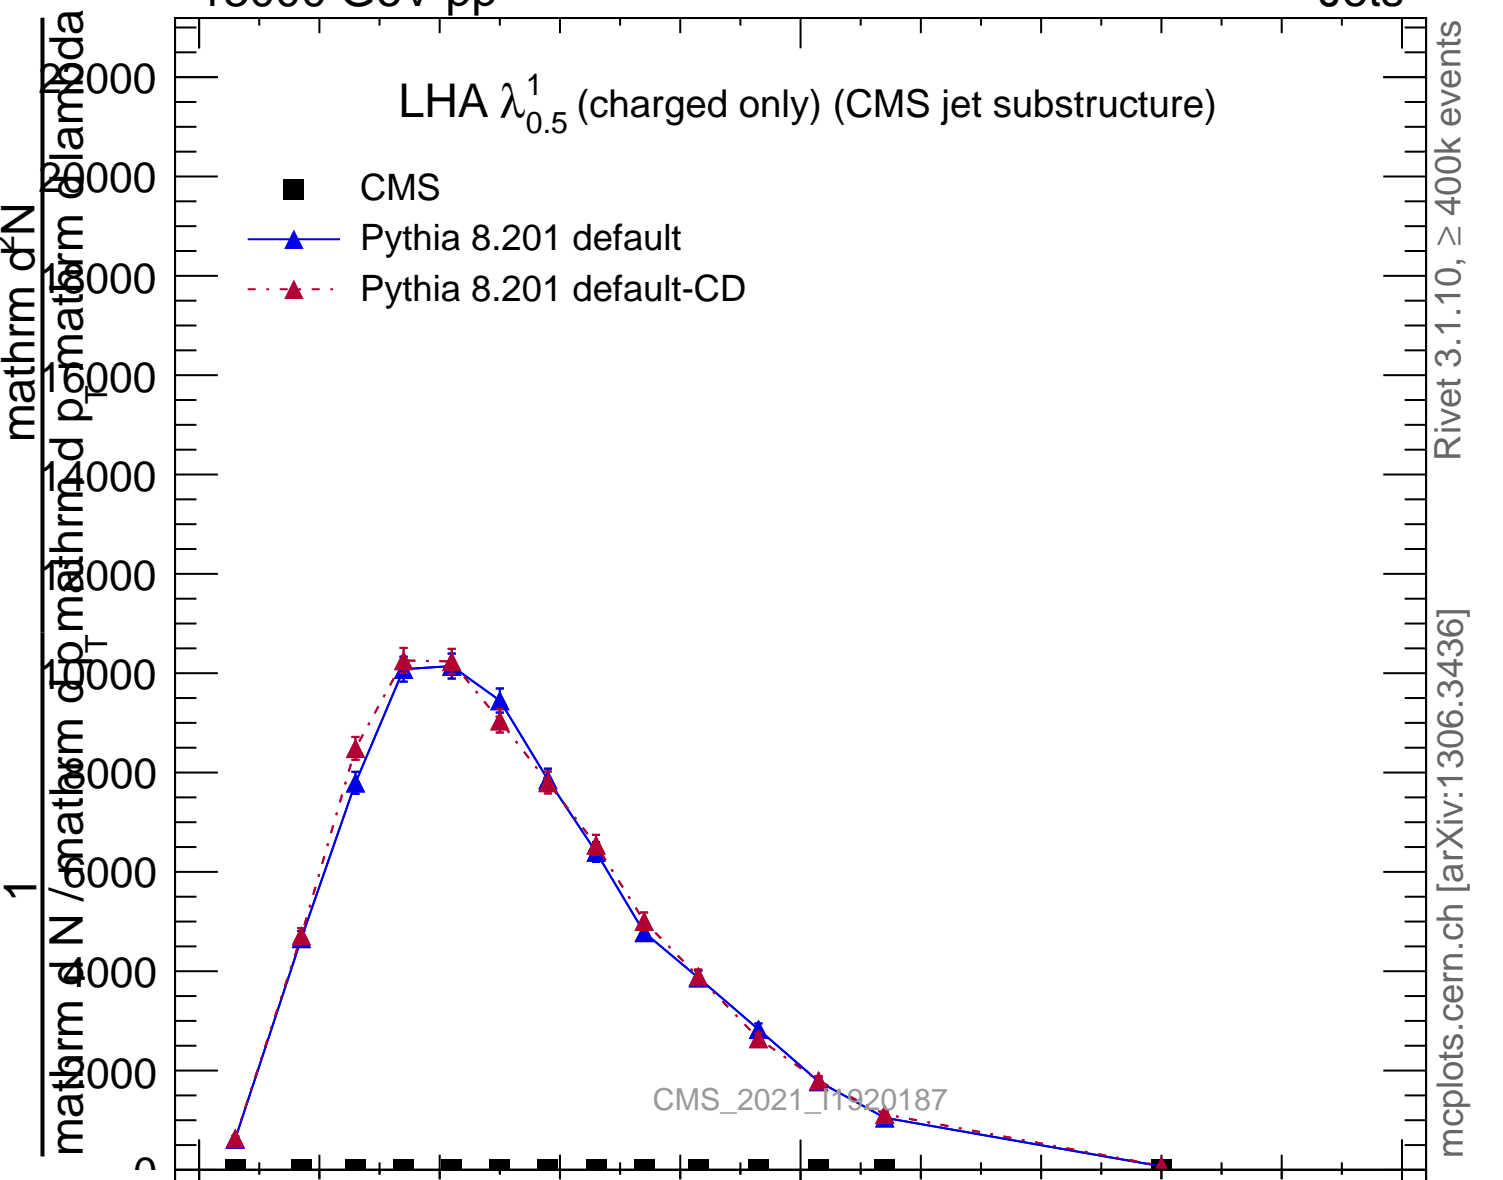

LHA $\lambda_{0.5}^1$ (charged only) (CMS jet substructure)

- CMS
- ▲ Pythia 8.201 default
- ▲ Pythia 8.201 default-CD

CMS_2021_11920187