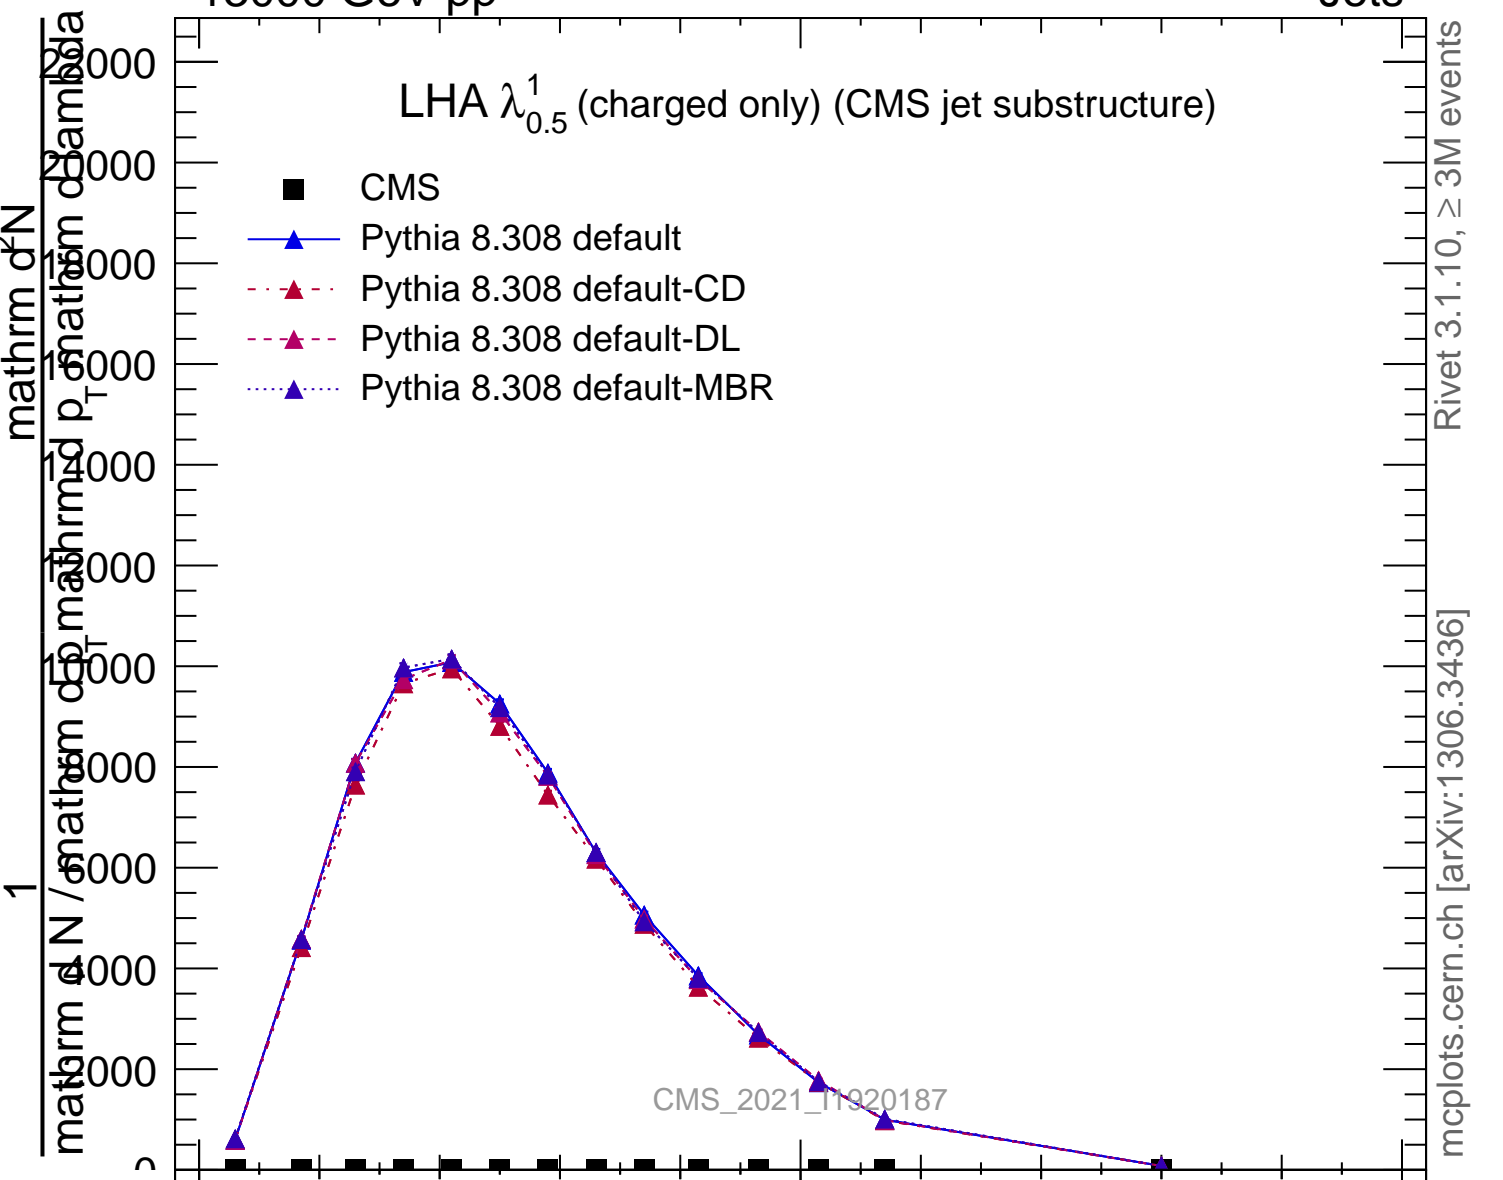

LHA $\lambda_{0.5}^1$ (charged only) (CMS jet substructure)

- CMS
- ▲ Pythia 8.308 default
- -▲ Pythia 8.308 default-CD
- -▲ Pythia 8.308 default-DL
- ⋯▲ Pythia 8.308 default-MBR

Rivet 3.1.10, ≥ 3M events
mcplots.cern.ch [arXiv:1306.3436]