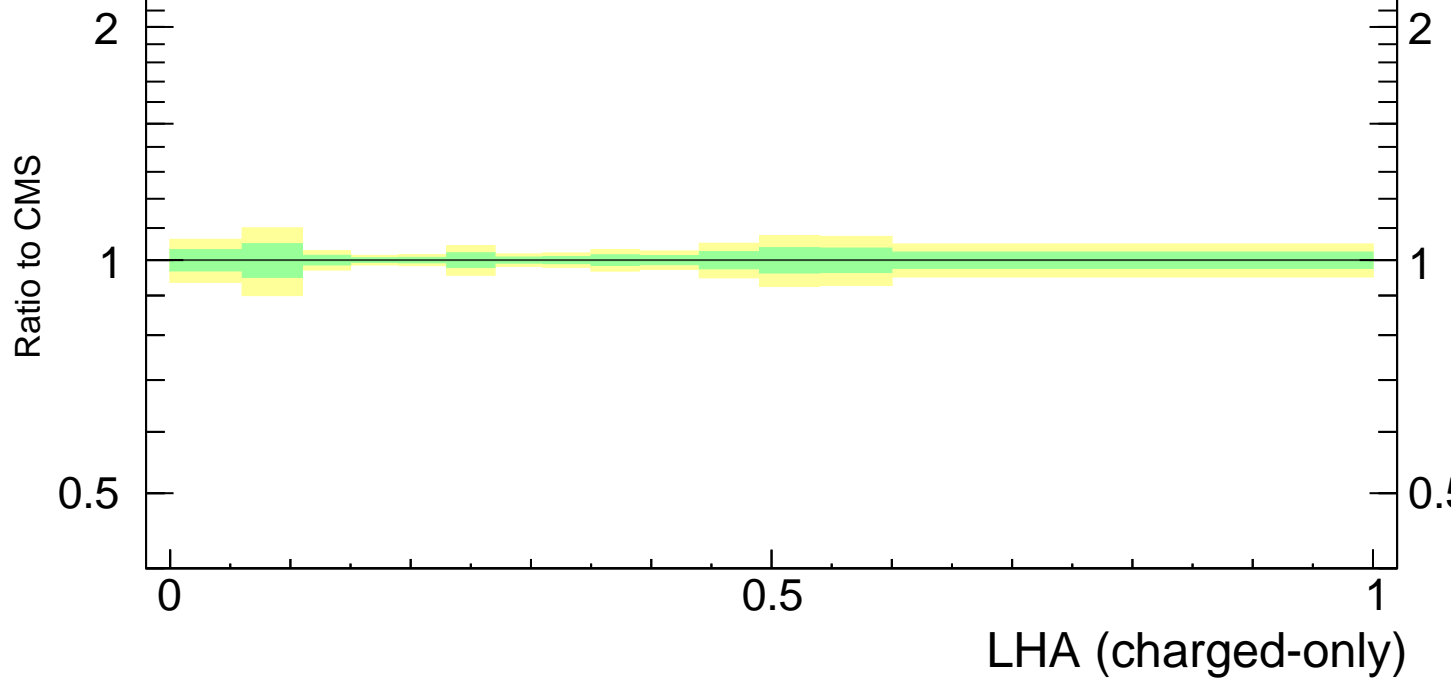

LHA $\lambda_{0.5}^1$ (charged only) (CMS jet substructure)

- CMS
- ▲ Pythia 8.308 default
- -▲ Pythia 8.308 default-CD
- -▲ Pythia 8.308 default-DL
- ⋯▲ Pythia 8.308 default-MBR

Rivet 3.1.10, ≥ 3M events
mcplots.cern.ch [arXiv:1306.3436]