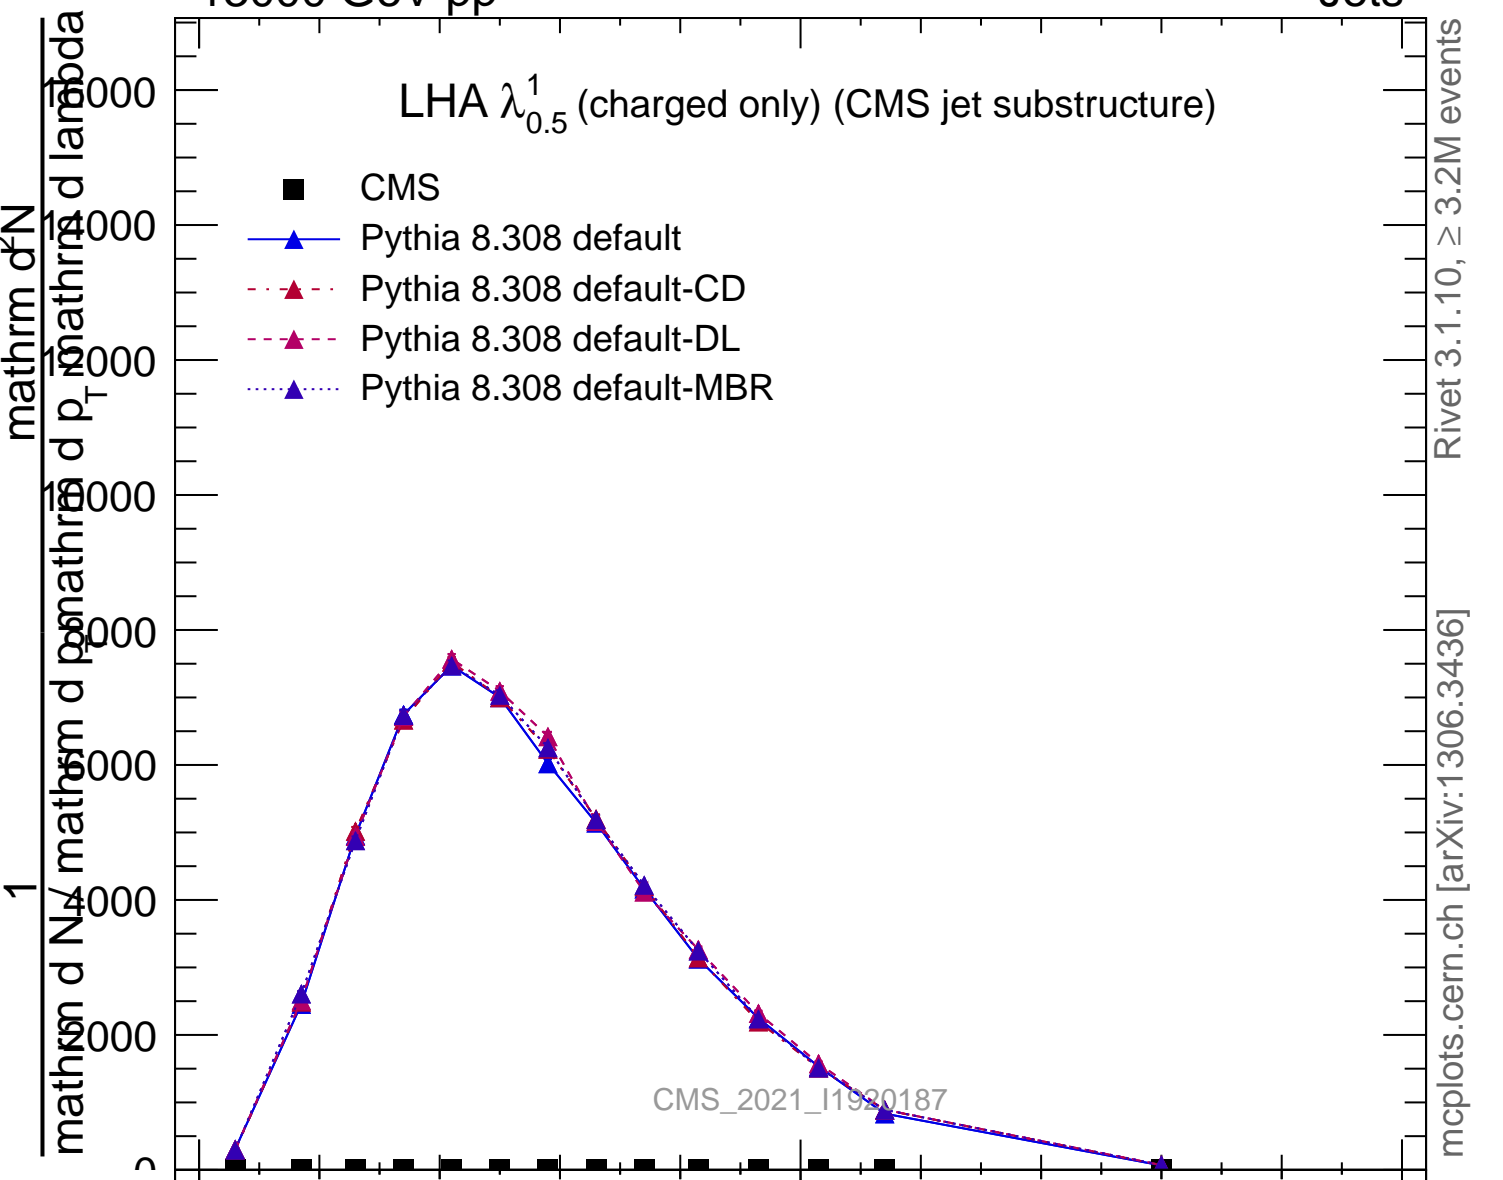

LHA  $\lambda_{0.5}^1$  (charged only) (CMS jet substructure)

- CMS
- ▲ Pythia 8.308 default
- -▲ Pythia 8.308 default-CD
- -▲ Pythia 8.308 default-DL
- ⋯▲ Pythia 8.308 default-MBR

CMS\_2021\_I1980187

Rivet 3.1.10, ≥ 3.2M events  
mcplots.cern.ch [arXiv:1306.3436]