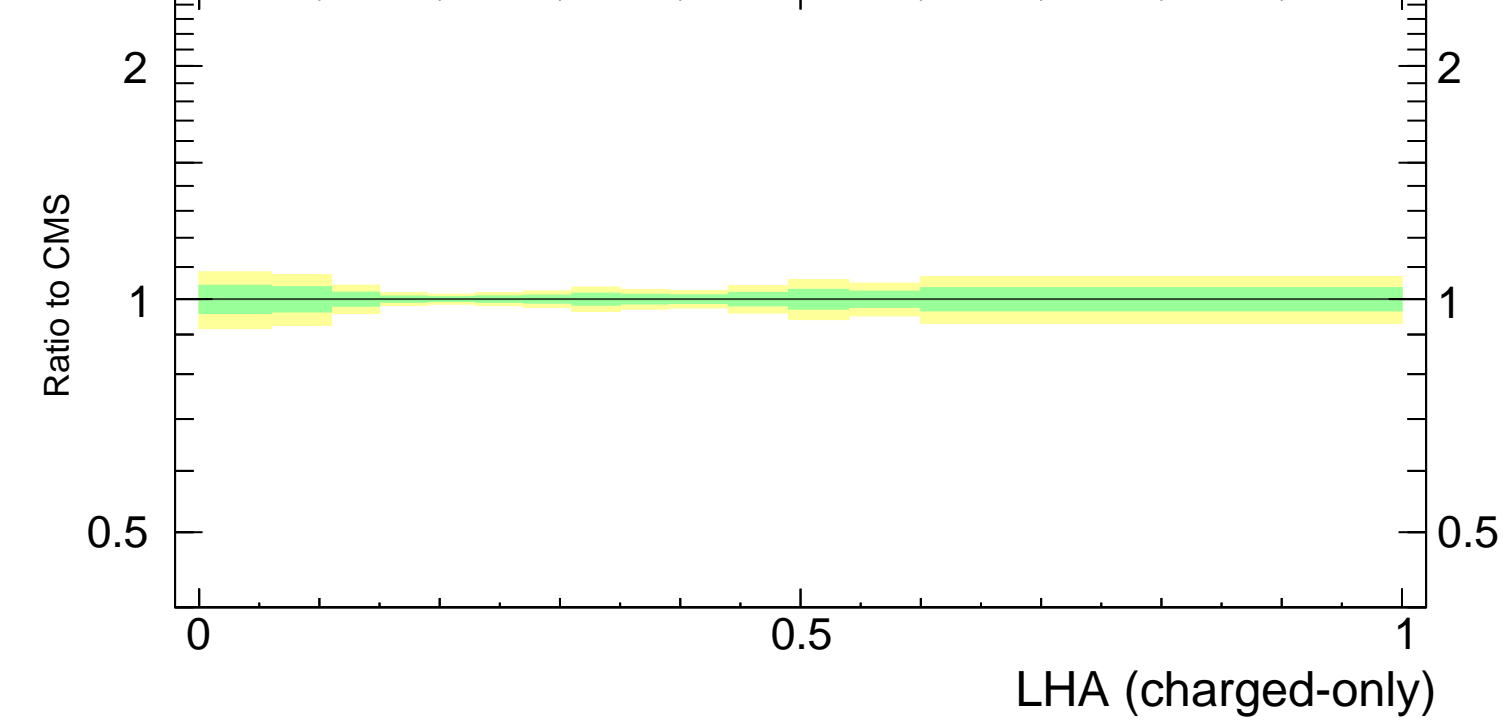

LHA  $\lambda_{0.5}^1$  (charged only) (CMS jet substructure)

- CMS
- ▲ Pythia 8.308 default
- -▲ Pythia 8.308 default-CD
- -▲ Pythia 8.308 default-DL
- ⋯▲ Pythia 8.308 default-MBR

CMS\_2021\_I1980187

Rivet 3.1.10, ≥ 3.2M events  
mcplots.cern.ch [arXiv:1306.3436]