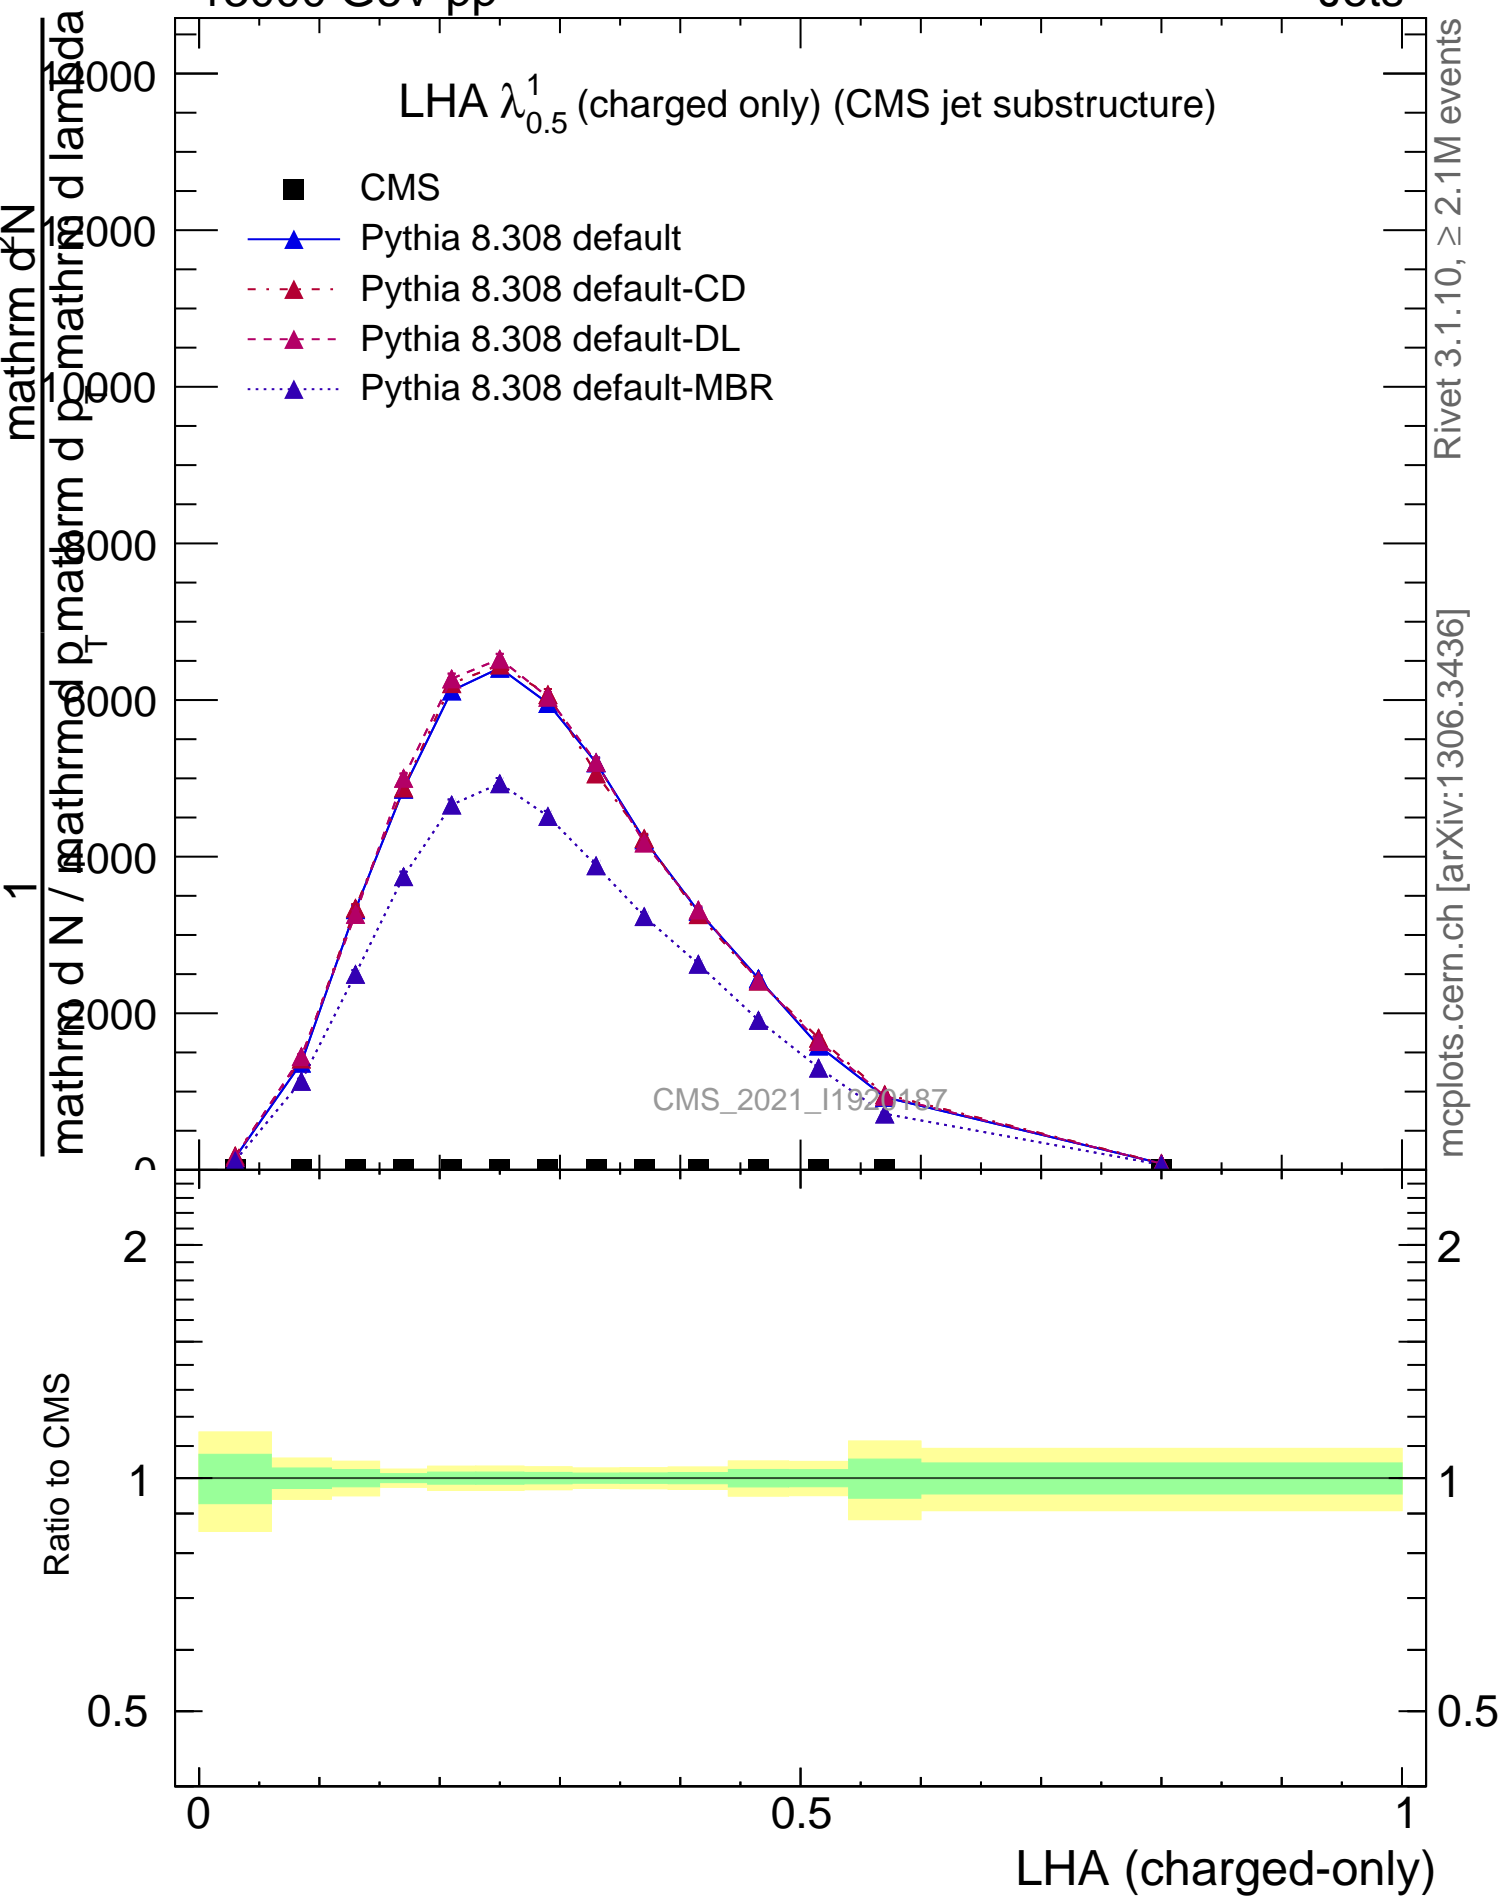

LHA  $\lambda_{0.5}^1$  (charged only) (CMS jet substructure)

- CMS
- ▲ Pythia 8.308 default
- -▲ Pythia 8.308 default-CD
- -▲ Pythia 8.308 default-DL
- ⋯▲ Pythia 8.308 default-MBR

Rivet 3.1.10, ≥ 2.1M events

mcplots.cern.ch [arXiv:1306.3436]