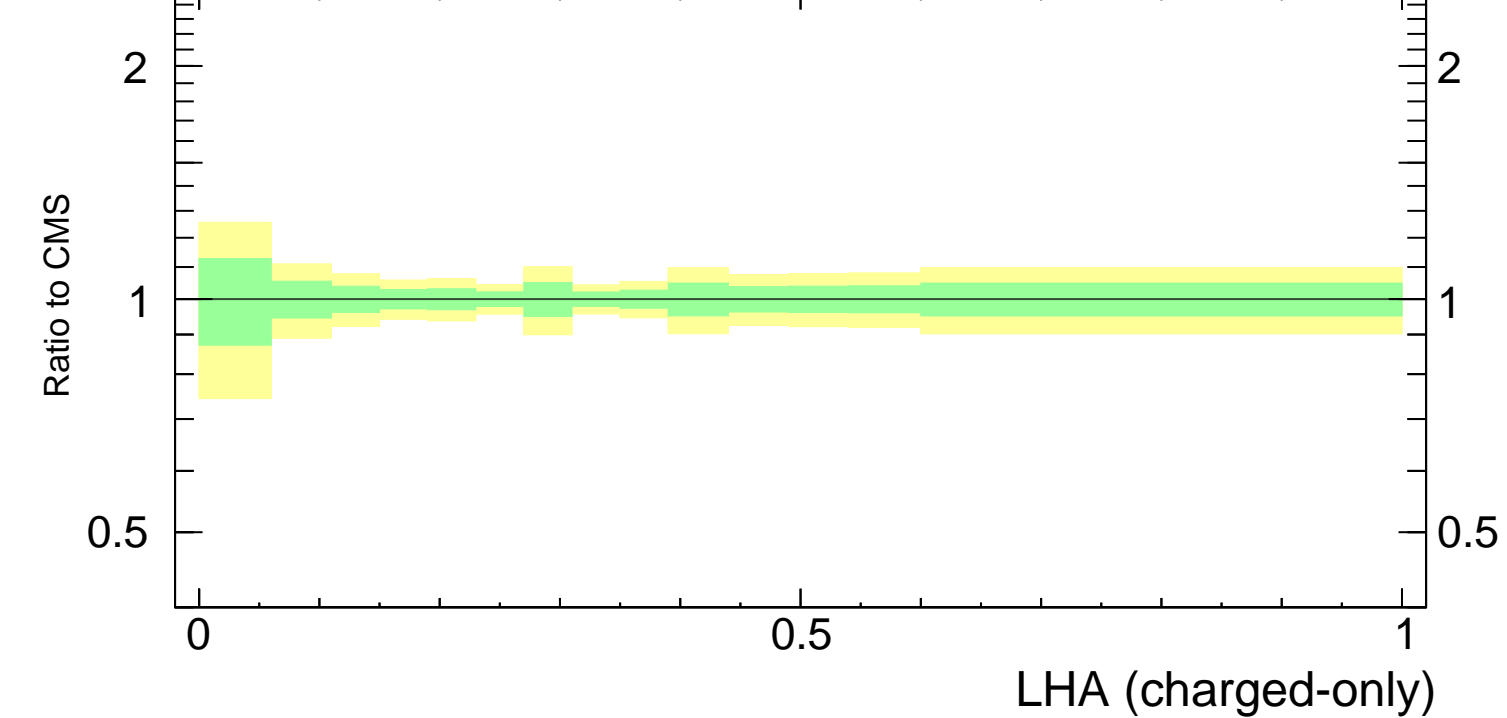

LHA $\lambda_{0.5}^1$ (charged only) (CMS jet substructure)

- CMS
- ▲ Pythia 8.201 default
- ▲ Pythia 8.201 default-CD

Rivet 3.1.10, ≥ 400k events
mcplots.cern.ch [arXiv:1306.3436]