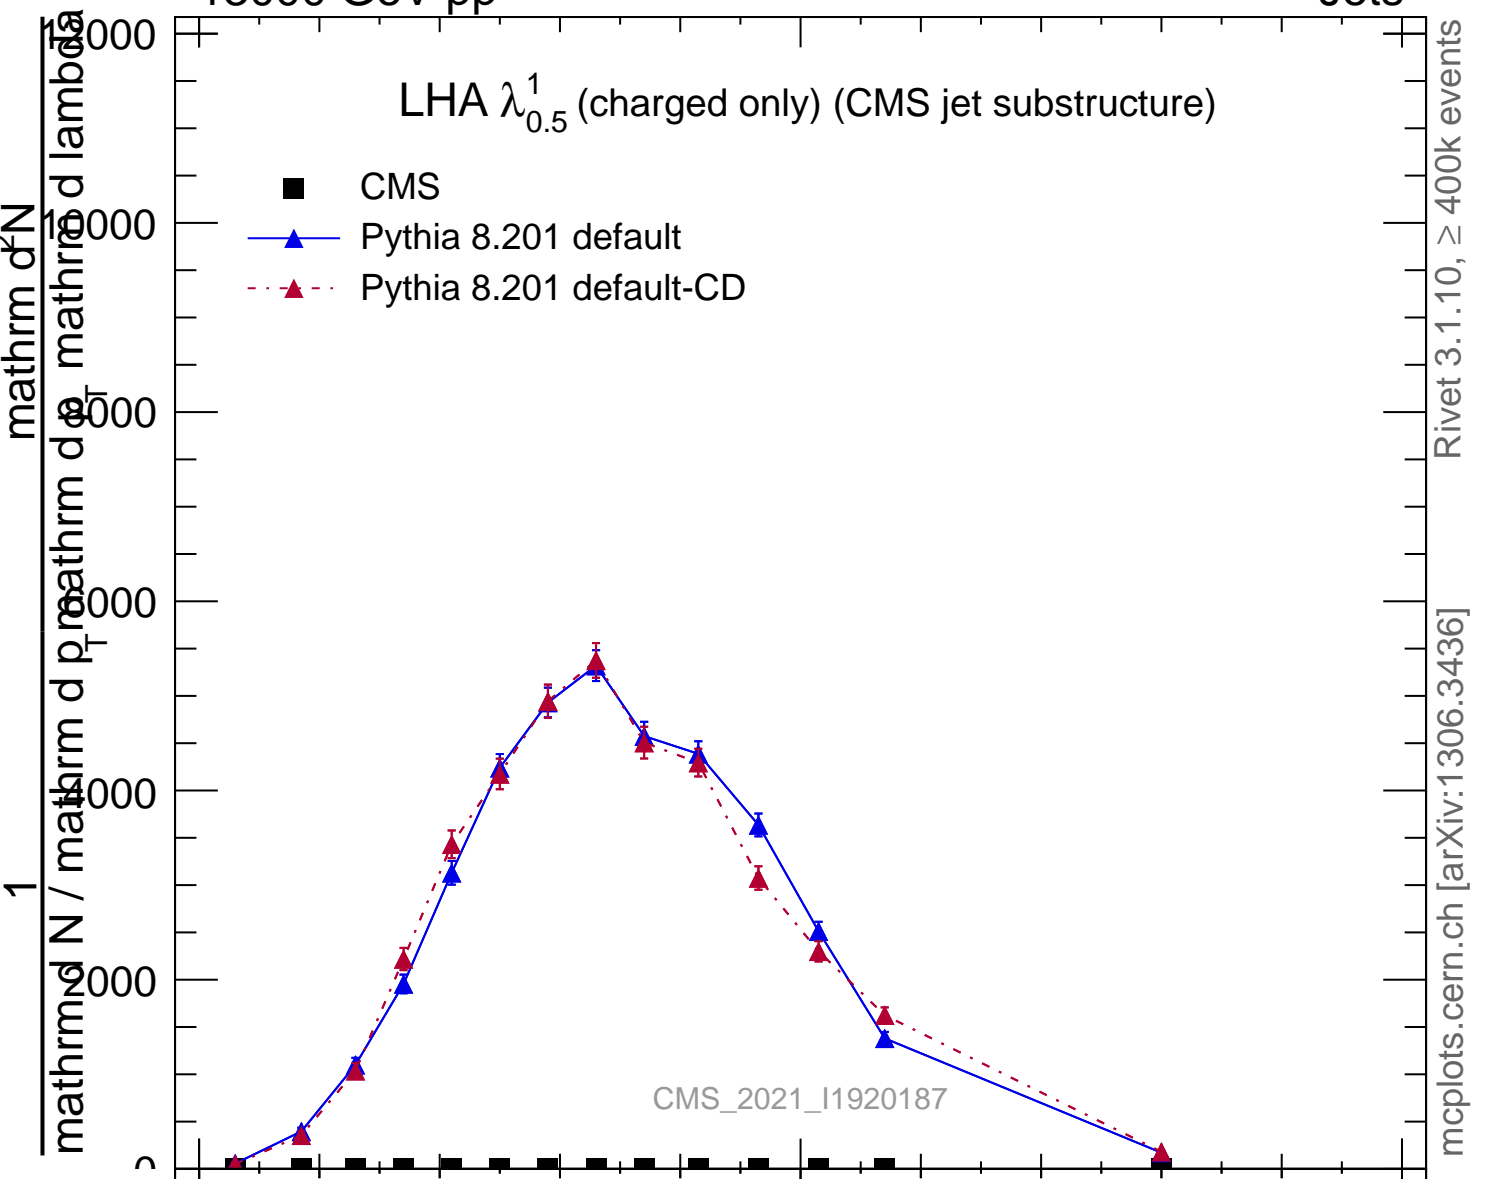

LHA $\lambda_{0.5}^1$ (charged only) (CMS jet substructure)

- CMS
- ▲ Pythia 8.201 default
- ▲ Pythia 8.201 default-CD

Rivet 3.1.10, ≥ 400k events
mcplots.cern.ch [arXiv:1306.3436]