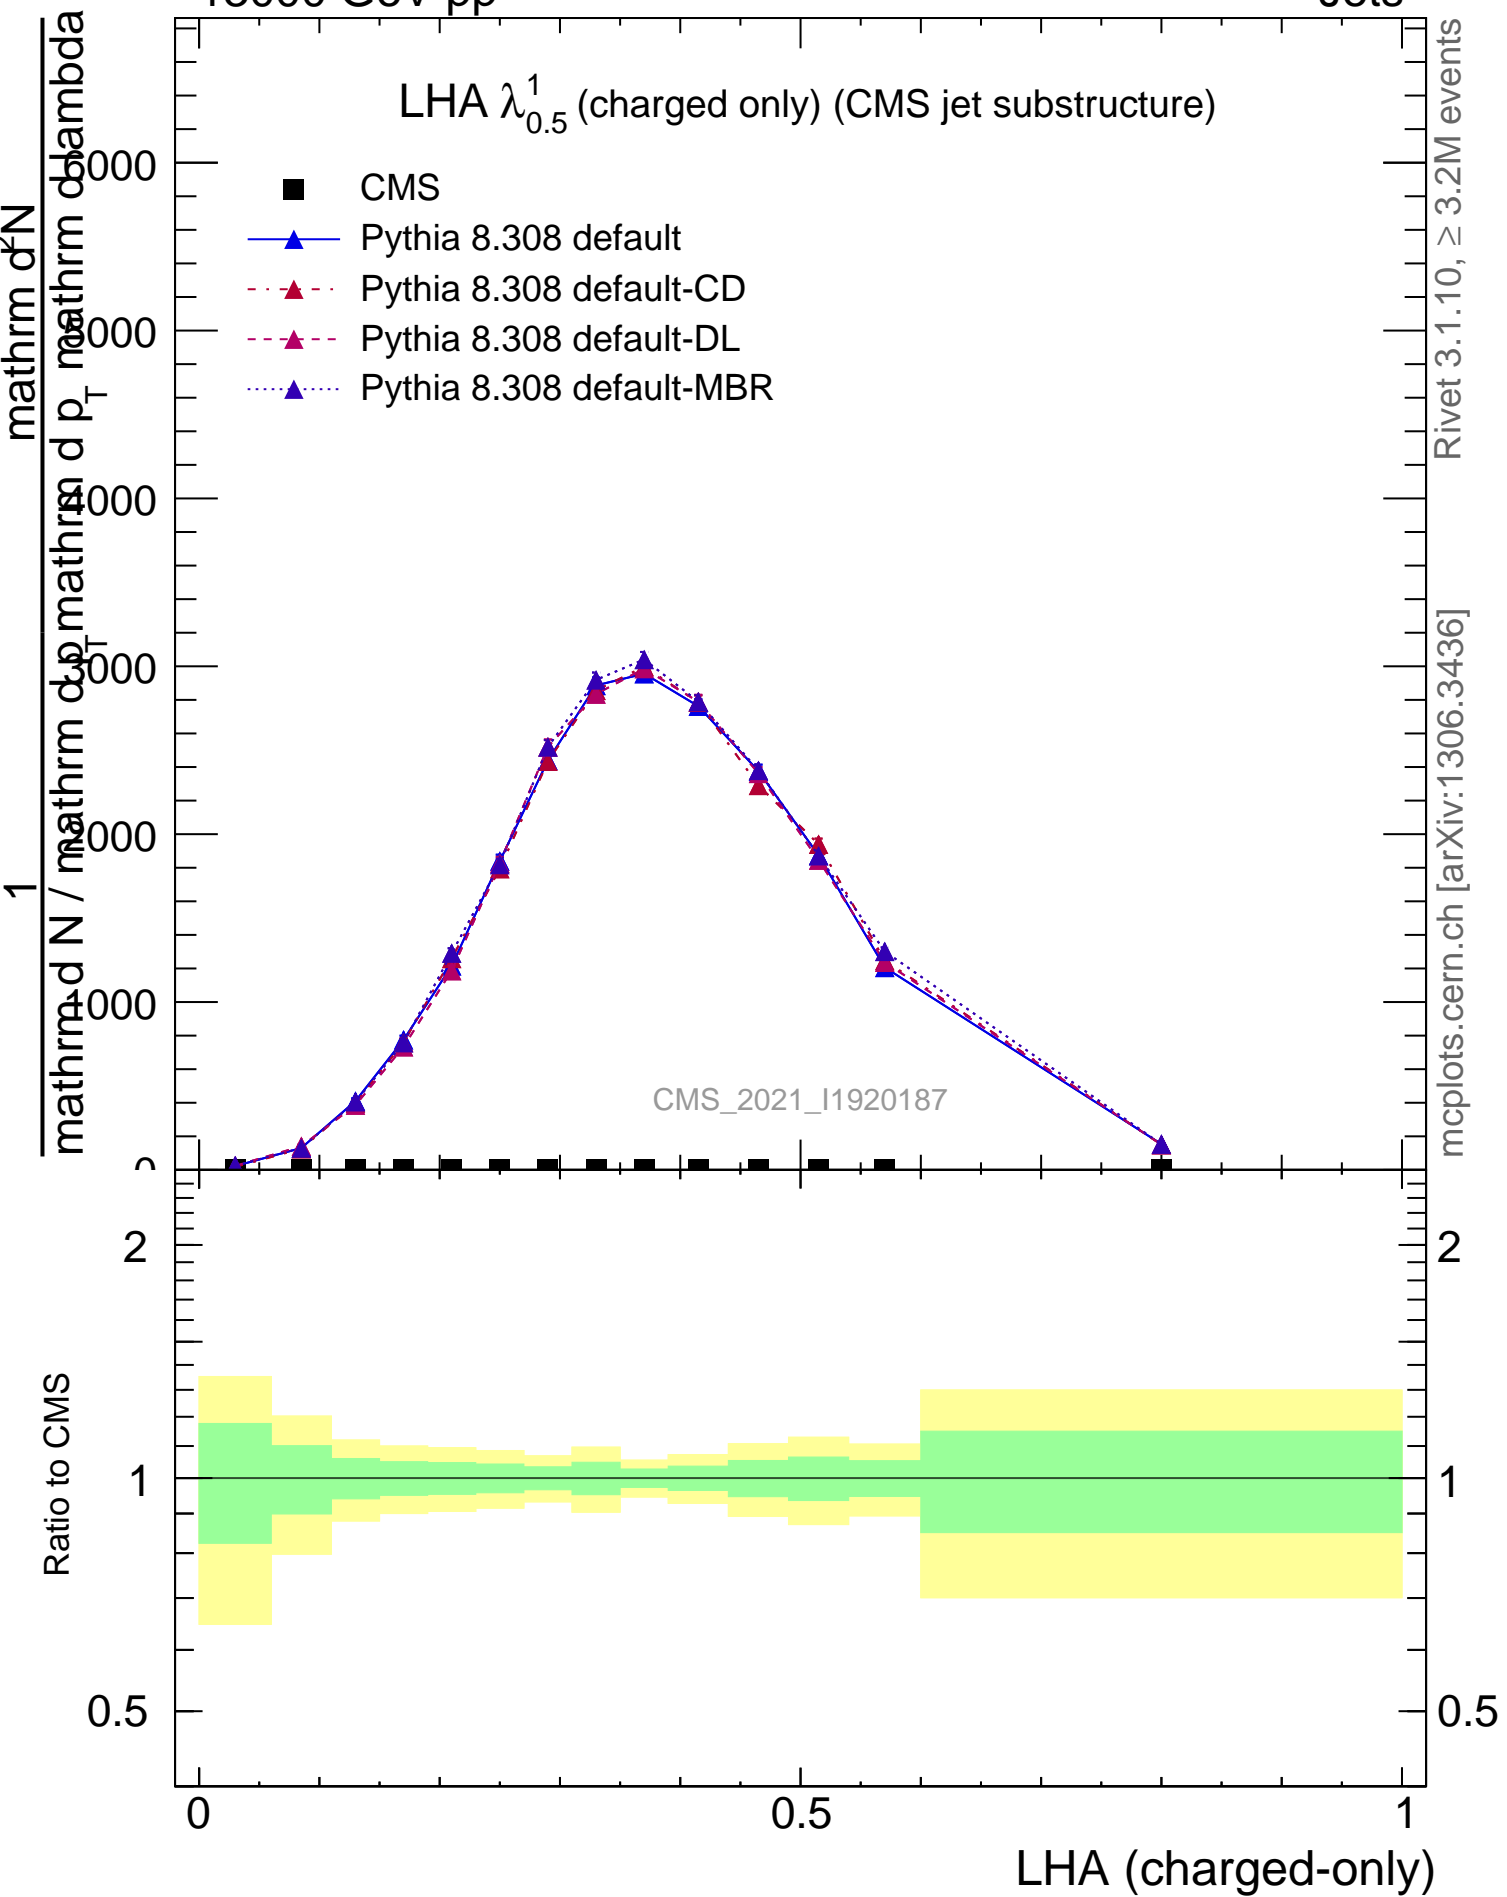

LHA  $\lambda_{0.5}^1$  (charged only) (CMS jet substructure)

- CMS
- ▲ Pythia 8.308 default
- -▲ Pythia 8.308 default-CD
- -▲ Pythia 8.308 default-DL
- ⋯▲ Pythia 8.308 default-MBR

CMS\_2021\_I1920187

mcplots.cern.ch [arXiv:1306.3436]

Rivet 3.1.10, ≥ 3.2M events