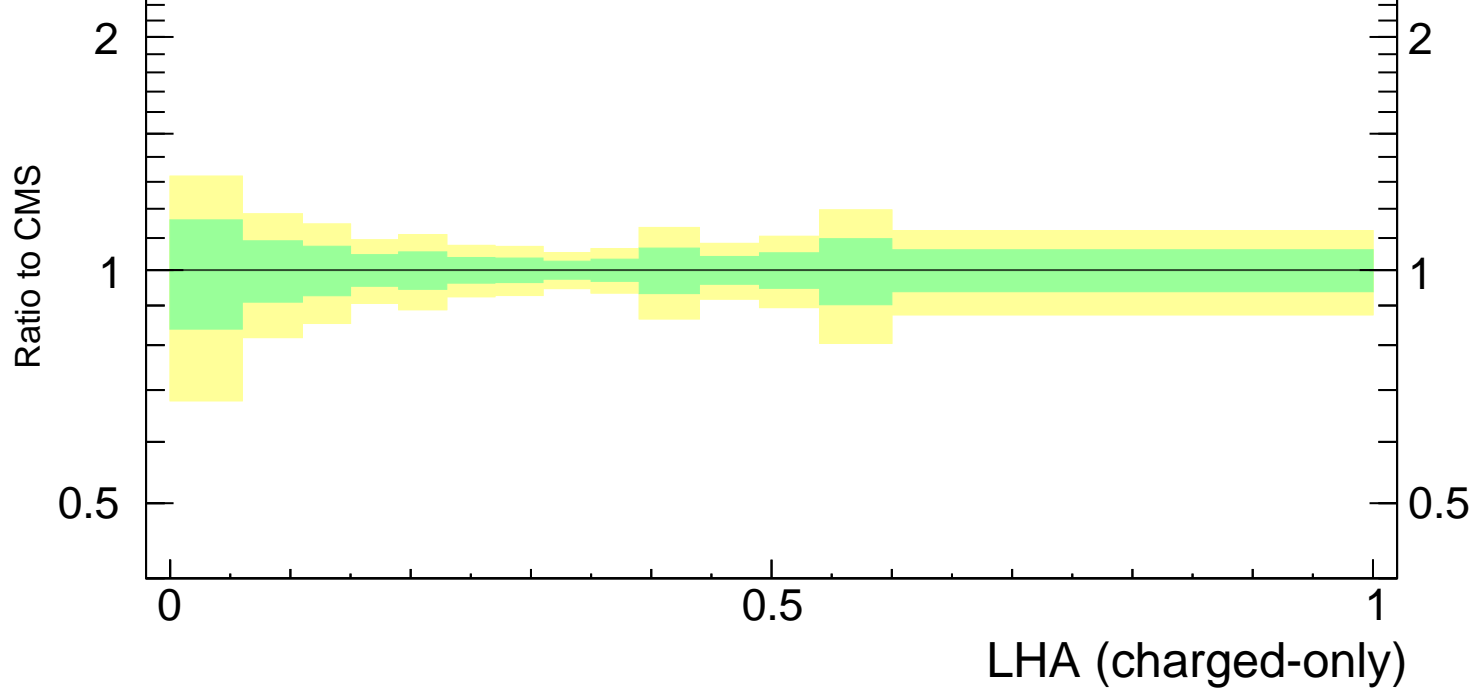

LHA $\lambda_{0.5}^1$ (charged only) (CMS jet substructure)

- CMS
- ▲ Pythia 8.308 default
- ▲ Pythia 8.308 default-noFsr
- ▲ Pythia 8.308 default-noRap

mcplots.cern.ch [arXiv:1306.3436]

Rivet 3.1.10, ≥ 3.2M events