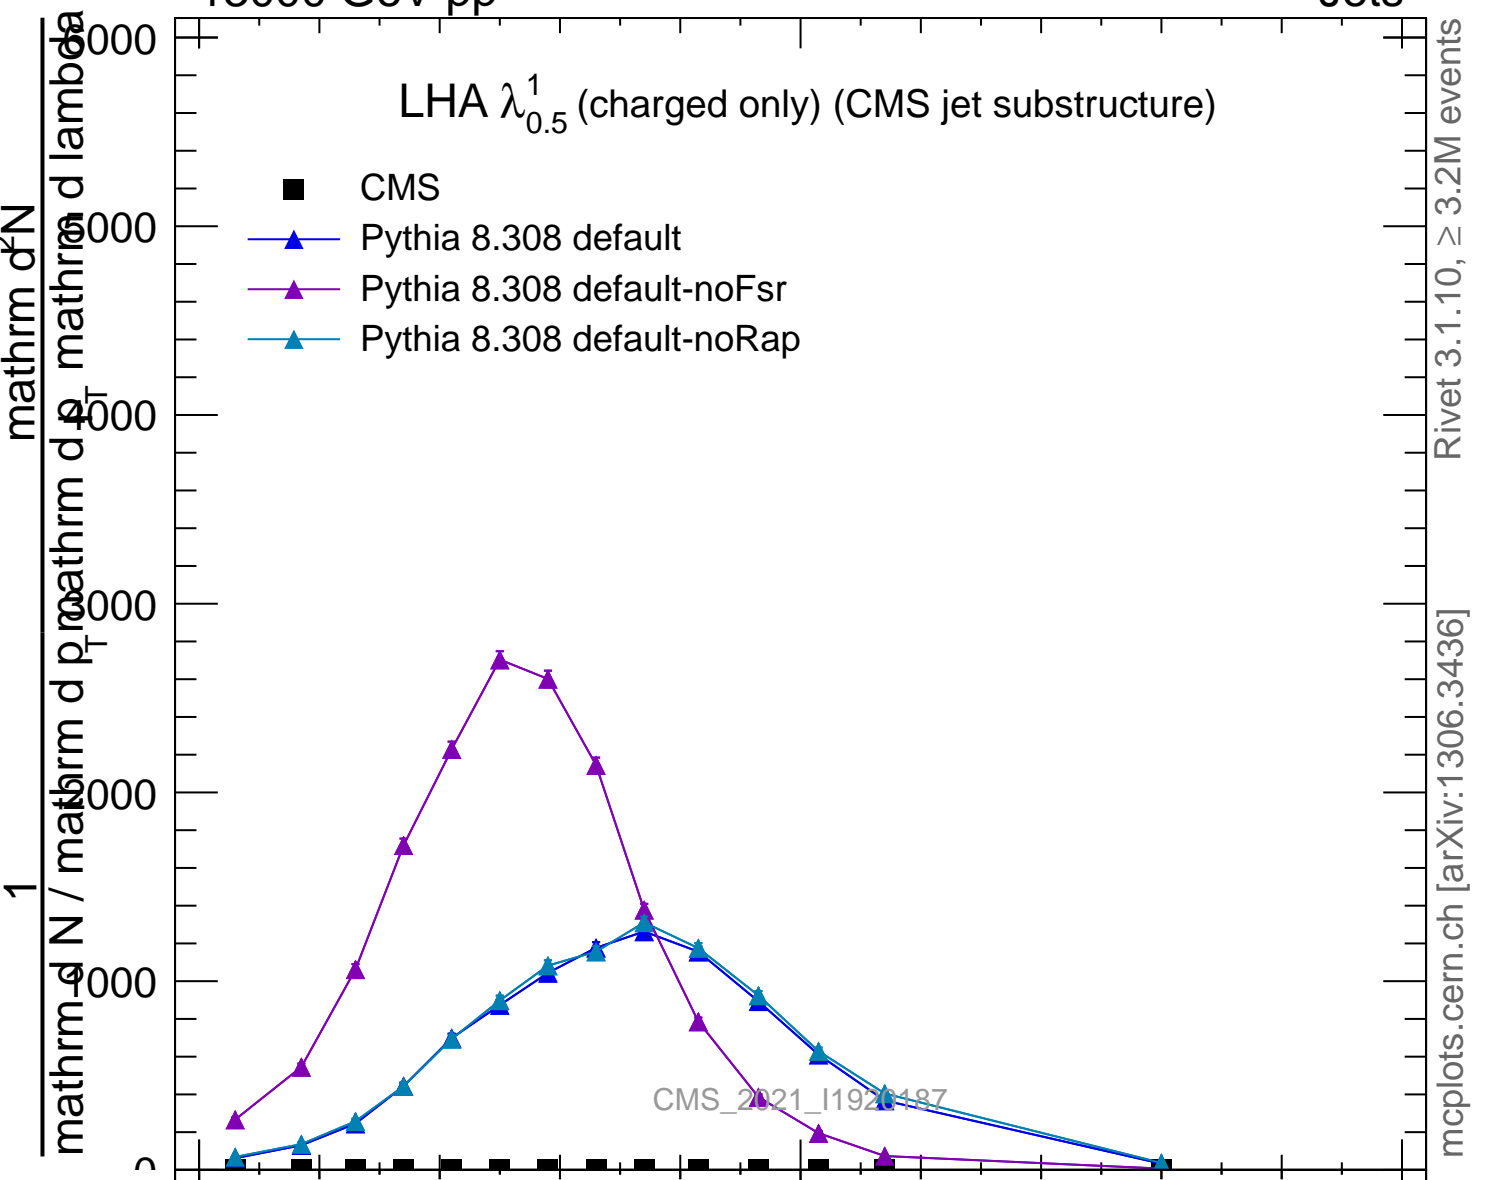

LHA $\lambda_{0.5}^1$ (charged only) (CMS jet substructure)

- CMS
- ▲ Pythia 8.308 default
- ▲ Pythia 8.308 default-noFsr
- ▲ Pythia 8.308 default-noRap

mcplots.cern.ch [arXiv:1306.3436]

Rivet 3.1.10, ≥ 3.2M events