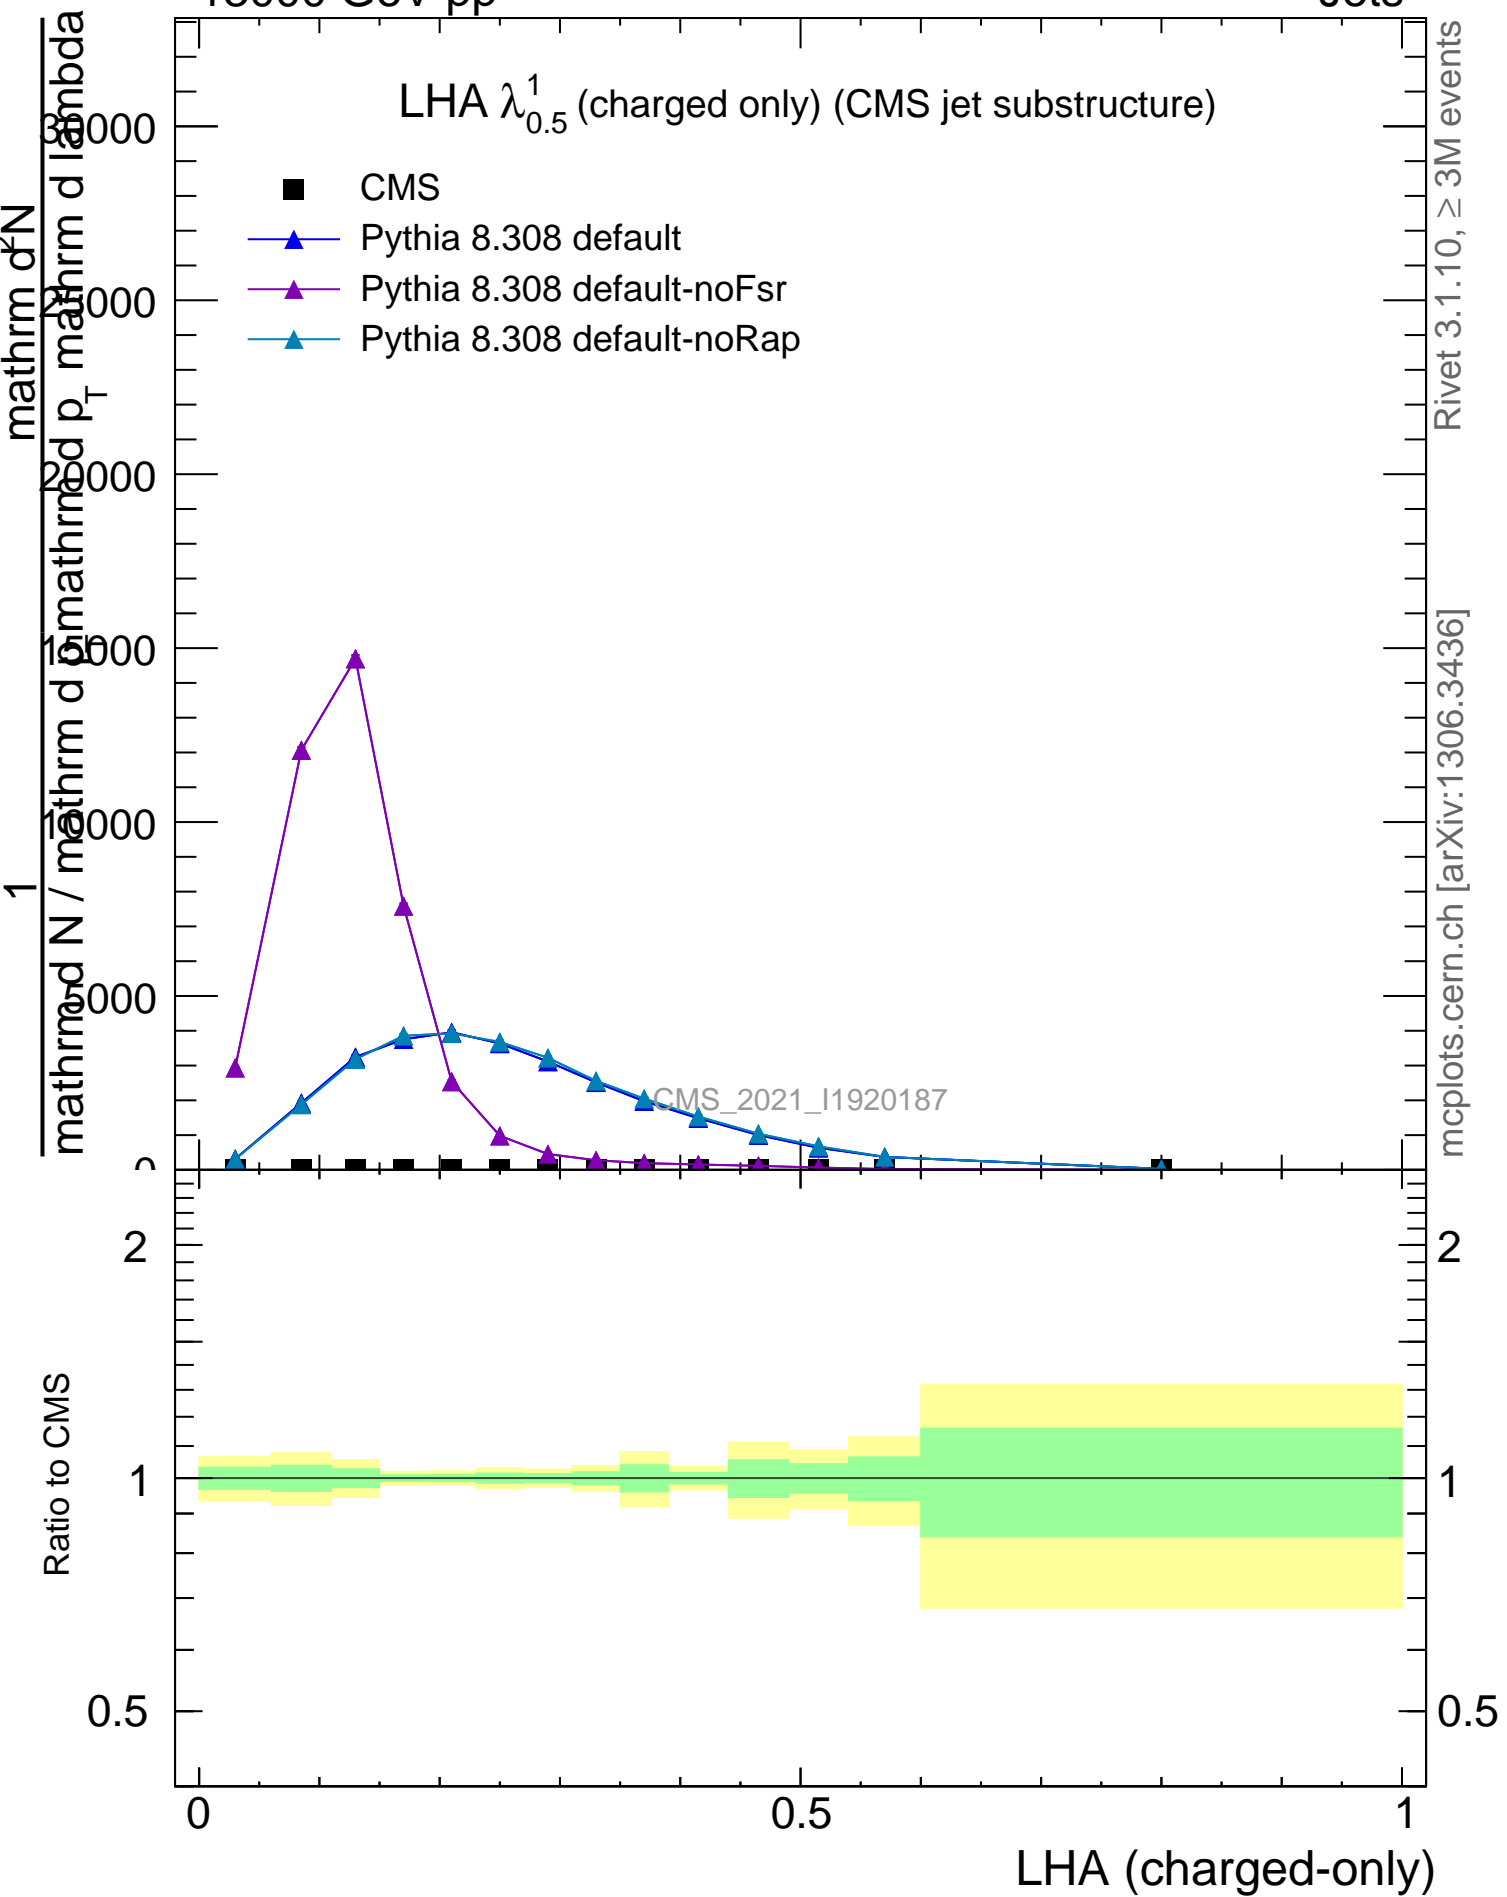

LHA  $\lambda_{0.5}^1$  (charged only) (CMS jet substructure)

- CMS
- ▲ Pythia 8.308 default
- ▲ Pythia 8.308 default-noFsr
- ▲ Pythia 8.308 default-noRap

CMS\_2021\_I1920187