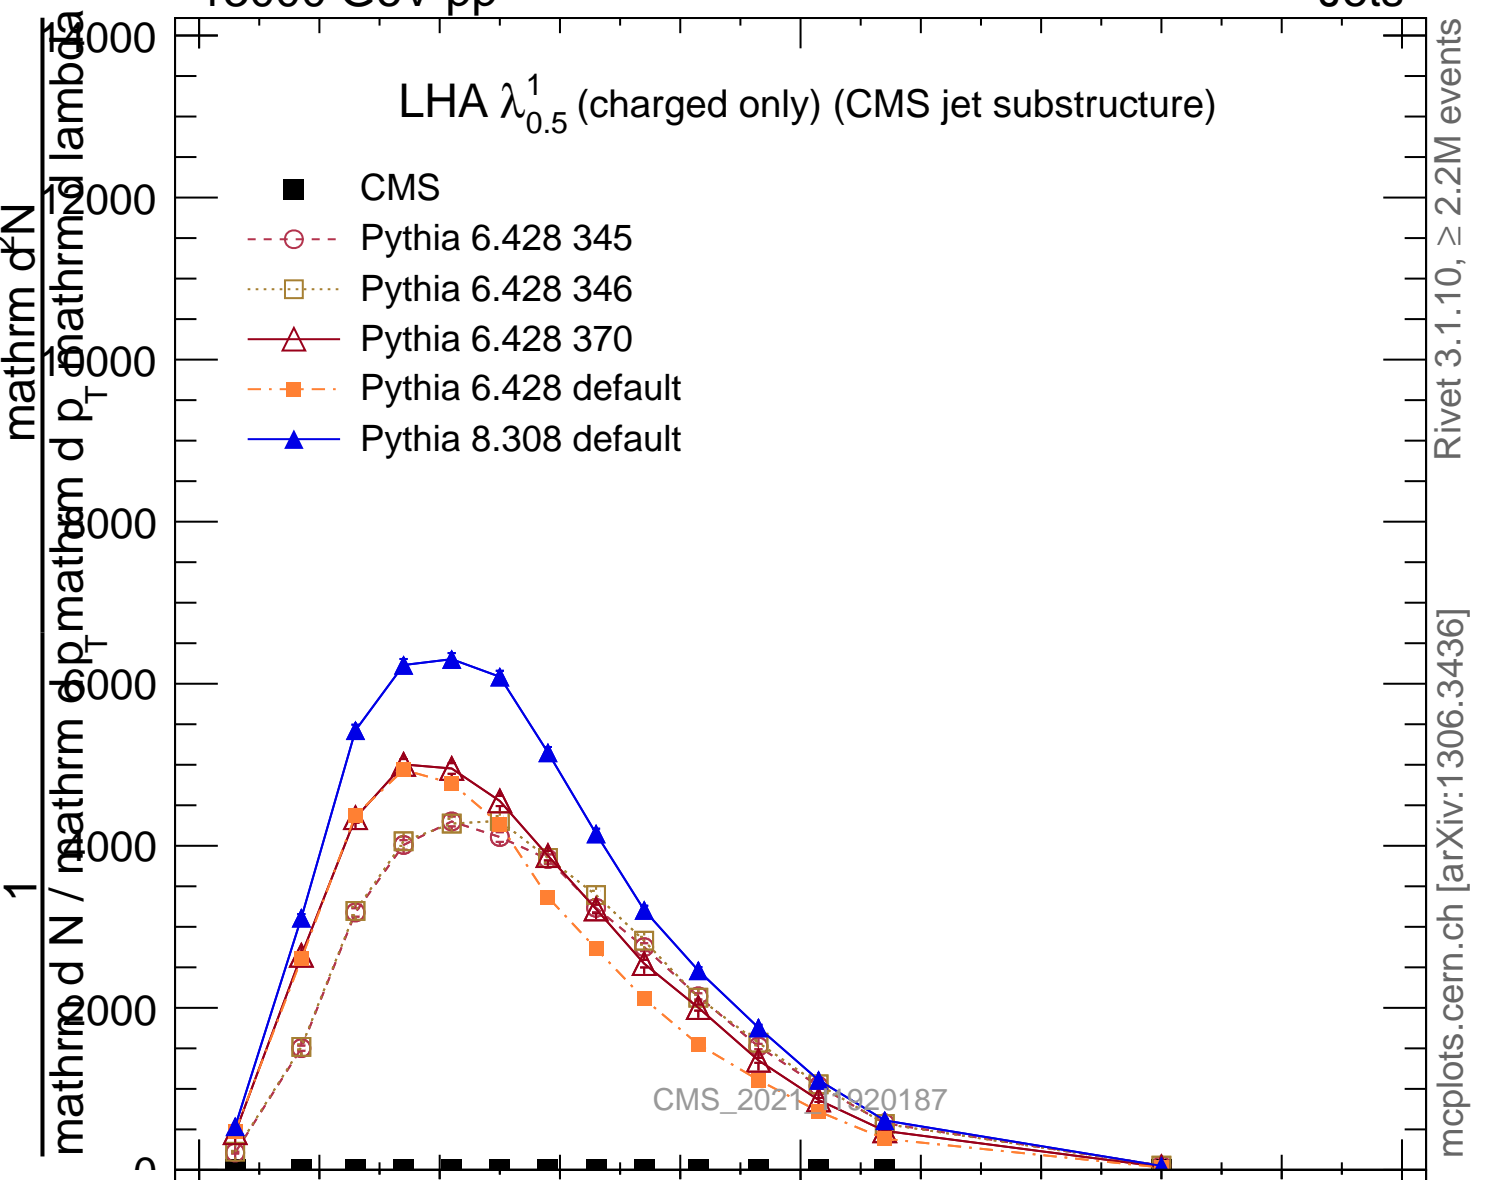

LHA $\lambda_{0.5}^1$ (charged only) (CMS jet substructure)

- CMS
- Pythia 6.428 345
- Pythia 6.428 346
- △- Pythia 6.428 370
- Pythia 6.428 default
- ▲- Pythia 8.308 default

mcplots.cern.ch [arXiv:1306.3436]

Rivet 3.1.10, ≥ 2.2M events