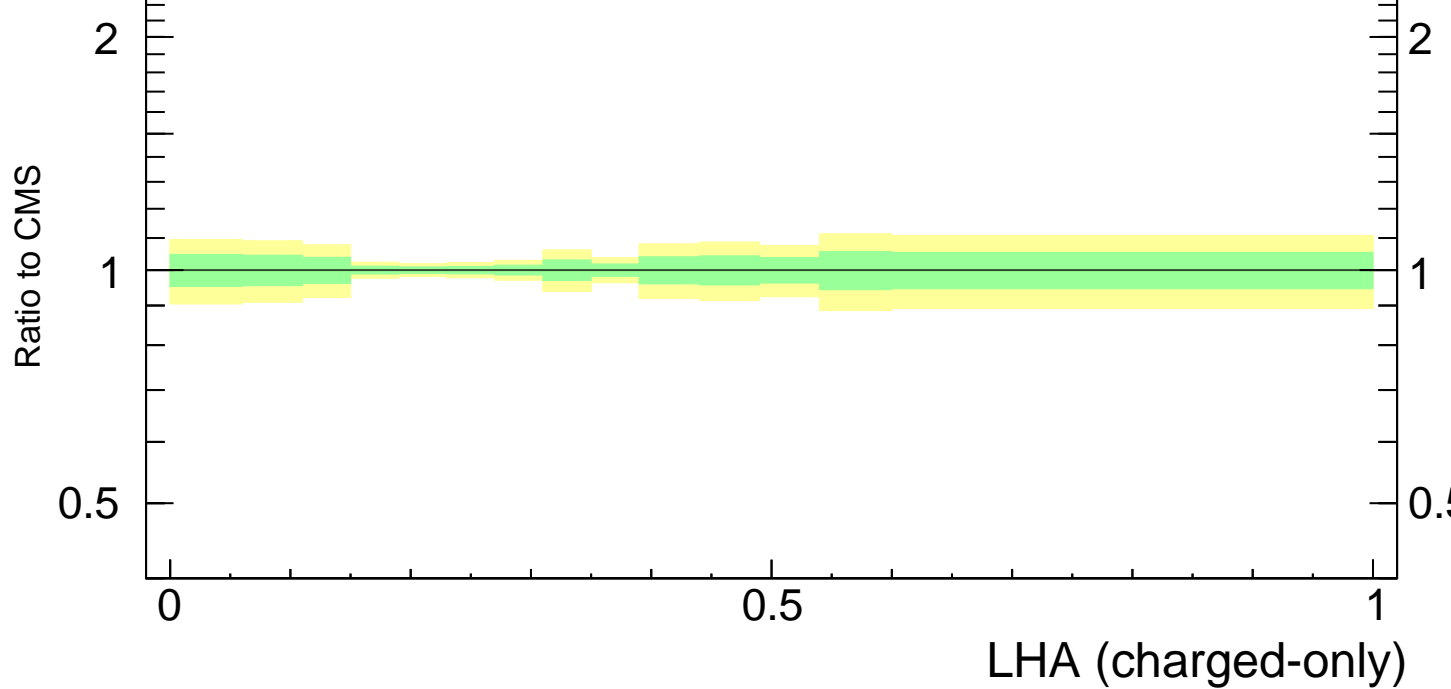

LHA $\lambda_{0.5}^1$ (charged only) (CMS jet substructure)

- CMS
- Pythia 6.428 345
- Pythia 6.428 346
- △- Pythia 6.428 370
- Pythia 6.428 default
- ▲- Pythia 8.308 default

mcplots.cern.ch [arXiv:1306.3436]