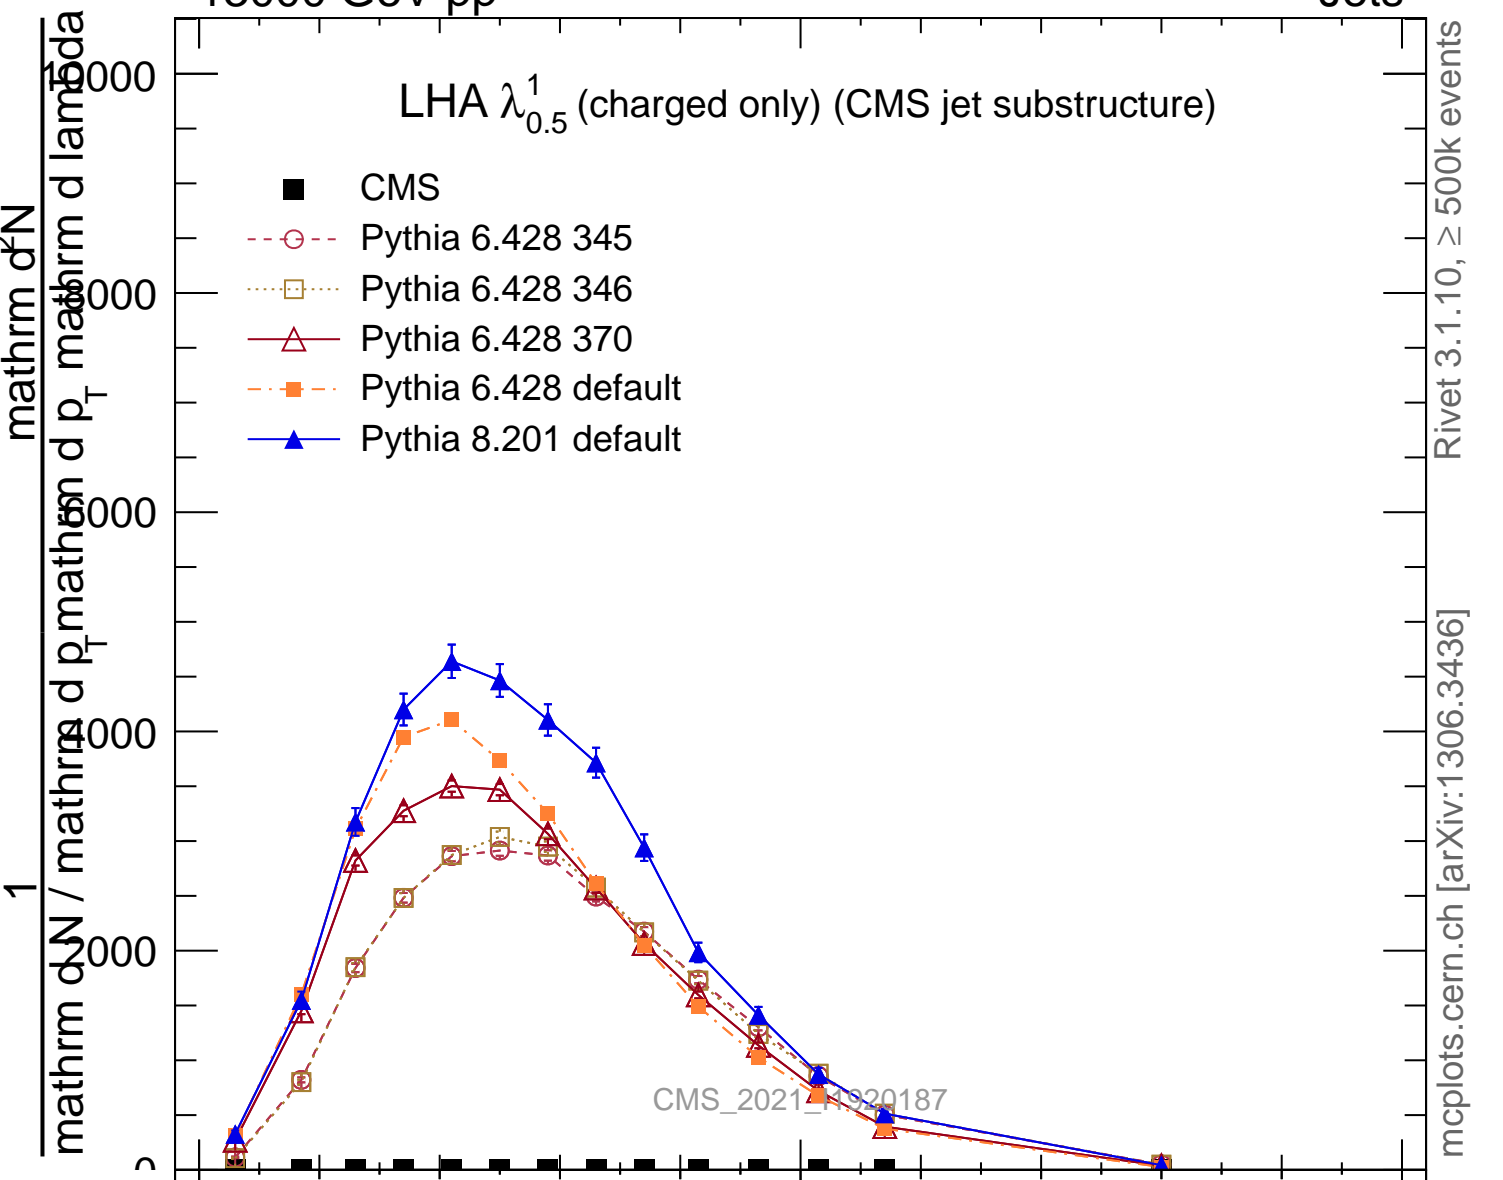

LHA $\lambda_{0.5}^1$ (charged only) (CMS jet substructure)

- CMS
- Pythia 6.428 345
- Pythia 6.428 346
- △- Pythia 6.428 370
- Pythia 6.428 default
- ▲- Pythia 8.201 default

CMS_2021_1920187

mcplots.cern.ch [arXiv:1306.3436]

Rivet 3.1.10, ≥ 500k events