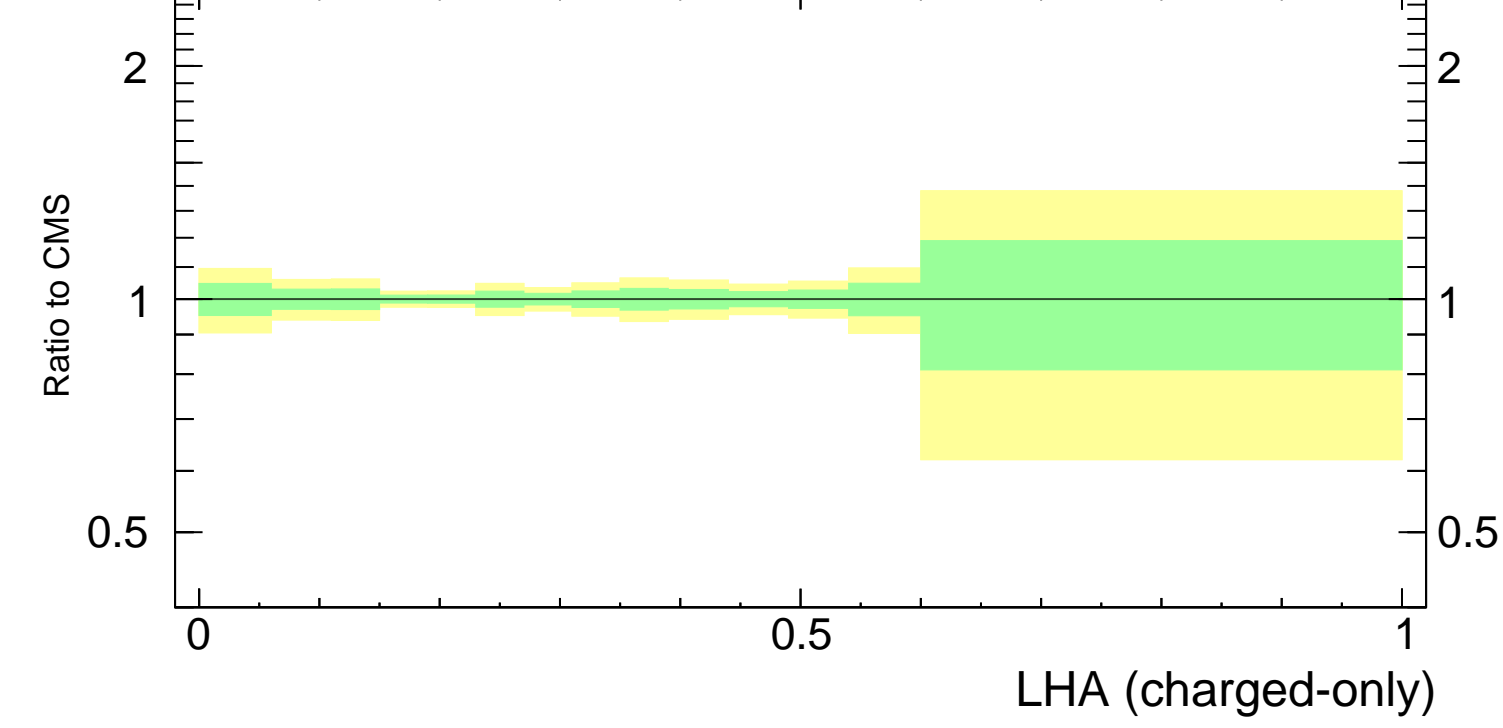

LHA $\lambda_{0.5}^1$ (charged only) (CMS jet substructure)

- CMS
- Pythia 6.428 345
- Pythia 6.428 346
- △- Pythia 6.428 370
- Pythia 6.428 default
- ▲- Pythia 8.201 default

CMS_2021_1920187

mcplots.cern.ch [arXiv:1306.3436]

Rivet 3.1.10, ≥ 500k events