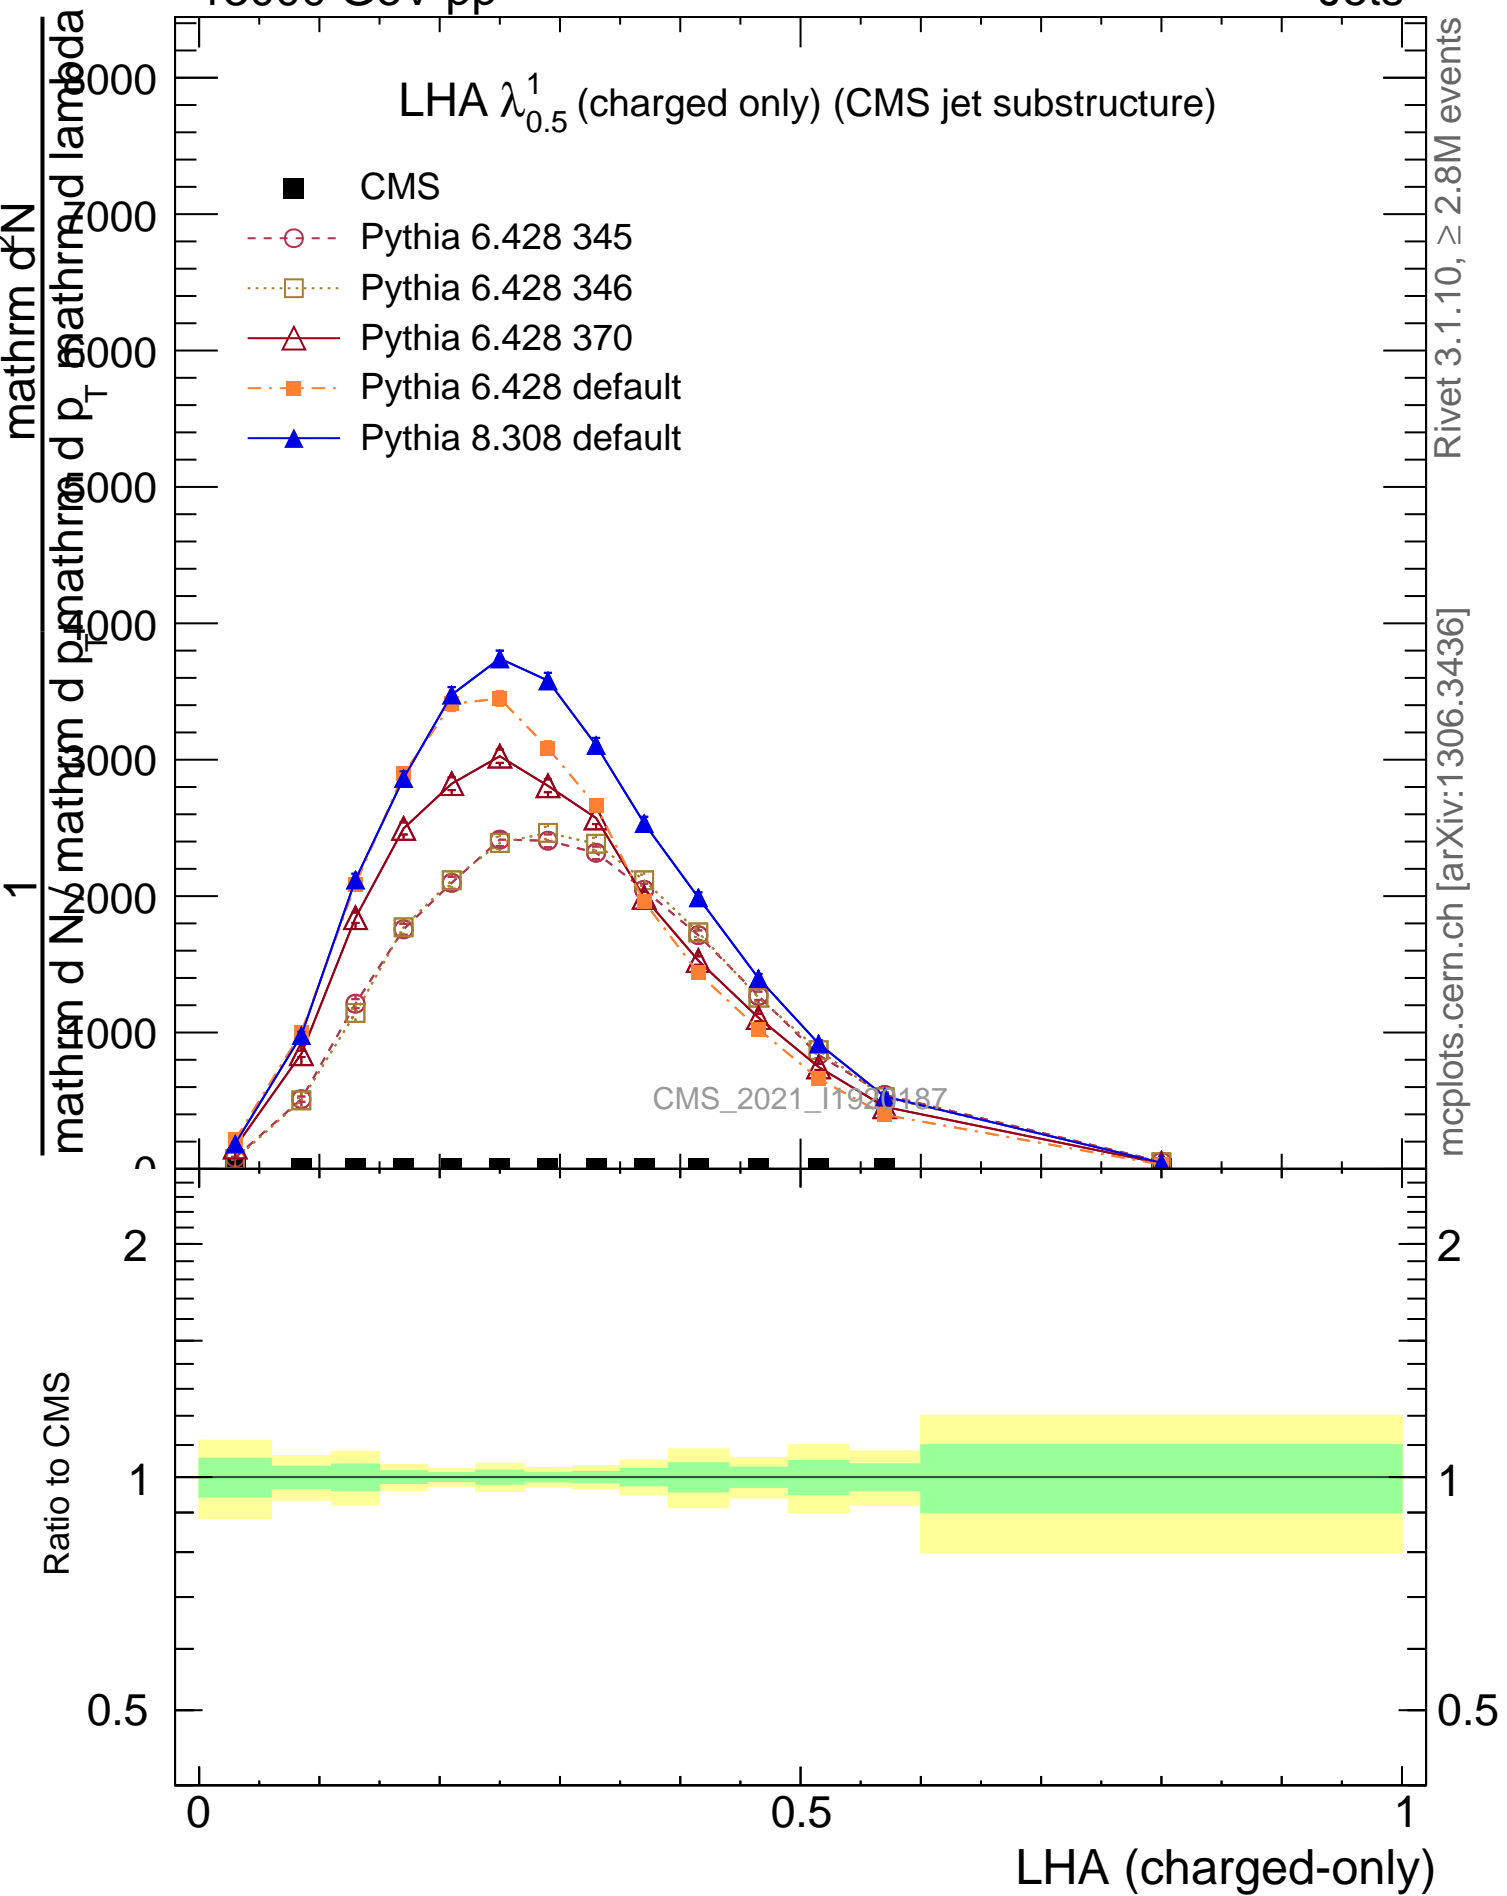

LHA $\lambda_{0.5}^1$ (charged only) (CMS jet substructure)

- CMS
- Pythia 6.428 345
- Pythia 6.428 346
- △- Pythia 6.428 370
- Pythia 6.428 default
- ▲- Pythia 8.308 default

Rivet 3.1.10, ≥ 2.8M events

mcplots.cern.ch [arXiv:1306.3436]