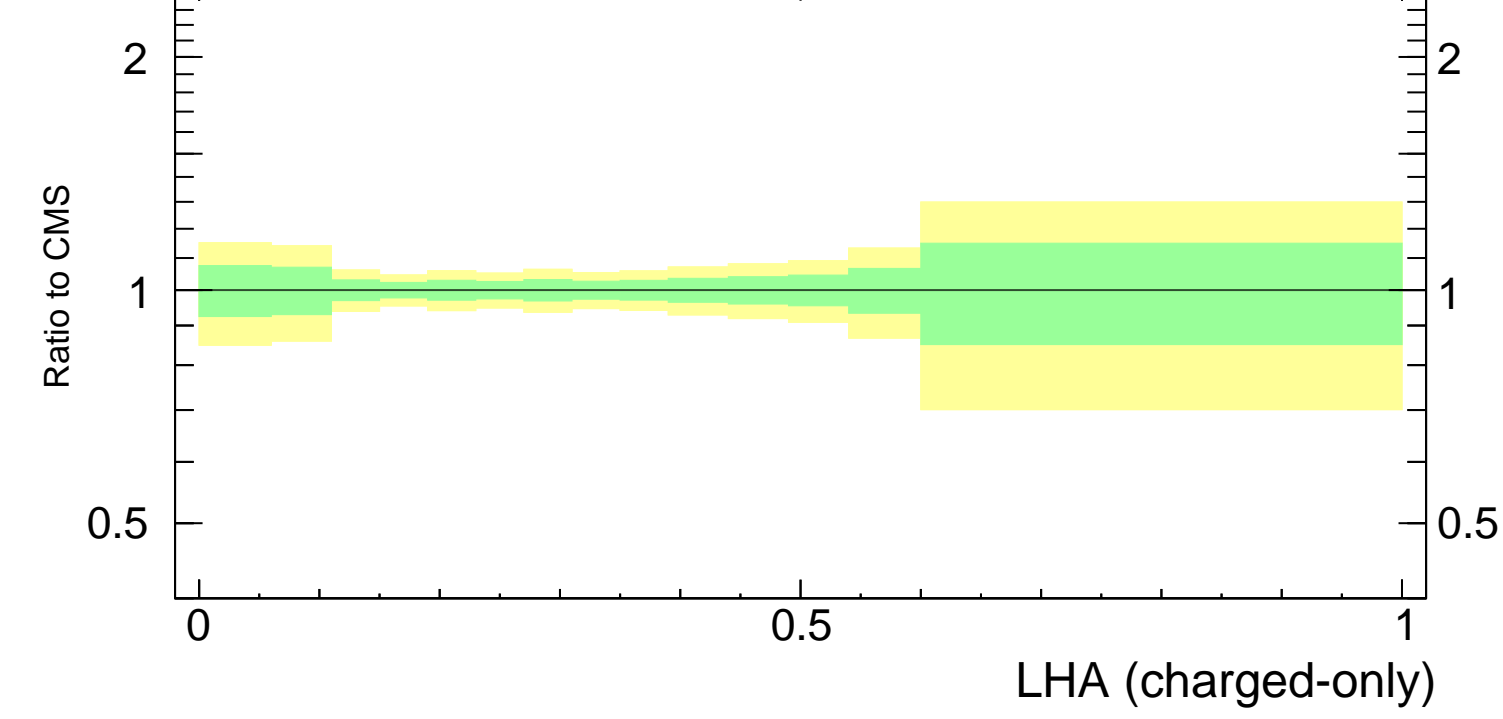

LHA $\lambda_{0.5}^1$ (charged only) (CMS jet substructure)

- CMS
- Pythia 6.428 345
- Pythia 6.428 346
- △- Pythia 6.428 370
- Pythia 6.428 default
- ▲- Pythia 8.201 default

CMS_2021_I197487

mcplots.cern.ch [arXiv:1306.3436]

Rivet 3.1.10, ≥ 400k events