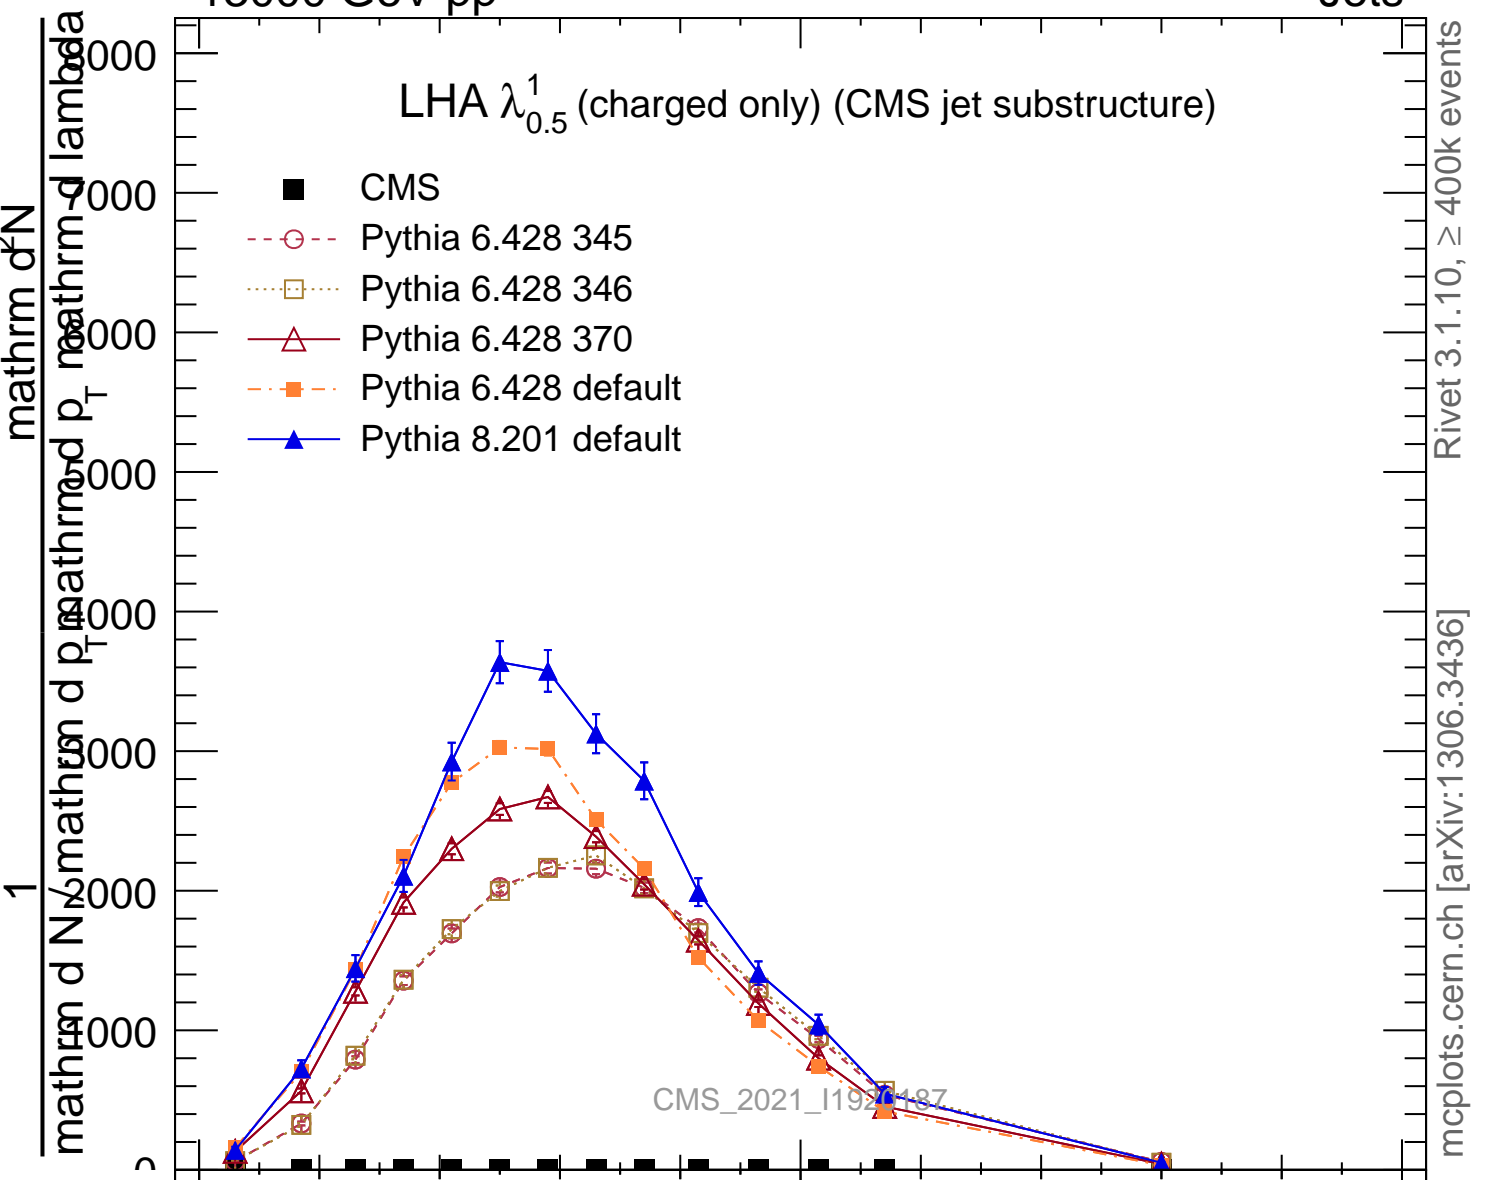

LHA $\lambda_{0.5}^1$ (charged only) (CMS jet substructure)

- CMS
- Pythia 6.428 345
- Pythia 6.428 346
- △- Pythia 6.428 370
- Pythia 6.428 default
- ▲- Pythia 8.201 default

CMS_2021_I197487

mcplots.cern.ch [arXiv:1306.3436]

Rivet 3.1.10, ≥ 400k events