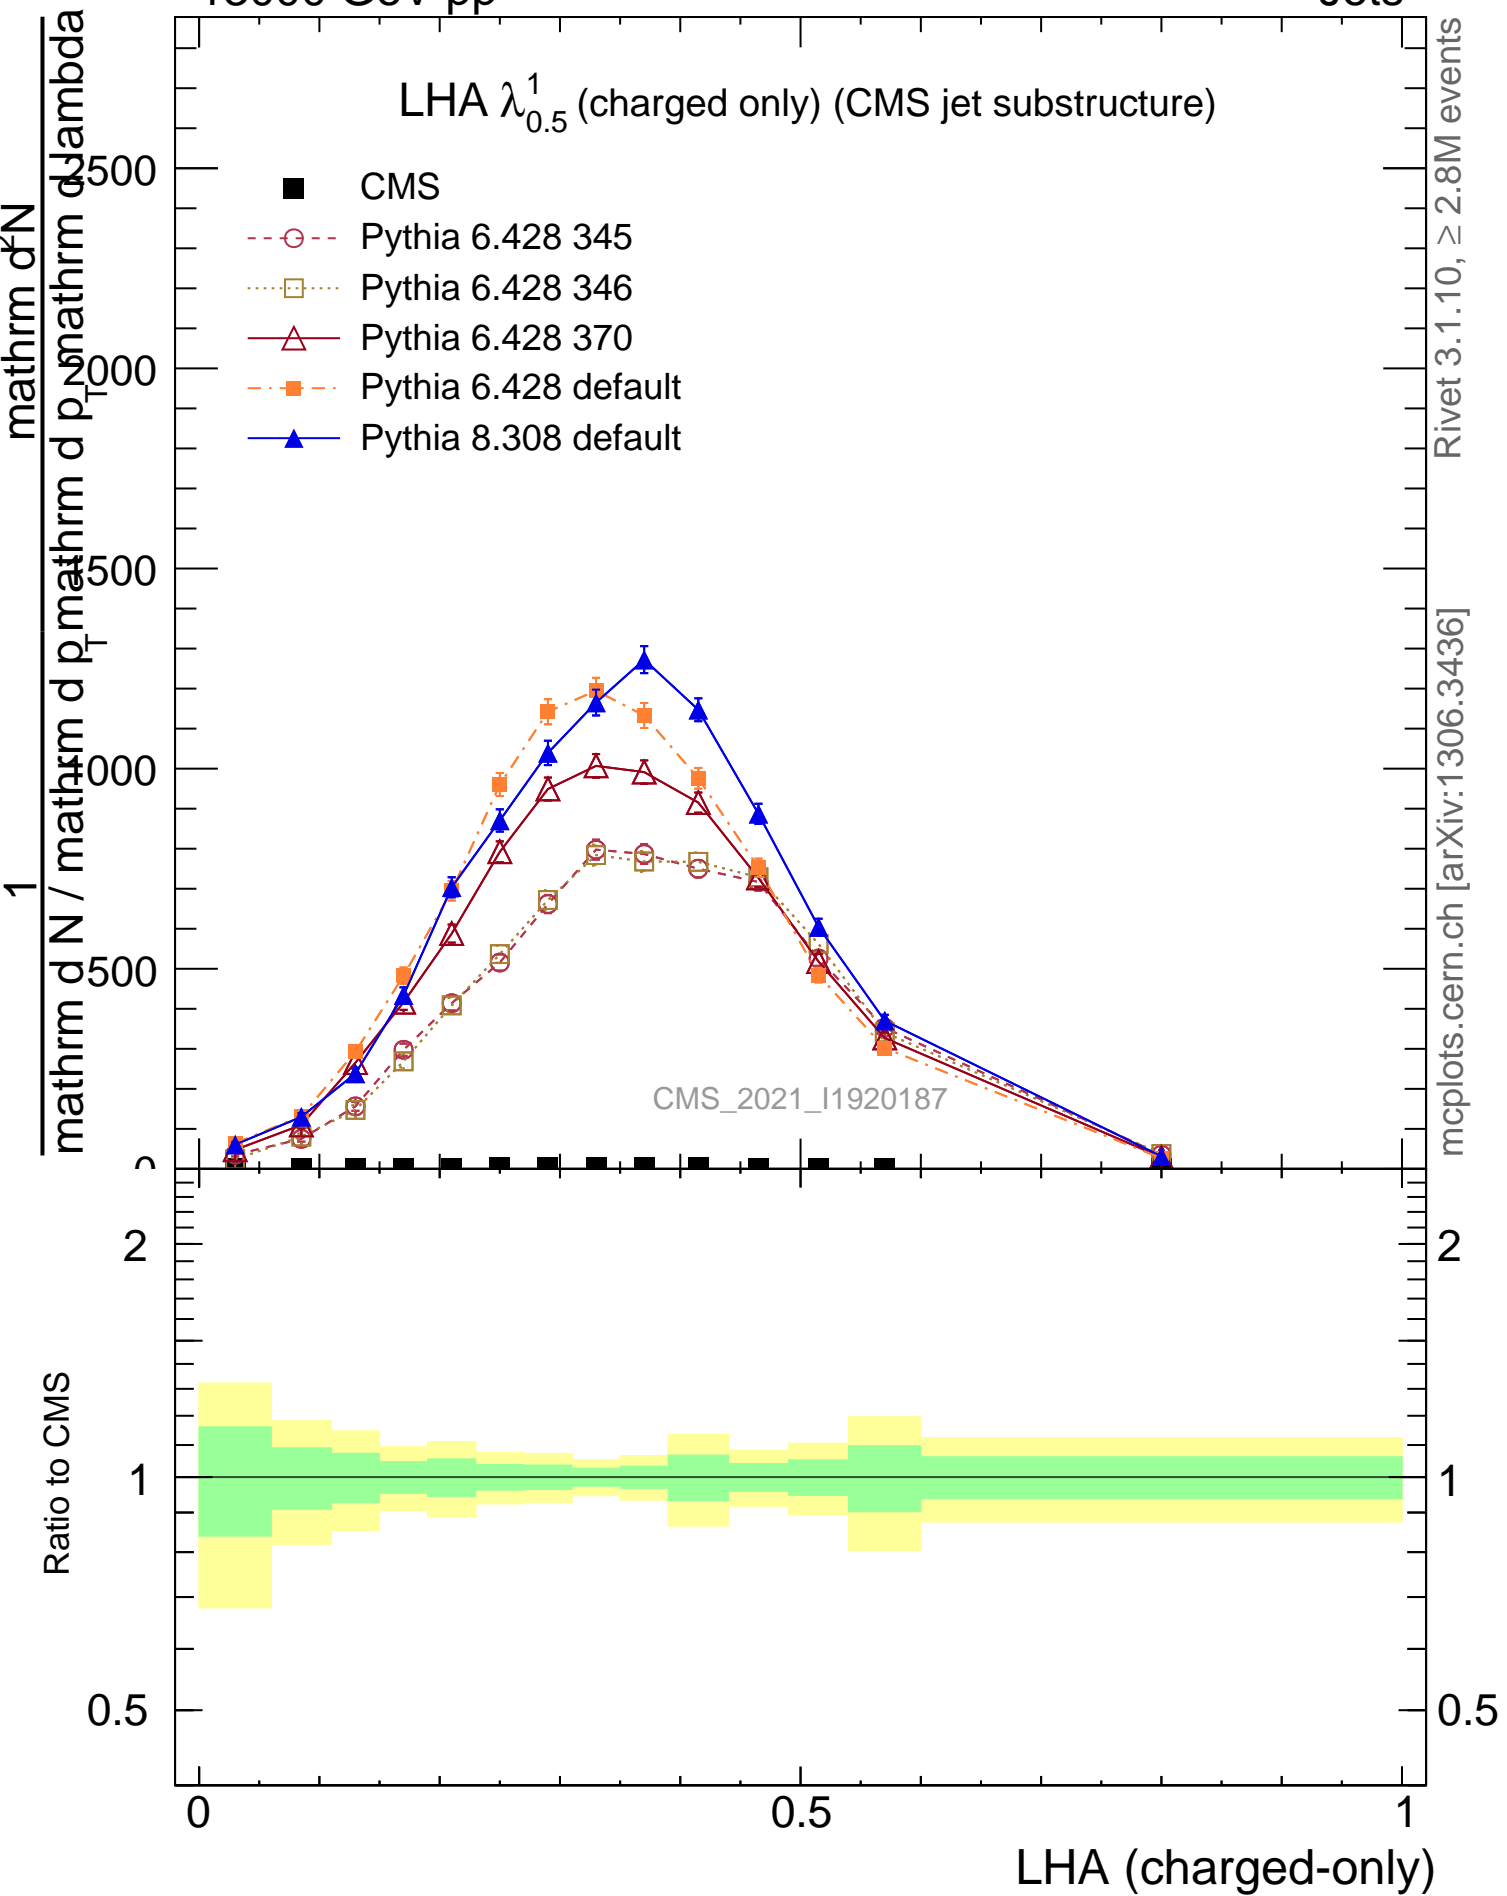

LHA $\lambda_{0.5}^1$ (charged only) (CMS jet substructure)

- CMS
- Pythia 6.428 345
- Pythia 6.428 346
- △- Pythia 6.428 370
- Pythia 6.428 default
- ▲- Pythia 8.308 default

Rivet 3.1.10, ≥ 2.8M events
mcplots.cern.ch [arXiv:1306.3436]