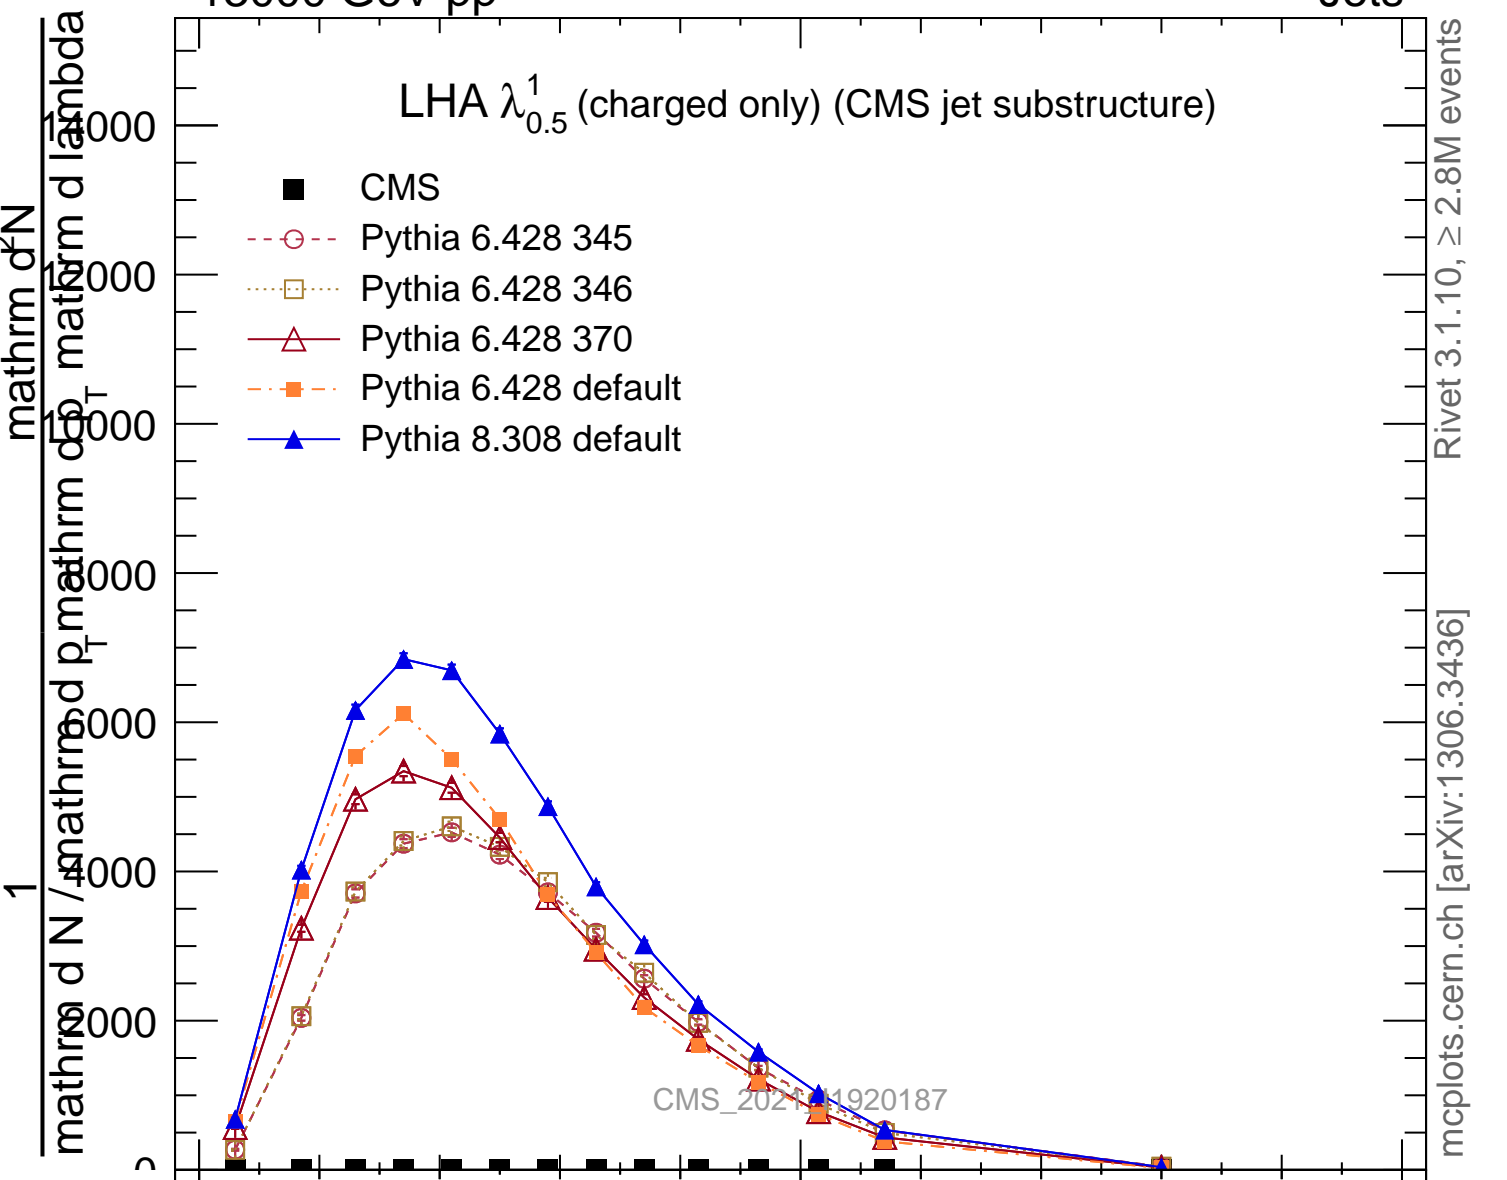

LHA  $\lambda_{0.5}^1$  (charged only) (CMS jet substructure)

- CMS
- Pythia 6.428 345
- Pythia 6.428 346
- △- Pythia 6.428 370
- Pythia 6.428 default
- ▲- Pythia 8.308 default

Rivet 3.1.10, ≥ 2.8M events  
mcplots.cern.ch [arXiv:1306.3436]