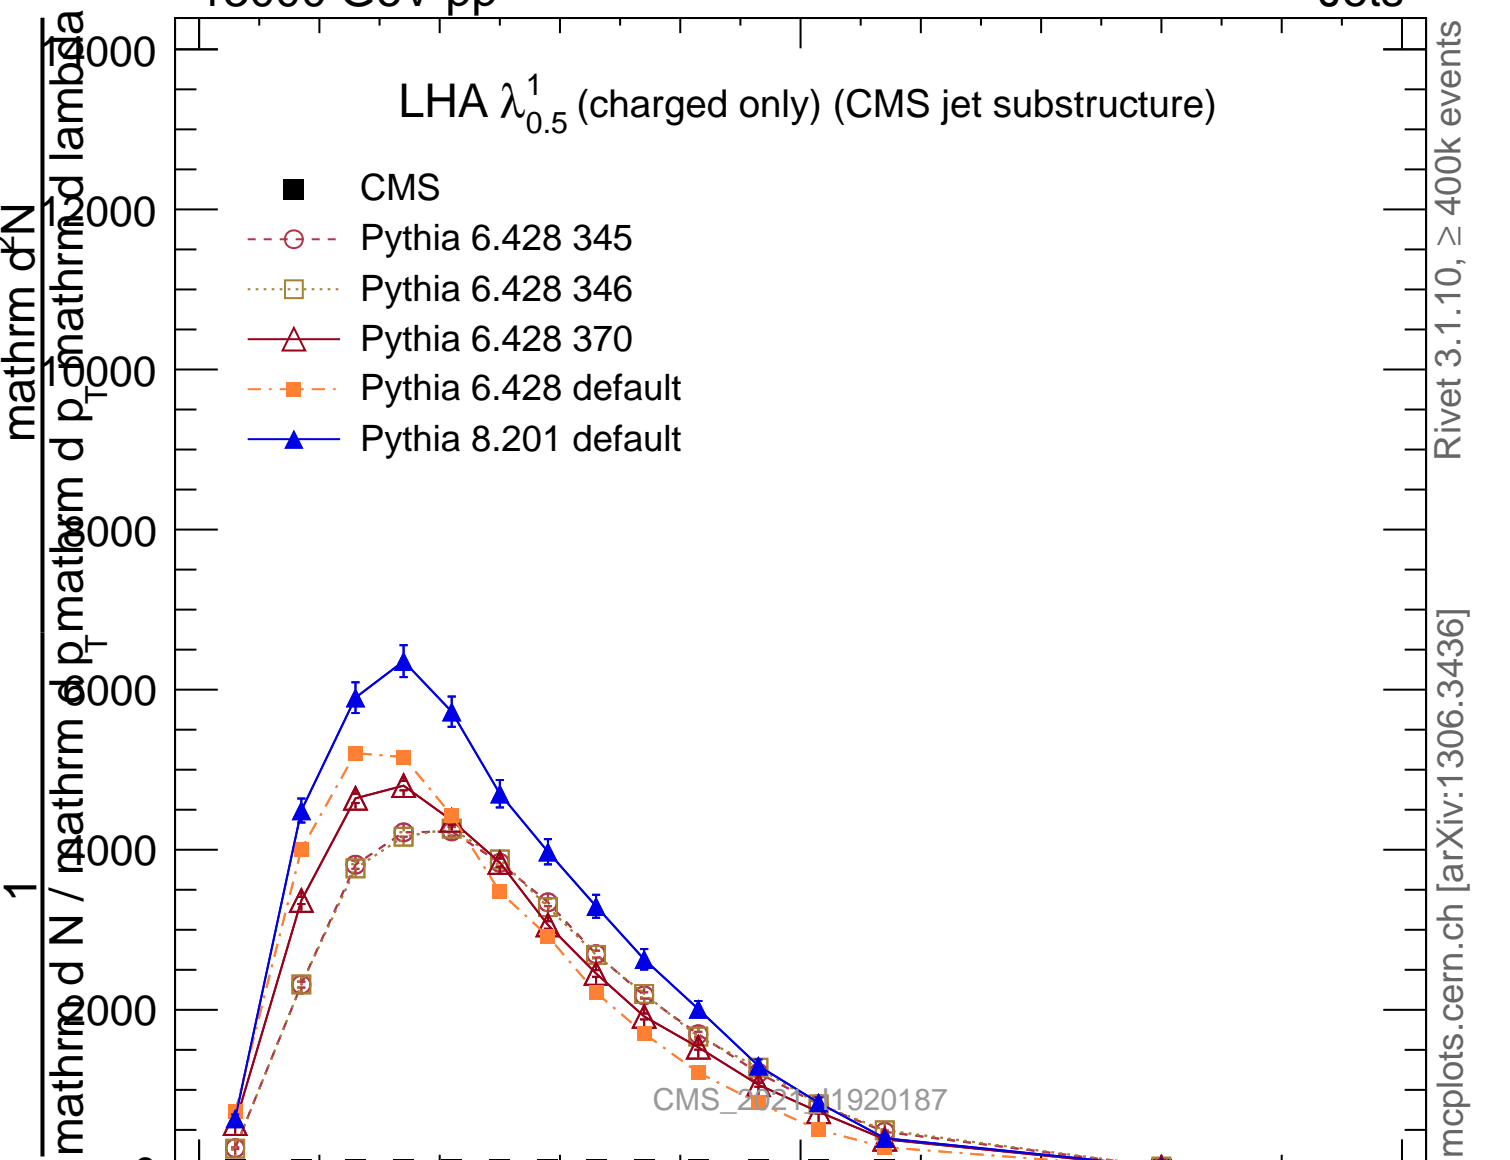

LHA $\lambda_{0.5}^1$ (charged only) (CMS jet substructure)

- CMS
- Pythia 6.428 345
- Pythia 6.428 346
- △- Pythia 6.428 370
- Pythia 6.428 default
- ▲- Pythia 8.201 default

Rivet 3.1.10, ≥ 400k events

mcplots.cern.ch [arXiv:1306.3436]

CMS_202111920187