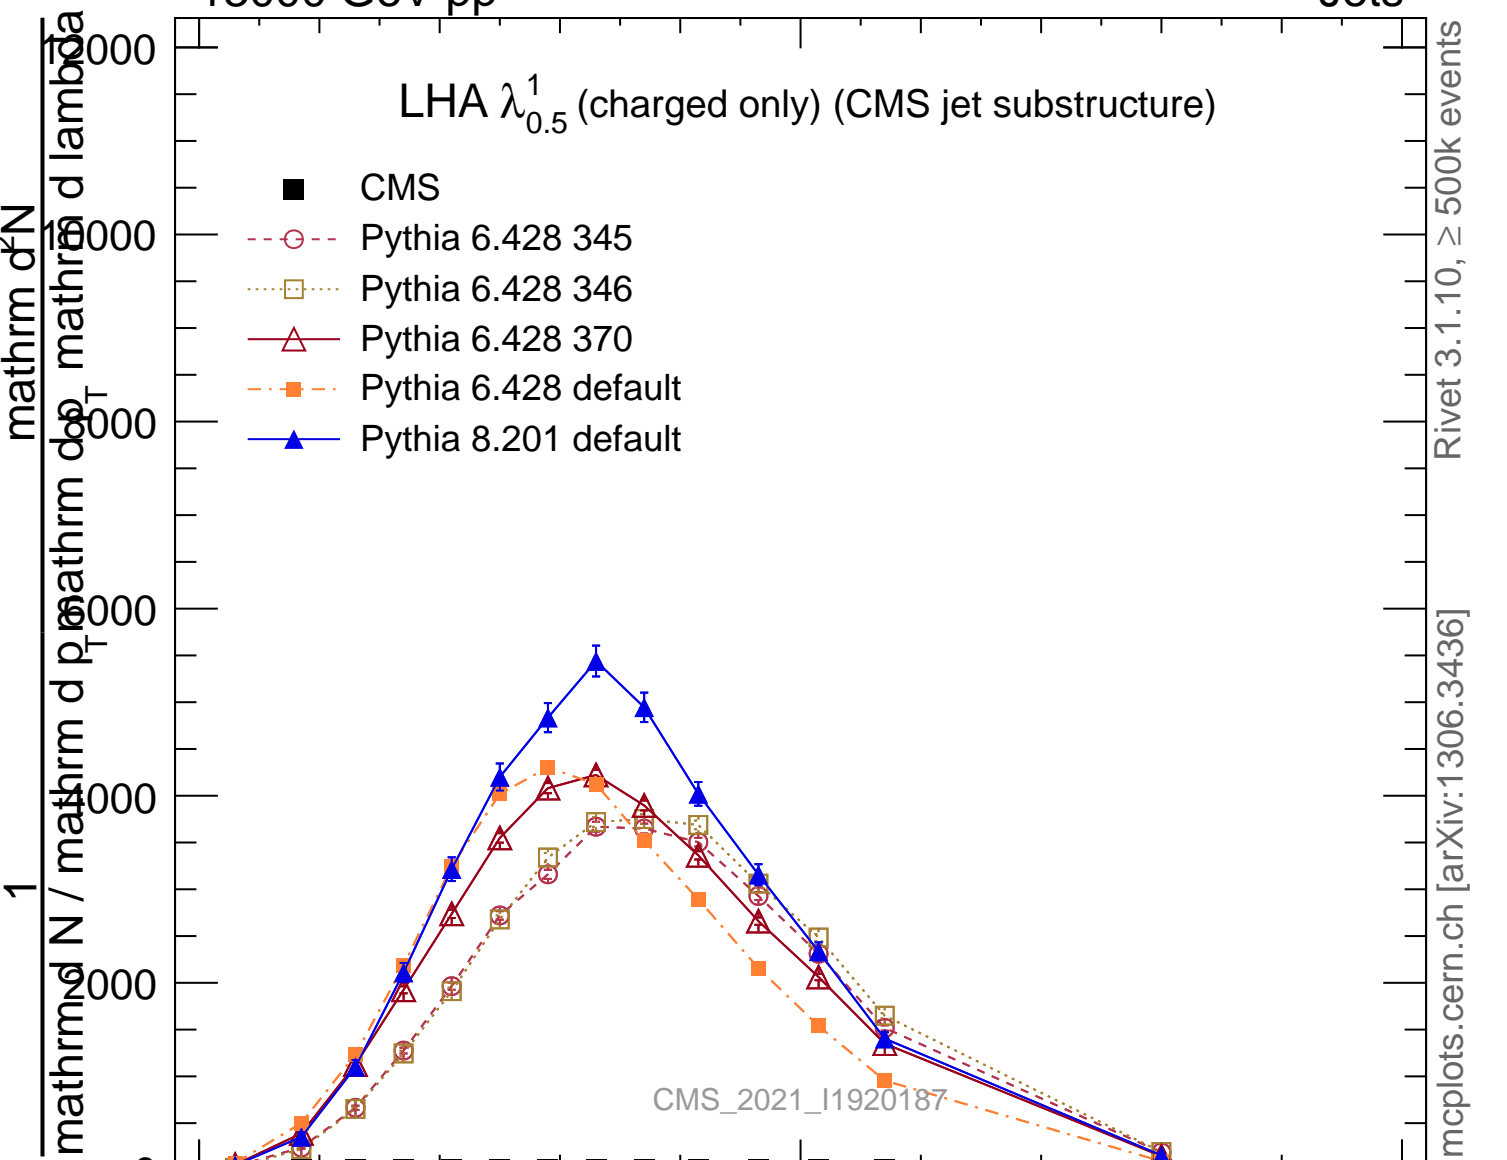

LHA $\lambda_{0.5}^1$ (charged only) (CMS jet substructure)

- CMS
- Pythia 6.428 345
- Pythia 6.428 346
- △- Pythia 6.428 370
- Pythia 6.428 default
- ▲- Pythia 8.201 default

CMS_2021_I1920187

Rivet 3.1.10, ≥ 500k events

mcplots.cern.ch [arXiv:1306.3436]