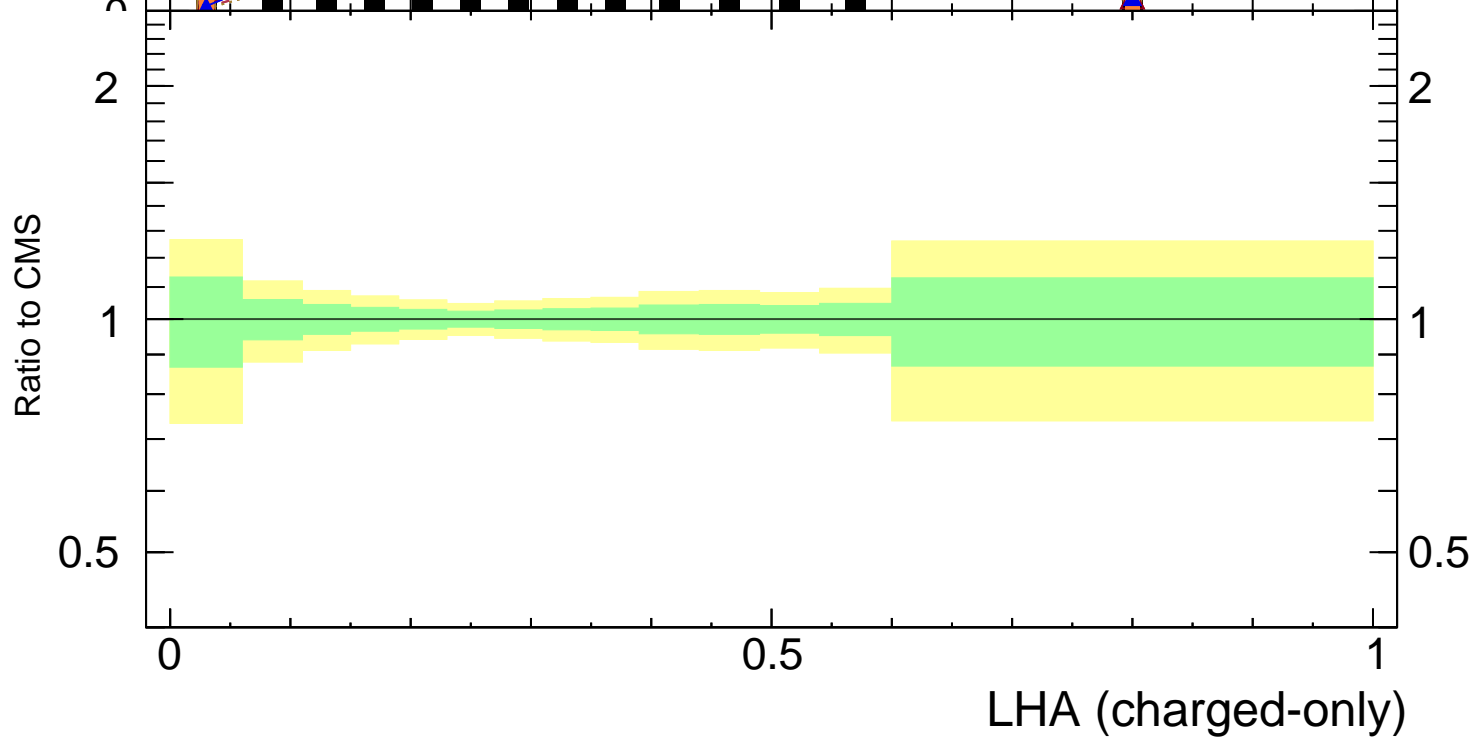

LHA $\lambda_{0.5}^1$ (charged only) (CMS jet substructure)

- CMS
- Pythia 6.428 345
- Pythia 6.428 346
- △- Pythia 6.428 370
- Pythia 6.428 default
- ▲- Pythia 8.201 default

CMS_2021_I1920187

Rivet 3.1.10, ≥ 500k events