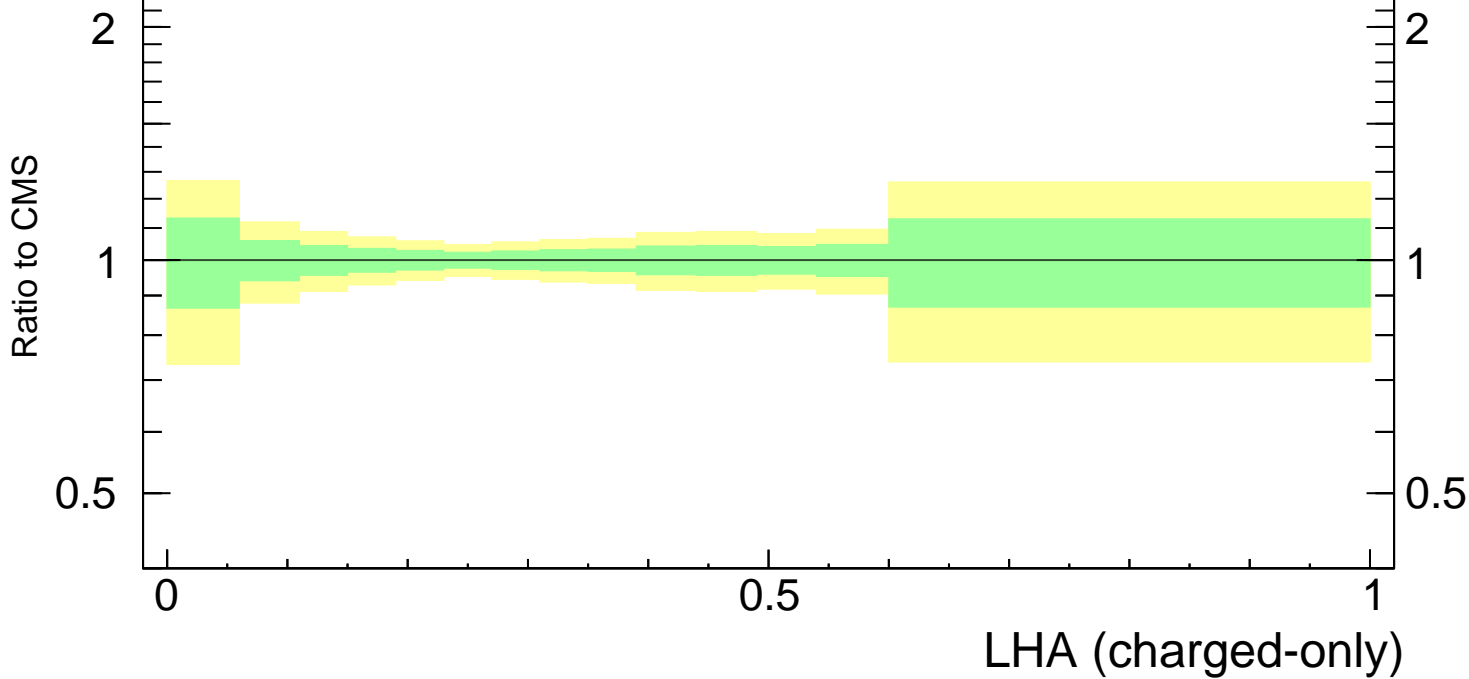

LHA  $\lambda_{0.5}^1$  (charged only) (CMS jet substructure)

- CMS
- Pythia 6.428 345
- Pythia 6.428 346
- △- Pythia 6.428 370
- Pythia 6.428 default
- ▲- Pythia 8.308 default

Rivet 3.1.10, ≥ 2.9M events