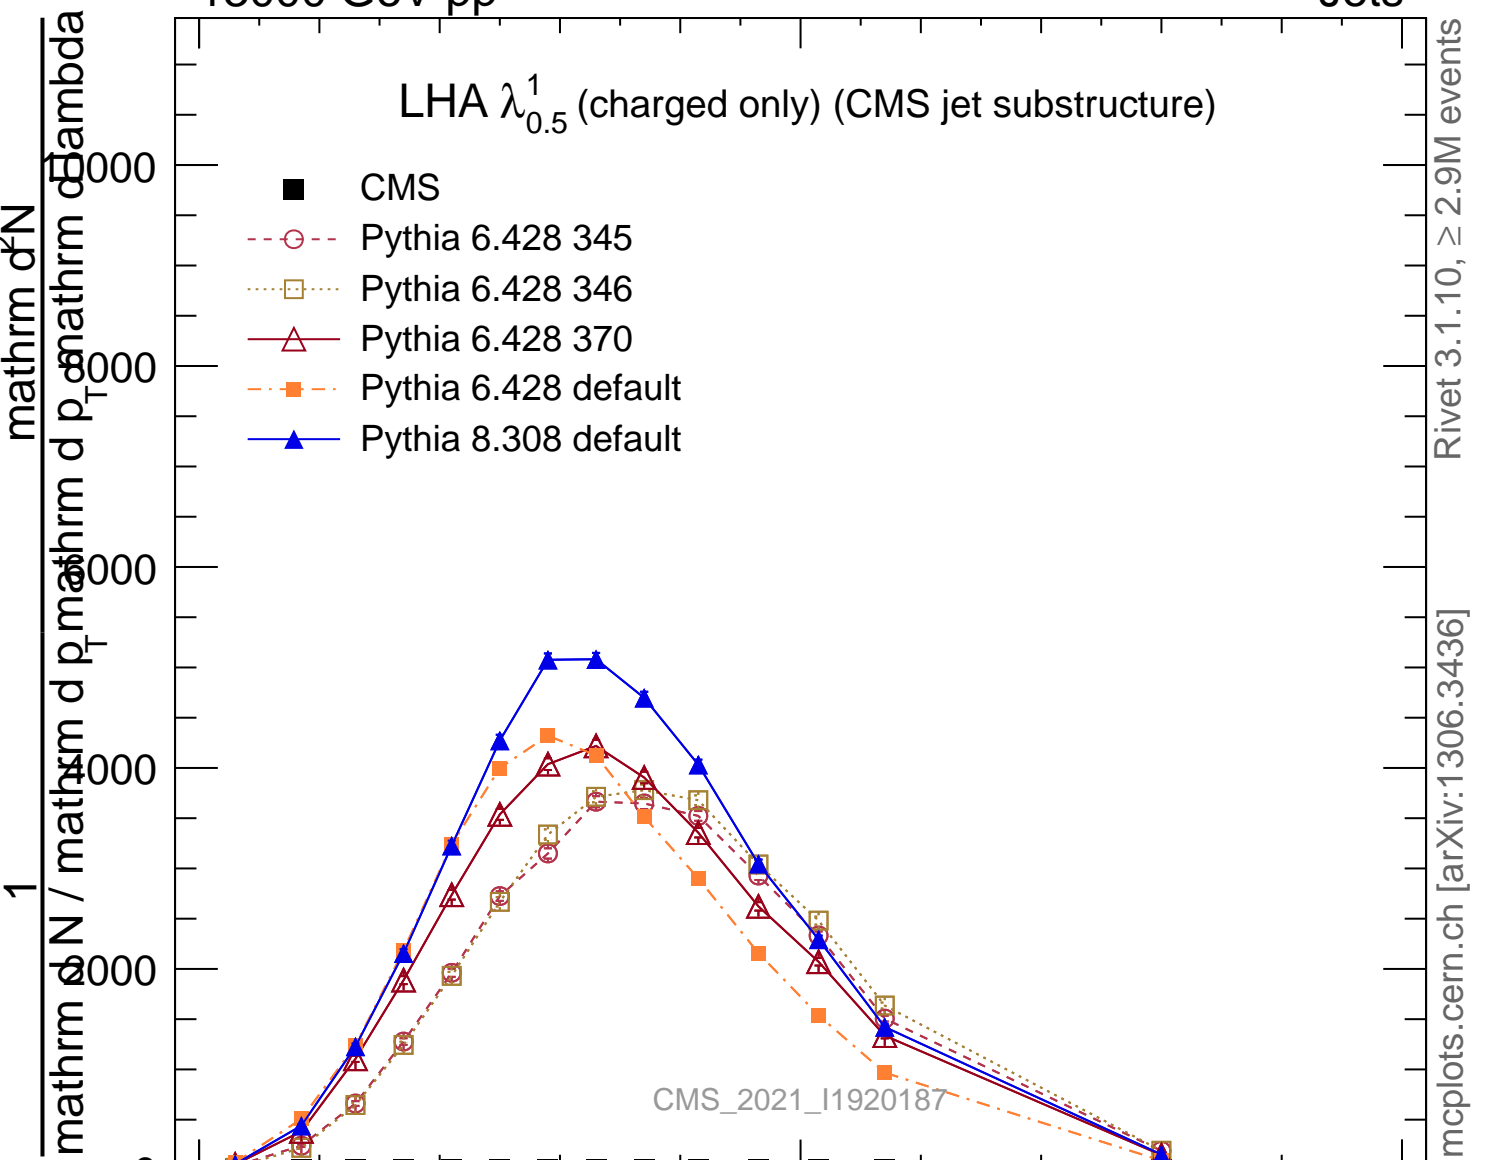

LHA  $\lambda_{0.5}^1$  (charged only) (CMS jet substructure)

- CMS
- Pythia 6.428 345
- Pythia 6.428 346
- △- Pythia 6.428 370
- Pythia 6.428 default
- ▲- Pythia 8.308 default

Rivet 3.1.10, ≥ 2.9M events

mcplots.cern.ch [arXiv:1306.3436]