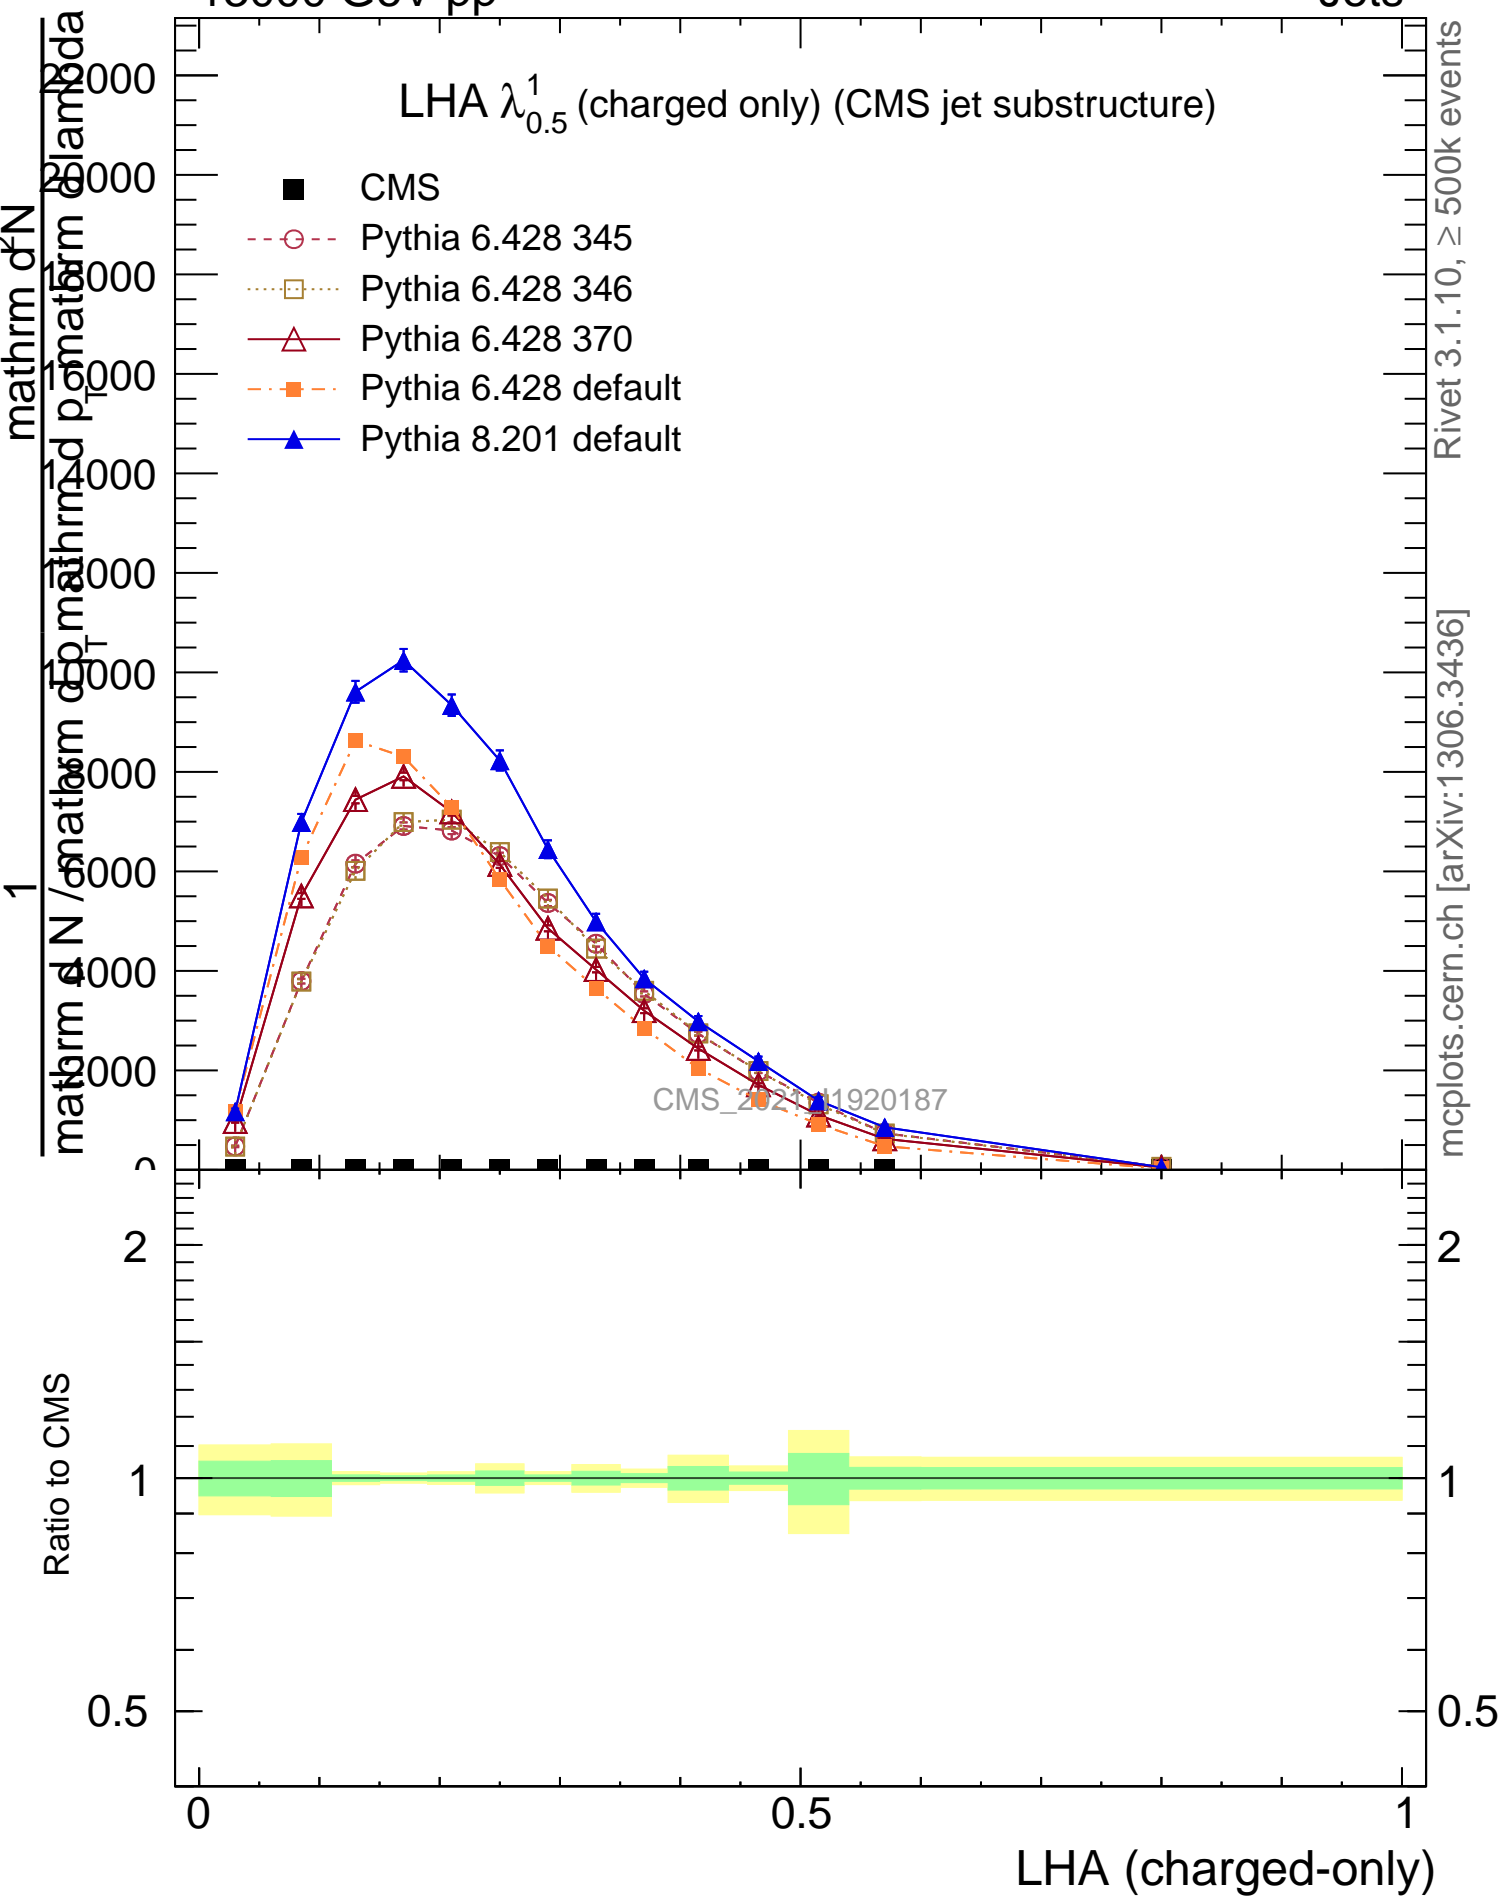

LHA  $\lambda_{0.5}^1$  (charged only) (CMS jet substructure)

- CMS
- Pythia 6.428 345
- Pythia 6.428 346
- △- Pythia 6.428 370
- Pythia 6.428 default
- ▲- Pythia 8.201 default

Rivet 3.1.10, ≥ 500k events

mcplots.cern.ch [arXiv:1306.3436]

CMS\_202011920187