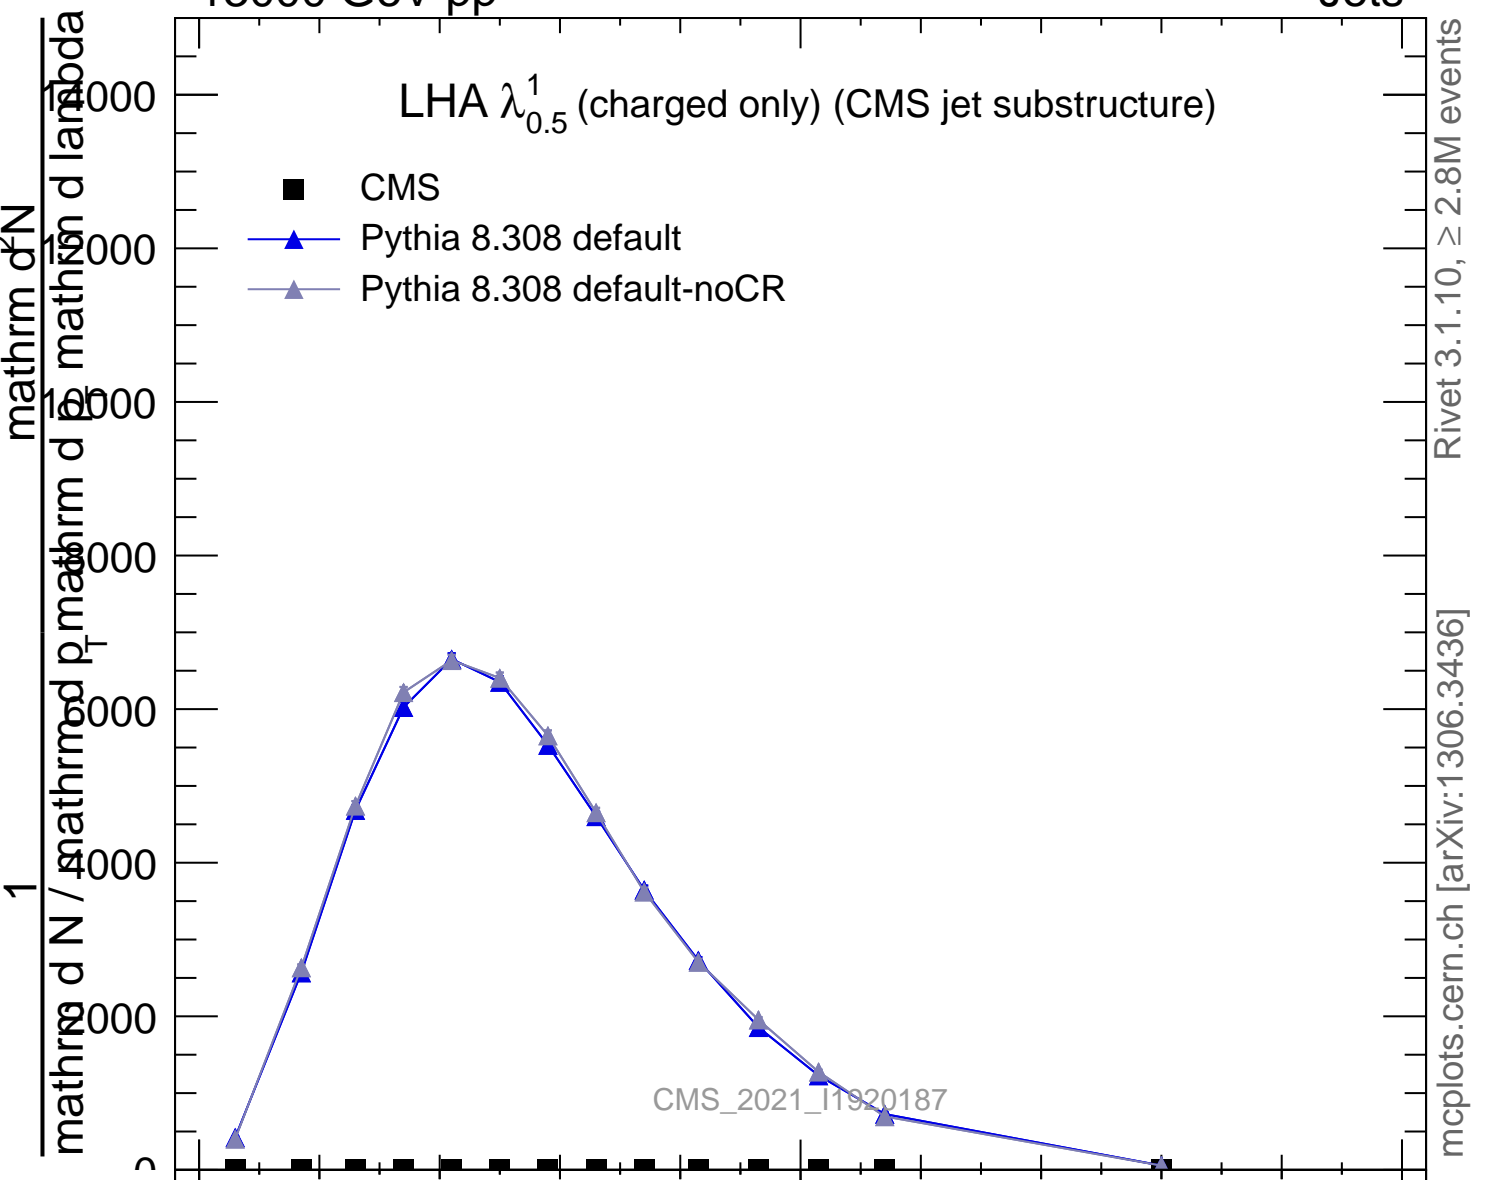

LHA $\lambda_{0.5}^1$ (charged only) (CMS jet substructure)

- CMS
- ▲ Pythia 8.308 default
- ▲ Pythia 8.308 default-noCR

Rivet 3.1.10, ≥ 2.8M events
 mcplots.cern.ch [arXiv:1306.3436]