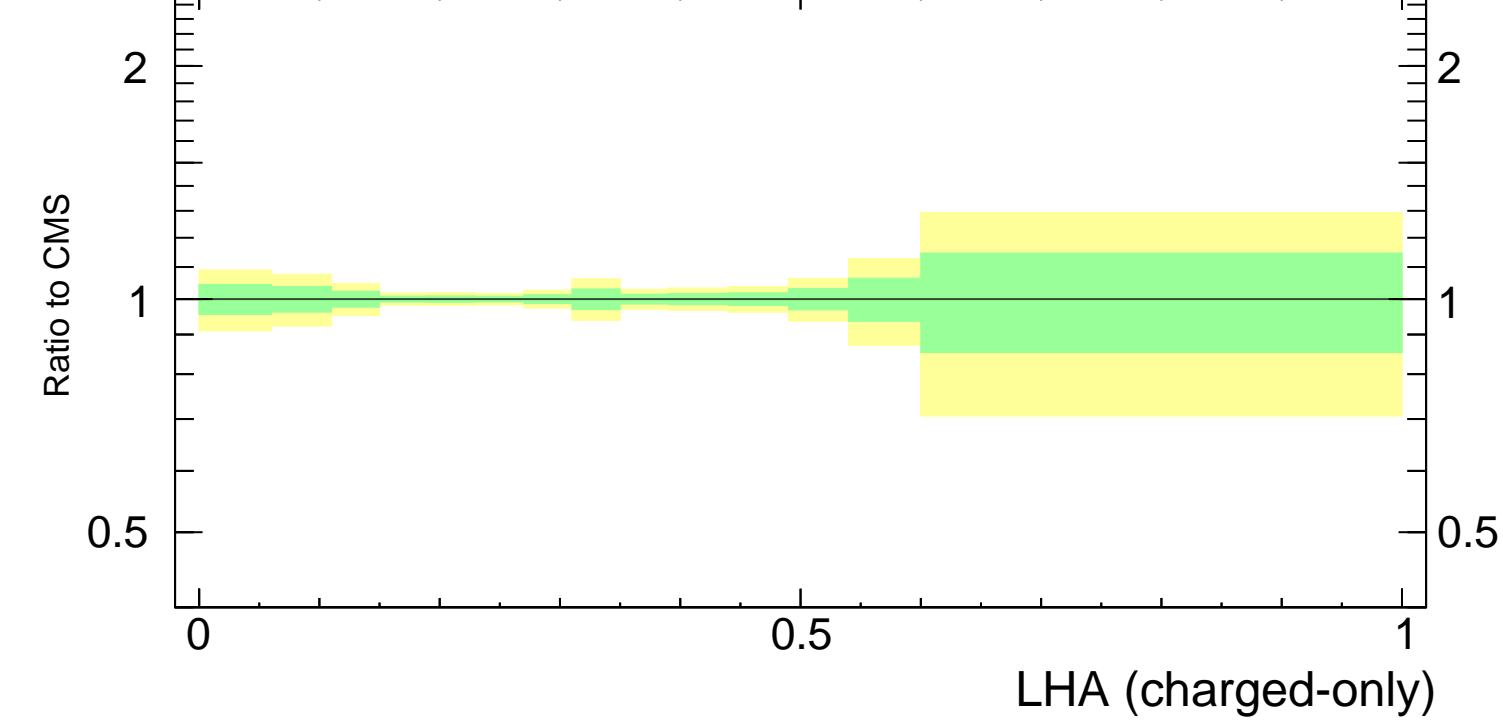

LHA $\lambda_{0.5}^1$ (charged only) (CMS jet substructure)

- CMS
- ▲ Pythia 8.308 default
- ▲ Pythia 8.308 default-noCR

Rivet 3.1.10, ≥ 2.8M events
 mcplots.cern.ch [arXiv:1306.3436]