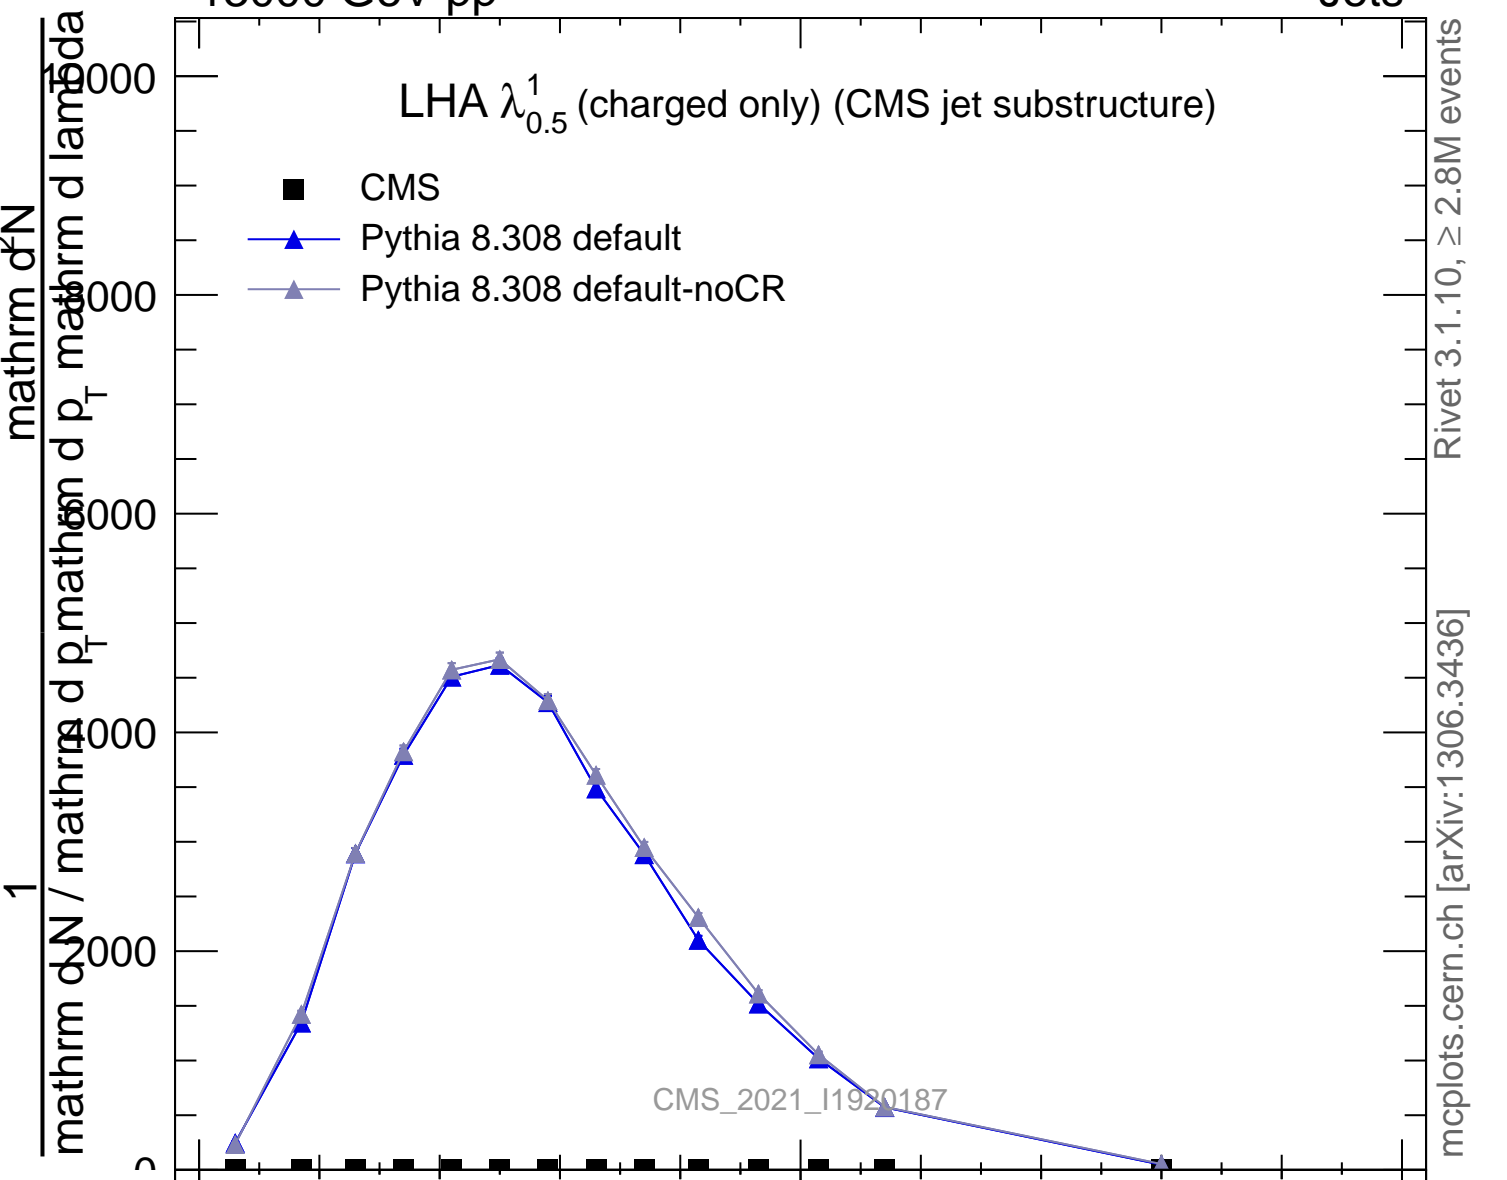

LHA $\lambda_{0.5}^1$ (charged only) (CMS jet substructure)

- CMS
- ▲ Pythia 8.308 default
- ▲ Pythia 8.308 default-noCR

mcplots.cern.ch [arXiv:1306.3436]

Rivet 3.1.10, ≥ 2.8M events