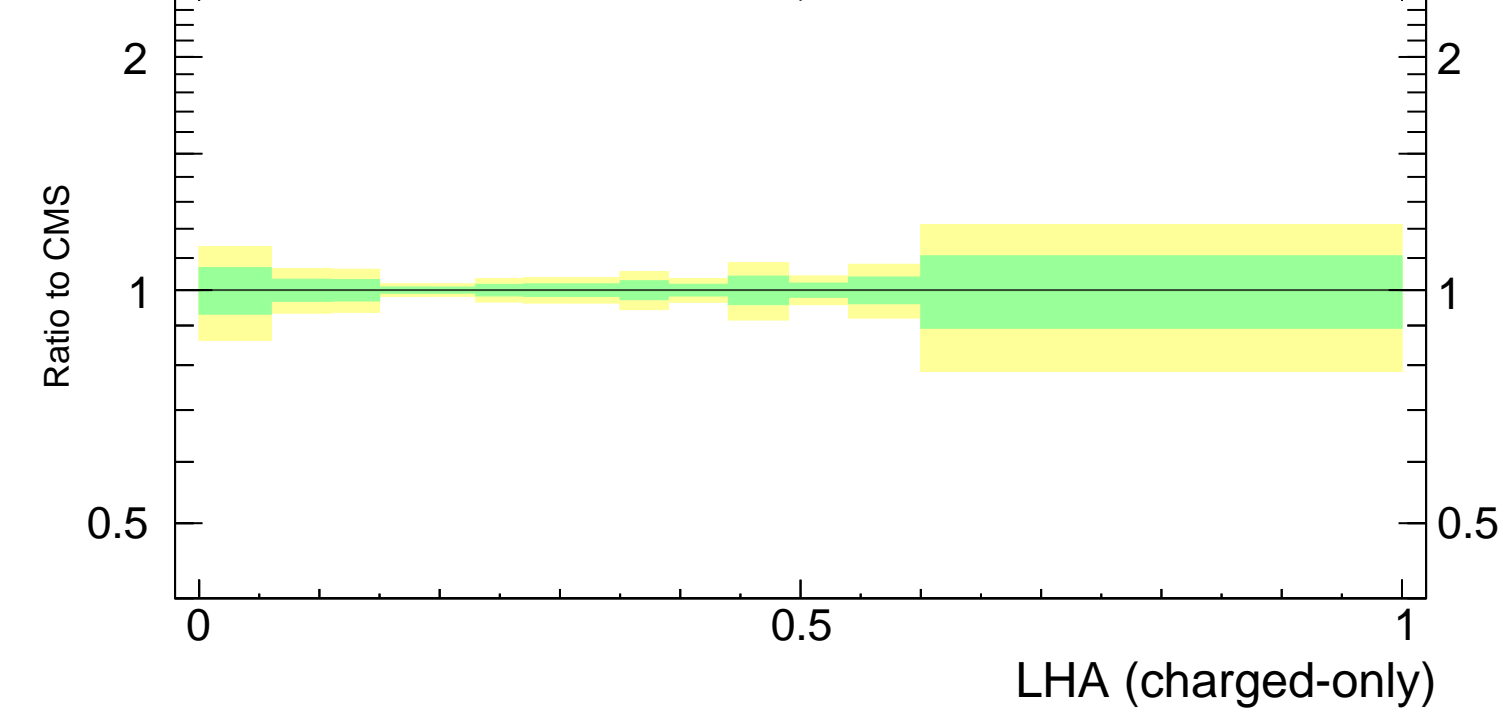

LHA $\lambda_{0.5}^1$ (charged only) (CMS jet substructure)

- CMS
- ▲ Pythia 8.308 default
- ▲ Pythia 8.308 default-noCR

mcplots.cern.ch [arXiv:1306.3436]

Rivet 3.1.10, ≥ 2.8M events