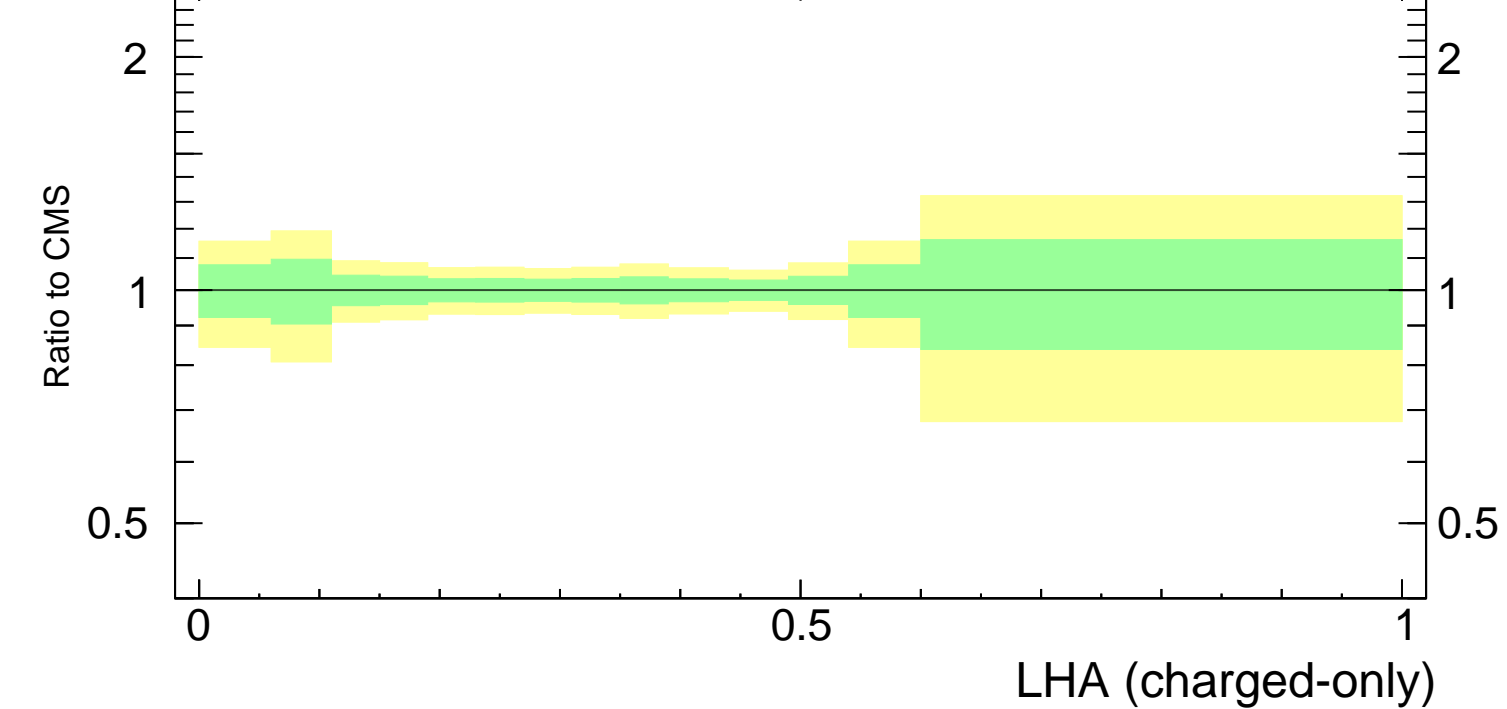

LHA  $\lambda_{0.5}^1$  (charged only) (CMS jet substructure)

- CMS
- ▲ Pythia 8.308 default
- ▲ Pythia 8.308 default-noCR

mcplots.cern.ch [arXiv:1306.3436]