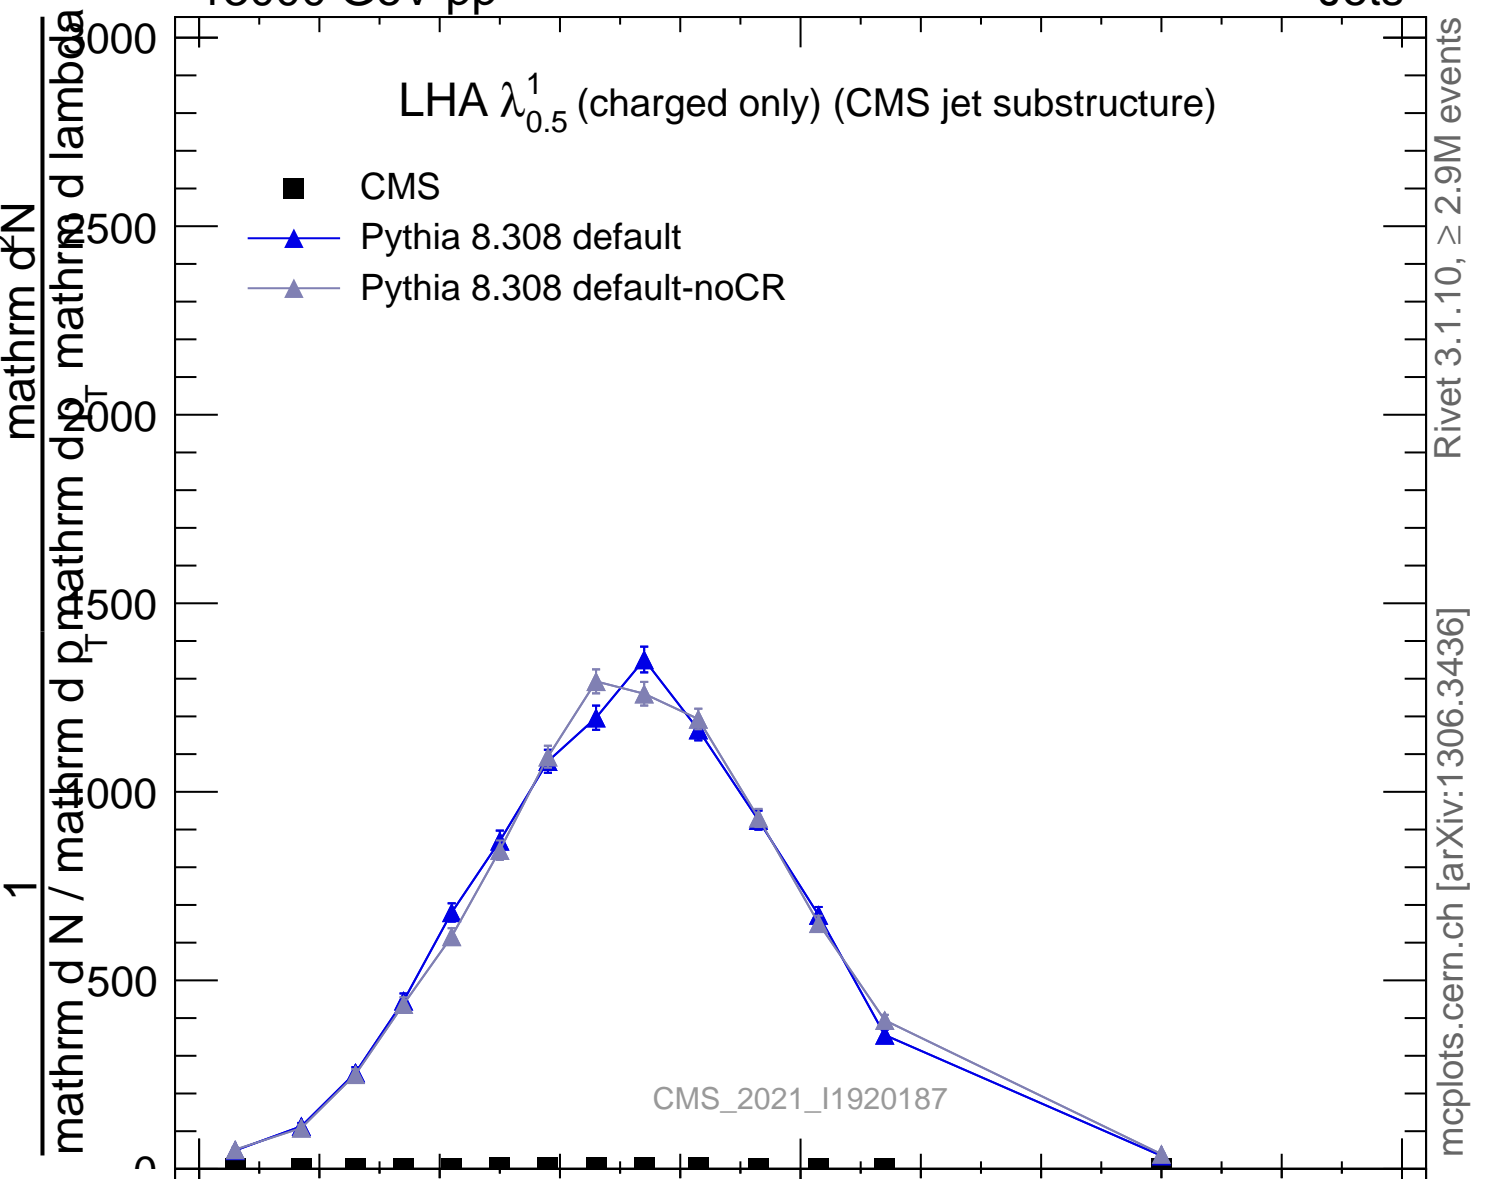

LHA  $\lambda_{0.5}^1$  (charged only) (CMS jet substructure)

- CMS
- ▲ Pythia 8.308 default
- ▲ Pythia 8.308 default-noCR

mcplots.cern.ch [arXiv:1306.3436]