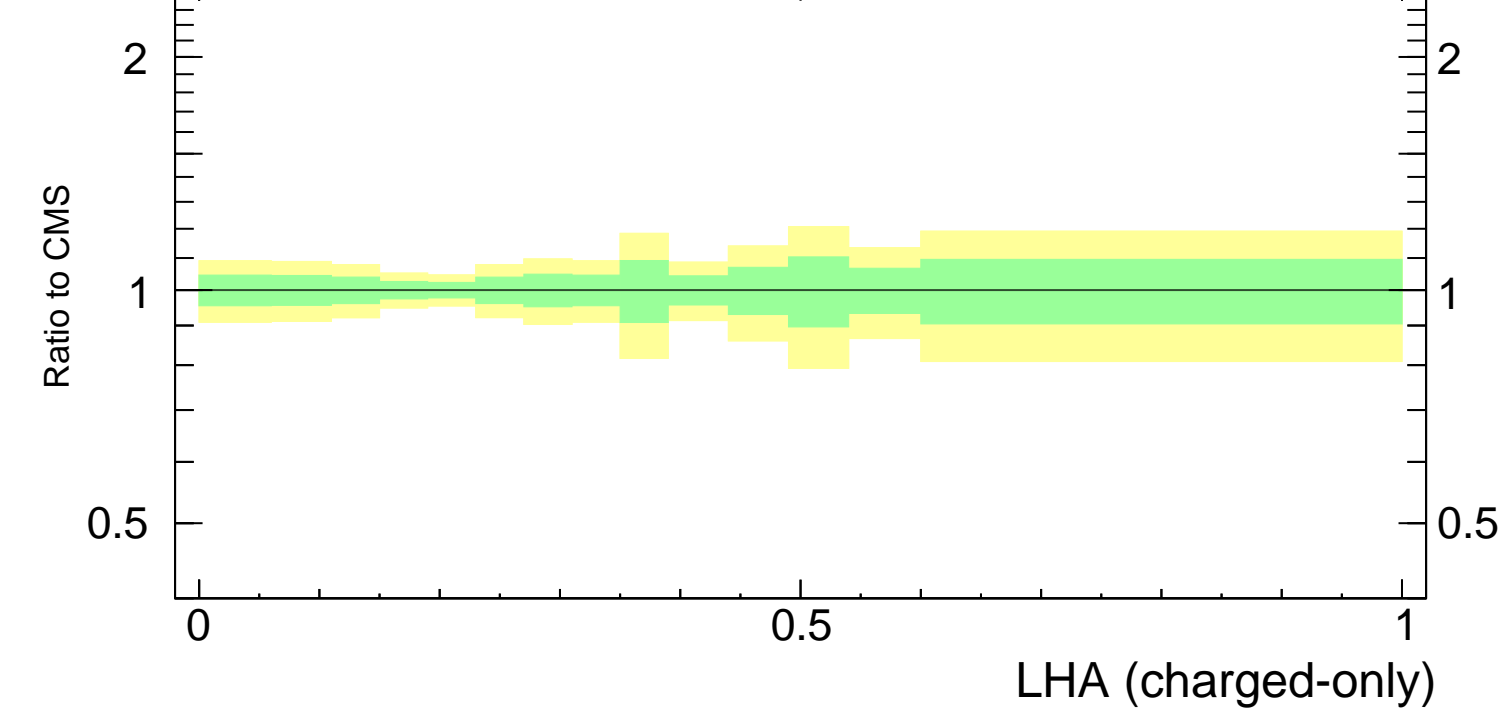

LHA $\lambda_{0.5}^1$ (charged only) (CMS jet substructure)

- CMS
- ▲ Pythia 8.308 default
- -▲ Pythia 8.308 default-CD
- -▲ Pythia 8.308 default-DL
- ⋯▲ Pythia 8.308 default-MBR

CMS_2021_11920187

Rivet 3.1.10, ≥ 2.9M events
mcplots.cern.ch [arXiv:1306.3436]