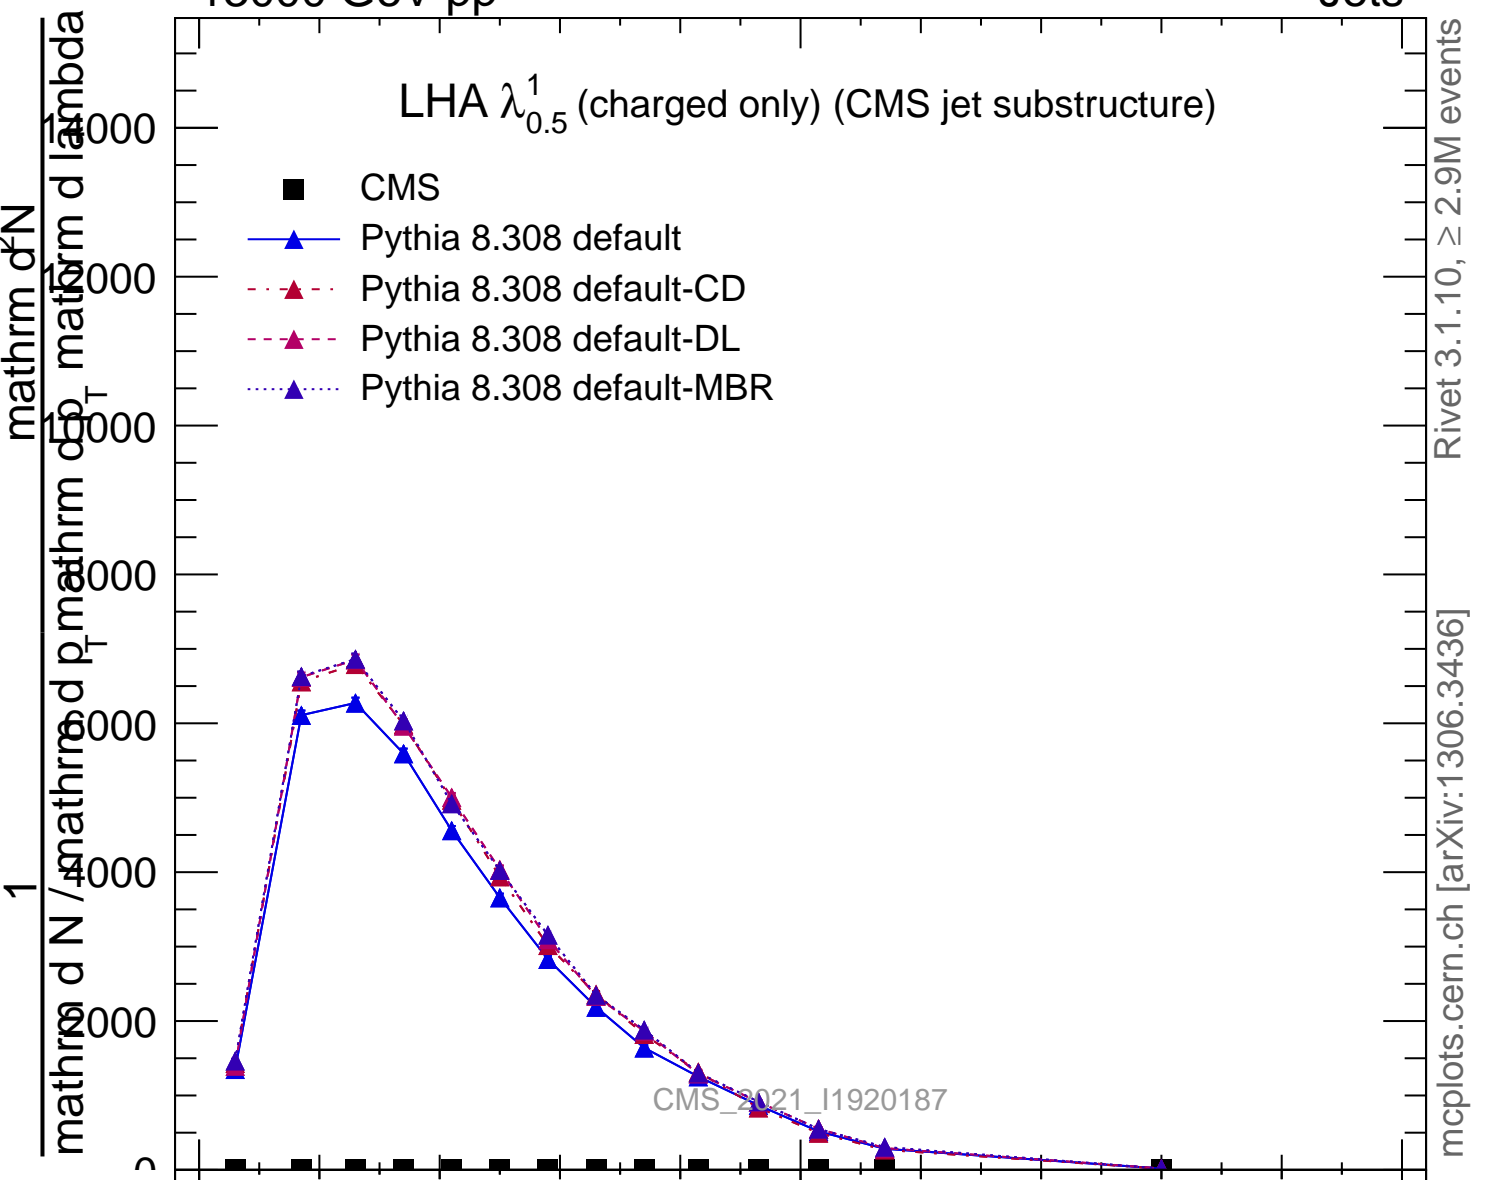

LHA $\lambda_{0.5}^1$ (charged only) (CMS jet substructure)

- CMS
- ▲ Pythia 8.308 default
- -▲ Pythia 8.308 default-CD
- -▲ Pythia 8.308 default-DL
- ⋯▲ Pythia 8.308 default-MBR

CMS_2021_11920187

Rivet 3.1.10, ≥ 2.9M events
mcplots.cern.ch [arXiv:1306.3436]