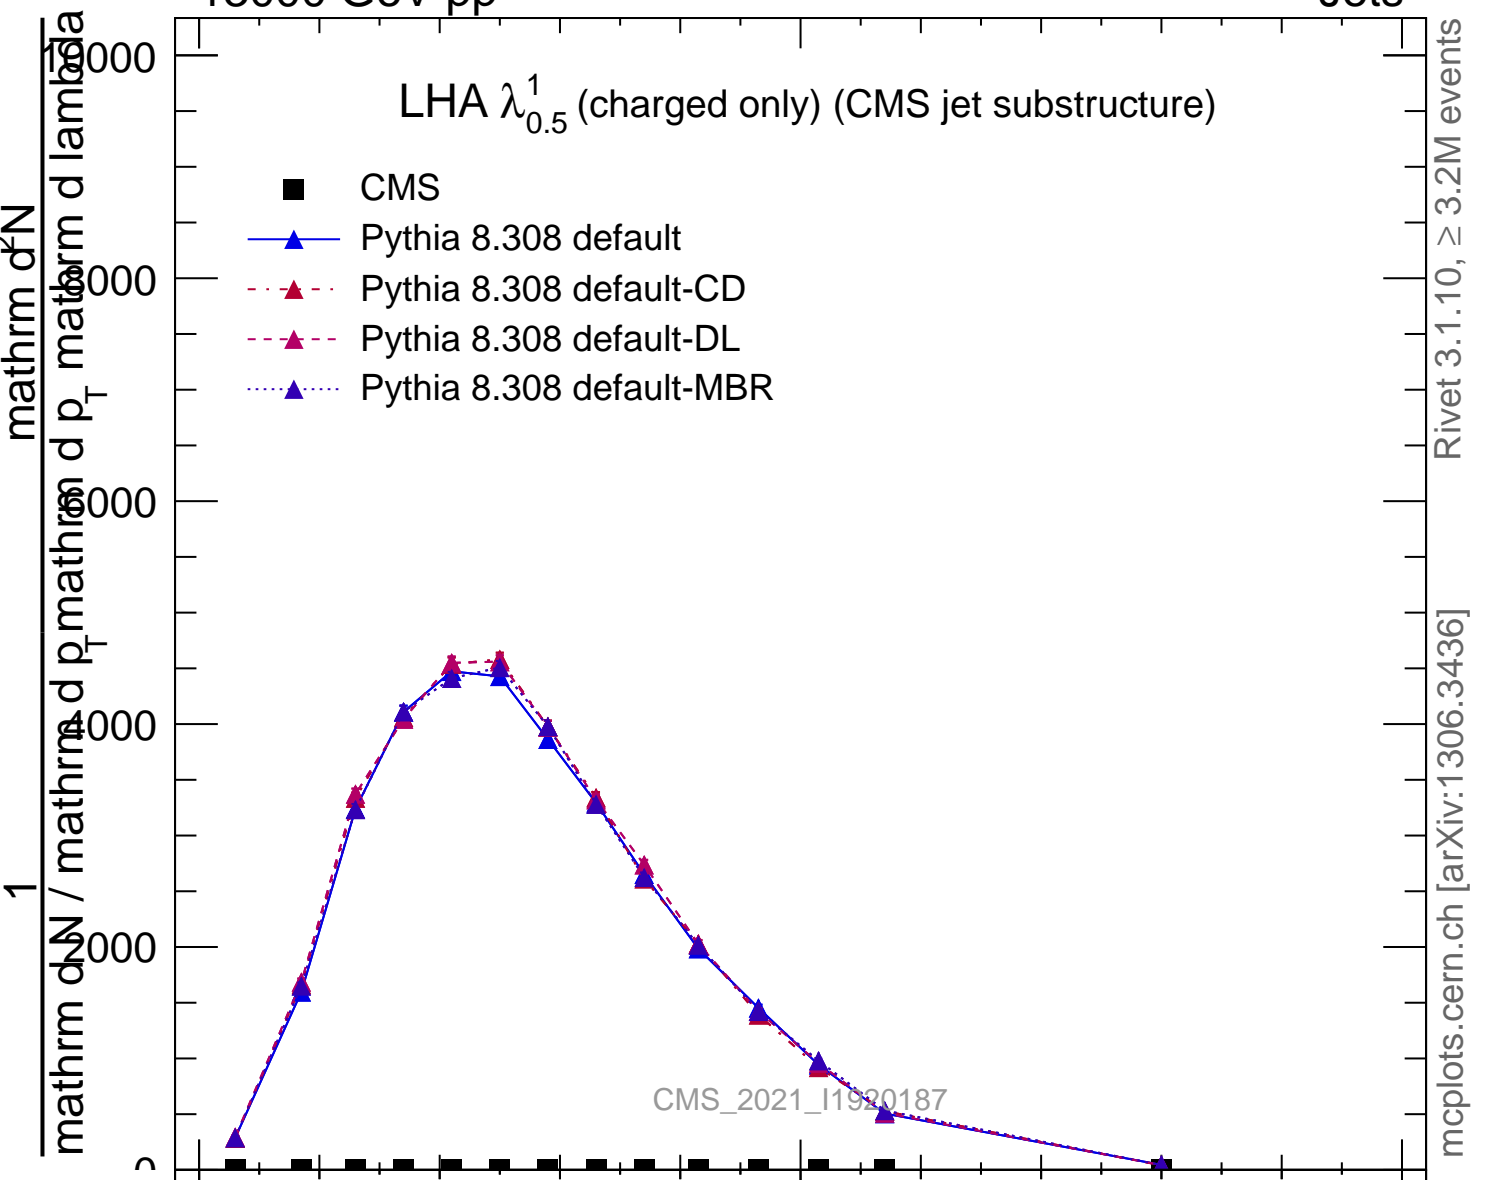

LHA $\lambda_{0.5}^1$ (charged only) (CMS jet substructure)

- CMS
- ▲ Pythia 8.308 default
- -▲ Pythia 8.308 default-CD
- -▲ Pythia 8.308 default-DL
- ⋯▲ Pythia 8.308 default-MBR

Rivet 3.1.10, ≥ 3.2M events
mcplots.cern.ch [arXiv:1306.3436]