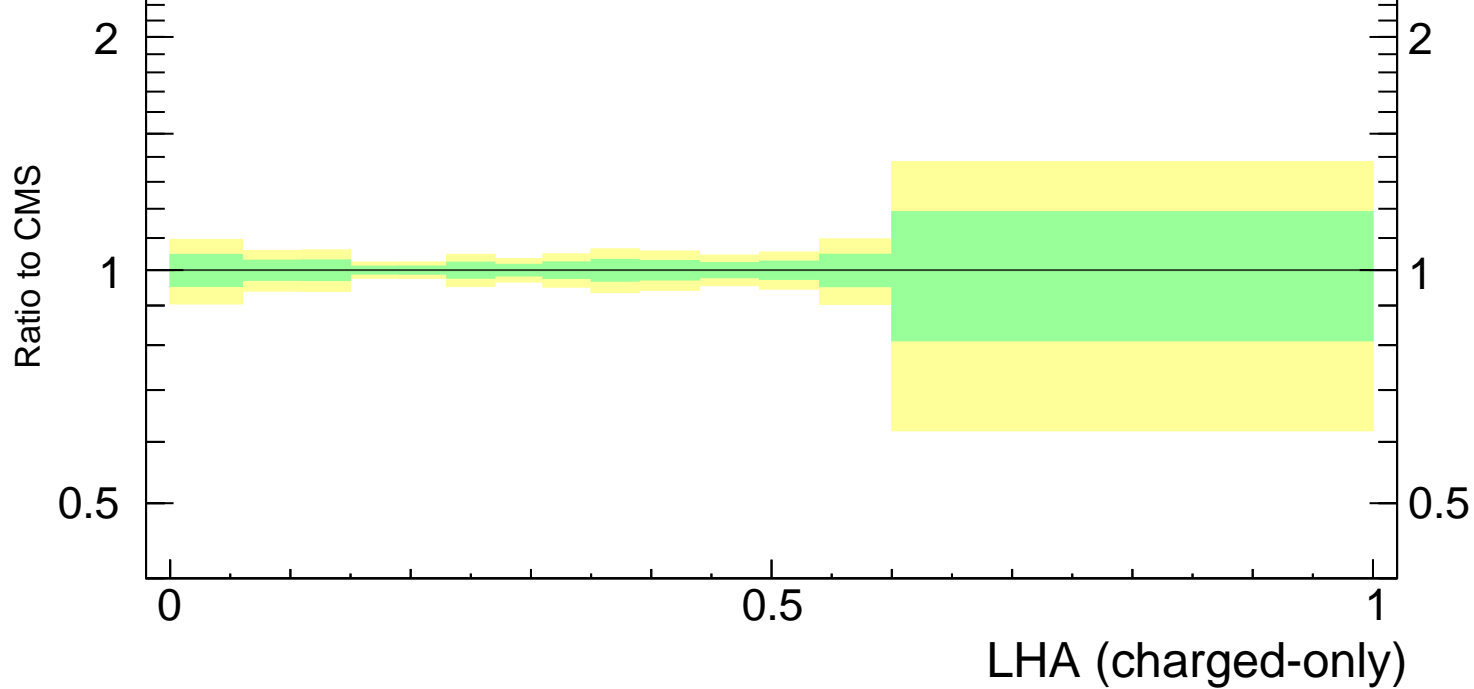

LHA $\lambda_{0.5}^1$ (charged only) (CMS jet substructure)

- CMS
- ▲ Pythia 8.308 default
- -▲ Pythia 8.308 default-CD
- -▲ Pythia 8.308 default-DL
- ⋯▲ Pythia 8.308 default-MBR

Rivet 3.1.10, ≥ 3.2M events
mcplots.cern.ch [arXiv:1306.3436]