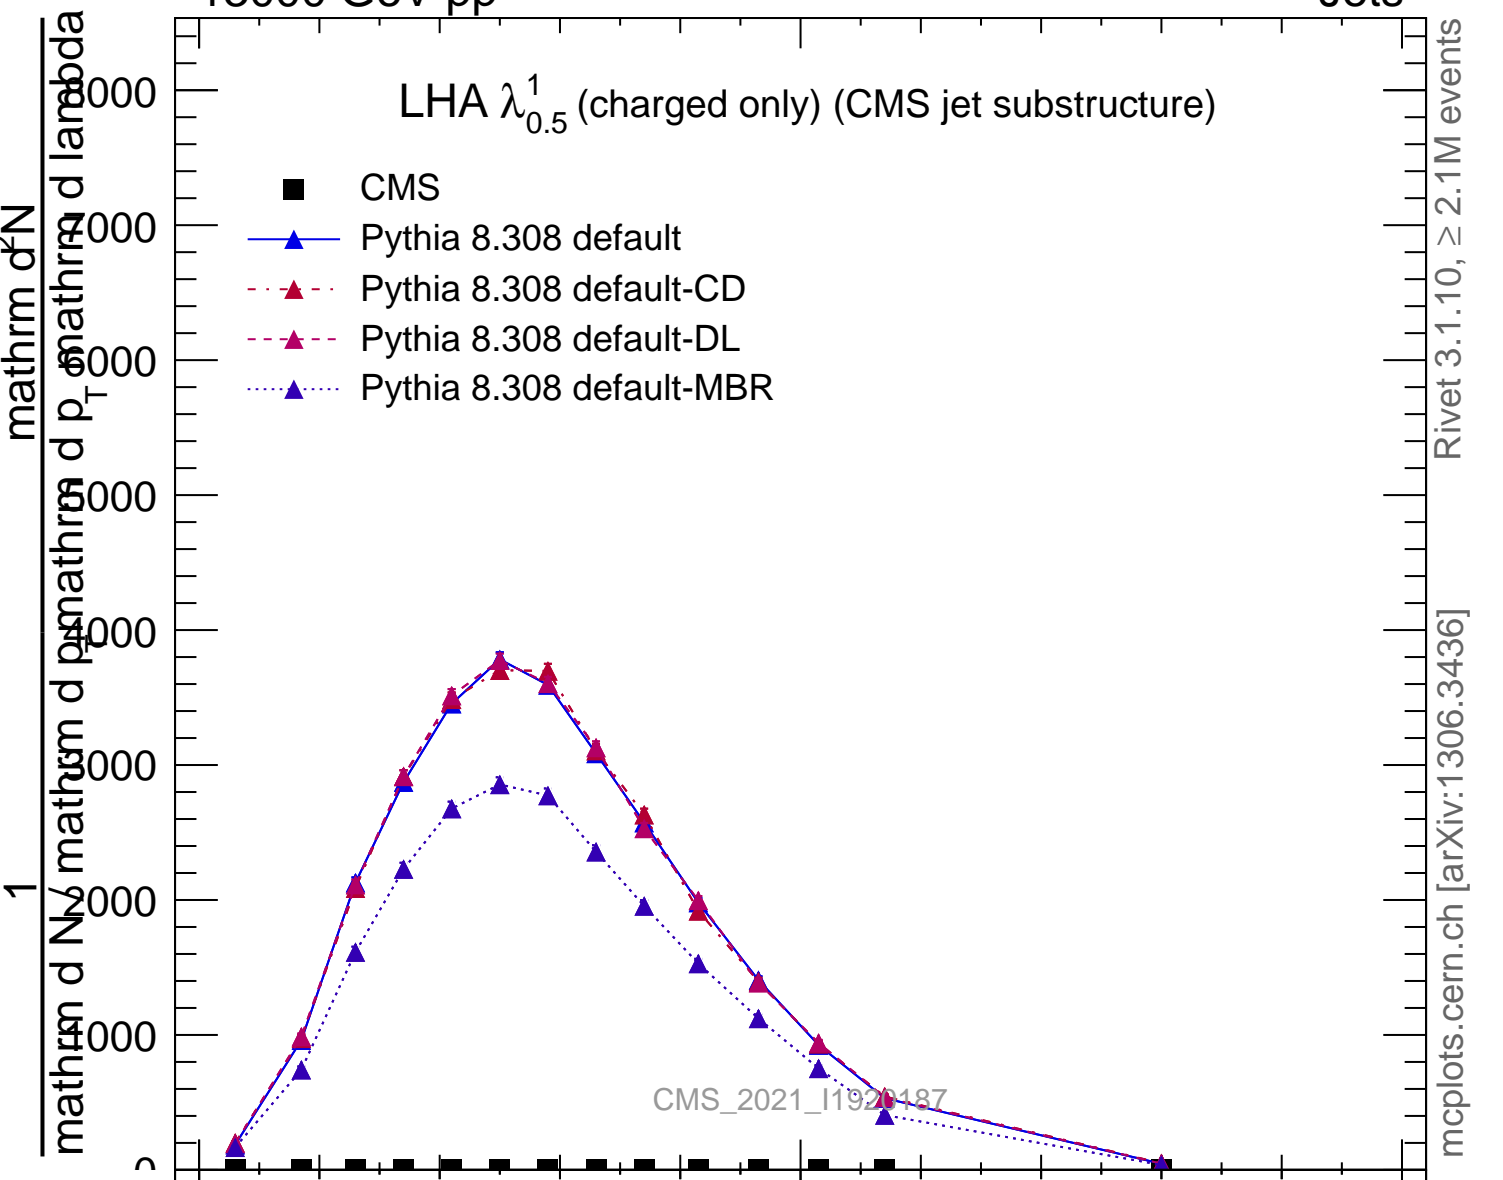

LHA  $\lambda_{0.5}^1$  (charged only) (CMS jet substructure)

- CMS
- ▲ Pythia 8.308 default
- -▲ Pythia 8.308 default-CD
- -▲ Pythia 8.308 default-DL
- ⋯▲ Pythia 8.308 default-MBR

CMS\_2021\_11920187

Rivet 3.1.10, ≥ 2.1M events  
mcplots.cern.ch [arXiv:1306.3436]