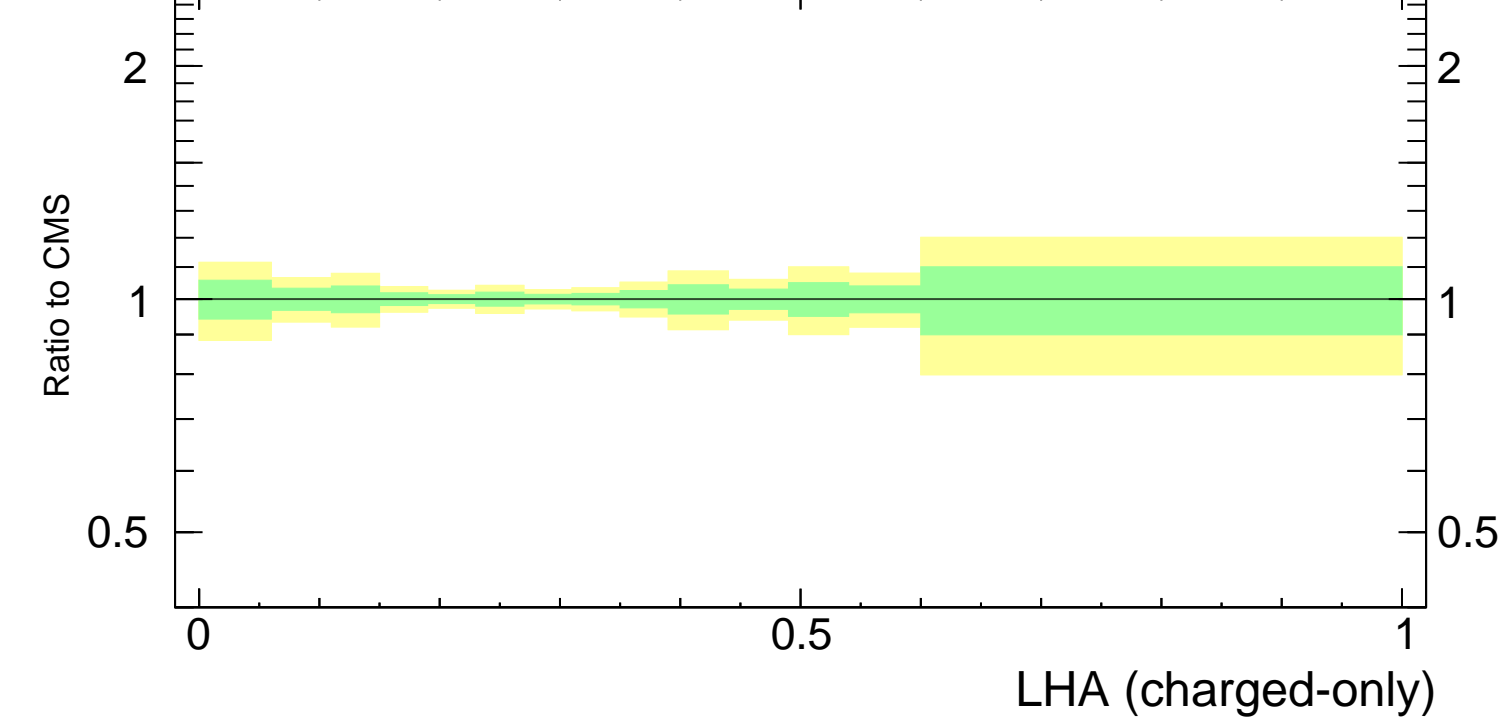

LHA  $\lambda_{0.5}^1$  (charged only) (CMS jet substructure)

- CMS
- ▲ Pythia 8.308 default
- -▲ Pythia 8.308 default-CD
- -▲ Pythia 8.308 default-DL
- ⋯▲ Pythia 8.308 default-MBR

CMS\_2021\_11920187

Rivet 3.1.10, ≥ 2.1M events  
mcplots.cern.ch [arXiv:1306.3436]