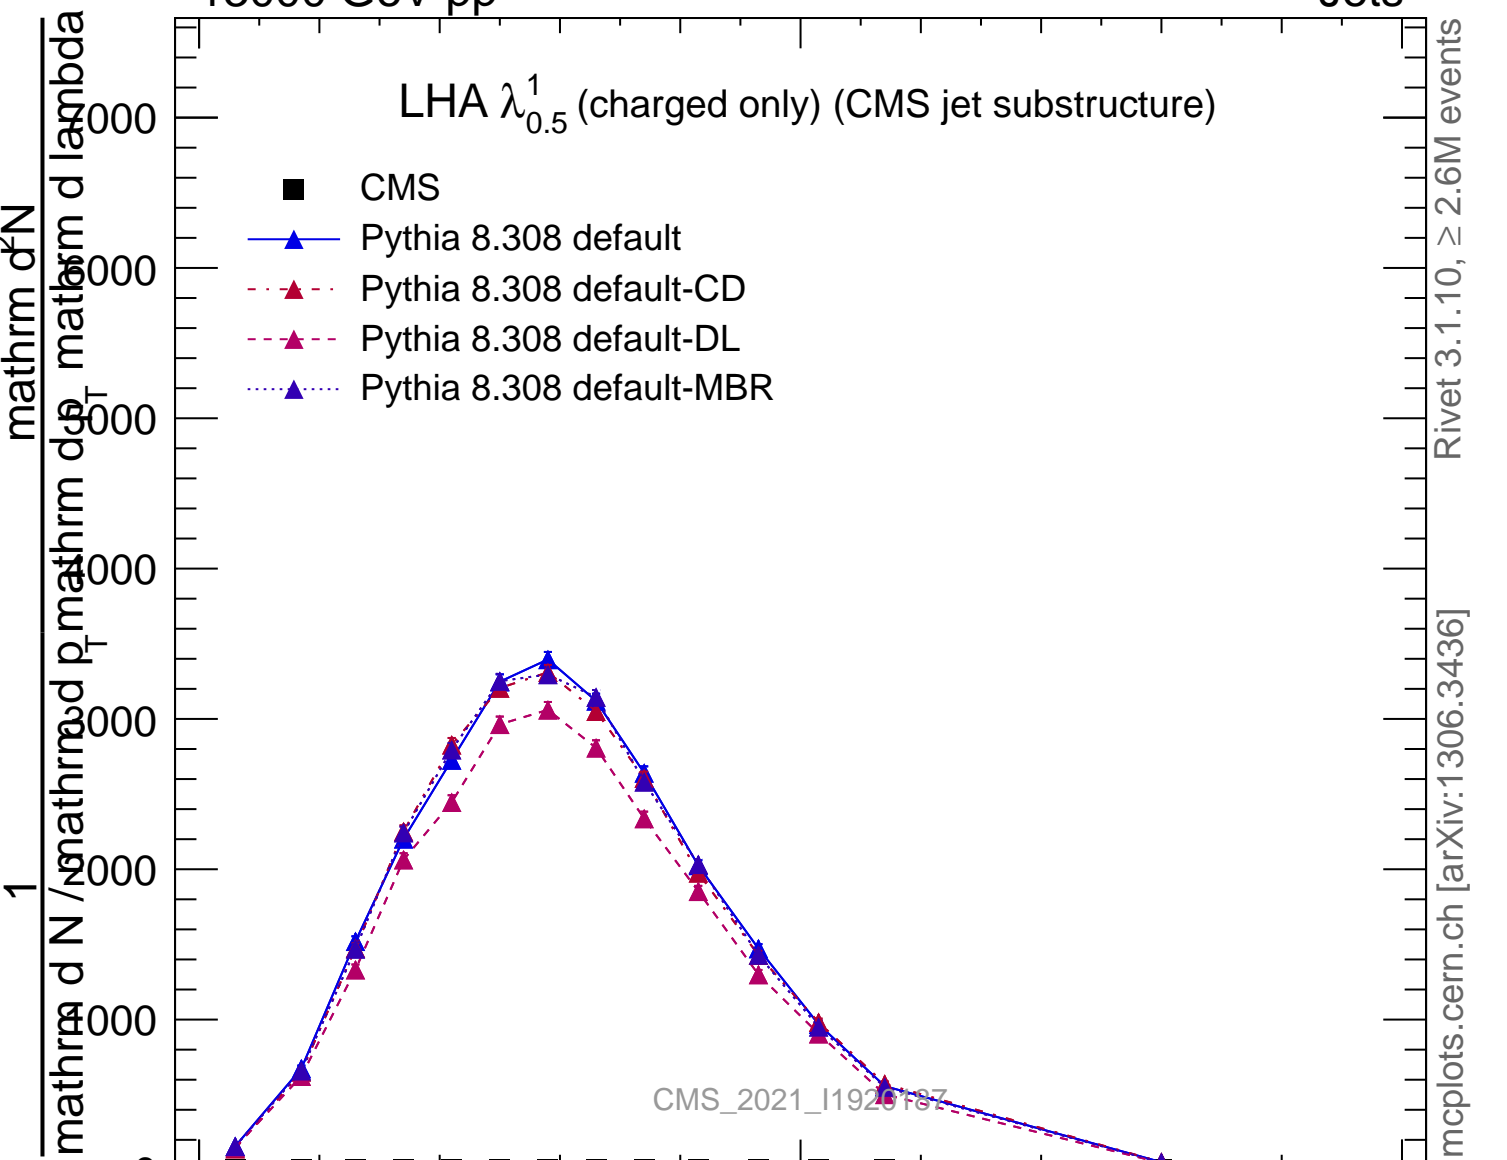

LHA $\lambda_{0.5}^1$ (charged only) (CMS jet substructure)

- CMS
- ▲ Pythia 8.308 default
- -▲ Pythia 8.308 default-CD
- -▲ Pythia 8.308 default-DL
- ⋯▲ Pythia 8.308 default-MBR

CMS_2021_I1926187

Rivet 3.1.10, ≥ 2.6M events
mcplots.cern.ch [arXiv:1306.3436]