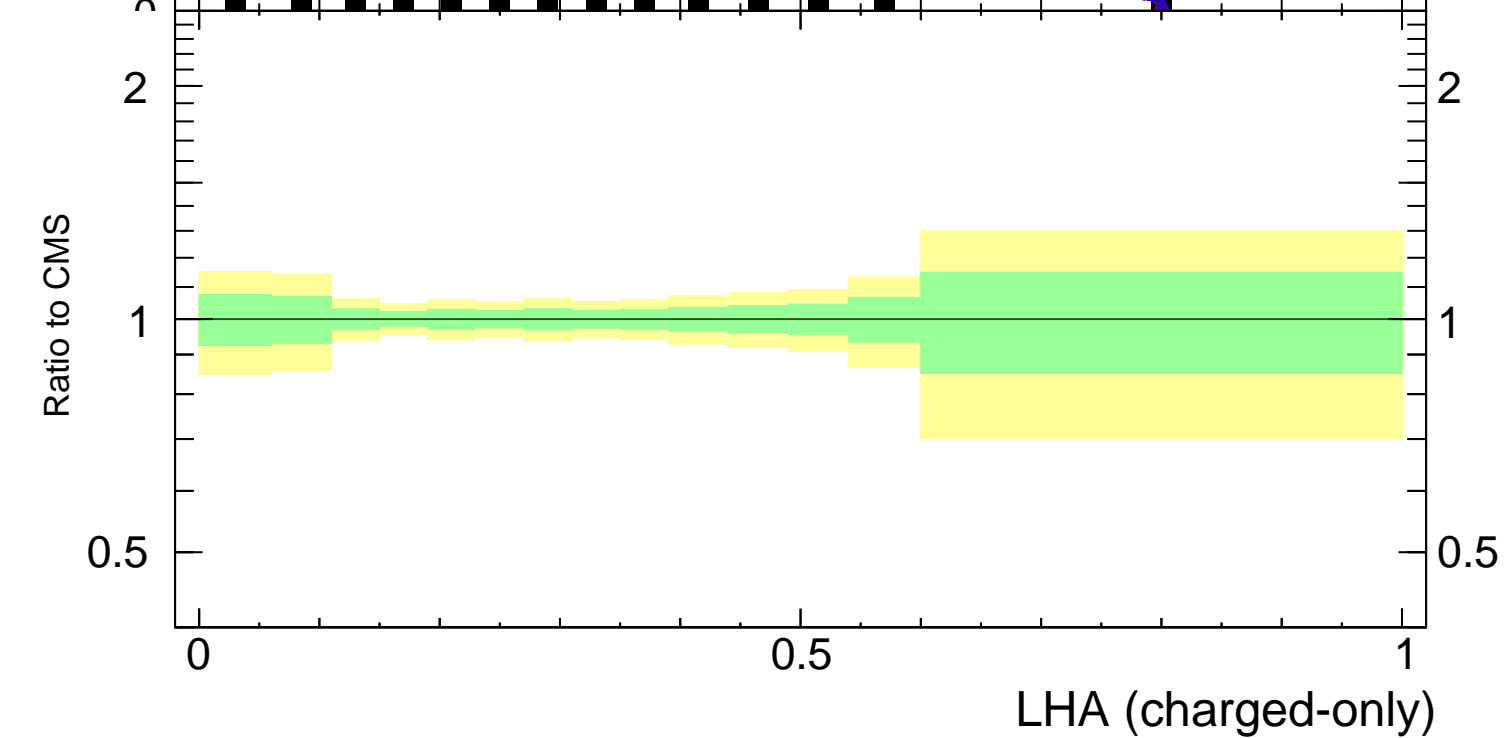

LHA $\lambda_{0.5}^1$ (charged only) (CMS jet substructure)

- CMS
- ▲ Pythia 8.308 default
- -▲ Pythia 8.308 default-CD
- -▲ Pythia 8.308 default-DL
- ⋯▲ Pythia 8.308 default-MBR

CMS_2021_I1926187

Rivet 3.1.10, ≥ 2.6M events
mcplots.cern.ch [arXiv:1306.3436]