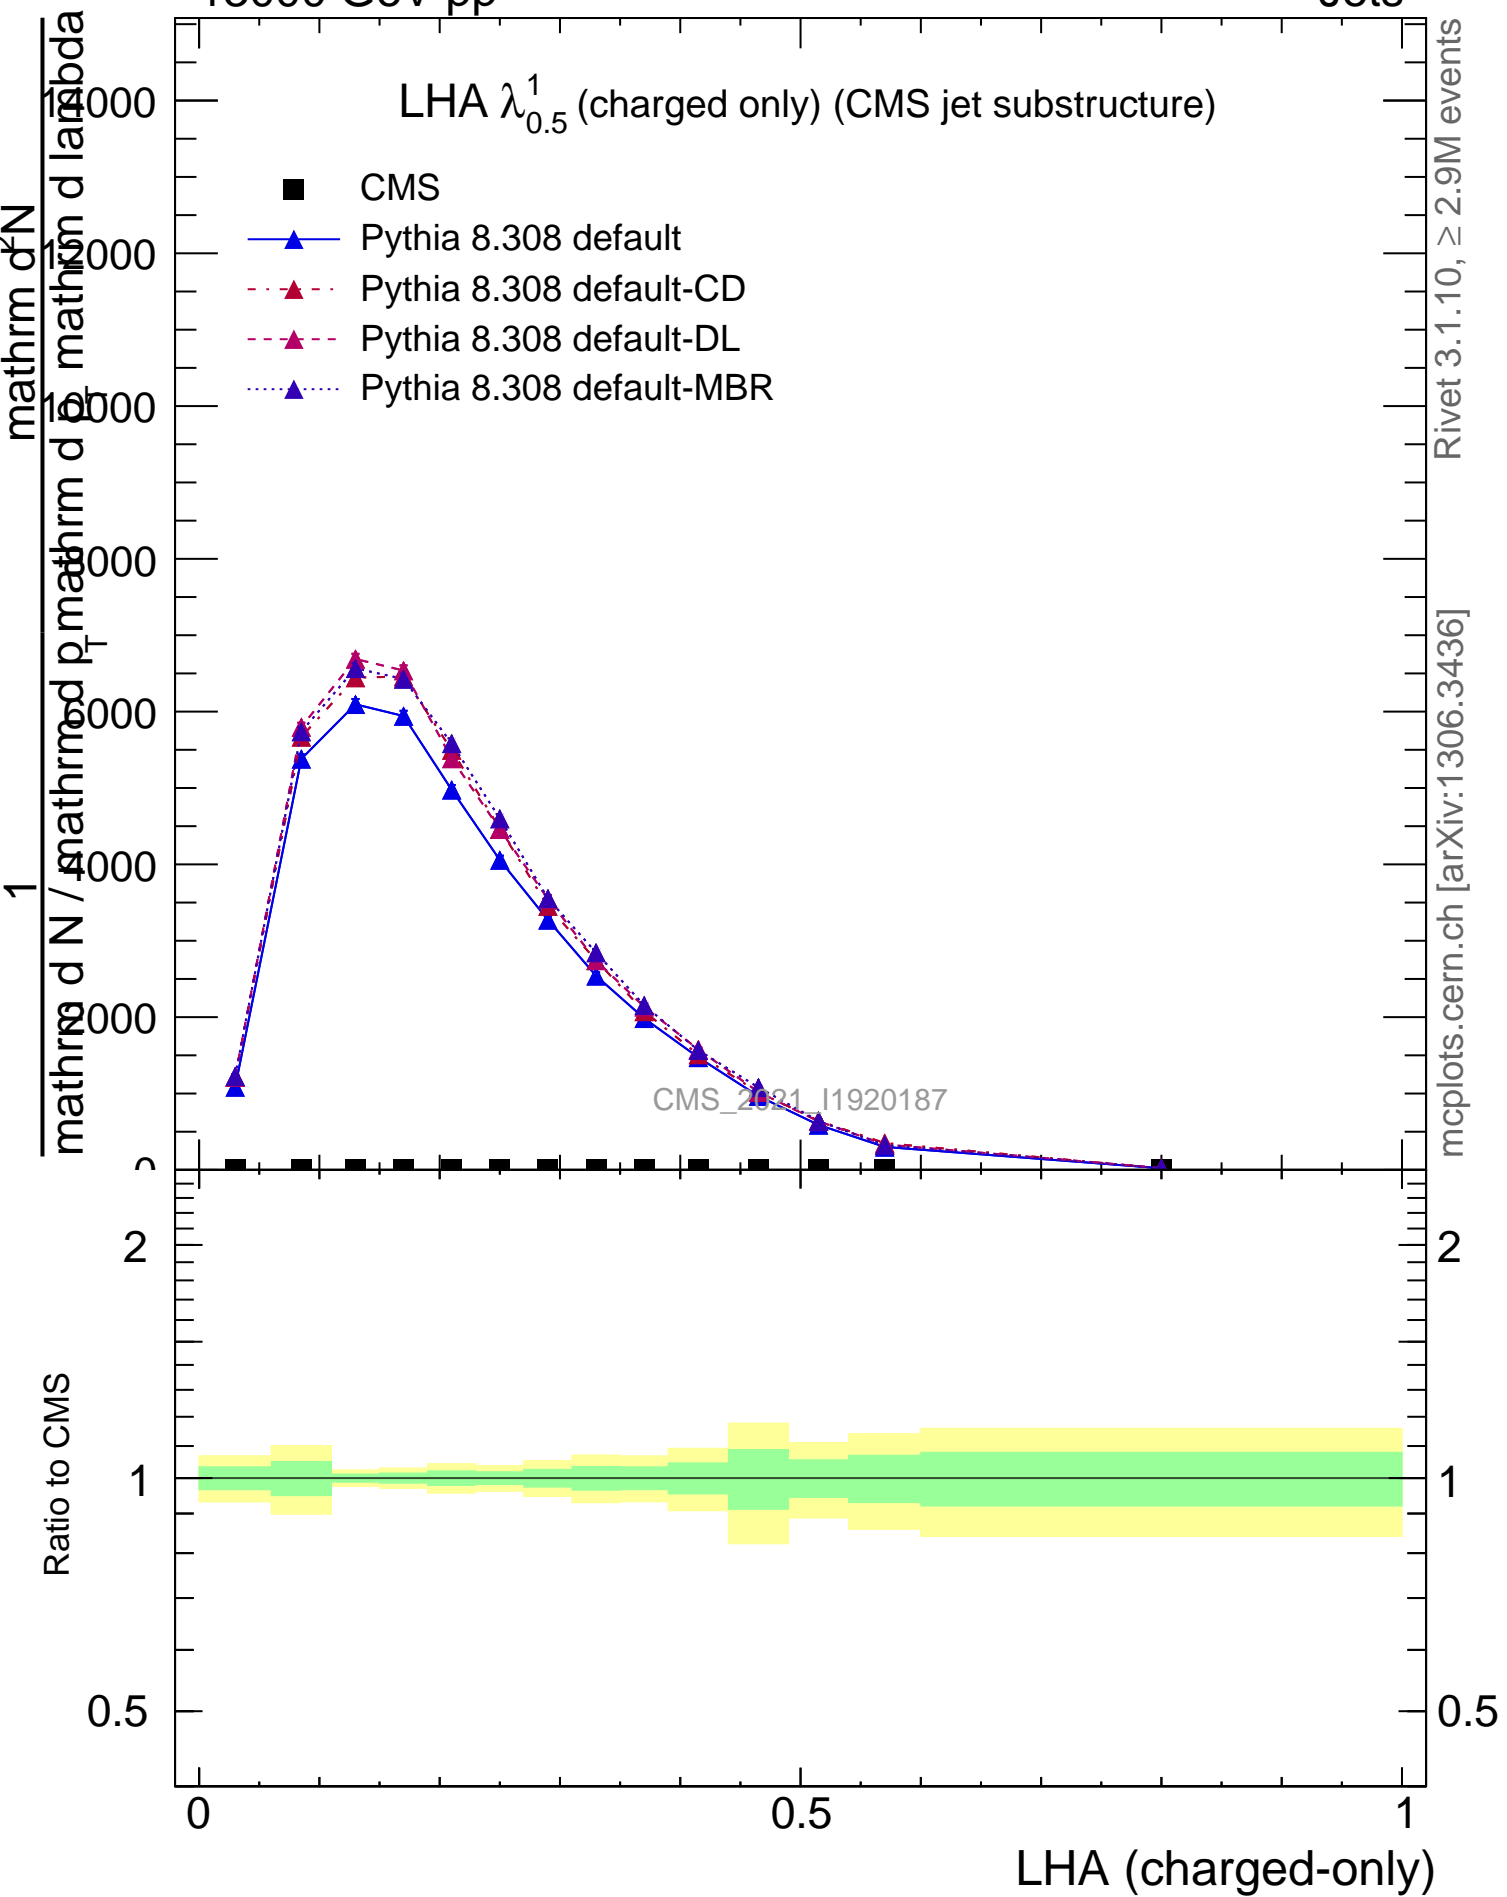

LHA $\lambda_{0.5}^1$ (charged only) (CMS jet substructure)

- CMS
- ▲ Pythia 8.308 default
- -▲ Pythia 8.308 default-CD
- -▲ Pythia 8.308 default-DL
- ⋯▲ Pythia 8.308 default-MBR

Rivet 3.1.10, $\geq 2.9M$ events
mcplots.cern.ch [arXiv:1306.3436]