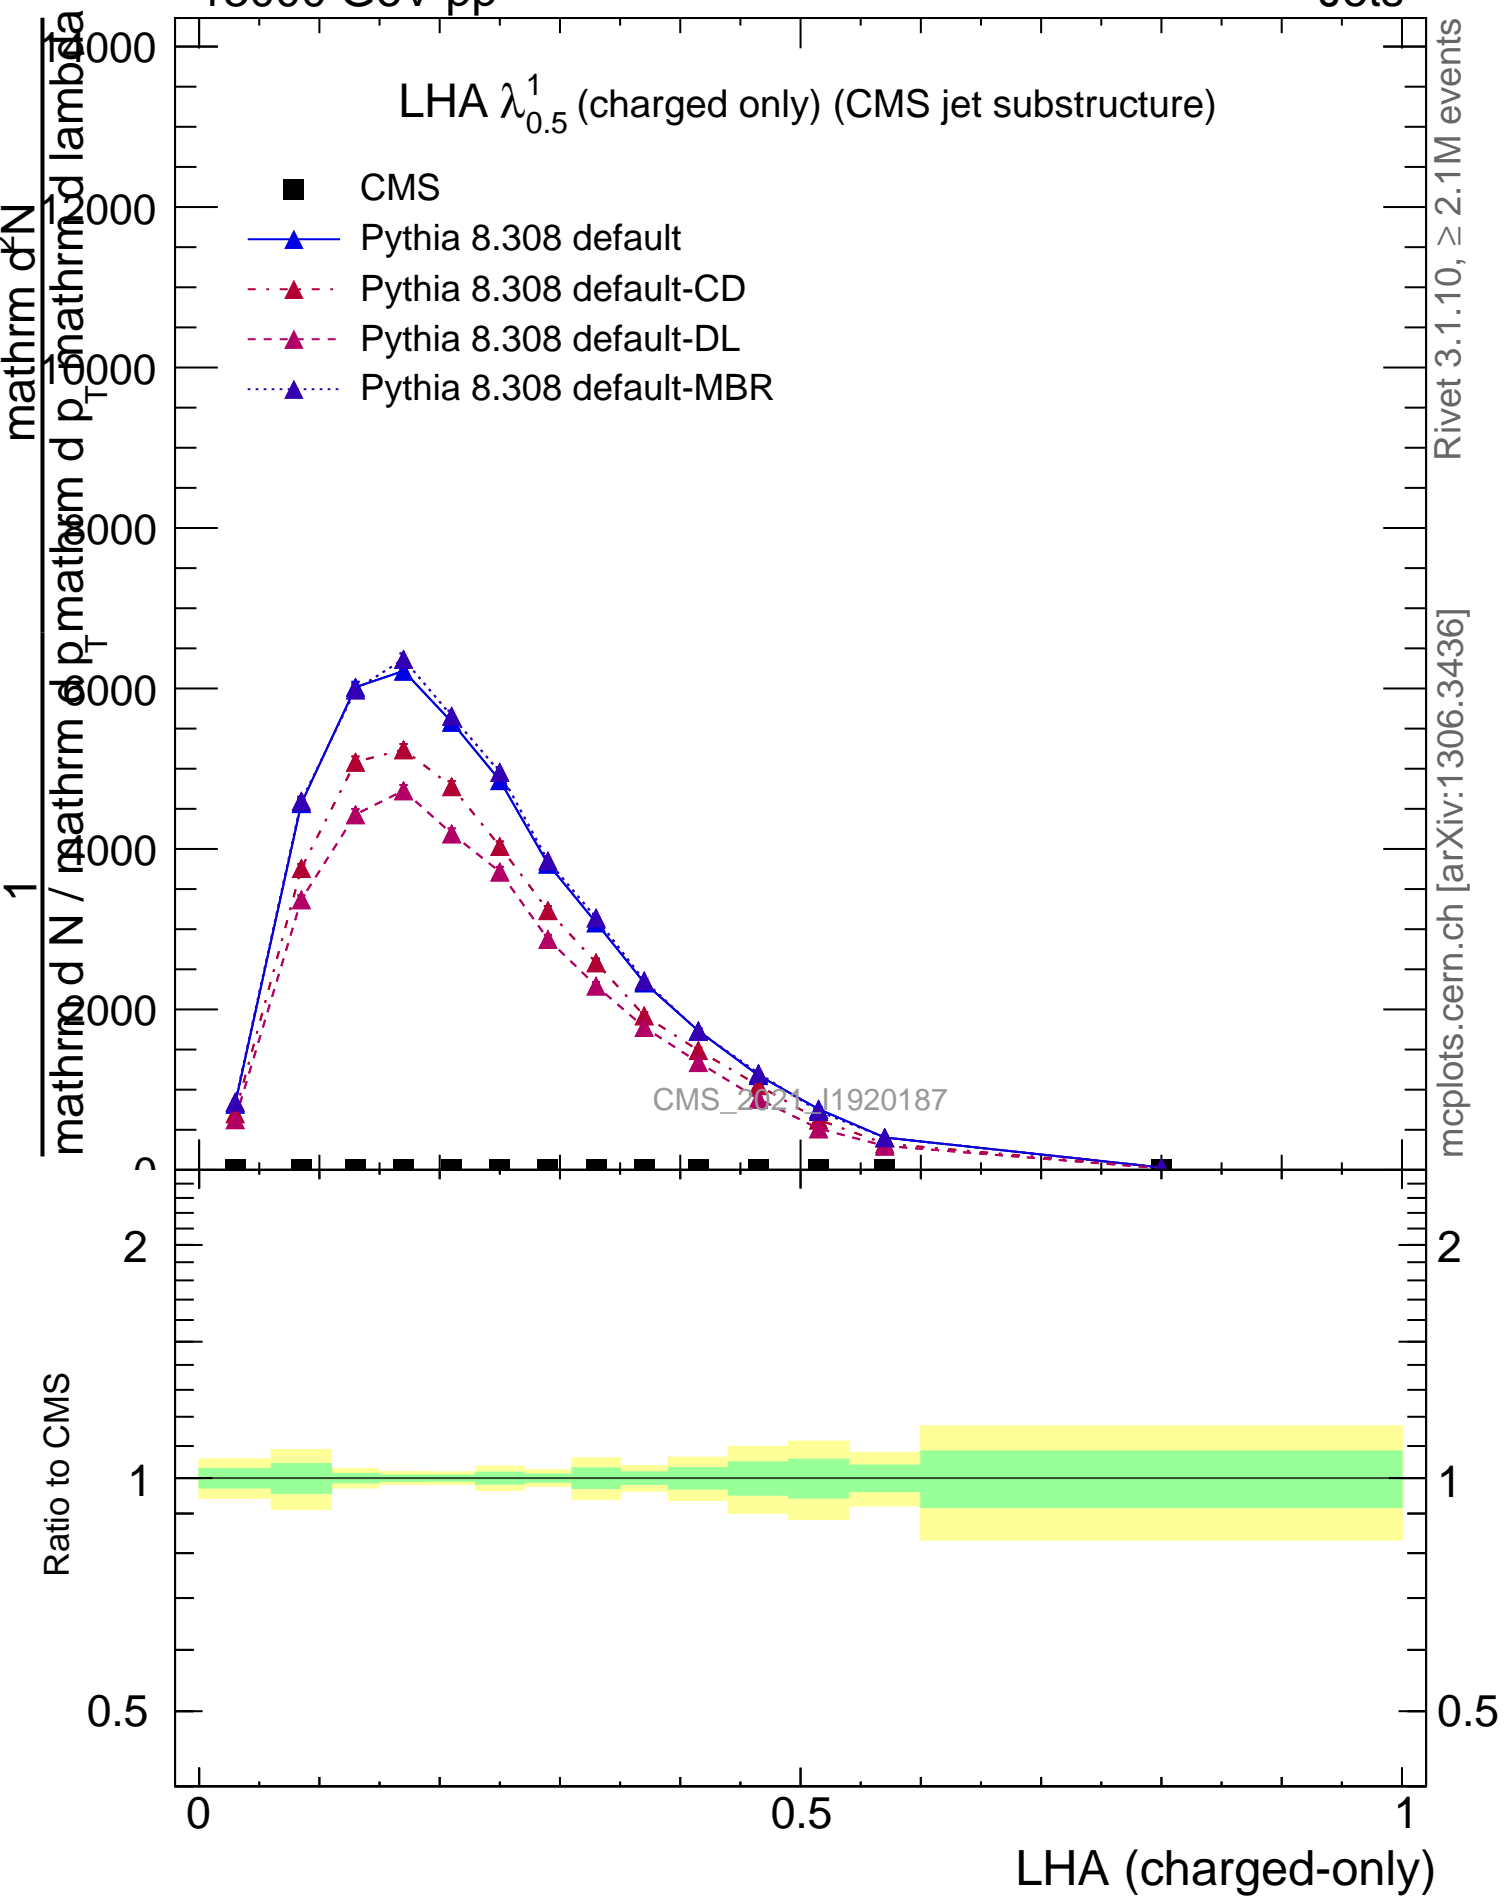

LHA  $\lambda_{0.5}^1$  (charged only) (CMS jet substructure)

- CMS
- ▲ Pythia 8.308 default
- -▲ Pythia 8.308 default-CD
- -▲ Pythia 8.308 default-DL
- ⋯▲ Pythia 8.308 default-MBR

Rivet 3.1.10, ≥ 2.1M events  
mcplots.cern.ch [arXiv:1306.3436]