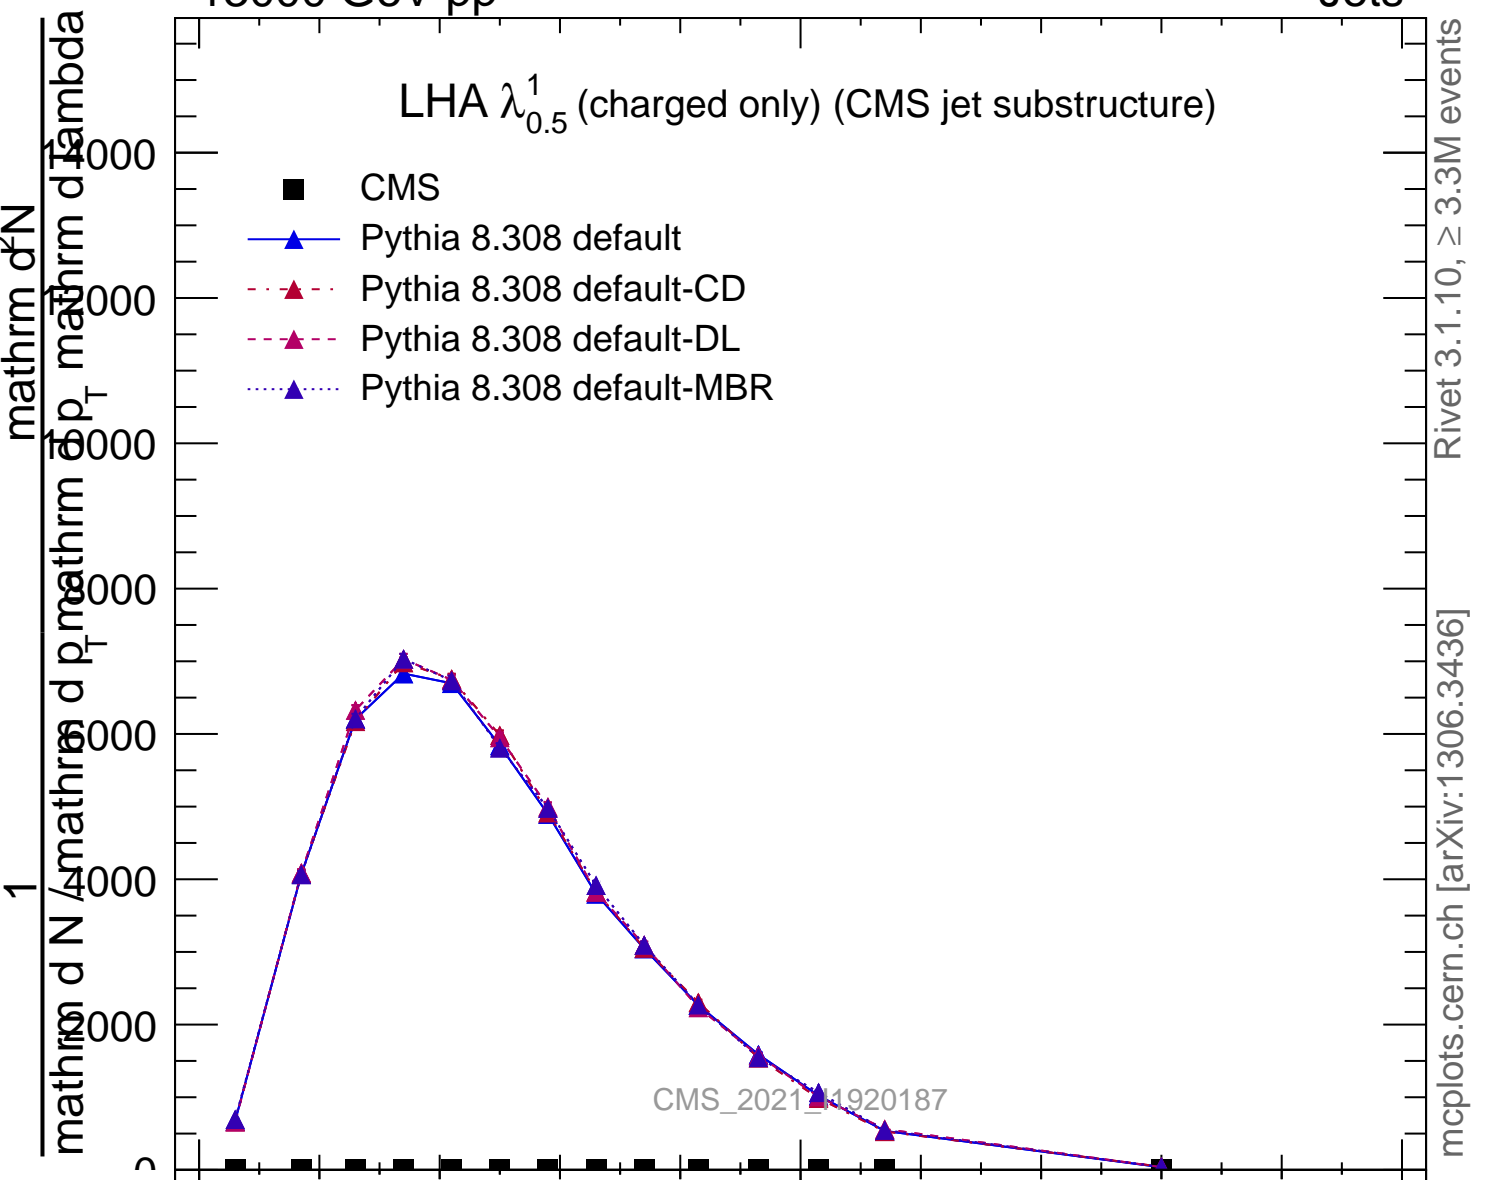

LHA $\lambda_{0.5}^1$ (charged only) (CMS jet substructure)

- CMS
- ▲ Pythia 8.308 default
- -▲ Pythia 8.308 default-CD
- -▲ Pythia 8.308 default-DL
- ⋯▲ Pythia 8.308 default-MBR

Rivet 3.1.10, ≥ 3.3M events
mcplots.cern.ch [arXiv:1306.3436]