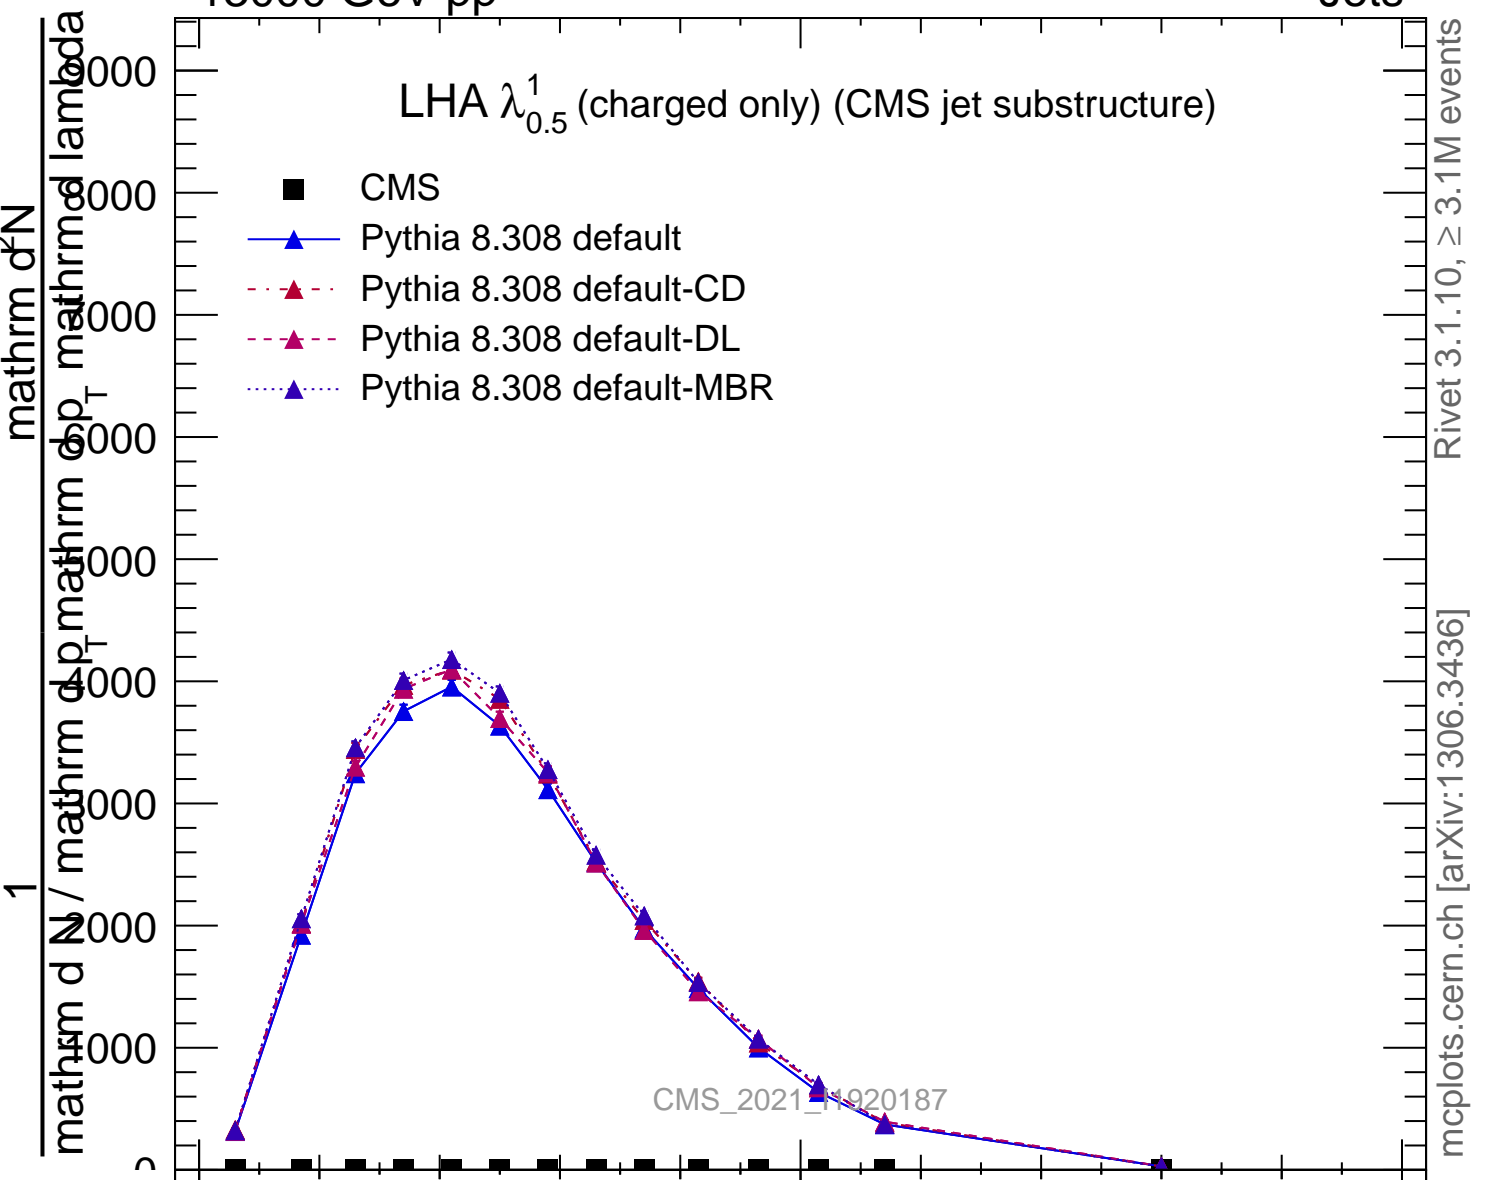

LHA $\lambda_{0.5}^1$ (charged only) (CMS jet substructure)

- CMS
- ▲ Pythia 8.308 default
- -▲ Pythia 8.308 default-CD
- -▲ Pythia 8.308 default-DL
- ⋯▲ Pythia 8.308 default-MBR

Rivet 3.1.10, ≥ 3.1M events
mcplots.cern.ch [arXiv:1306.3436]