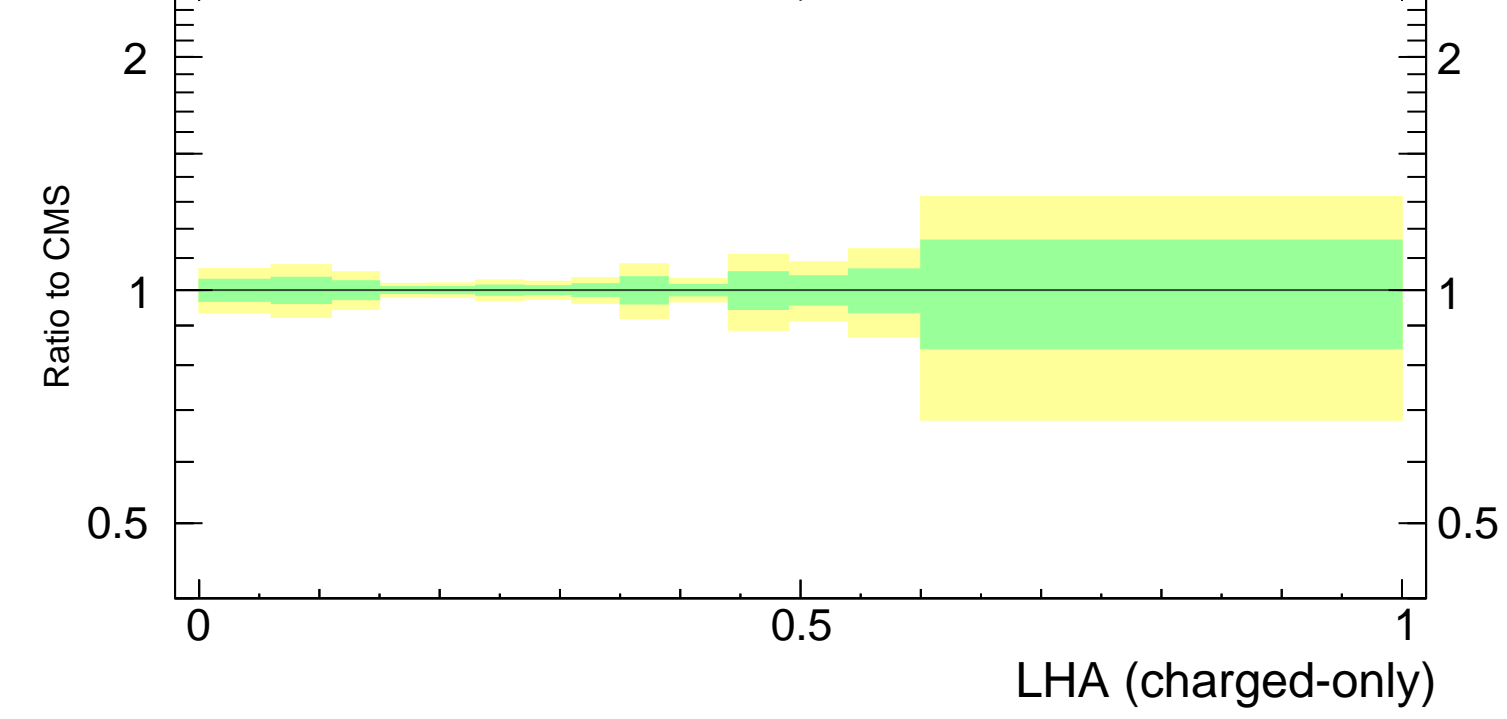

LHA $\lambda_{0.5}^1$ (charged only) (CMS jet substructure)

- CMS
- ▲ Pythia 8.308 default
- -▲ Pythia 8.308 default-CD
- -▲ Pythia 8.308 default-DL
- ⋯▲ Pythia 8.308 default-MBR

Rivet 3.1.10, ≥ 3.1M events
mcplots.cern.ch [arXiv:1306.3436]