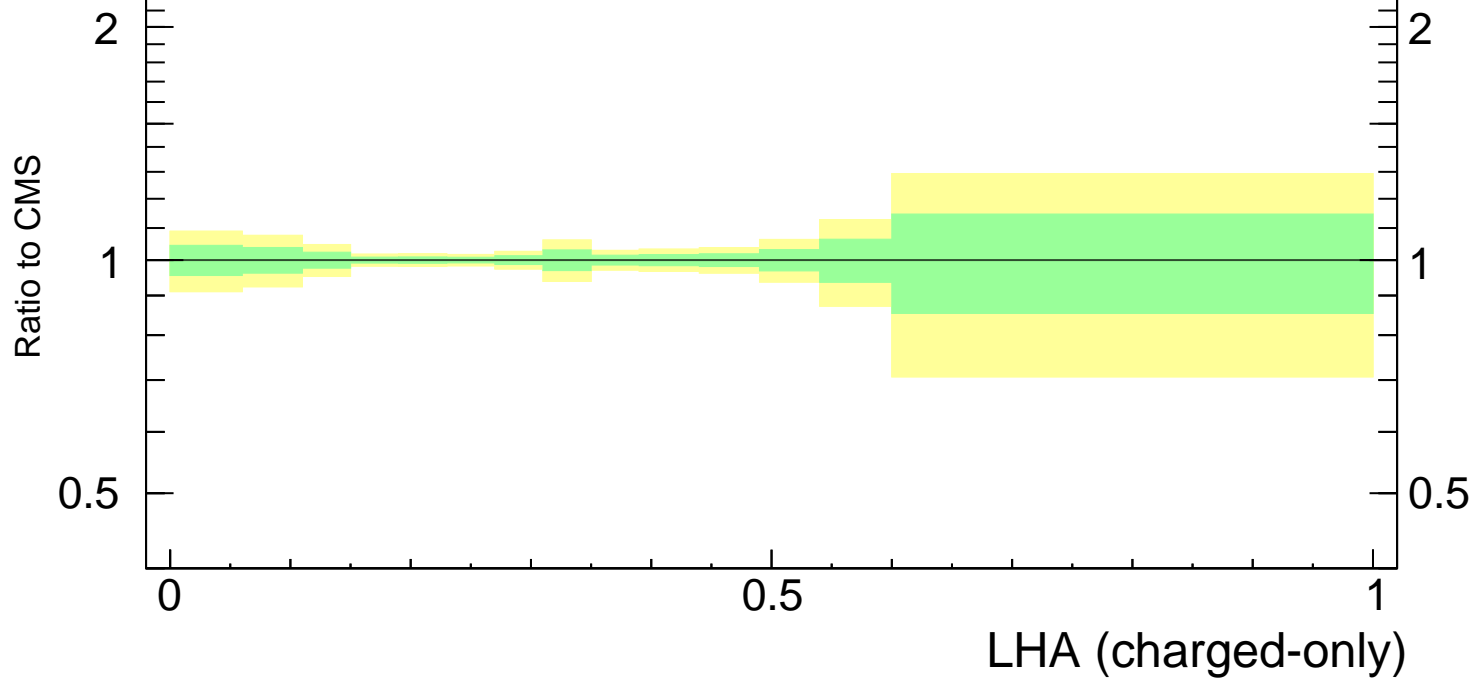

LHA $\lambda_{0.5}^1$ (charged only) (CMS jet substructure)

- CMS
- ▲ Pythia 8.308 default
- -▲ Pythia 8.308 default-CD
- -▲ Pythia 8.308 default-DL
- ⋯▲ Pythia 8.308 default-MBR

CMS_2021_11920187

mcplots.cern.ch [arXiv:1306.3436]

Rivet 3.1.10, $\geq 3M$ events