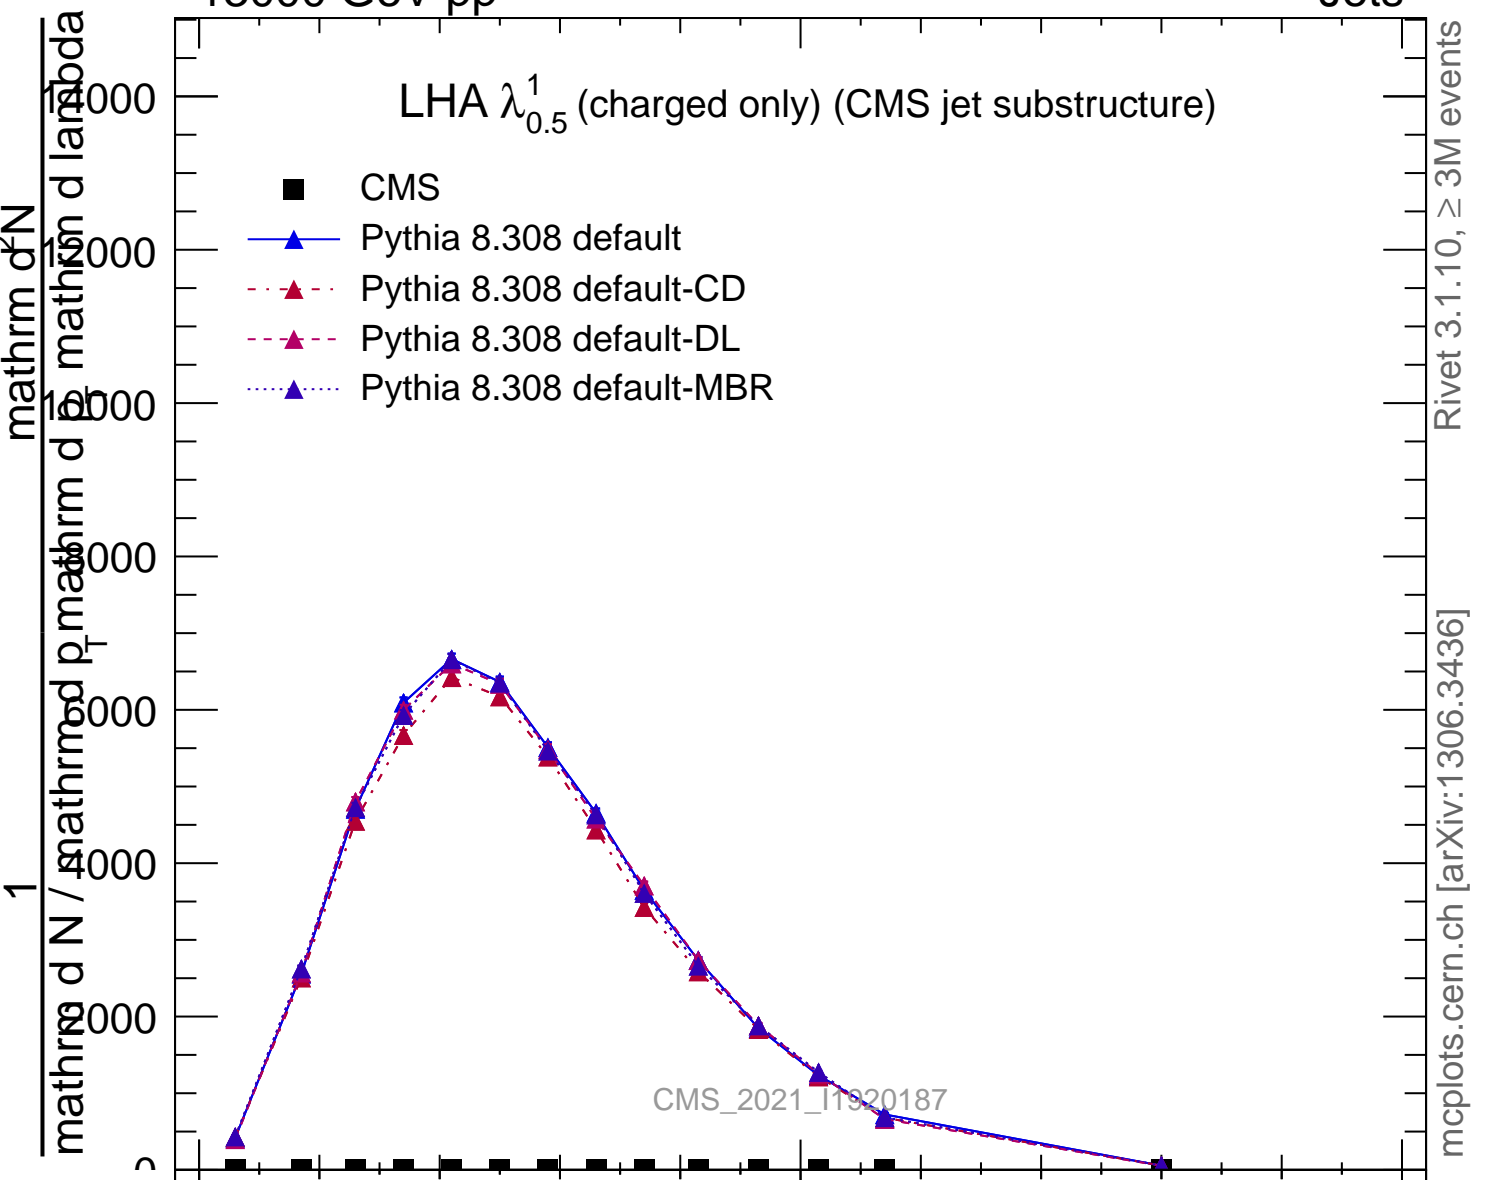

LHA $\lambda_{0.5}^1$ (charged only) (CMS jet substructure)

- CMS
- ▲ Pythia 8.308 default
- -▲ Pythia 8.308 default-CD
- -▲ Pythia 8.308 default-DL
- ⋯▲ Pythia 8.308 default-MBR

CMS_2021_11920187

mcplots.cern.ch [arXiv:1306.3436]

Rivet 3.1.10, $\geq 3M$ events