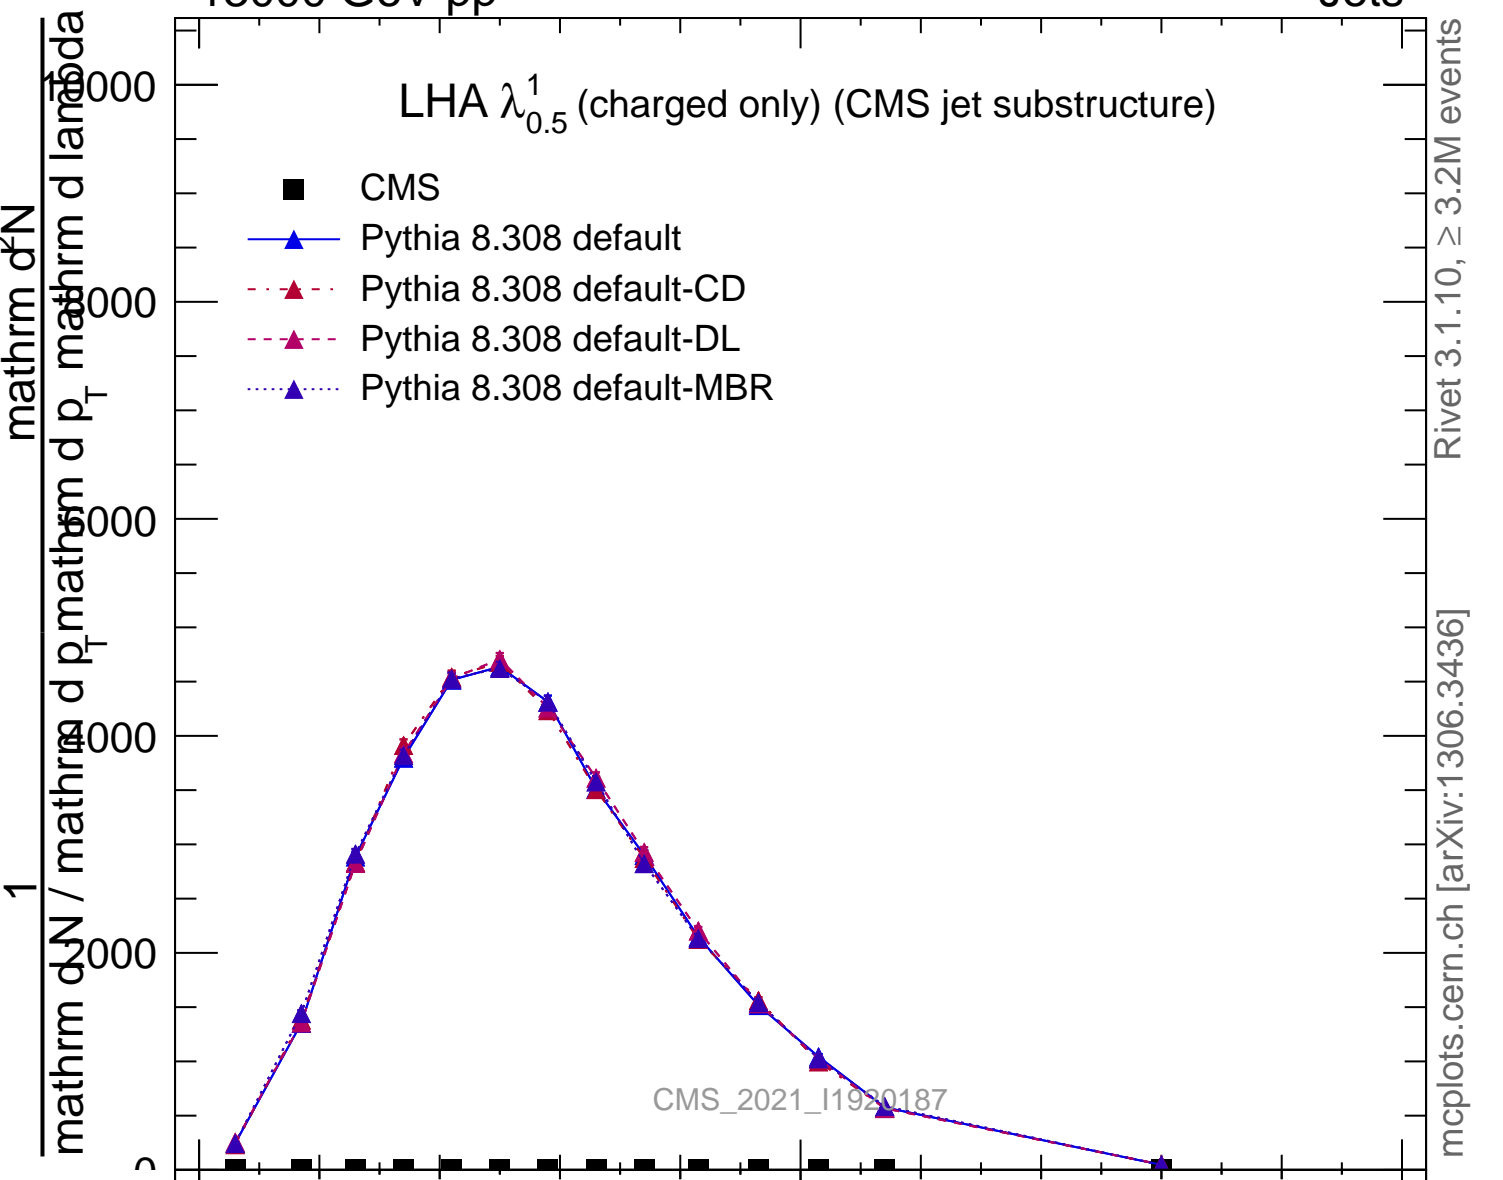

LHA $\lambda_{0.5}^1$ (charged only) (CMS jet substructure)

- CMS
- ▲ Pythia 8.308 default
- -▲ Pythia 8.308 default-CD
- -▲ Pythia 8.308 default-DL
- ⋯▲ Pythia 8.308 default-MBR

Rivet 3.1.10, ≥ 3.2M events
mcplots.cern.ch [arXiv:1306.3436]