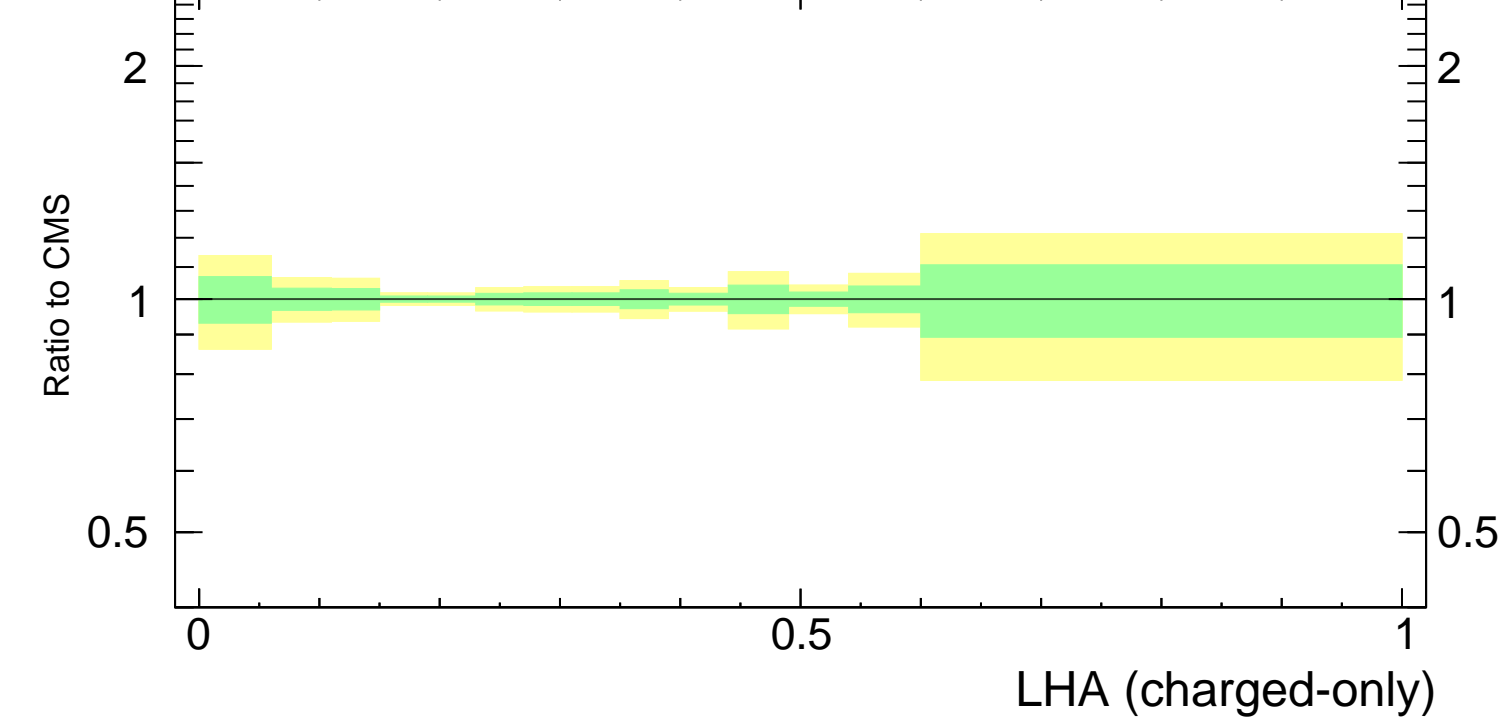

LHA $\lambda_{0.5}^1$ (charged only) (CMS jet substructure)

- CMS
- ▲ Pythia 8.308 default
- -▲ Pythia 8.308 default-CD
- -▲ Pythia 8.308 default-DL
- ⋯▲ Pythia 8.308 default-MBR

Rivet 3.1.10, ≥ 3.2M events
mcplots.cern.ch [arXiv:1306.3436]