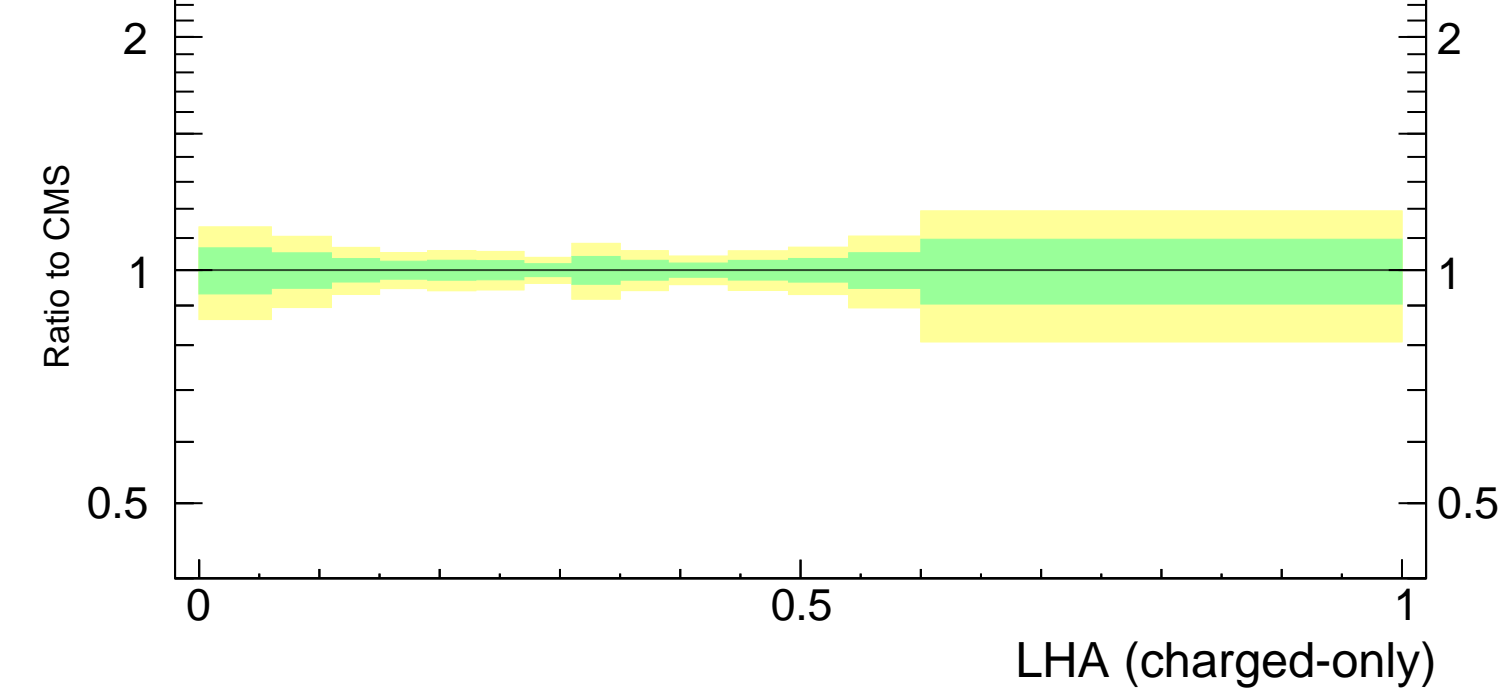

LHA $\lambda_{0.5}^1$ (charged only) (CMS jet substructure)

- CMS
- ▲ Pythia 8.308 default
- -▲ Pythia 8.308 default-CD
- -▲ Pythia 8.308 default-DL
- ⋯▲ Pythia 8.308 default-MBR

Rivet 3.1.10, $\geq 3.5M$ events
mcplots.cern.ch [arXiv:1306.3436]