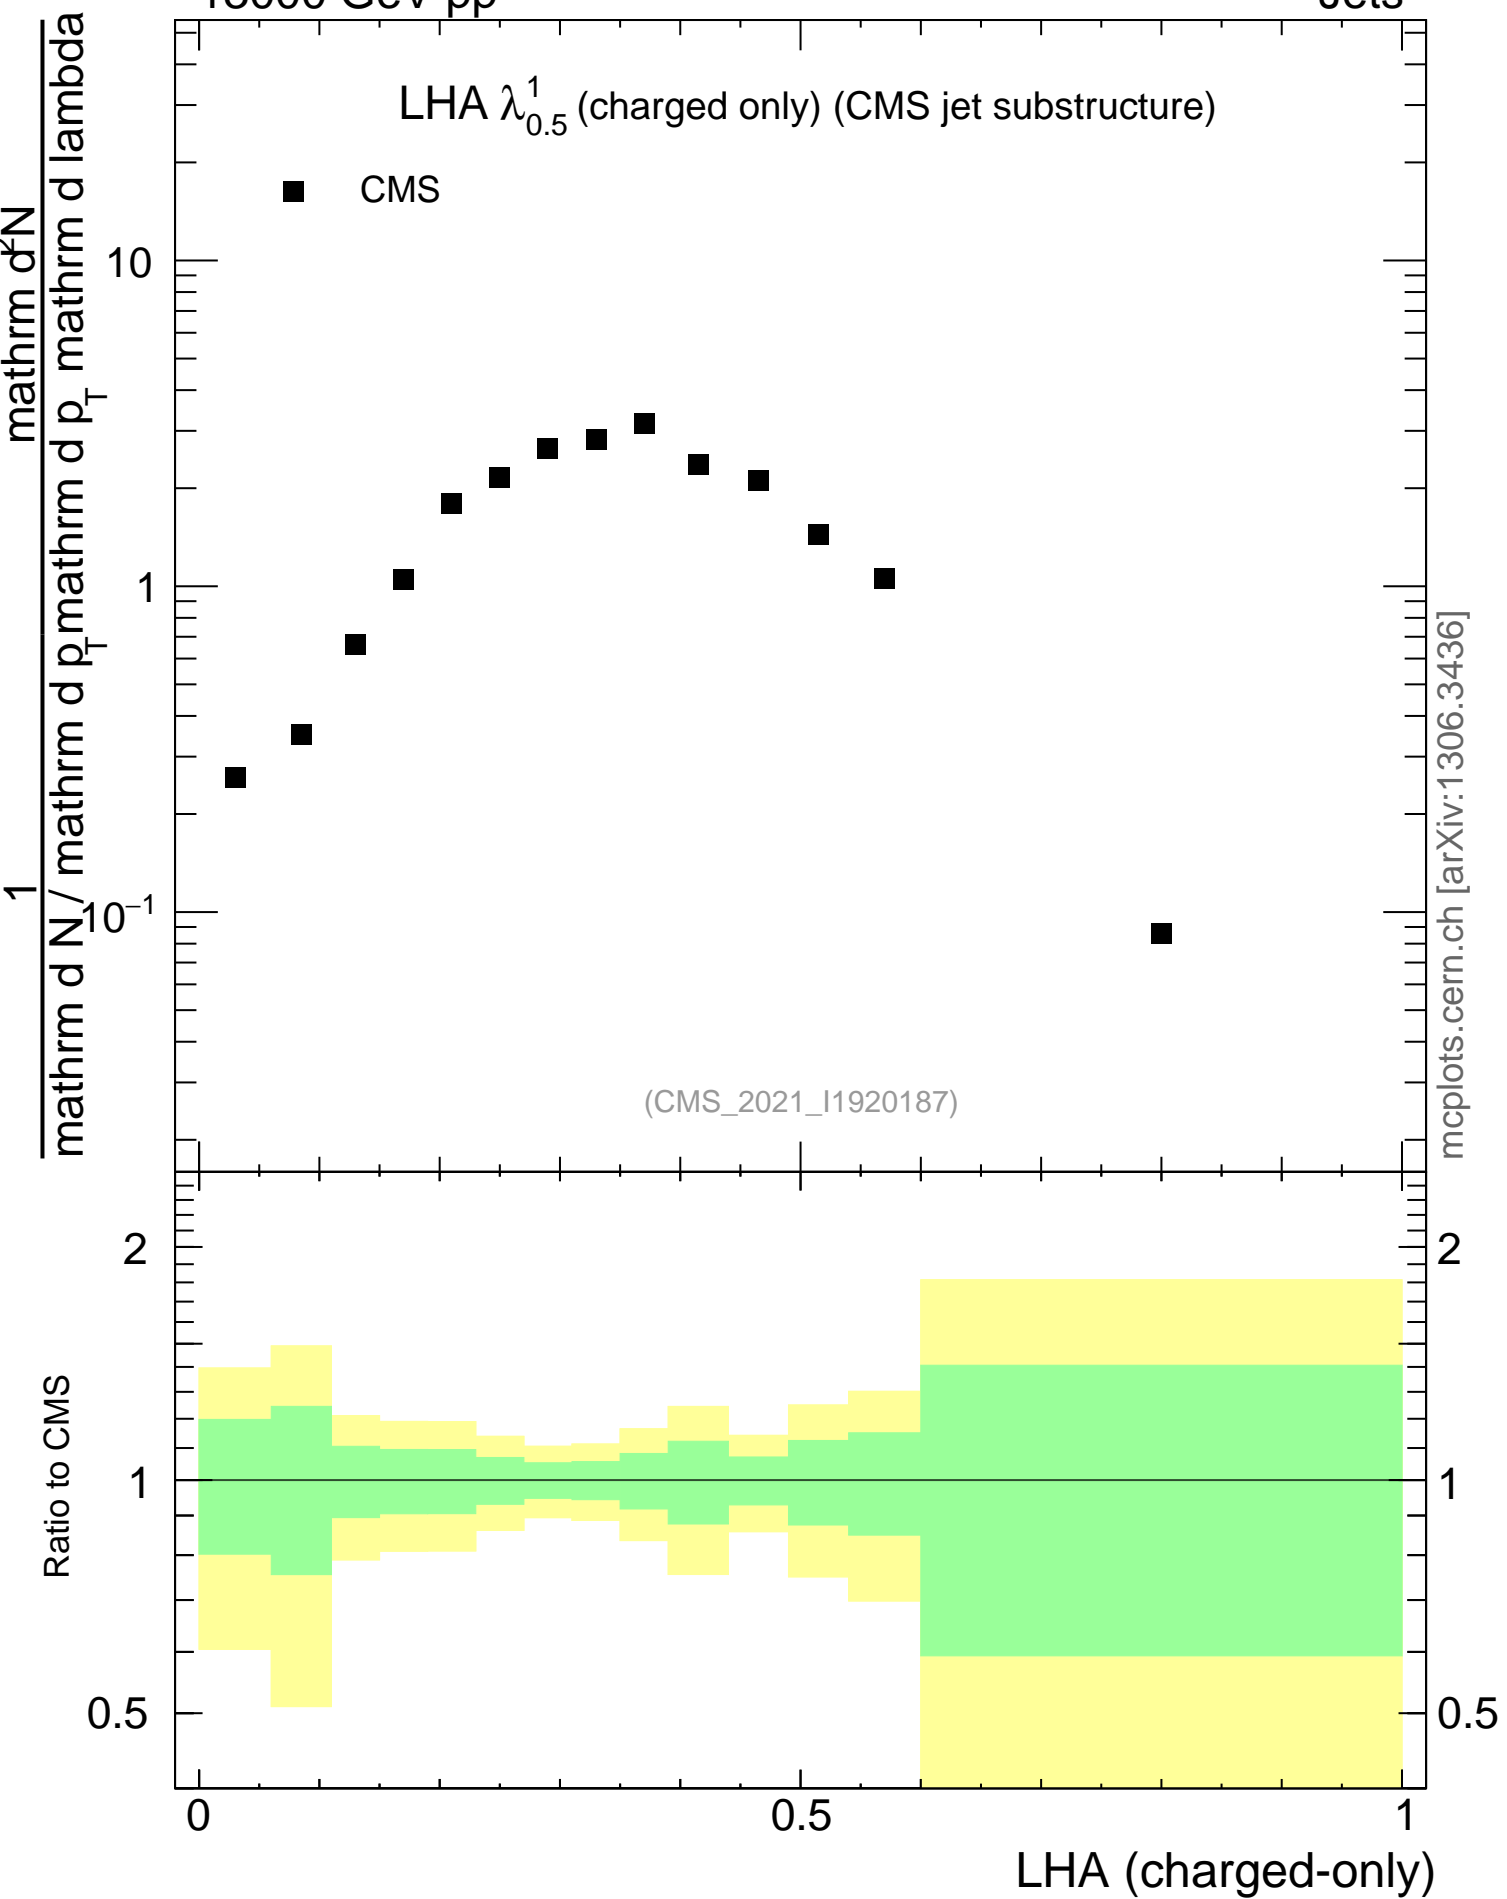

13000 GeV pp

Jets

mcplots.cern.ch [arXiv:1306.3436]