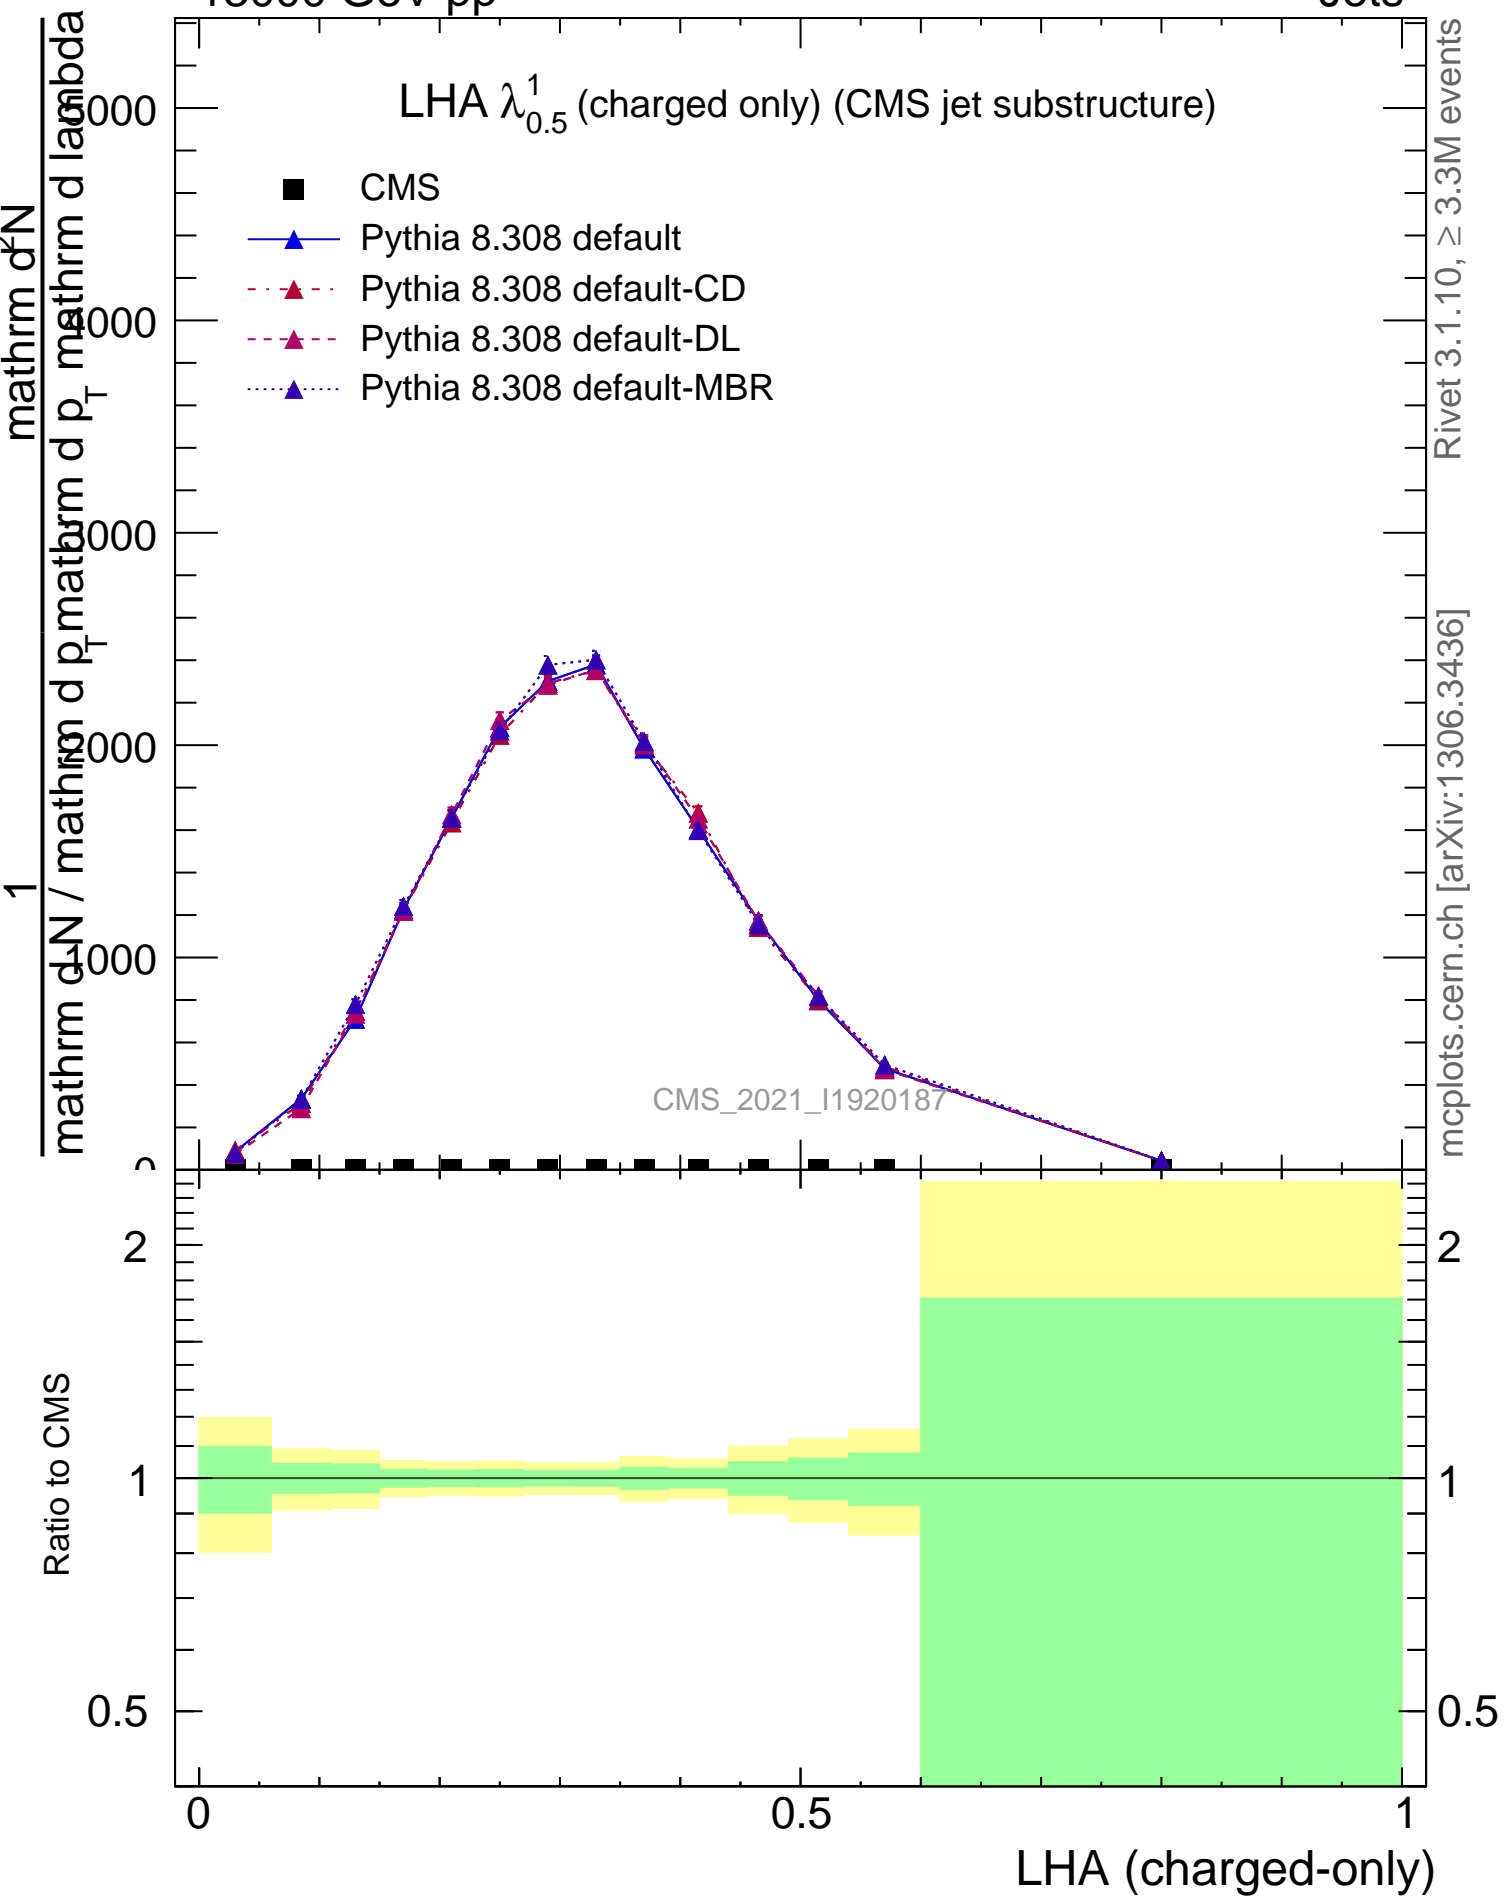

LHA  $\lambda_{0.5}^1$  (charged only) (CMS jet substructure)

- CMS
- ▲ Pythia 8.308 default
- -▲ Pythia 8.308 default-CD
- -▲ Pythia 8.308 default-DL
- ⋯▲ Pythia 8.308 default-MBR

Rivet 3.1.10, ≥ 3.3M events  
mcplots.cern.ch [arXiv:1306.3436]