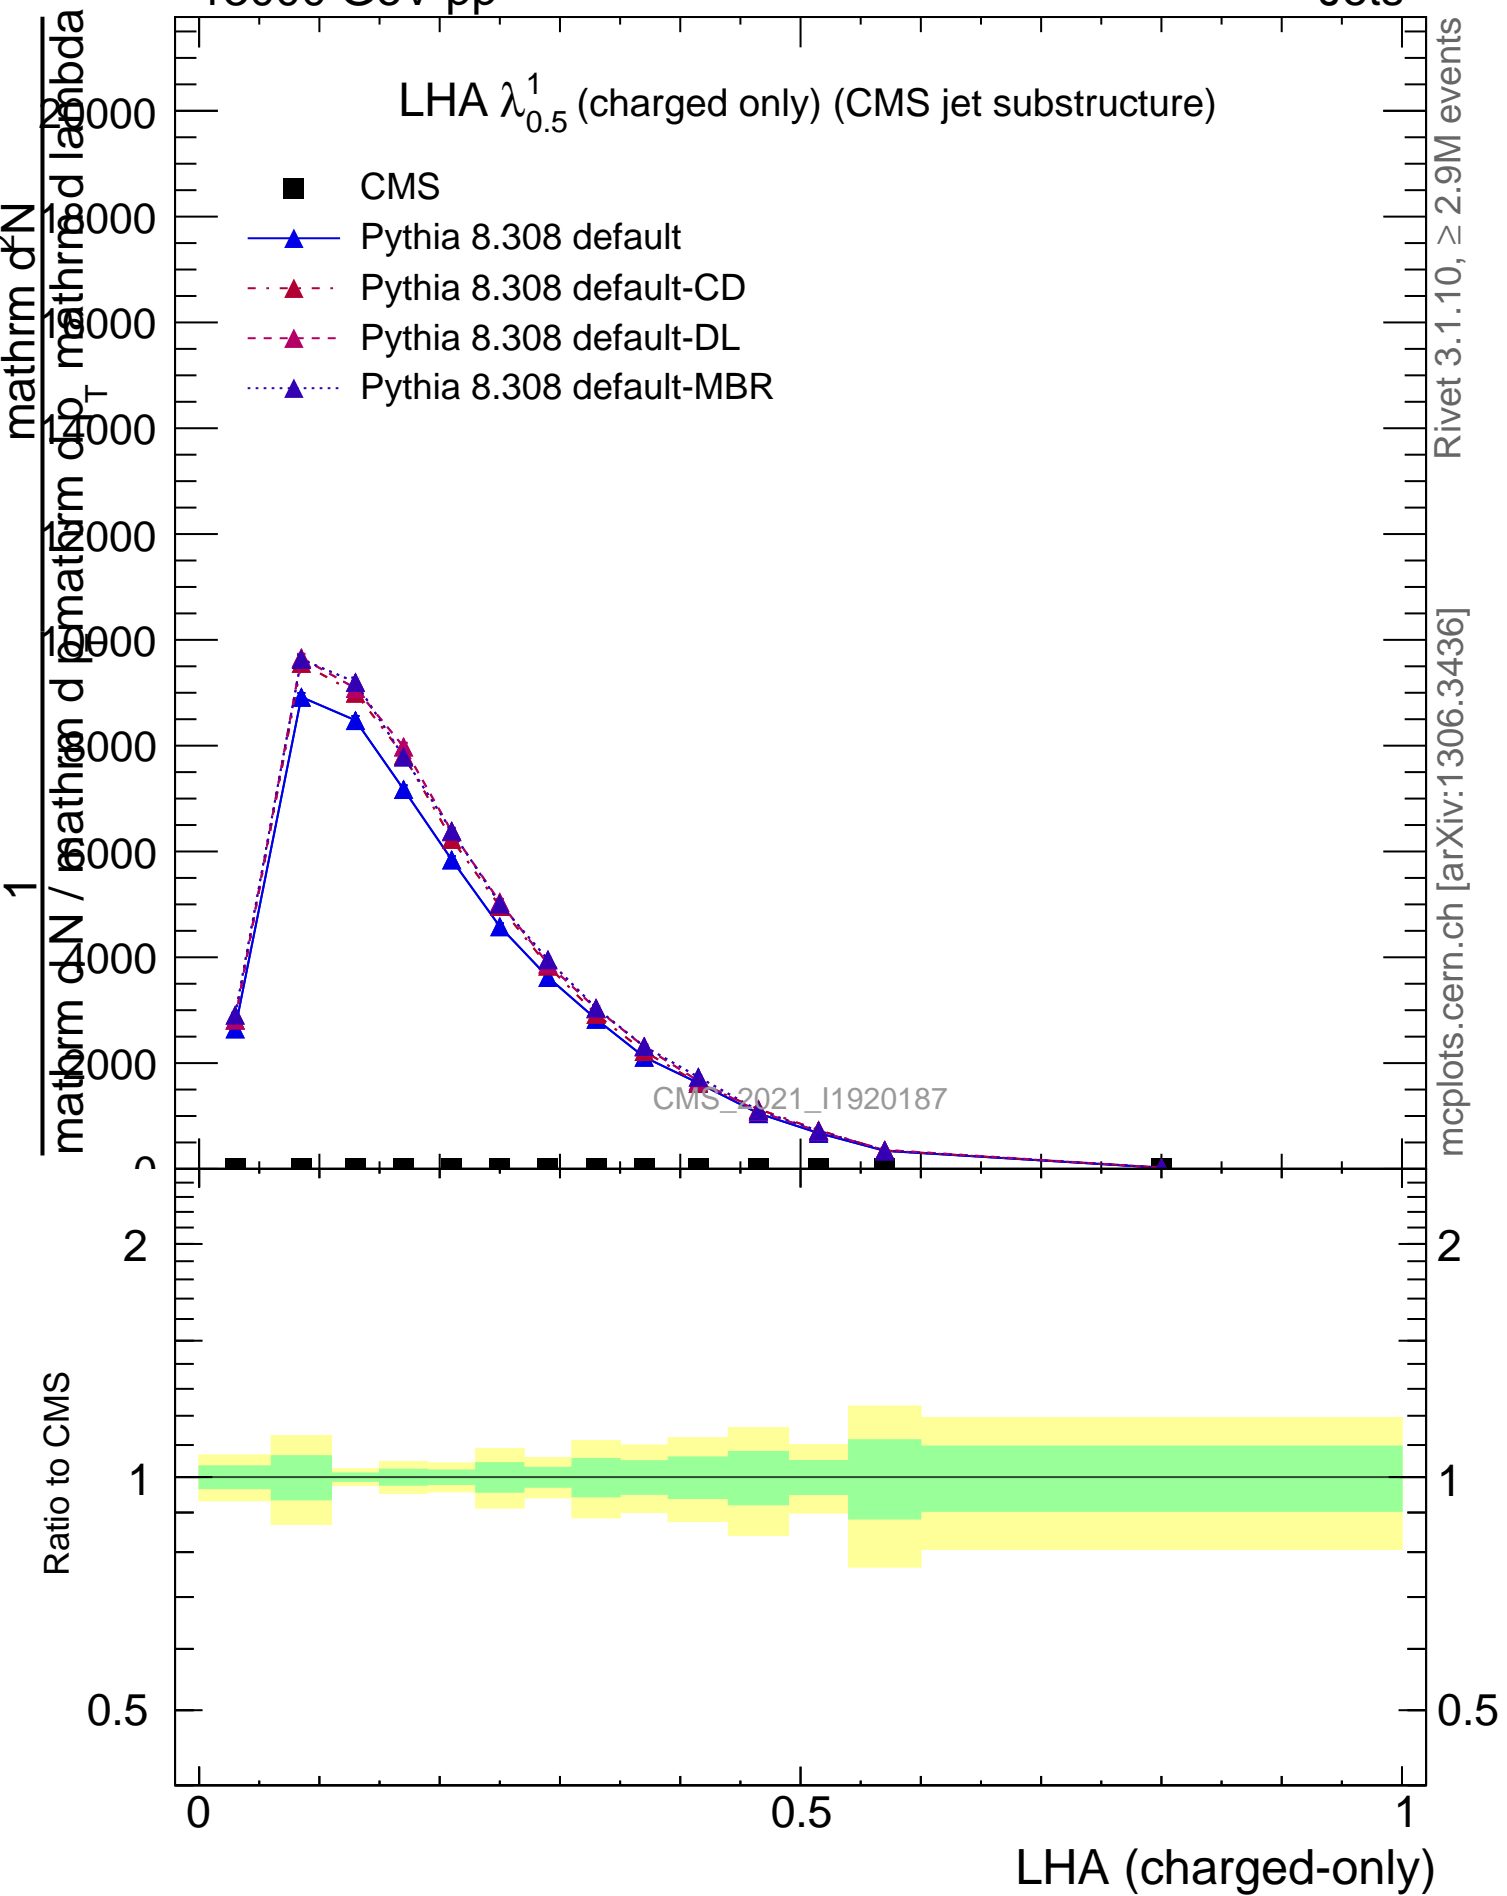

LHA  $\lambda_{0.5}^1$  (charged only) (CMS jet substructure)

- CMS
- ▲ Pythia 8.308 default
- ▲ Pythia 8.308 default-CD
- ▲ Pythia 8.308 default-DL
- ▲ Pythia 8.308 default-MBR

Rivet 3.1.10, ≥ 2.9M events  
mcplots.cern.ch [arXiv:1306.3436]