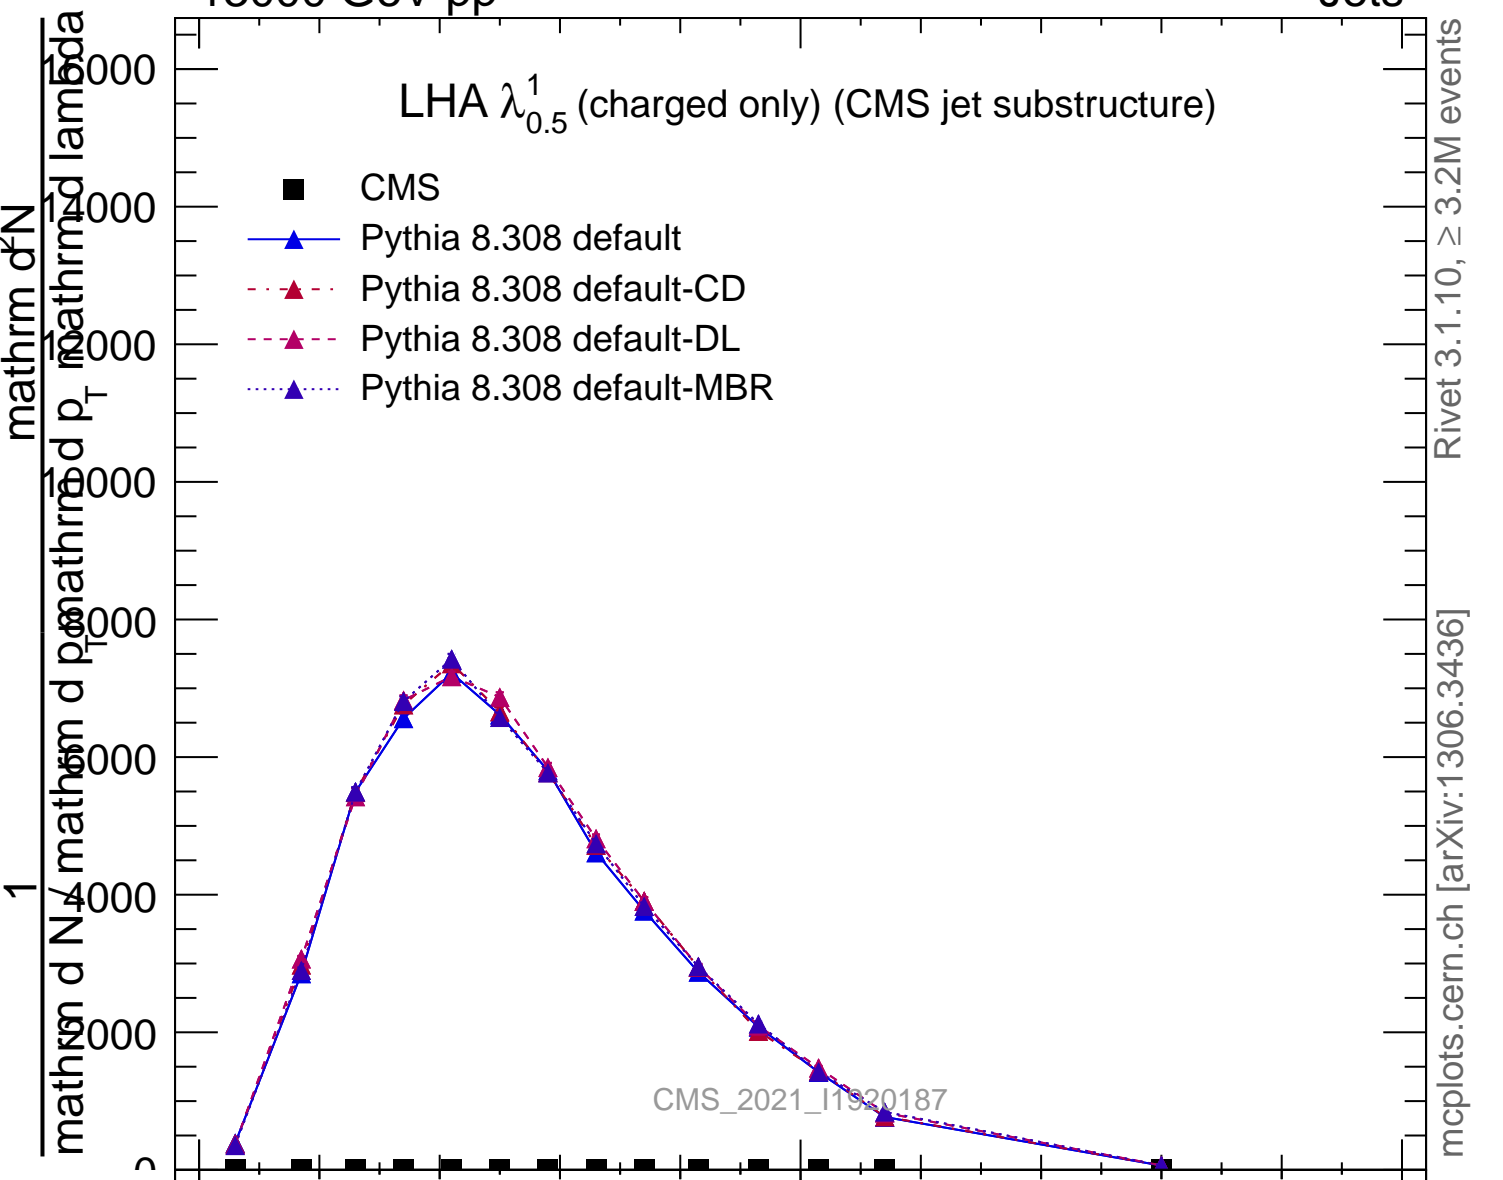

LHA $\lambda_{0.5}^1$ (charged only) (CMS jet substructure)

- CMS
- ▲ Pythia 8.308 default
- -▲ Pythia 8.308 default-CD
- -▲ Pythia 8.308 default-DL
- ⋯▲ Pythia 8.308 default-MBR

CMS_2021_11920187

Rivet 3.1.10, ≥ 3.2 M events
mcplots.cern.ch [arXiv:1306.3436]