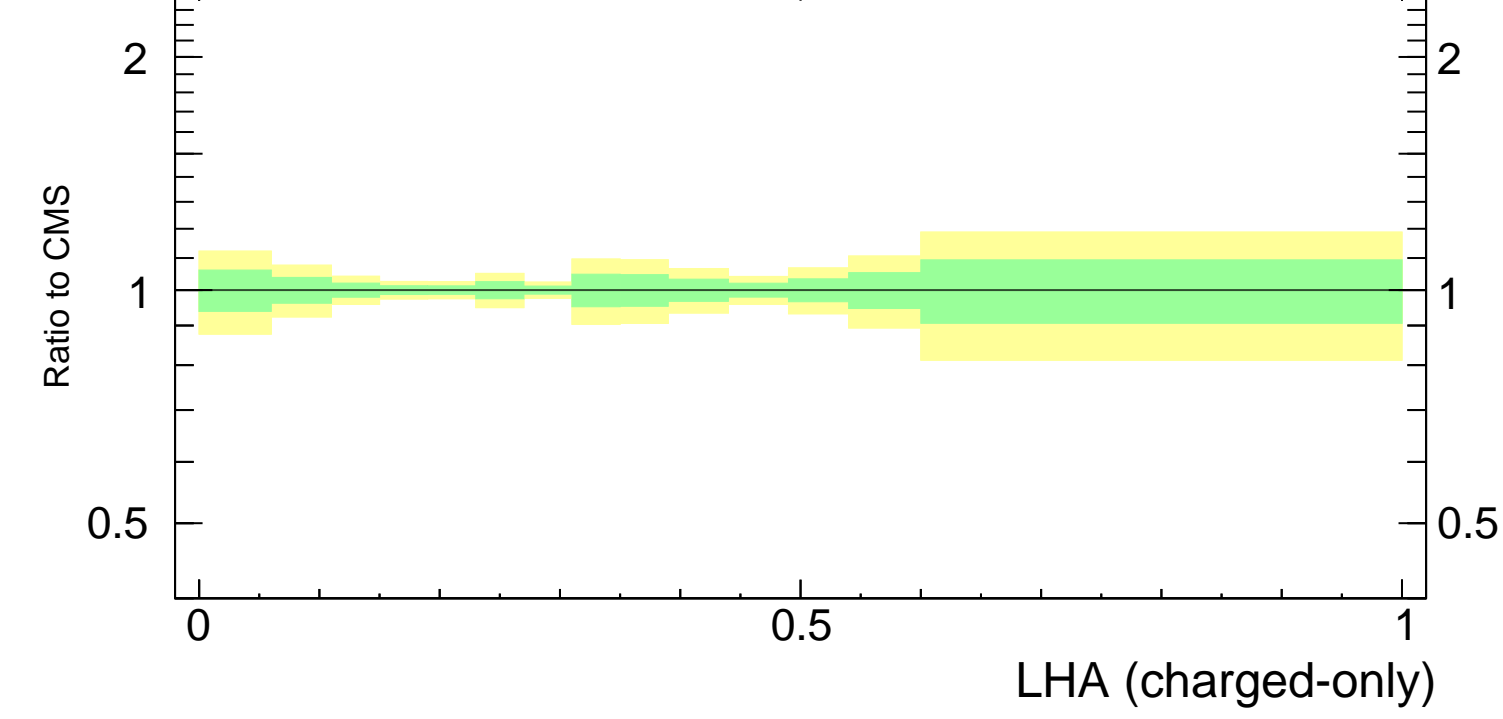

LHA $\lambda_{0.5}^1$ (charged only) (CMS jet substructure)

- CMS
- ▲ Pythia 8.308 default
- -▲ Pythia 8.308 default-CD
- -▲ Pythia 8.308 default-DL
- ⋯▲ Pythia 8.308 default-MBR

CMS_2021_11920187

Rivet 3.1.10, ≥ 3.2 M events
mcplots.cern.ch [arXiv:1306.3436]