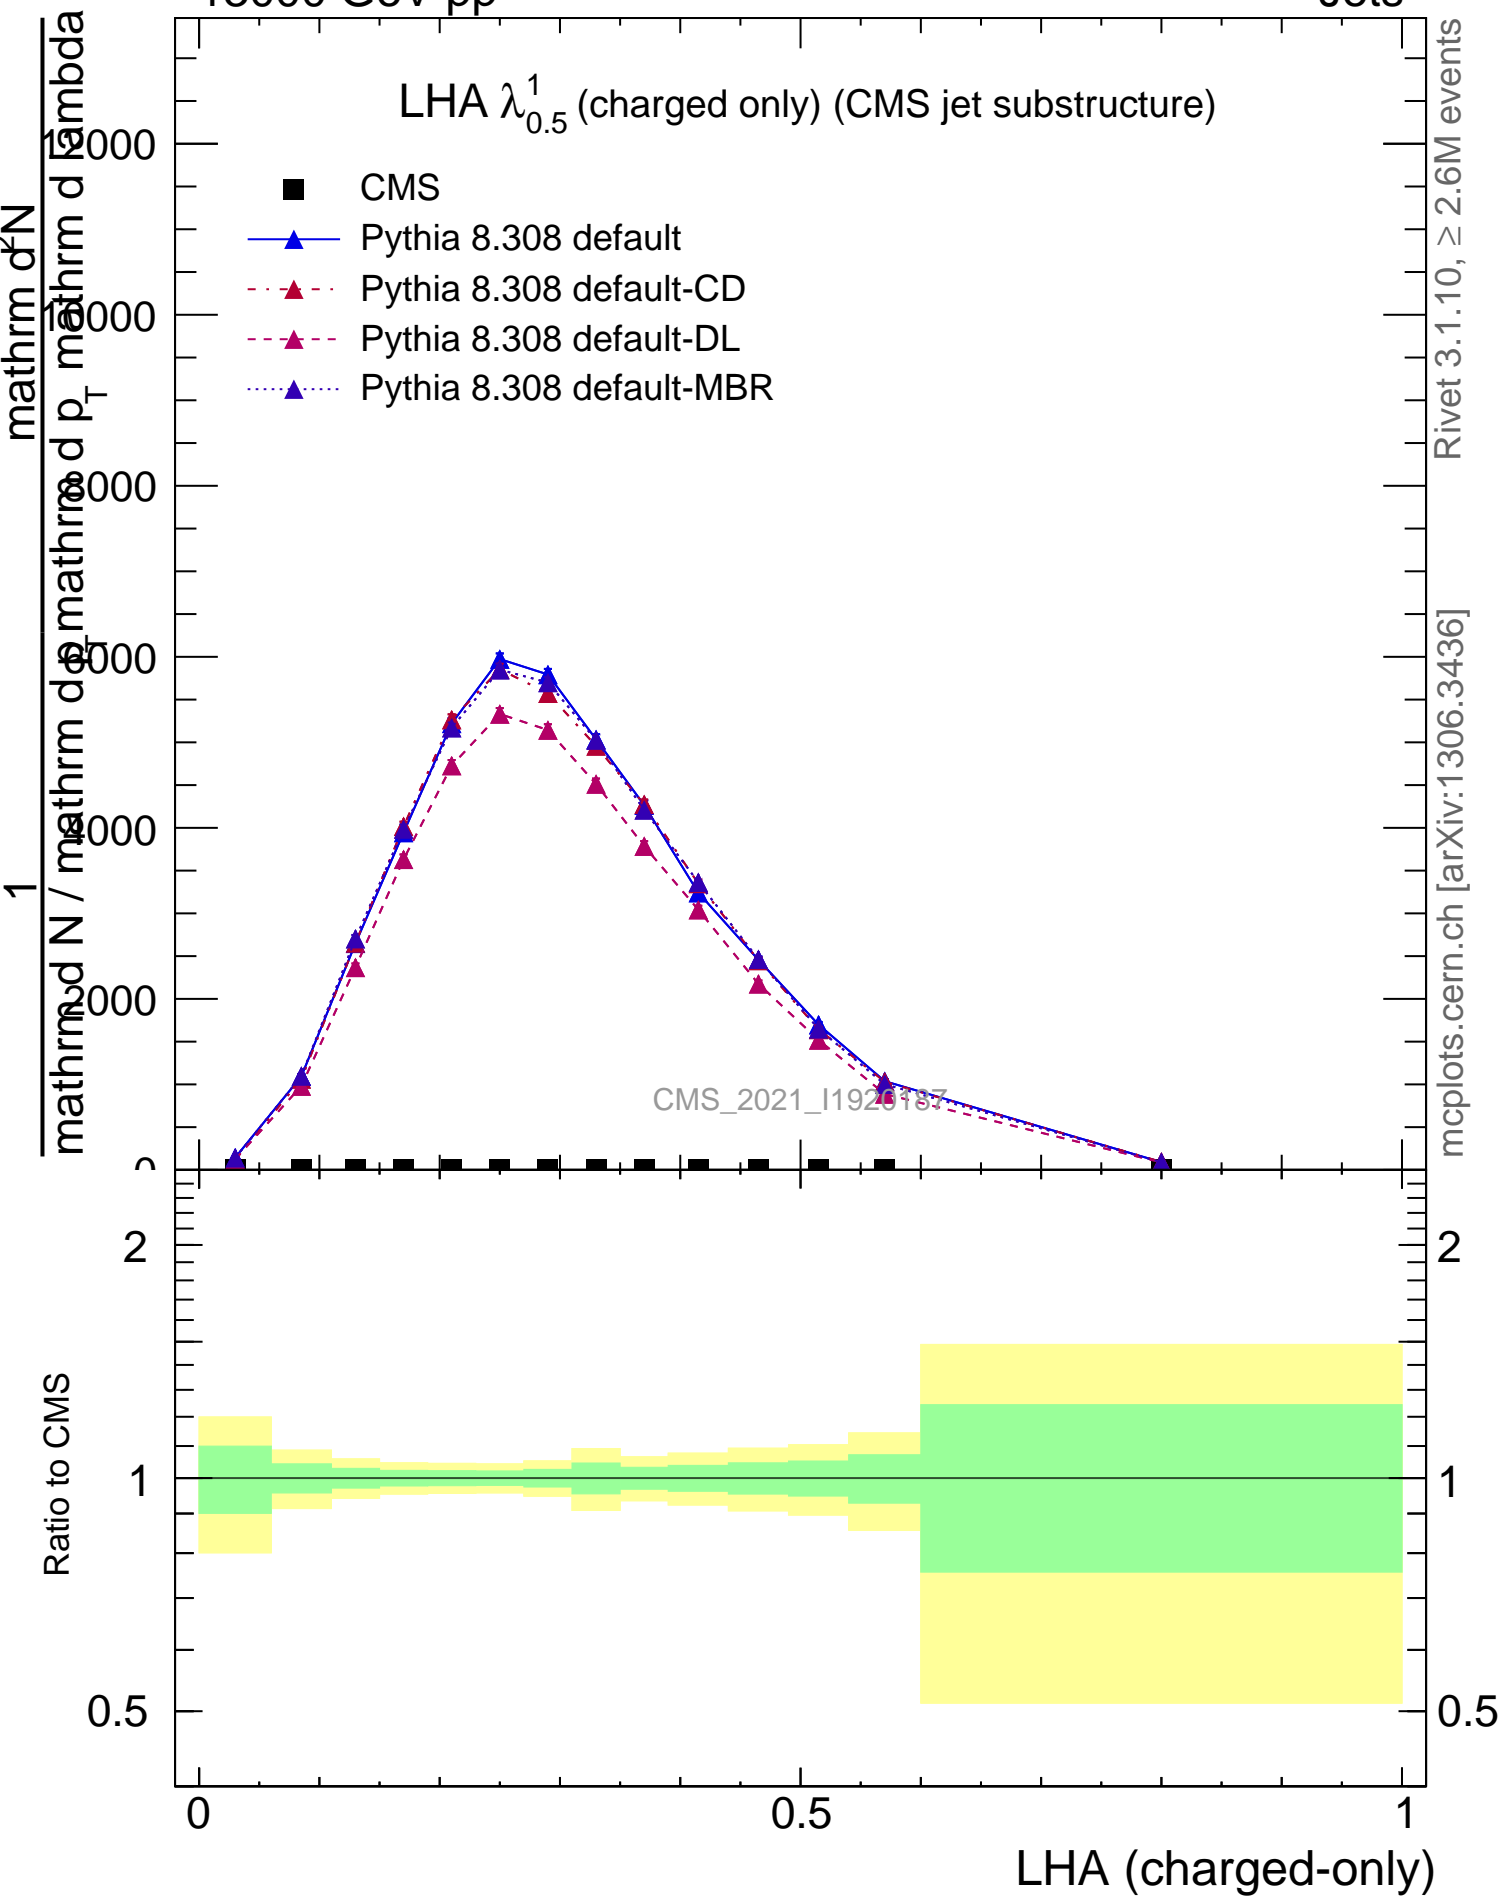

LHA $\lambda_{0.5}^1$ (charged only) (CMS jet substructure)

- CMS
- ▲ Pythia 8.308 default
- -▲ Pythia 8.308 default-CD
- -▲ Pythia 8.308 default-DL
- ⋯▲ Pythia 8.308 default-MBR

CMS_2021_I1926187

mcplots.cern.ch [arXiv:1306.3436]

Rivet 3.1.10, ≥ 2.6M events