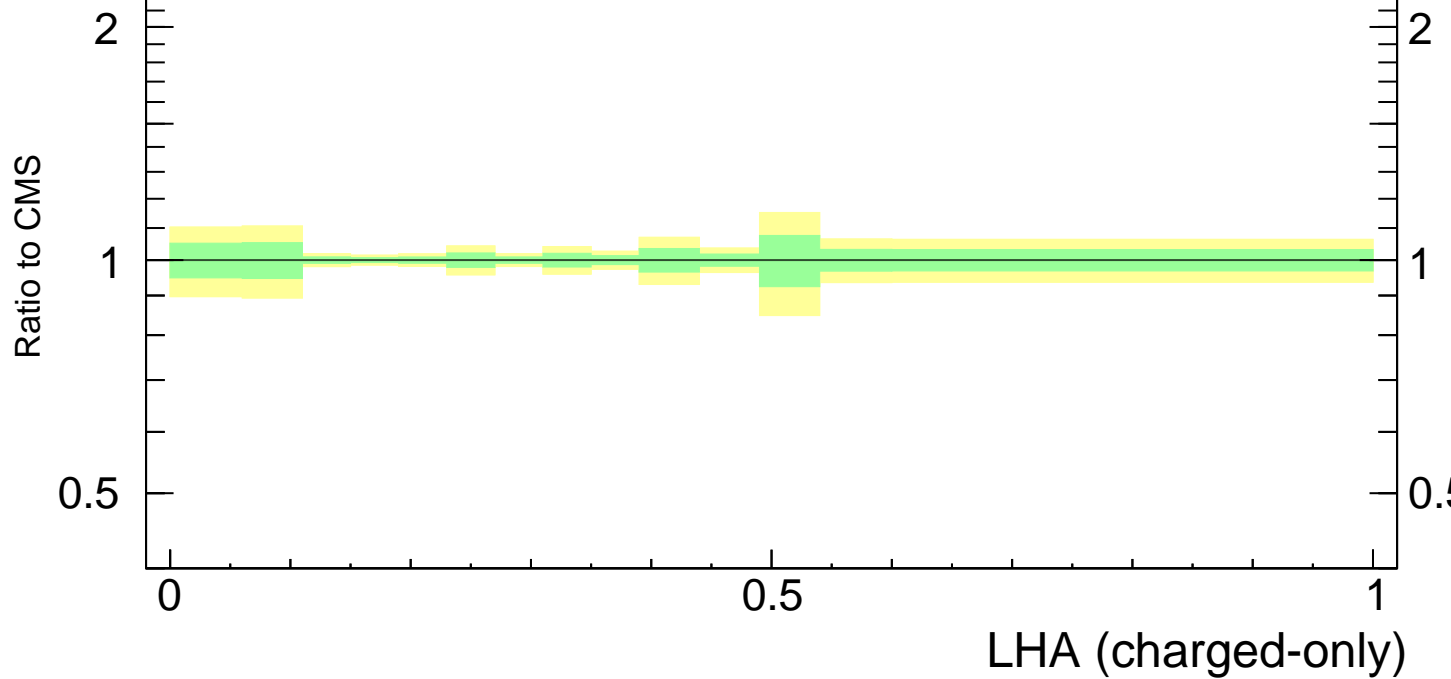

LHA $\lambda_{0.5}^1$ (charged only) (CMS jet substructure)

- CMS
- ▲ Pythia 8.308 default
- -▲ Pythia 8.308 default-CD
- -▲ Pythia 8.308 default-DL
- ⋯▲ Pythia 8.308 default-MBR

Rivet 3.1.10, ≥ 3.3M events
mcplots.cern.ch [arXiv:1306.3436]