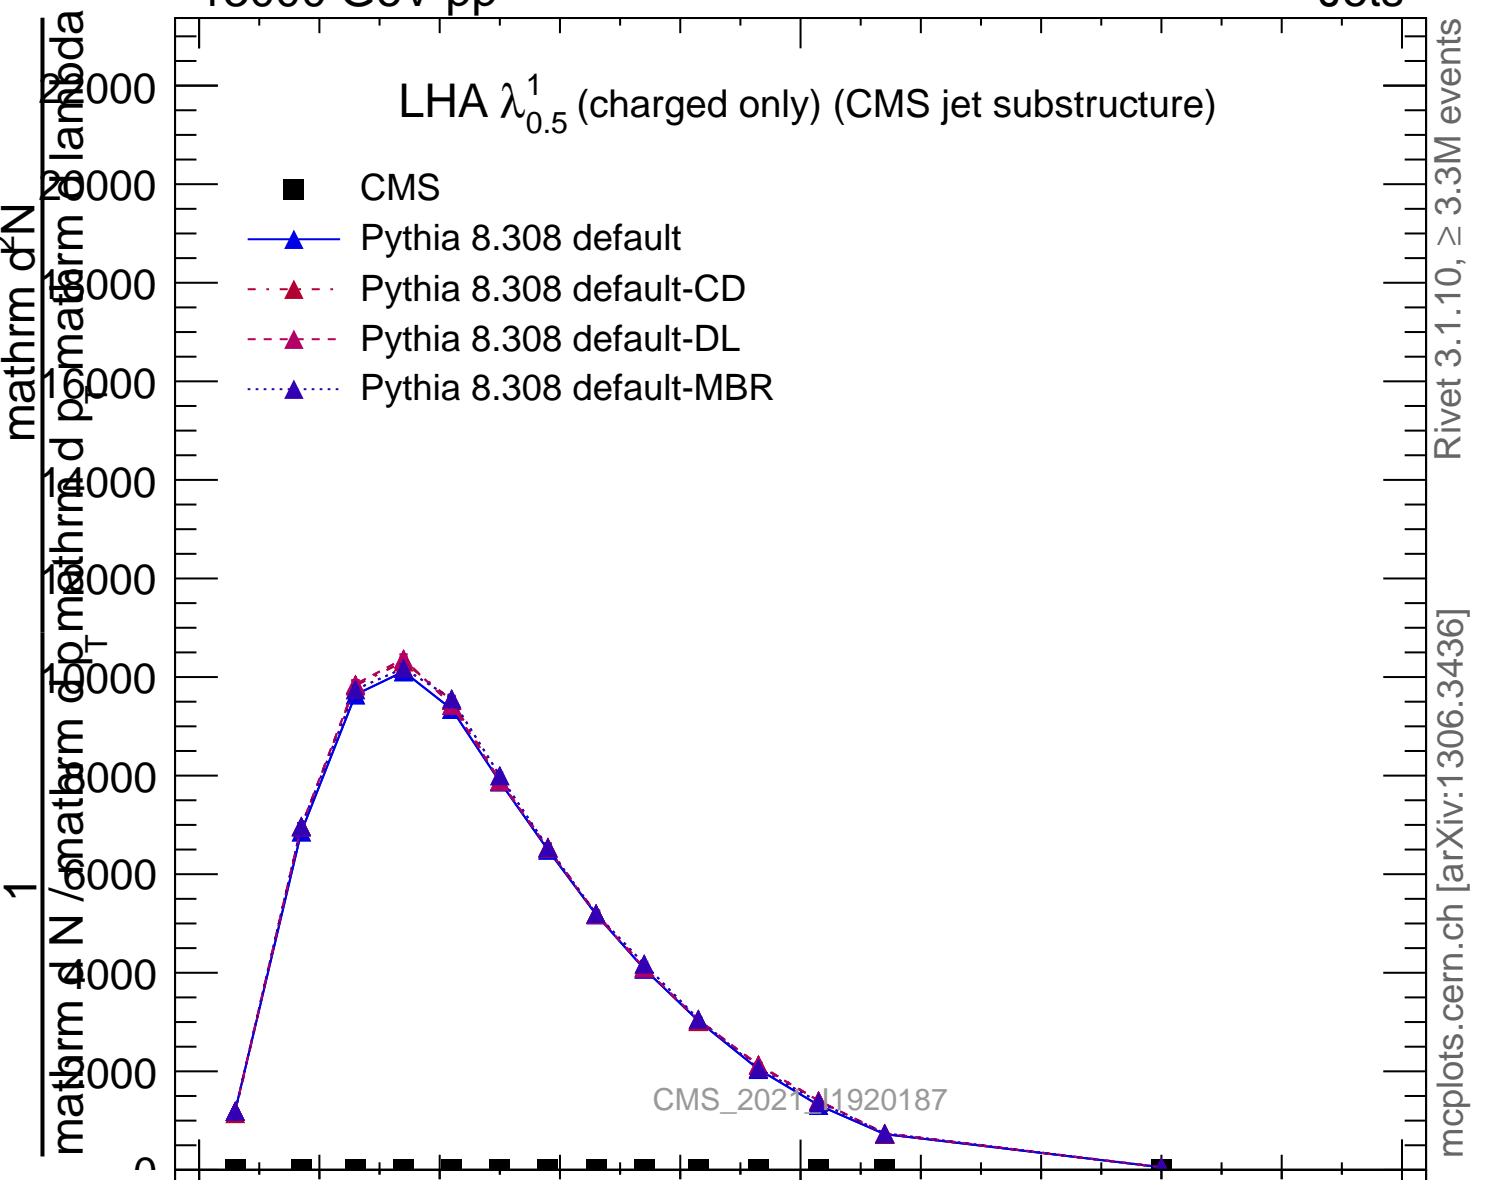

LHA $\lambda_{0.5}^1$ (charged only) (CMS jet substructure)

- CMS
- ▲ Pythia 8.308 default
- -▲ Pythia 8.308 default-CD
- -▲ Pythia 8.308 default-DL
- ⋯▲ Pythia 8.308 default-MBR

Rivet 3.1.10, ≥ 3.3M events
mcplots.cern.ch [arXiv:1306.3436]