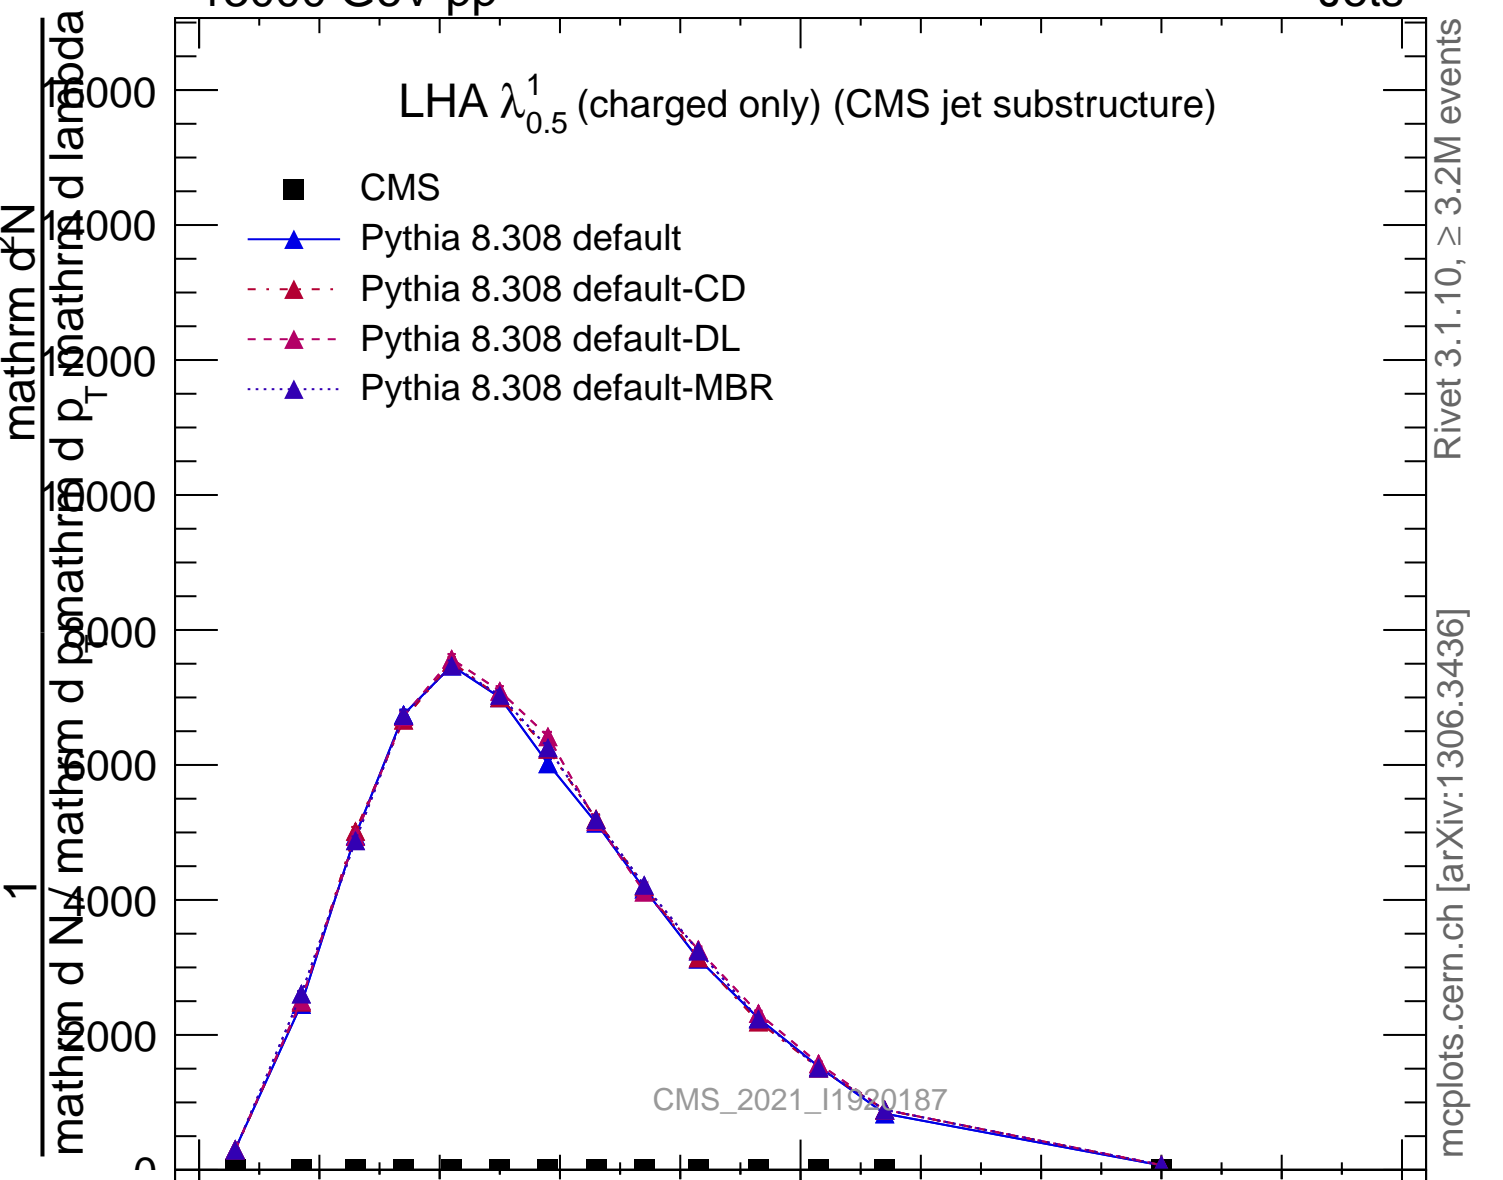

LHA $\lambda_{0.5}^1$ (charged only) (CMS jet substructure)

- CMS
- ▲ Pythia 8.308 default
- -▲ Pythia 8.308 default-CD
- -▲ Pythia 8.308 default-DL
- ⋯▲ Pythia 8.308 default-MBR

Rivet 3.1.10, ≥ 3.2M events
mcplots.cern.ch [arXiv:1306.3436]