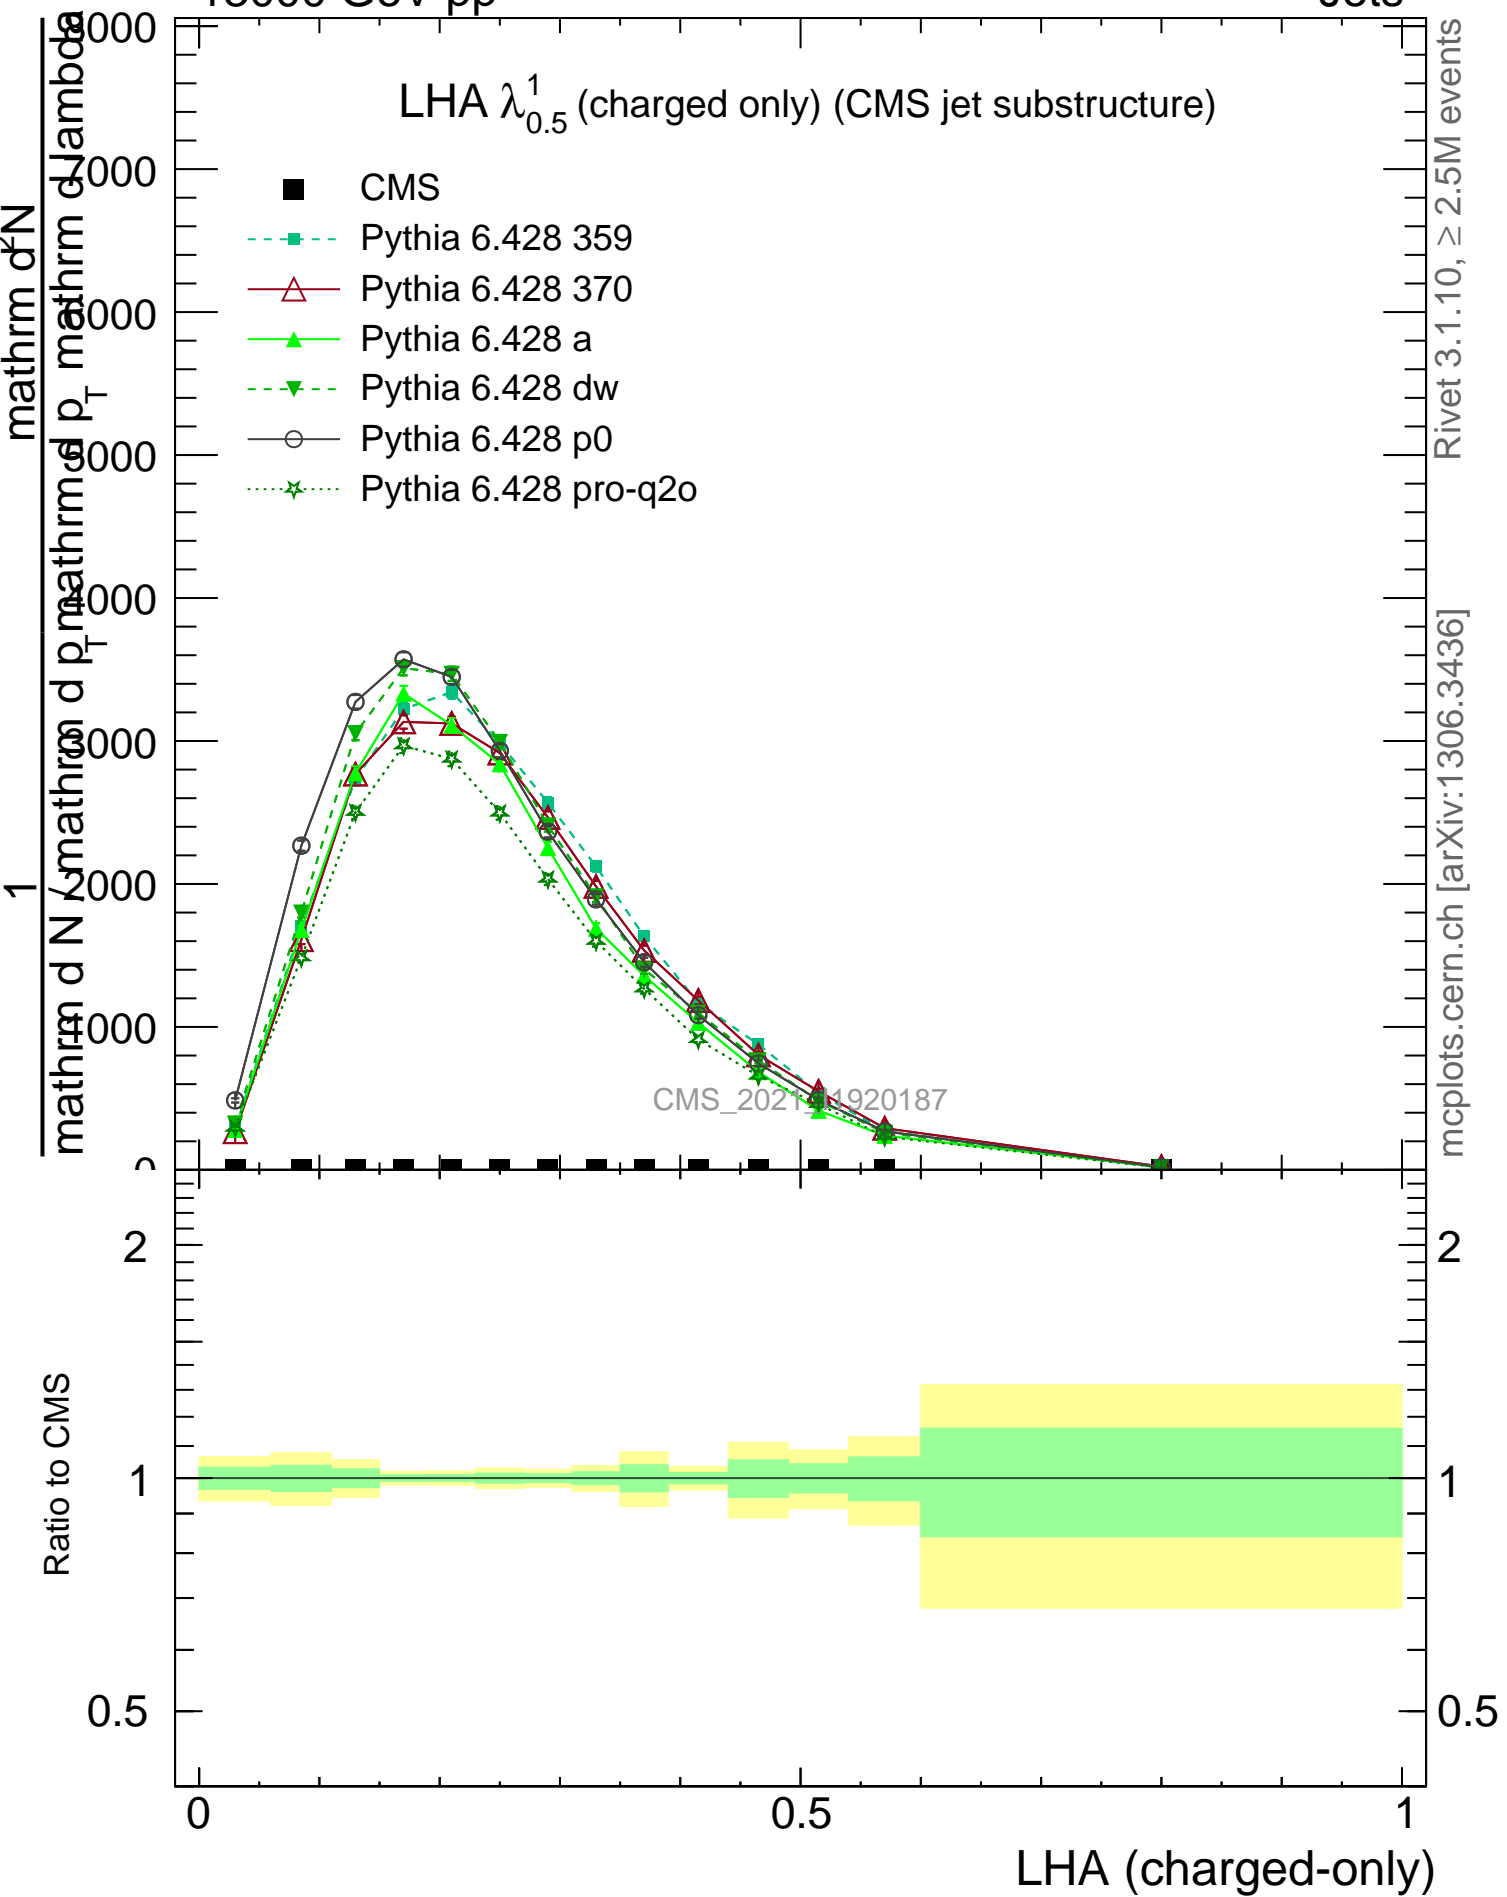

LHA  $\lambda_{0.5}^1$  (charged only) (CMS jet substructure)

- CMS
- - ■ Pythia 6.428 359
- - △ Pythia 6.428 370
- - ▲ Pythia 6.428 a
- - ▼ Pythia 6.428 dw
- - ○ Pythia 6.428 p0
- - ☆ Pythia 6.428 pro-q2o

mcplots.cern.ch [arXiv:1306.3436]

Rivet 3.1.10,  $\geq 2.5M$  events

LHA (charged-only)